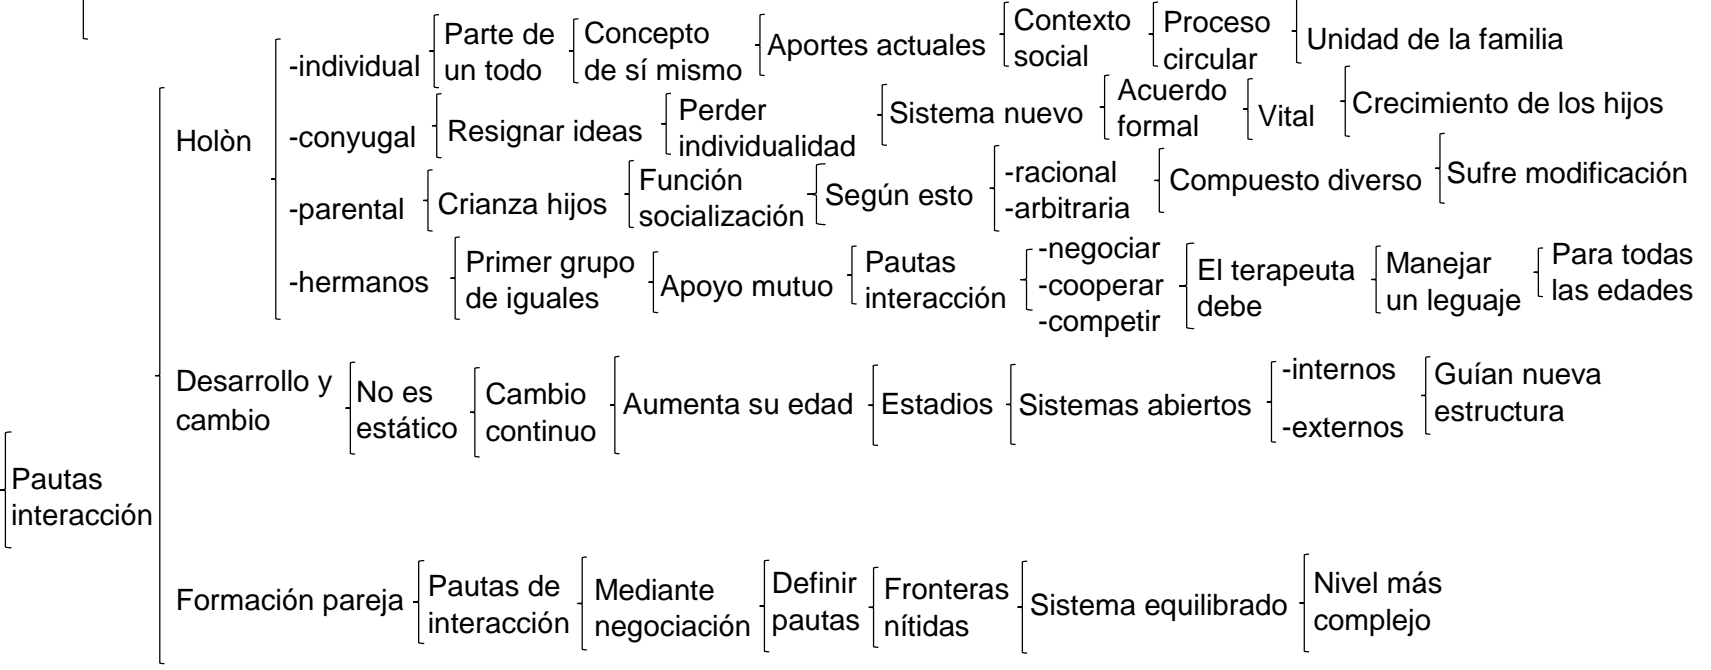

PASIÓN POR EDUCAR

Lic. ROCIO GUADALUPE MENDEZ CANCINO

MTRA. SANDY NAXCHIELY MOLINA ROMAN

CUADRO SINOPTICO 1 UNIDAD

TERAPIA DE FAMILIA Y PAREJA

9º CUATRIMESTRE

PSICOLOGIA

Comitán de Domínguez Chiapas a 18 DE MAYO DE 2020

Esponaneidad terapéutica

Métodos de formación

Familia

Esponaneidad, métodos y familia