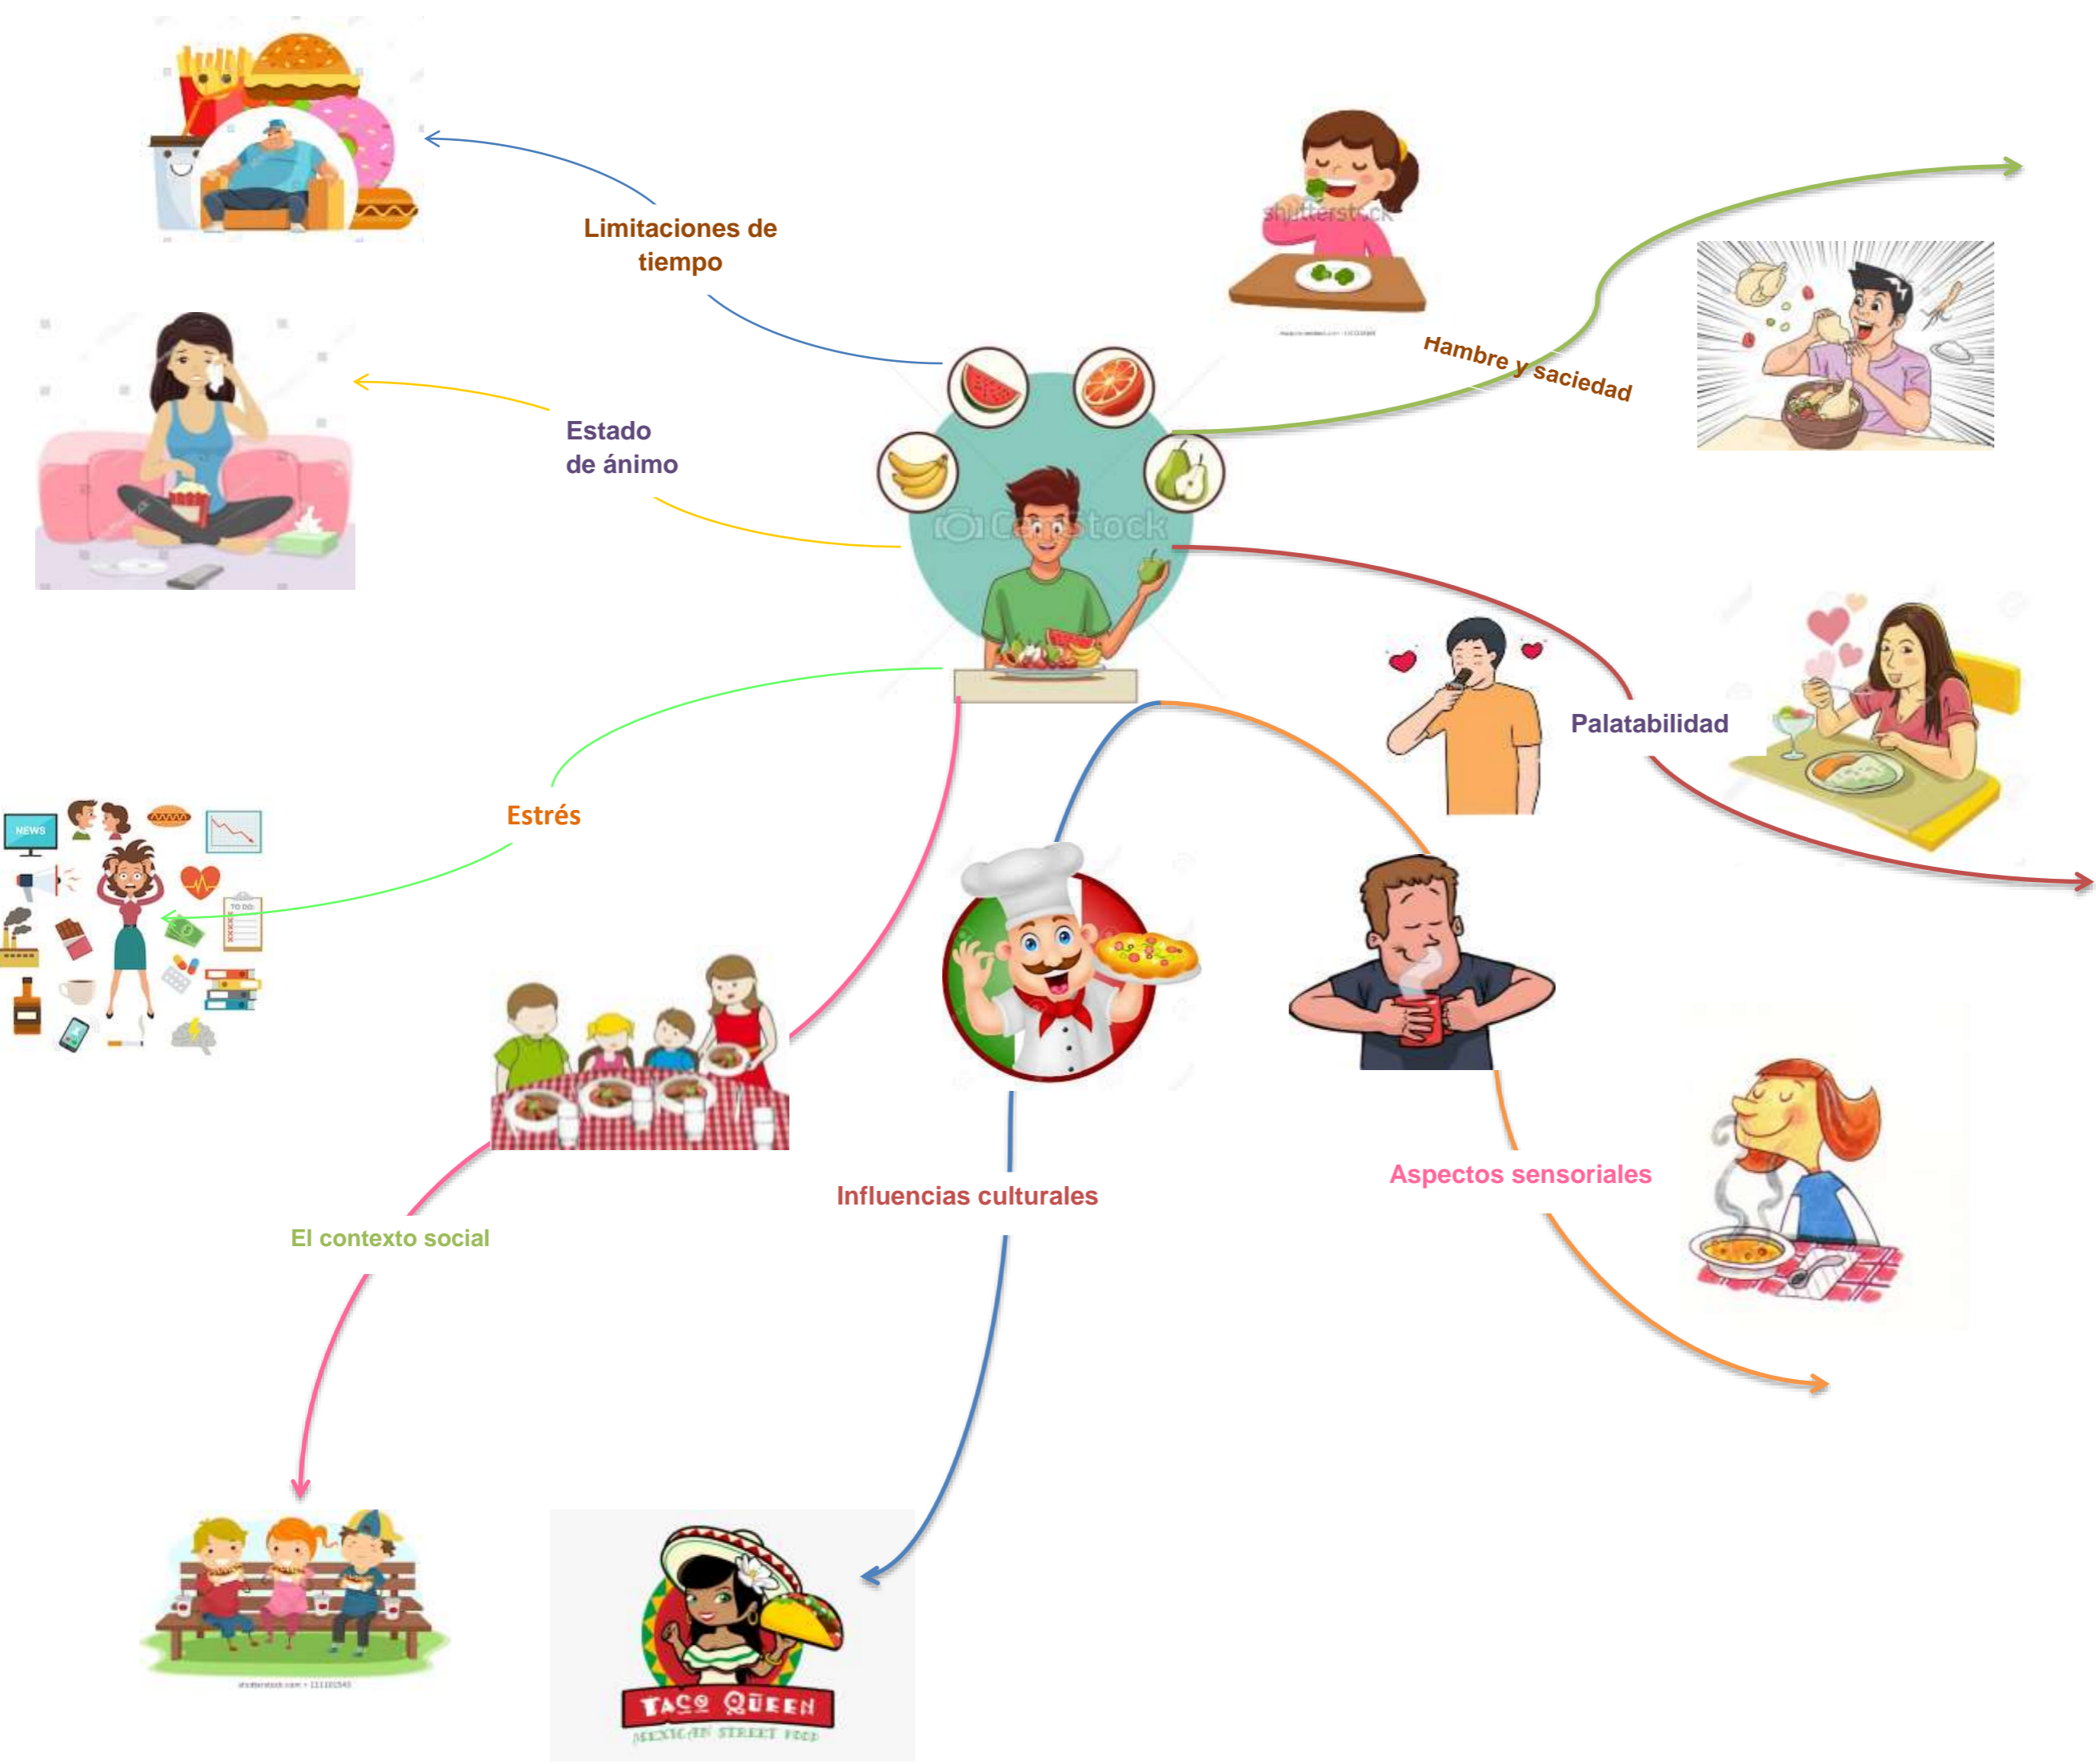

Nombre del alumno: Anzuetto Reyes Salma Berenice

Nombre del profesor: Bataz Rodolfo

Nombre del trabajo: Mapa mental

Materia: Psicología y retos nutricionales

Grado: 3° cuatrimestre

Grupo: LNU17EMC0119-A

Comitán de Domínguez Chiapas a 22 de mayo del 2020

## Bibliografía

Universidad del sureste. 2020. Antología de psicología y retos nutricionales.PDF. P.12-27. Recuperado de <https://plataformaeducativauds.com.mx/assets/docs/files/asignatura/315bdb629958168a6e38f462c3484df.pdf>