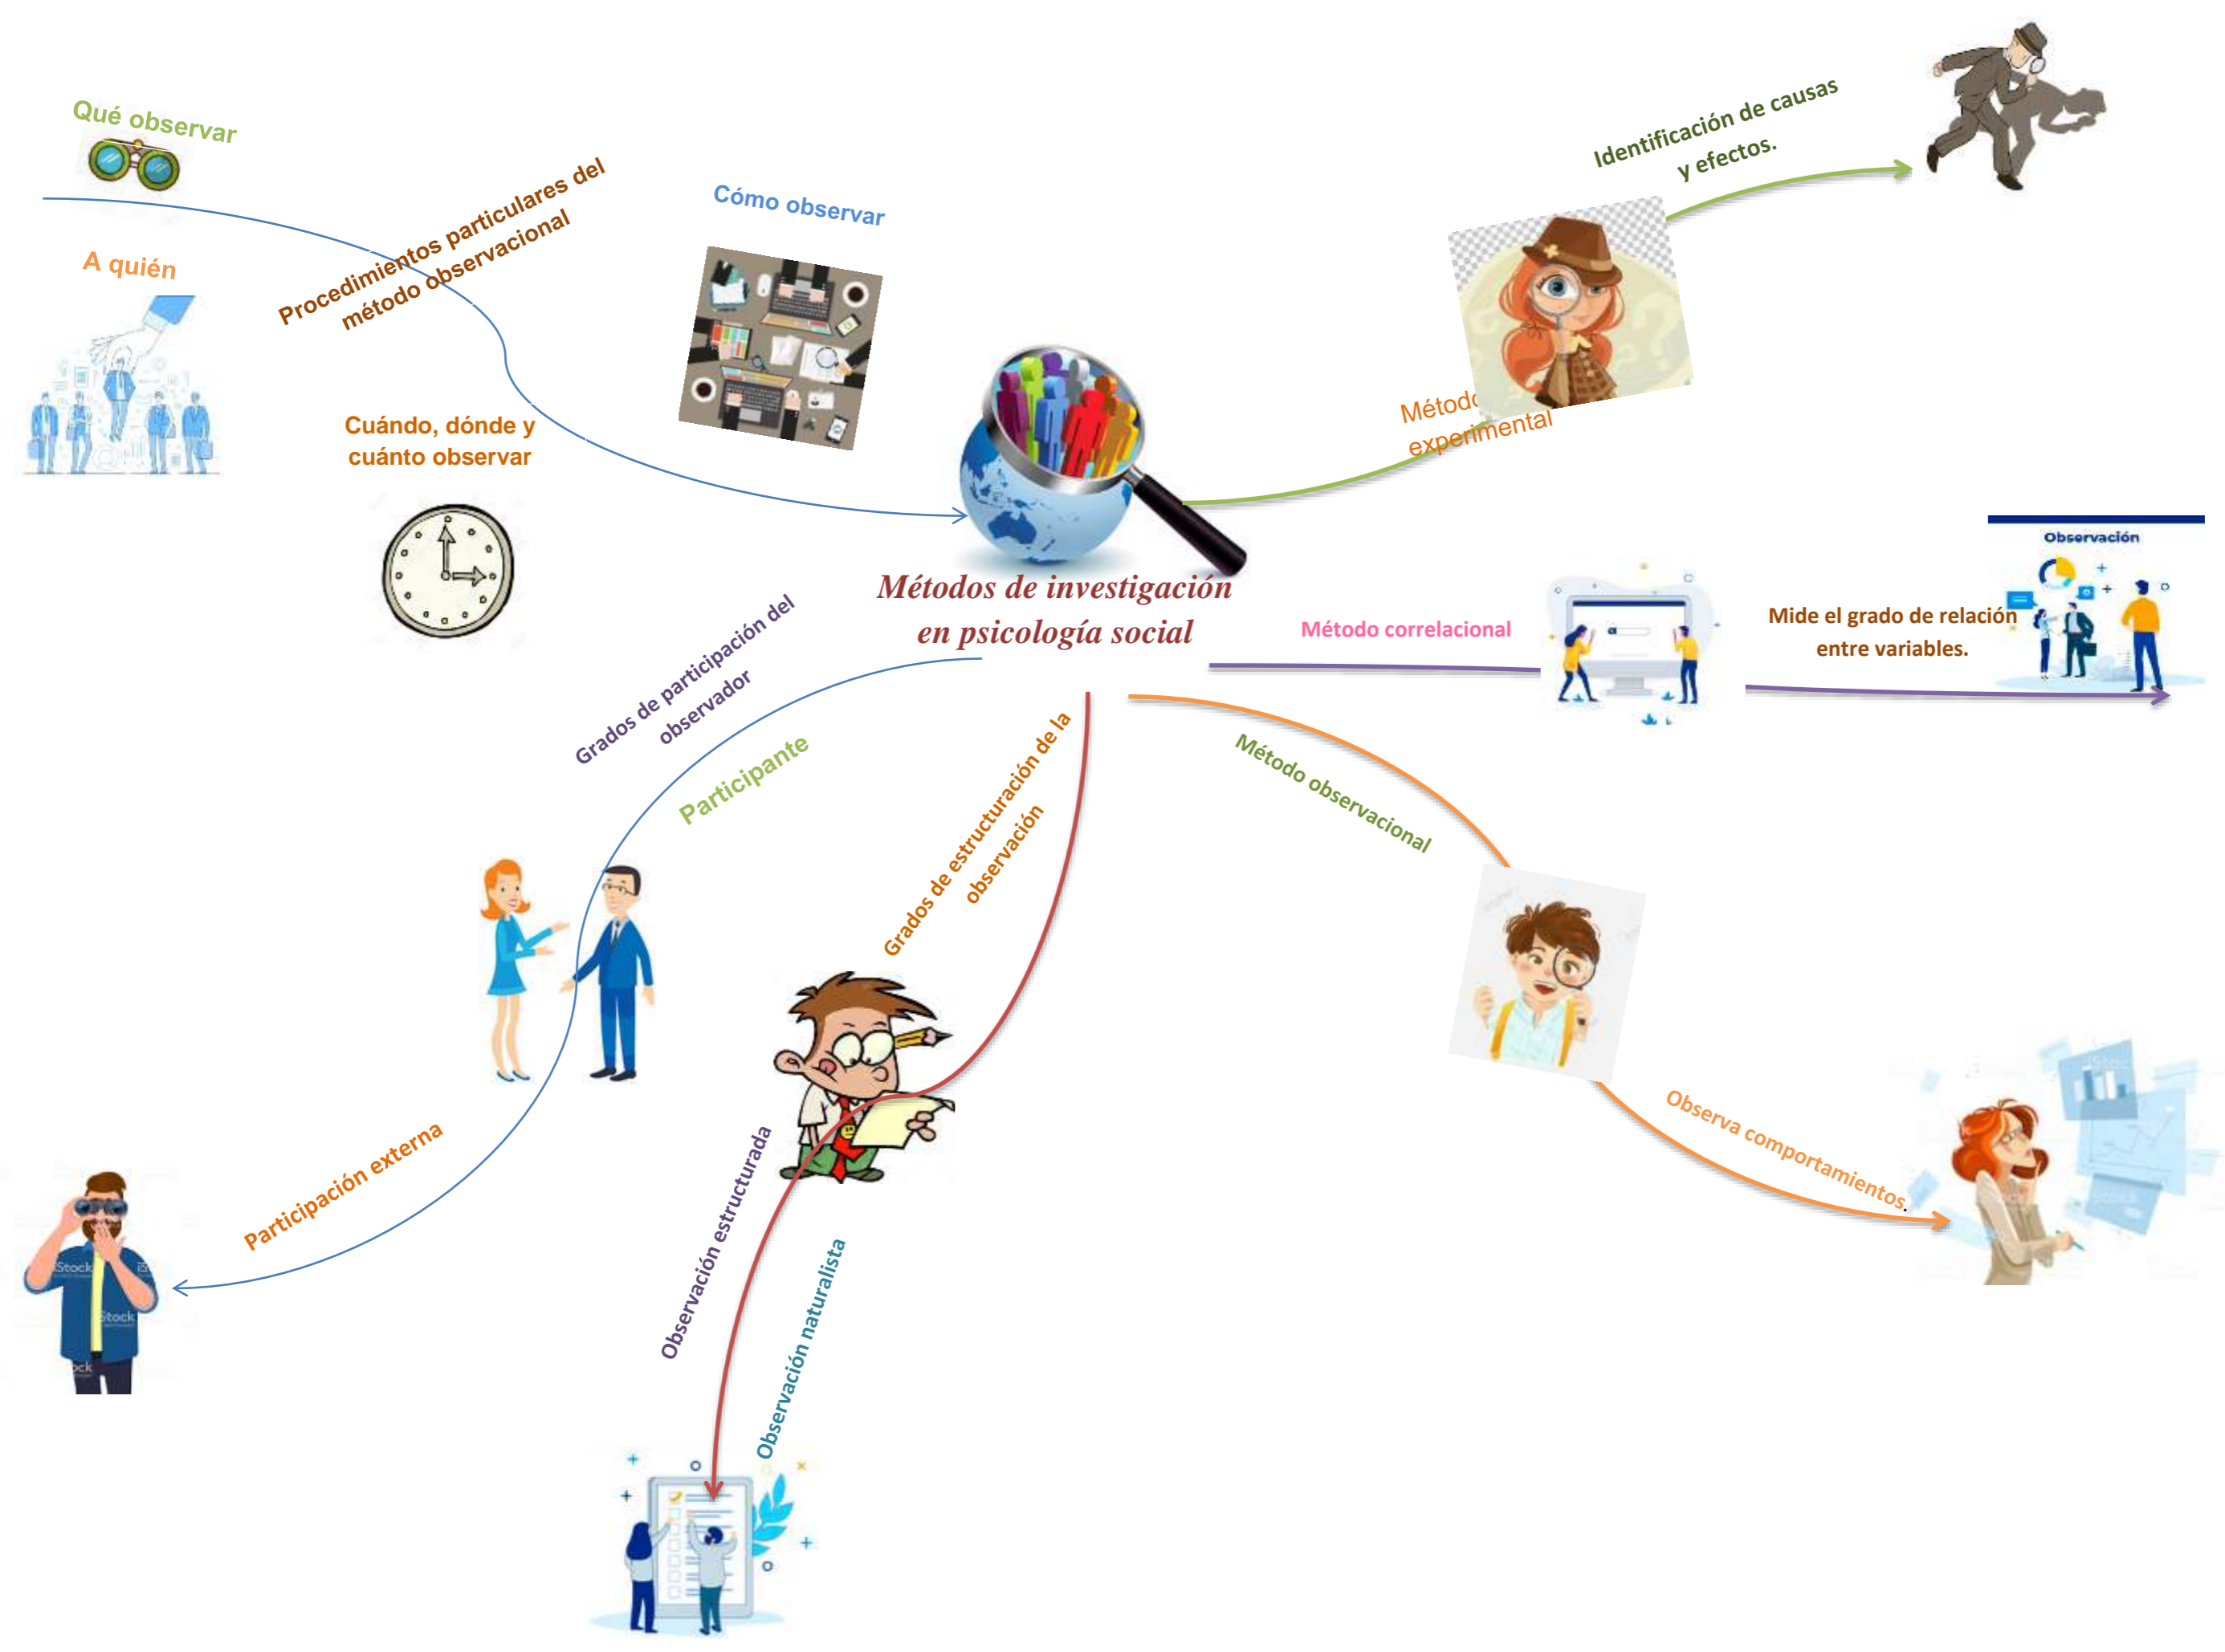

Nombre del alumno: Anzuetto Reyes Salma Berenice

Nombre del profesor: Bataz Rodolfo

Nombre del trabajo: Mapa mental

Materia: Psicología y retos nutricionales

Grado: 3° cuatrimestre

Grupo: LNU17EMC0119-A

Comitán de Domínguez Chiapas a 22 de mayo del 2020

## Bibliografía

Universidad del sureste. 2020. Antología de psicología y retos nutricionales.PDF. P.12-27. Recuperado de <https://plataformaeducativauds.com.mx/assets/docs/files/asignatura/315bdb629958168a6e38f462c3484df.pdf>