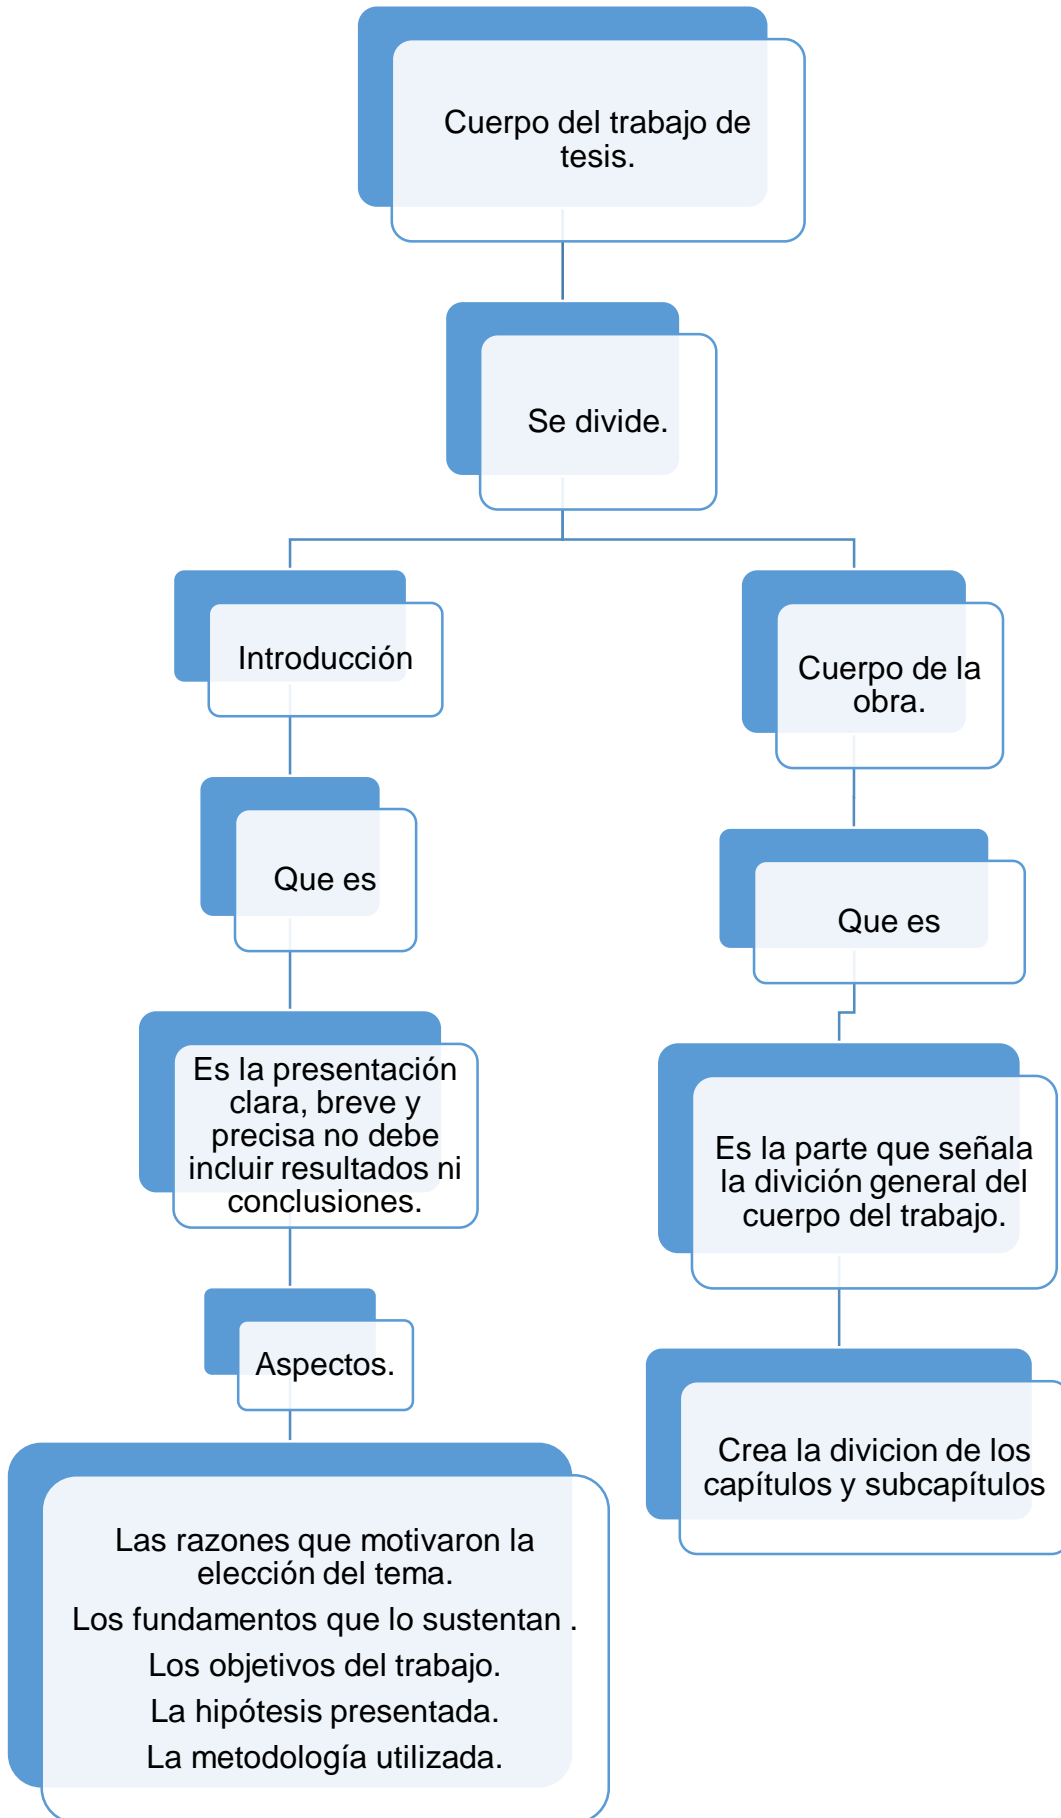

Nombre de alumnos: Víctor Manuel Pérez Santiago.

Nombre del profesor: MVZ. MC. Saraín Gumeta Moreno.

Nombre del trabajo: Mapa Conceptual

Materia: Taller de elaboración de tesis.

Grado: 9 cuatrimestre.

PASIÓN POR EDUCAR

Grupo: (A)

Referencias

Involucra.

Bibliografía.

Que es.

Son referencias bibliográficas de los documentos y textos utilizados como apoyo en la investigación.

Utilizadas en la elaboración de un trabajo científico. .