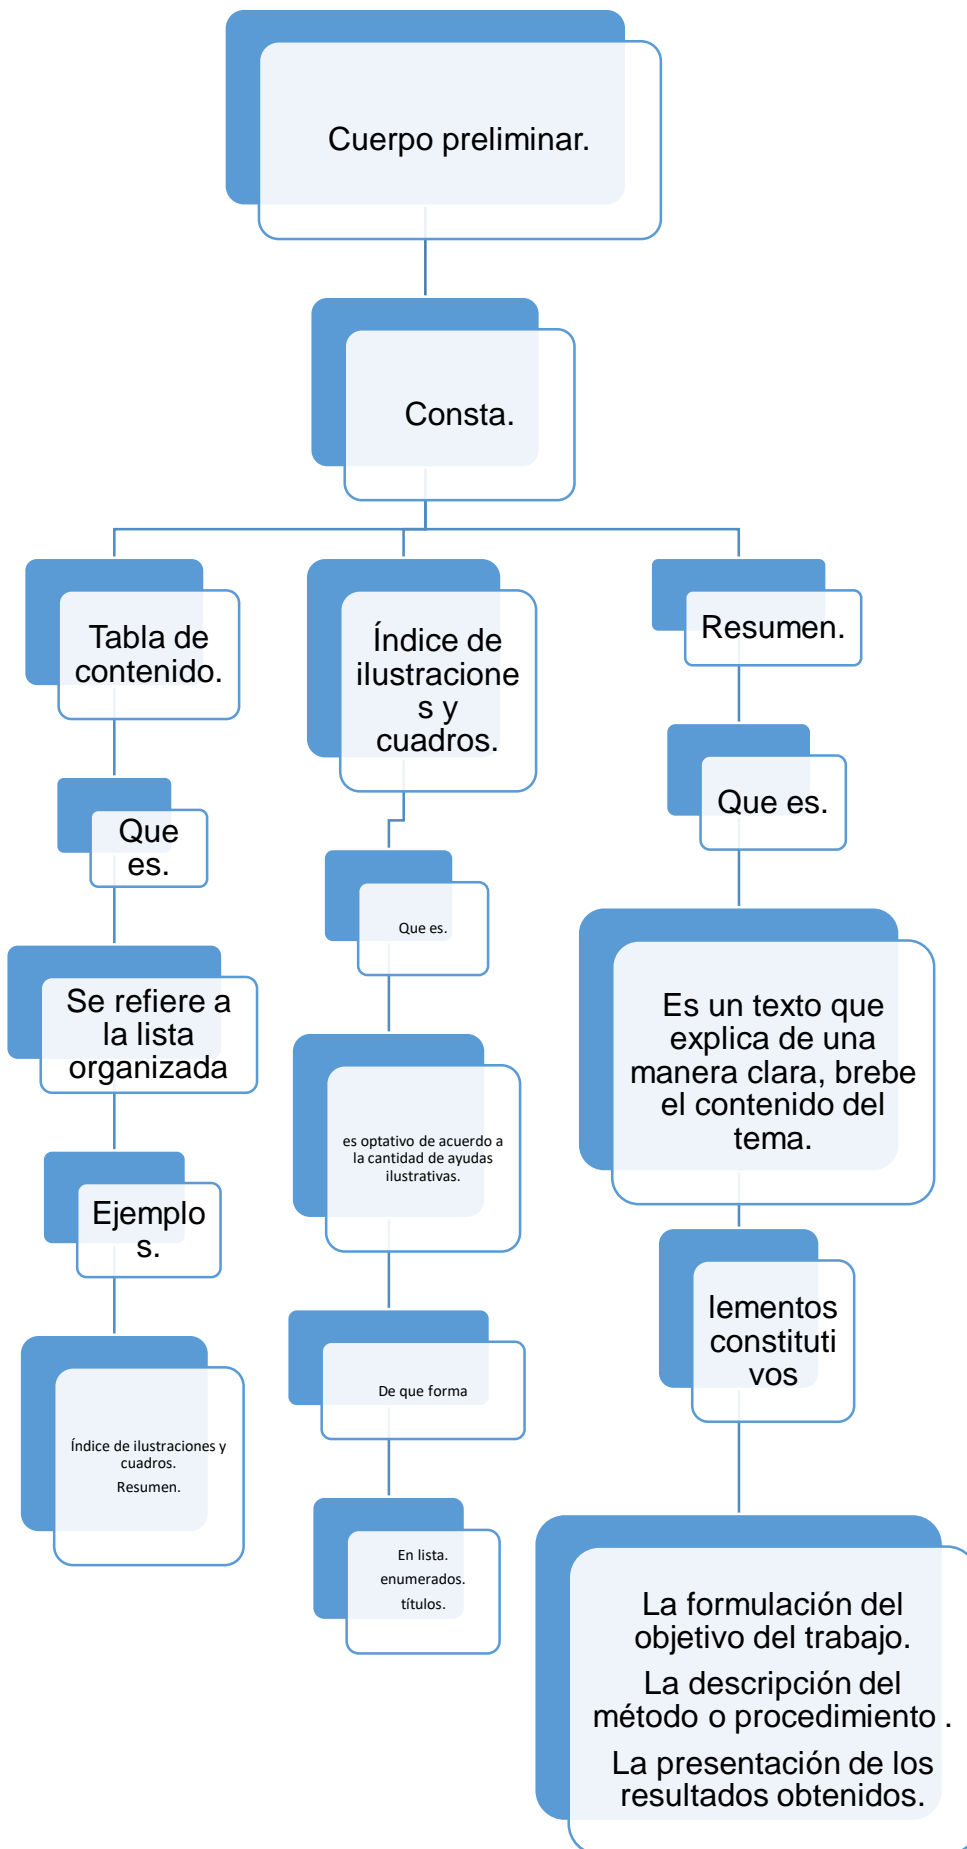

Nombre de alumnos: Víctor Manuel Pérez Santiago.

Nombre del profesor: MVZ. MC. Saraín Gumeta Moreno.

Nombre del trabajo: Mapa Conceptual

Materia: Taller de elaboración de tesis.

Grado: 9 cuatrimestre.

PASIÓN POR EDUCAR

Grupo: (A)

Referencias

Involucra.

Bibliografía.

Que es.

Son referencias bibliográficas de los documentos y textos utilizados como apoyo en la investigación.

Utilizadas en la elaboración de un trabajo científico. .