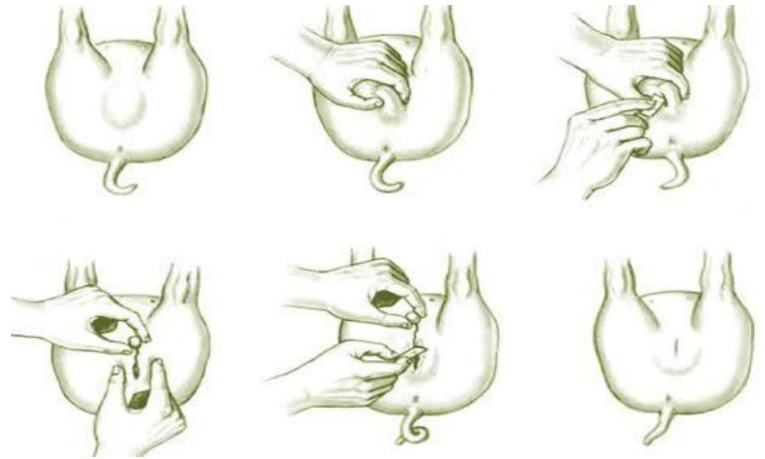

MEDICINA VETERINARIA Y ZOOTECNIA
ZOOTECNIA DE PORCINOS

Sexto cuatrimestre grupo A

Mayo - Agosto

MVZ. Carolina del Roció Figueroa

Alumno: José Eduardo Roblero Tovar

Actividad: Super nota

Comitán, Chiapas.

Maneja de lechones

Deben **castrarse** entre los 10 y 15 días de edad

El destete se hace normalmente desde la 5 - 9 semanas de edad, depende de las condiciones de alojamiento, manejo y alimentación

Instalaciones

Mientras más temprano se realice el destete, mayores cuidados se requieren. A manera de información y como referencia, se presentan los siguientes datos sobre pesos promedios que se pueden obtener de acuerdo a la edad del lechón.