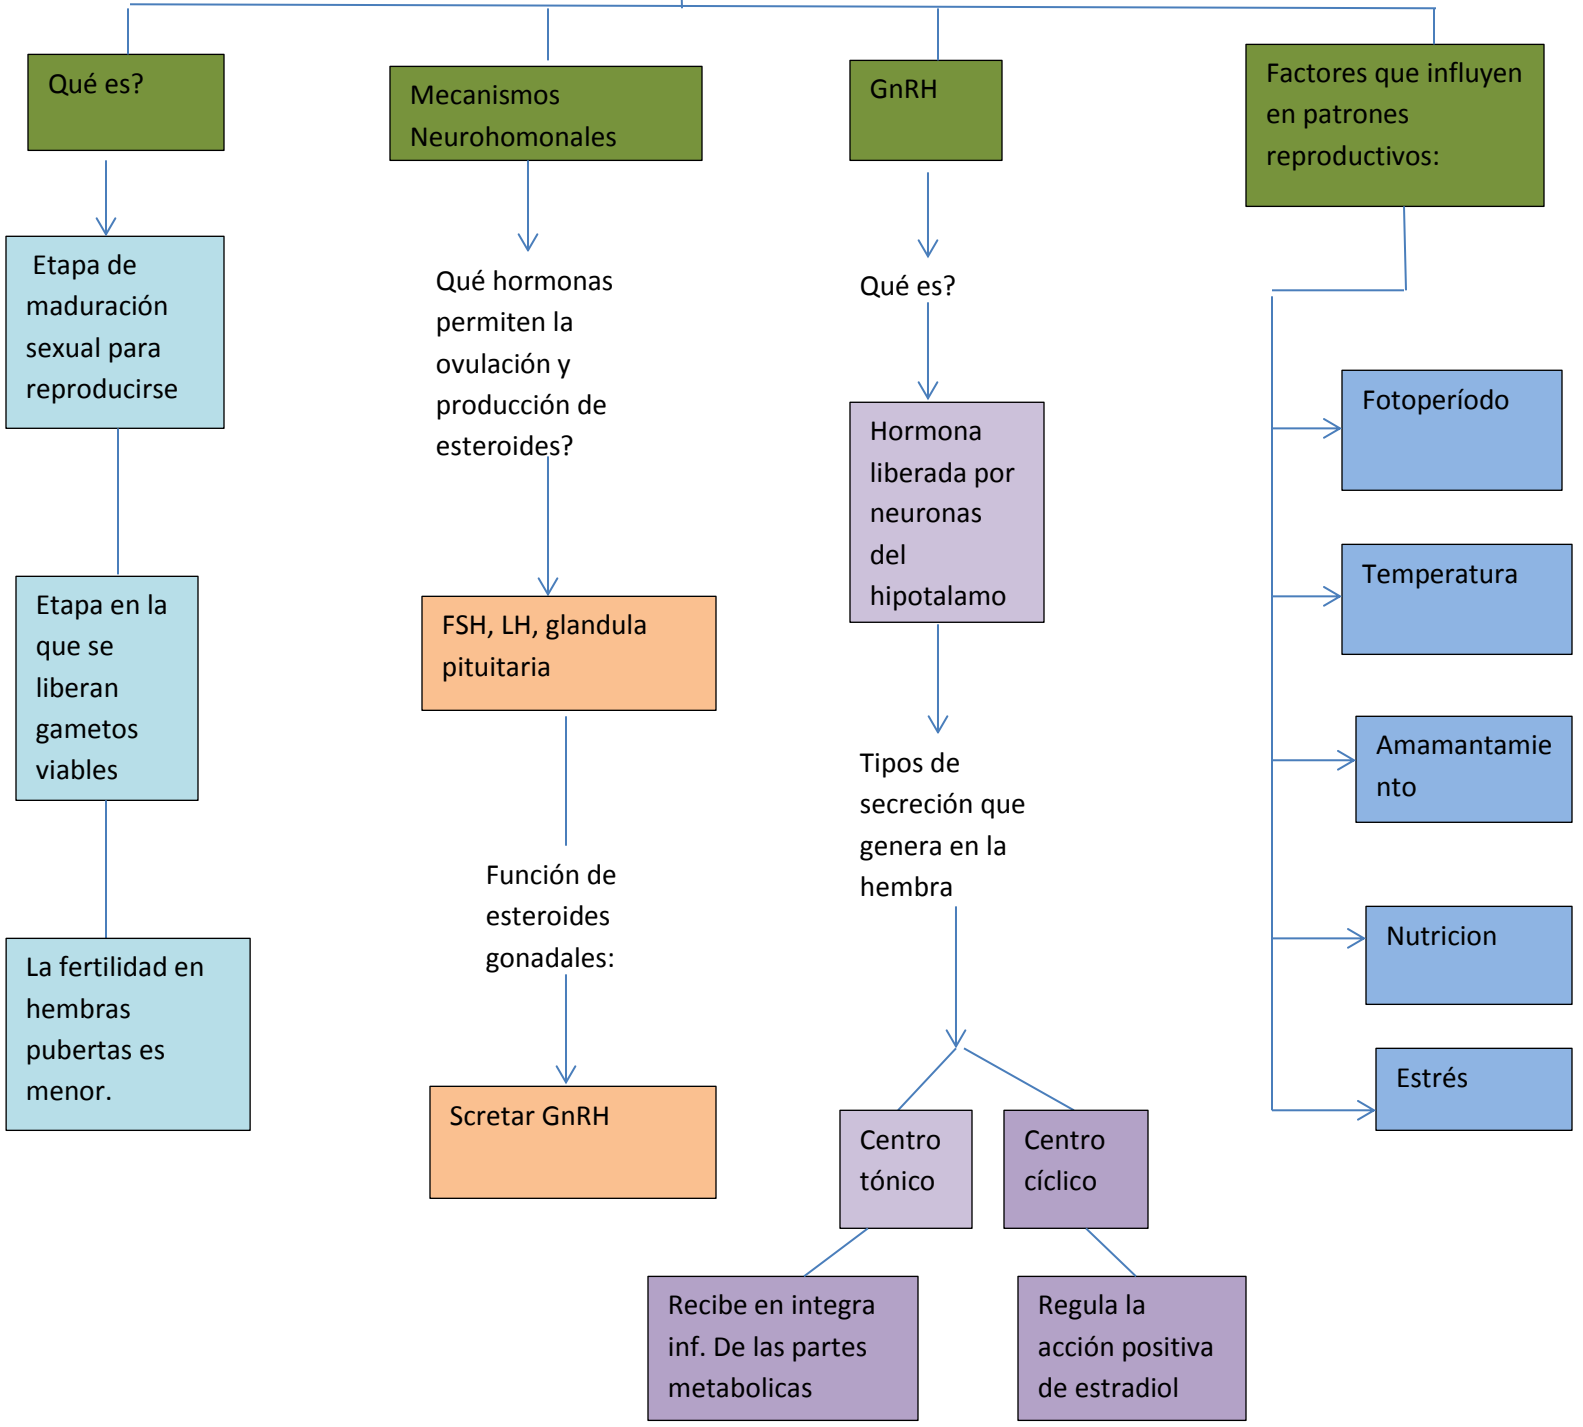

Nombre del alumno: Karenn Lucía González Aguilar

Profesor: Luis Gerardo Perez

Nombre del trabajo: mapas conceptuales

Materia: Fisiología y reproducción Animal

Grado:3

Grupo: "A"

Comitán de Domínguez, Chiapas 02/07/20

Pubertad en la hembra

Ciclo estral

ANESTRO

Eyaculación en diferentes especies