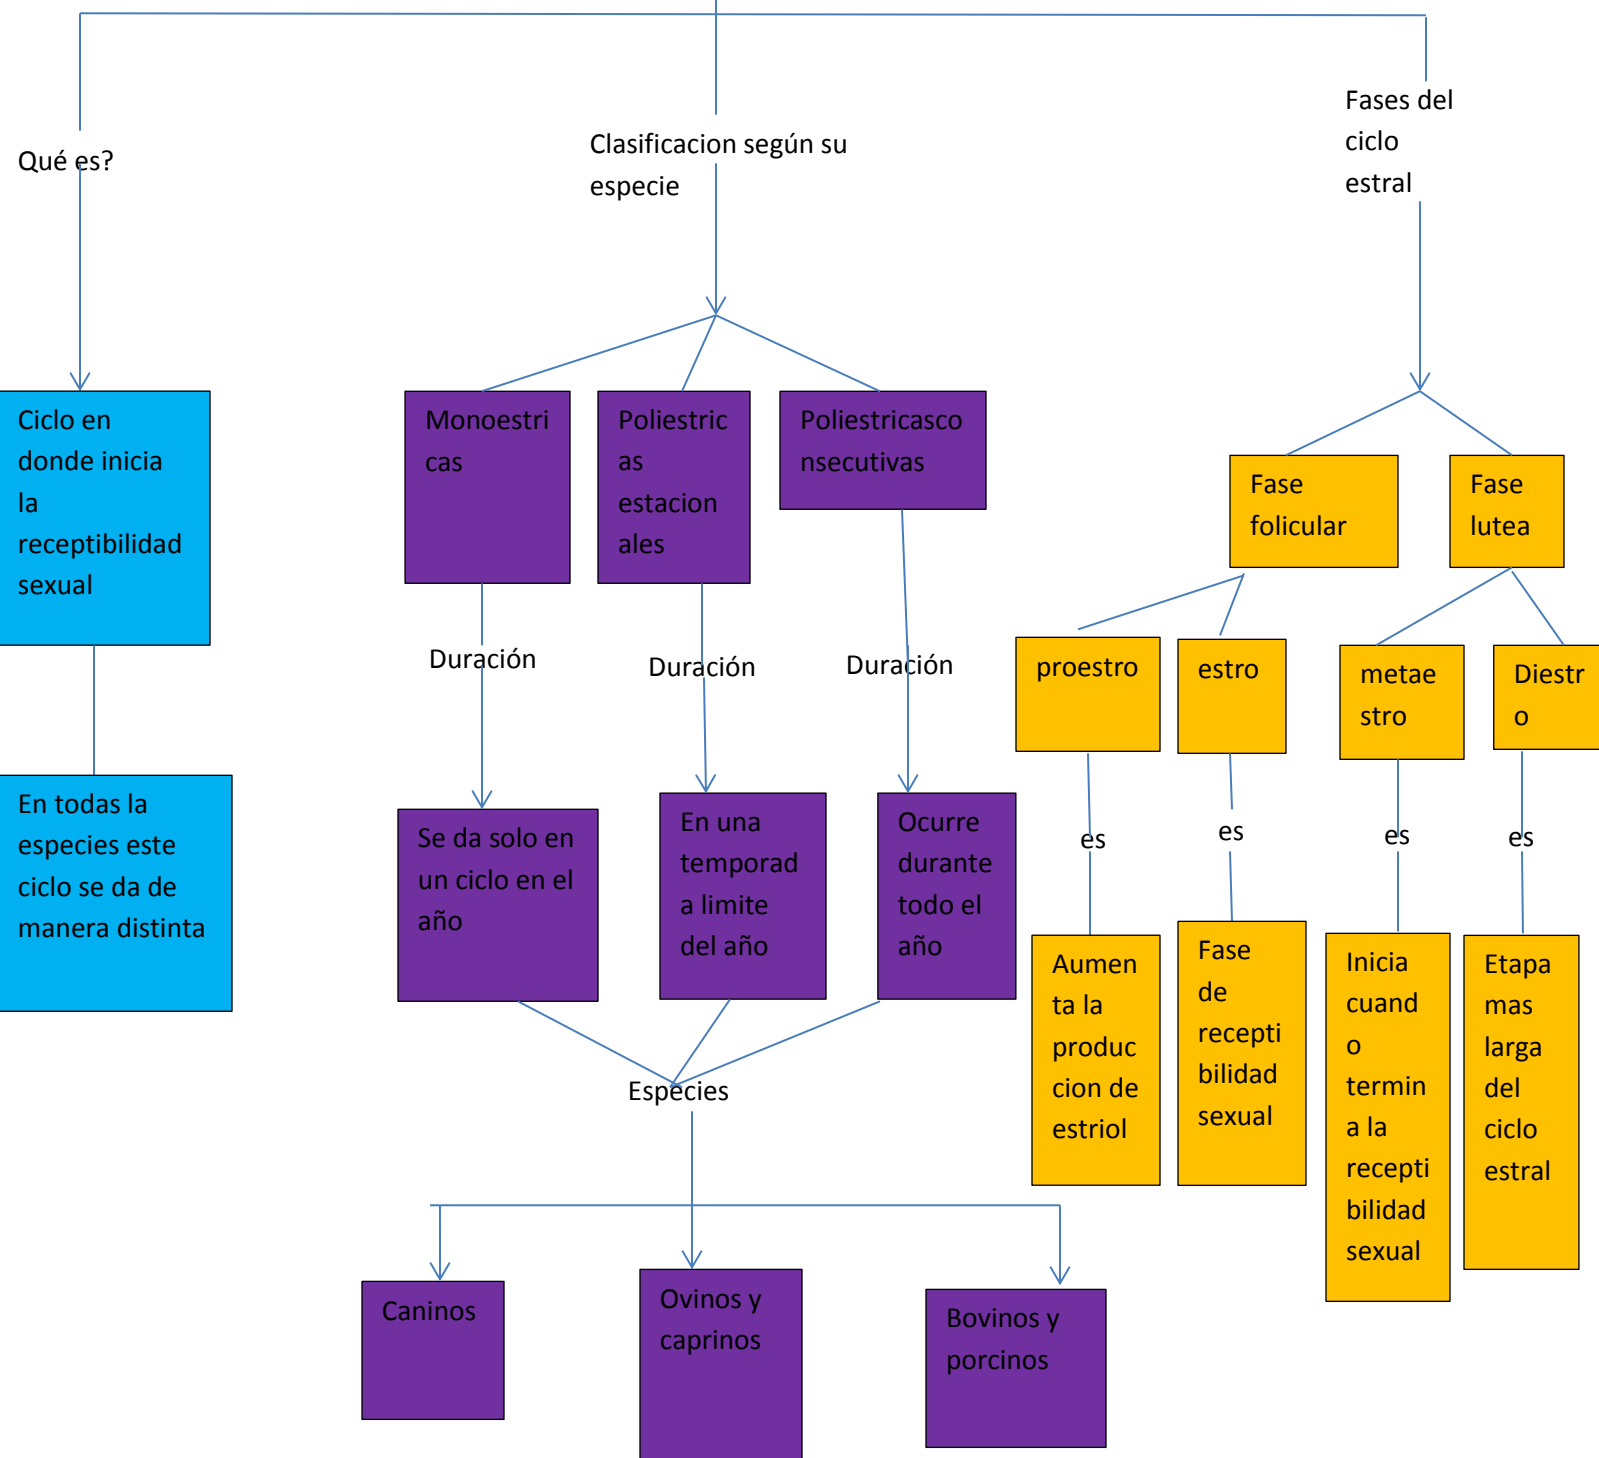

Nombre del alumno: Karenn Lucía González Aguilar

Profesor: Luis Gerardo Perez

Nombre del trabajo: mapas conceptuales

Materia: Fisiología y reproducción Animal

Grado:3

Grupo: "A"

Comitán de Domínguez, Chiapas 02/07/20

Pubertad en la hembra

Ciclo estral

ANESTRO

Eyaculación en diferentes especies