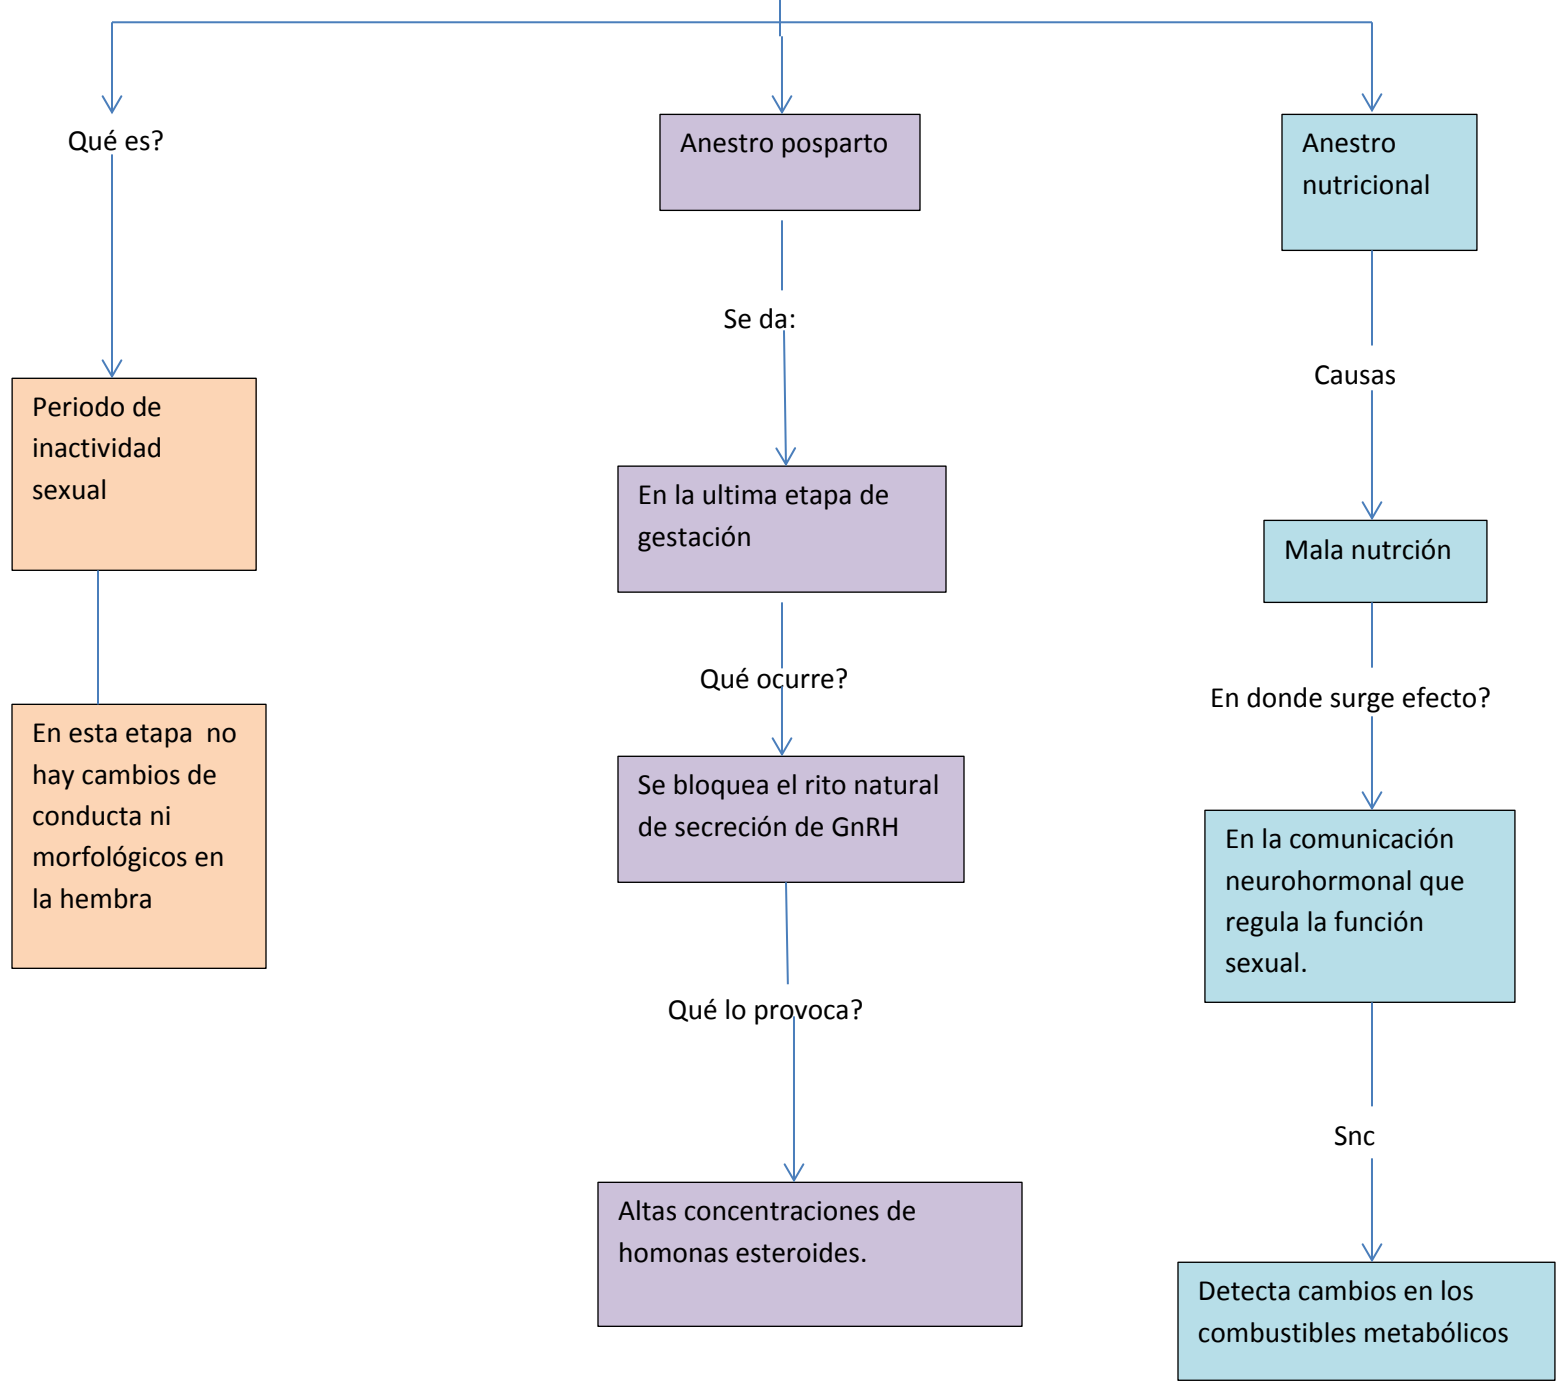

Nombre del alumno: Karenn Lucía González Aguilar

Profesor: Luis Gerardo Perez

Nombre del trabajo: mapas conceptuales

Materia: Fisiología y reproducción Animal

Grado:3

Grupo: "A"

Comitán de Domínguez, Chiapas 02/07/20

Pubertad en la hembra

Ciclo estral

ANESTRO

Eyaculación en diferentes especies