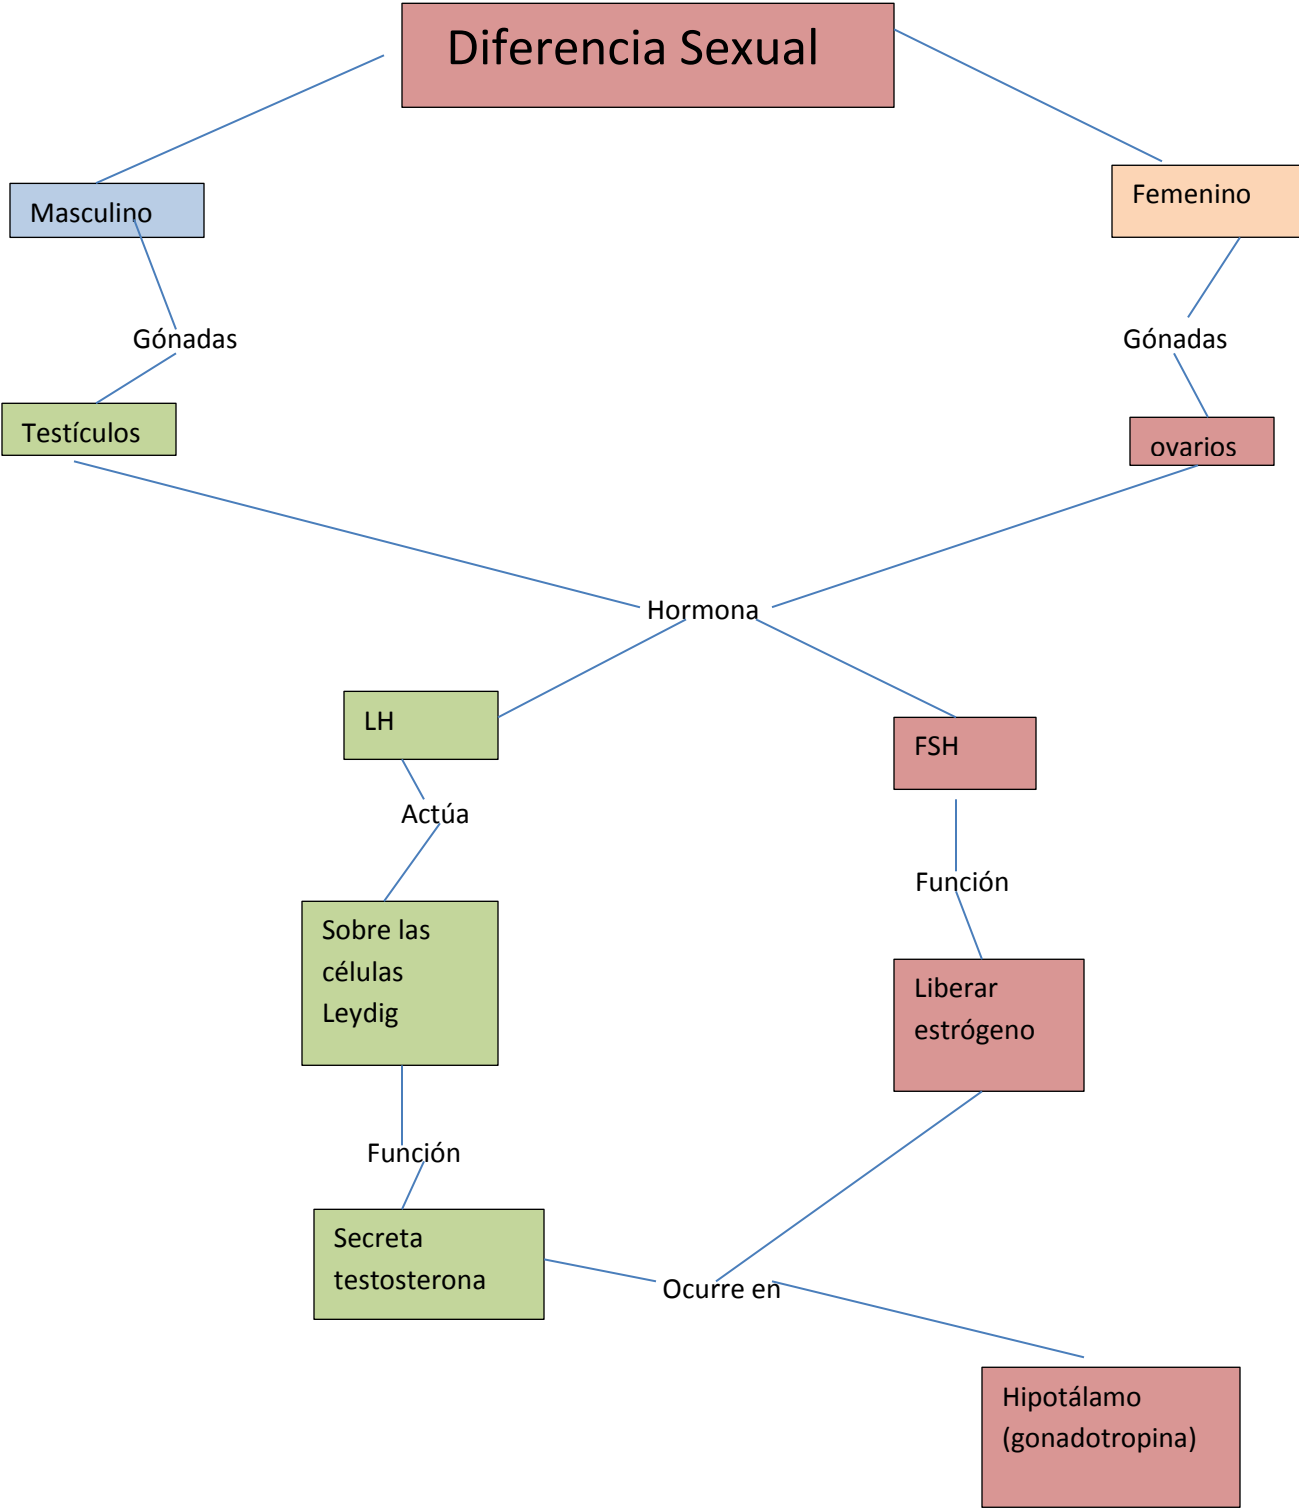

Nombre del Alumno: Karenn Lucía González Aguilar

Nombre del profesor: Luis Gerardo Pérez

Nombre del trabajo: Mapas conceptuales diferencia sexual y aparato genital del macho

Grupo: Medicina veterinaria y Zootecnia

Materia: fisiología de la reproducción I

Grado:3

Comitán de Domínguez, Chiapas 14/05/20

Aparato genital del Macho