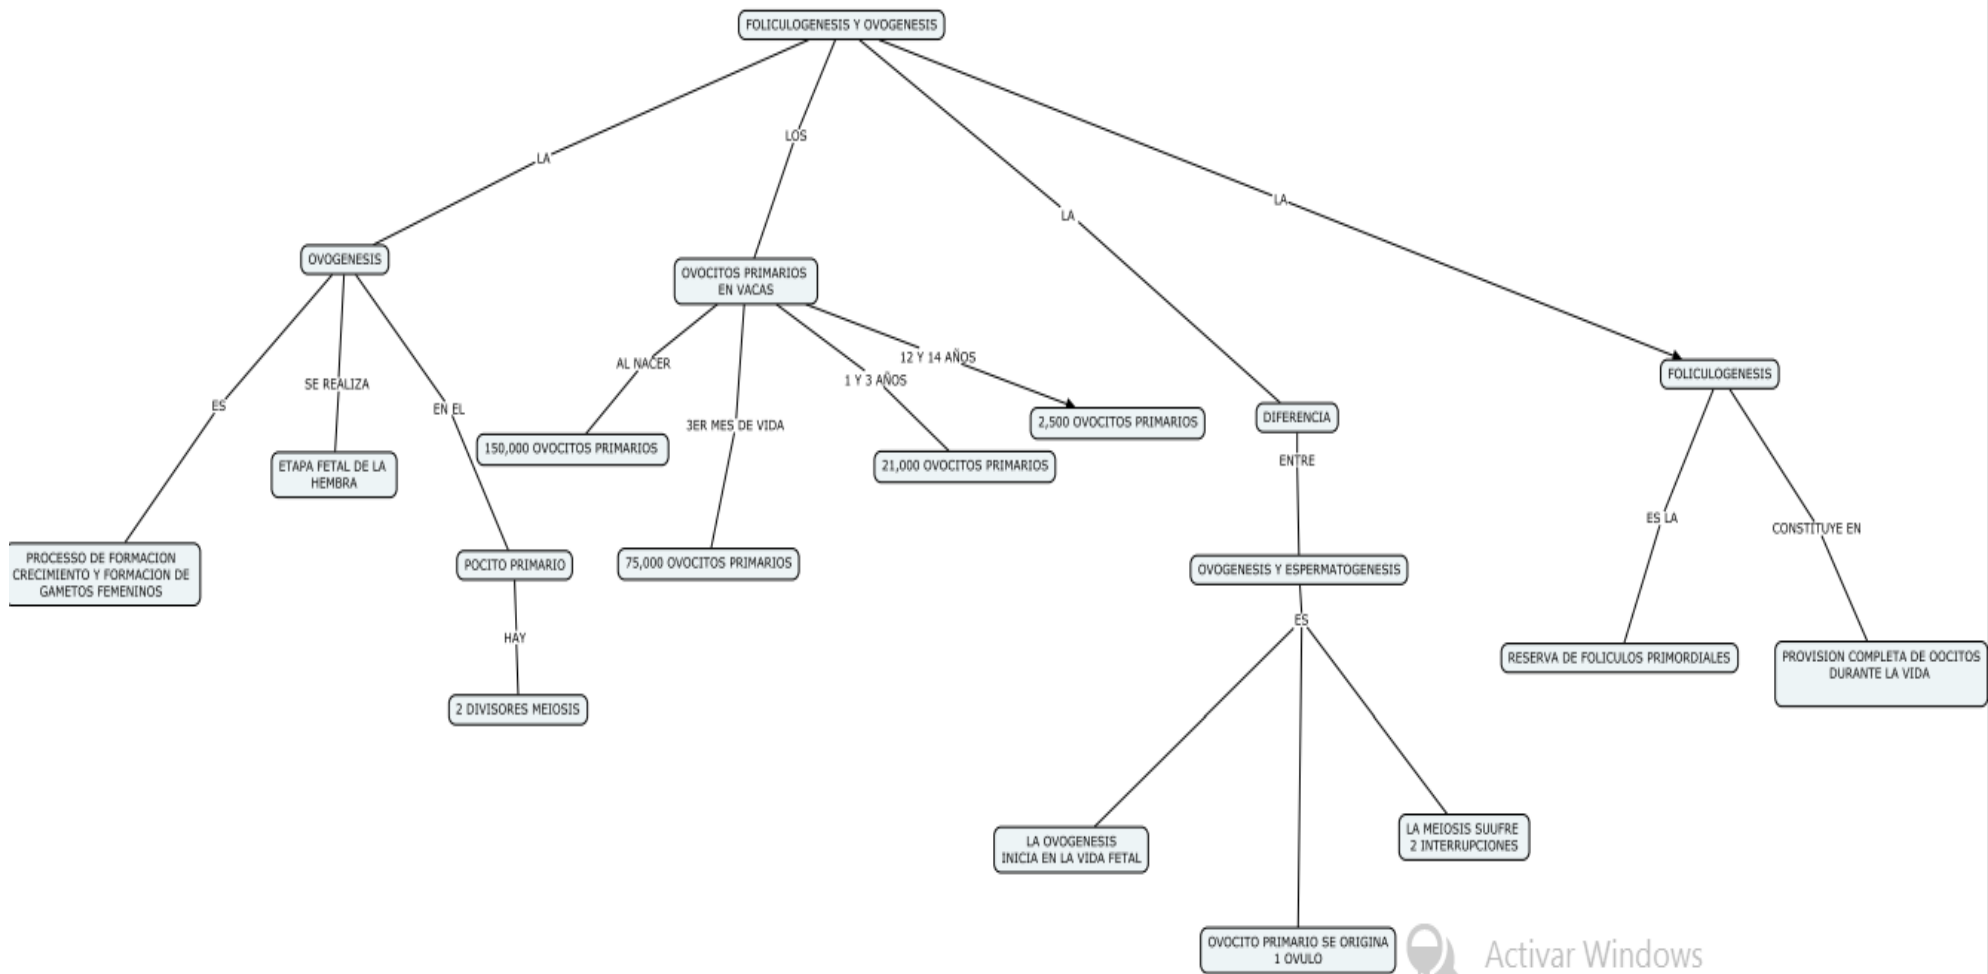

Nombre de alumno: Yazmin Alejandra Guillén Sánchez

Nombre del profesor: Luis Gerardo Pérez Vázquez

Nombre del trabajo: mapa conceptual

Materia: fisiología de la reproducción animal

Grado: 3°

Grupo: "A" MVZ

Activar Windows
Ir a Configuración de PC para activar Windows.