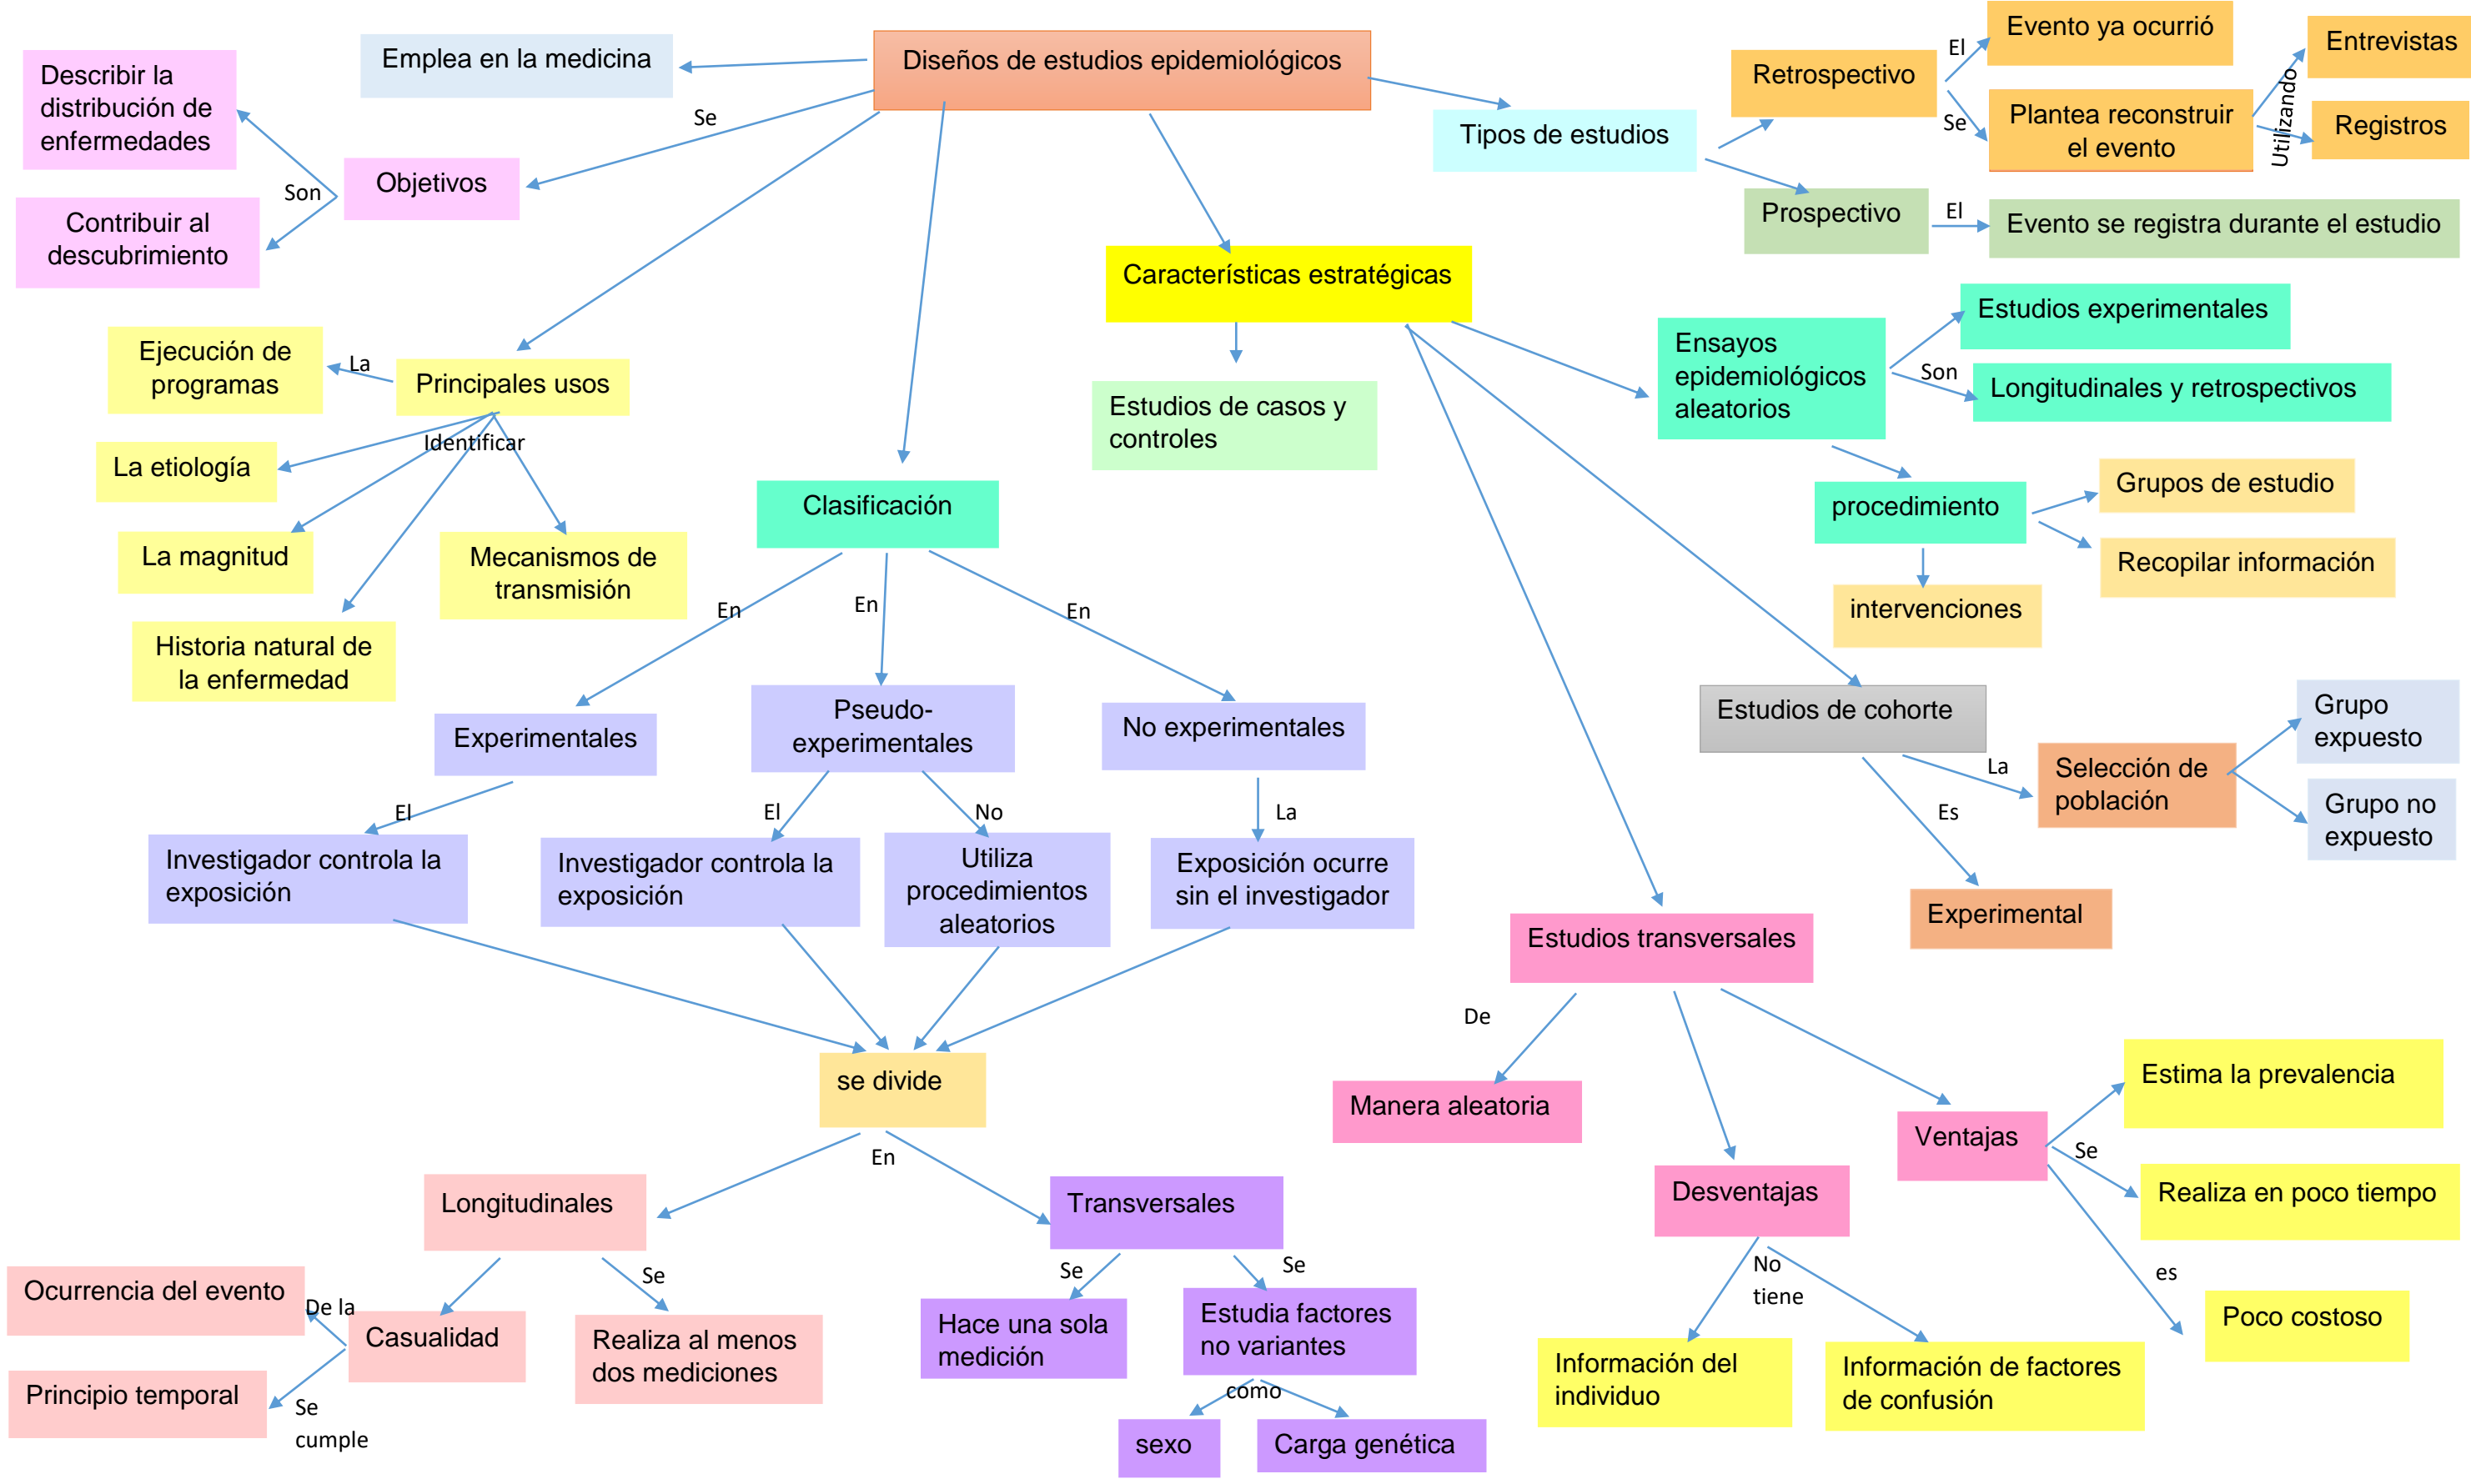

Nombre de alumnos:

Anai azucena Vázquez Vázquez

Nombre del profesor:

Marcos Jhodany Arguello

Nombre del trabajo: Diseños de estudios epidemiológicos

Materia: Salud Pública

Grado: 3ro

Grupo: "B"

Comitán de Domínguez Chiapas a 14 de marzo del 2020.

Bibliografías:

Epidemiología PDF