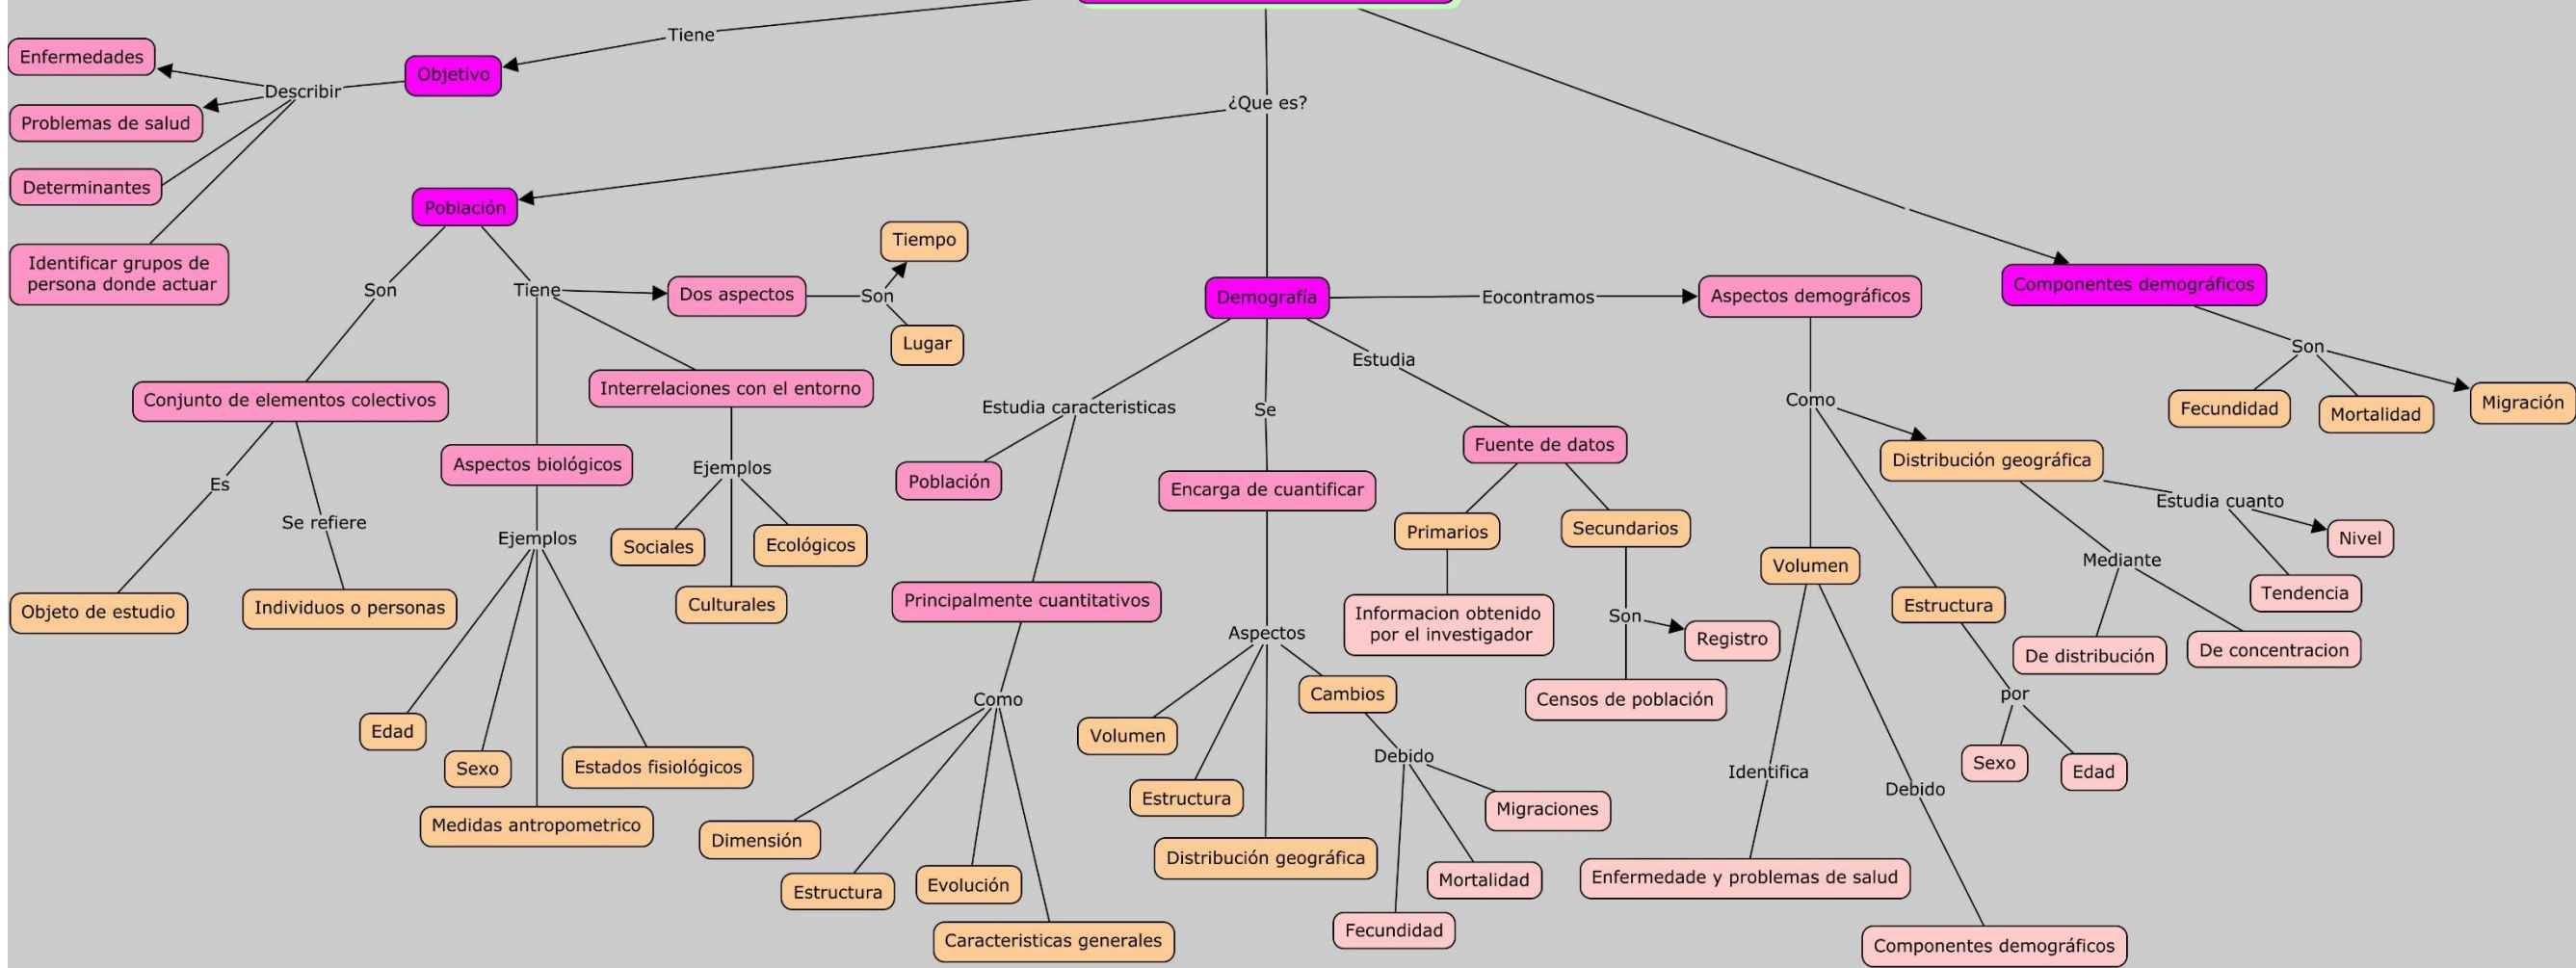

Nombre de alumno: María De Jesús Pascual Pedro

Nombre del profesor: Arguello Gálvez Marcos Jhodany.

Nombre del trabajo: Mapa conceptual (Conceptos básicos de demografía).

Materia: Salud pública.

Grado: 3° cuatrimestre

Grupo: B

CONCEPTOS BÁSICOS DE DEMOGRAFÍA

BIBLIOGRAFIA:

UDS. Universidad del sureste. (2020). Antología de Salud Pública. PDF. Recuperado el 10 de julio del 2020.