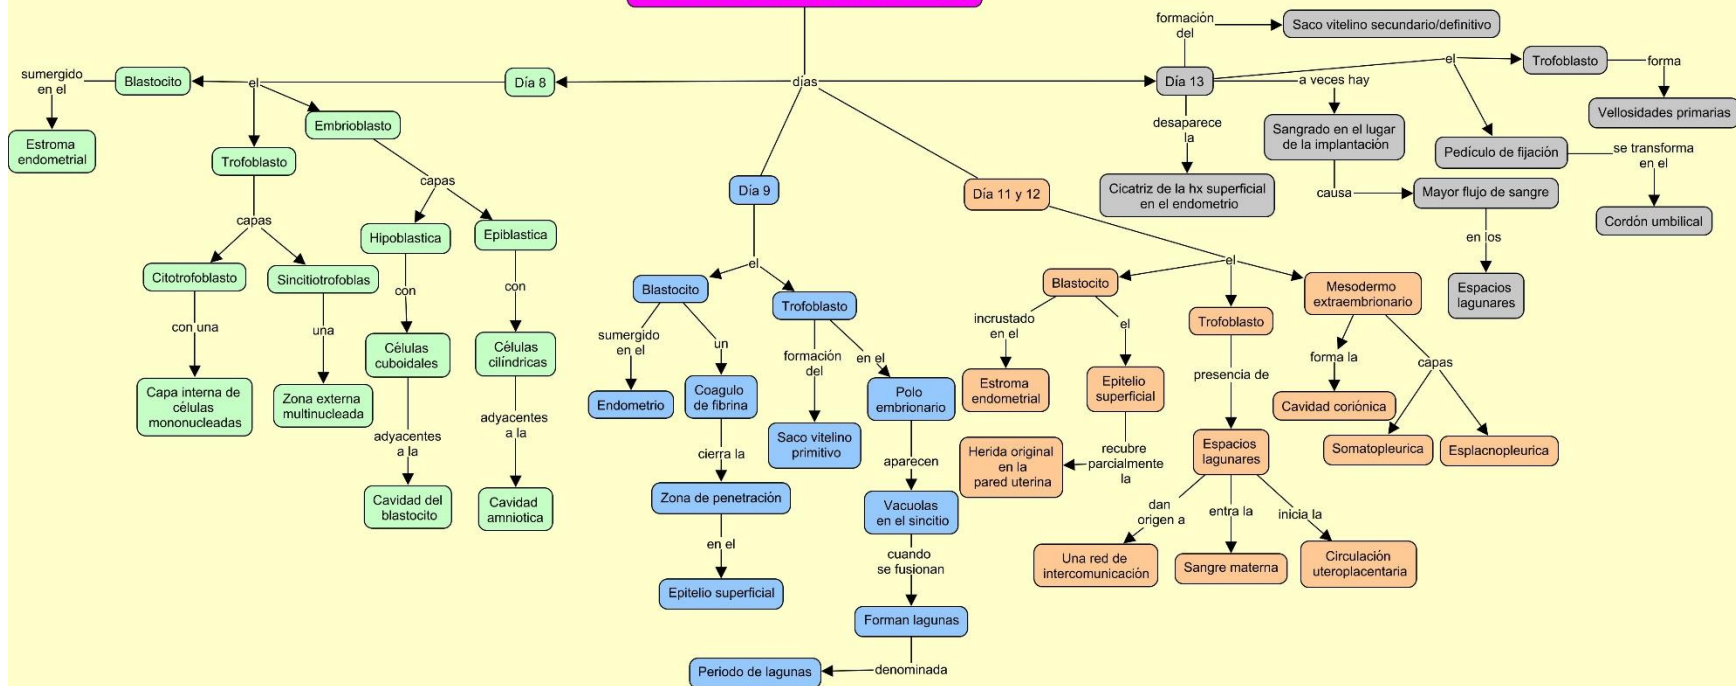

**Nombre de alumnos: Mayra  
Jeannette Ramírez Santiago**

**Nombre del profesor: Claudia  
Guadalupe Figueroa López**

**Nombre del trabajo: Mapa  
conceptual**

**Materia: Morfología y función**

**Grado: 3er cuatrimestre**

**Grupo: "B".**

## SEGUNDA SEMANA DEL DESARROLLO

**Bibliografía:**

Universidad del sureste (UDS). SEGUNDA SEMANA DEL DESARROLLO: DISCO GERMINATIVO BILAMINAR. ARCHIVO PDF. Plataforma digital UDS. Recuperado el 10 de julio de 2020.