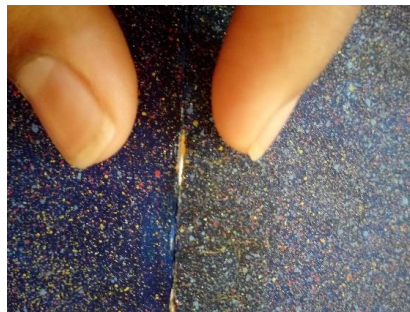

An aerial photograph of a volcanic crater. A bright red lava flow is visible, winding through the dark, rocky terrain of the crater. The surrounding walls of the crater are dark and textured, with some areas appearing to be covered in ash or smaller rock formations. The overall scene is dramatic and captures the raw power of a volcanic eruption.

Universidad Del Sureste

Gabriela Najera Bravo

6to

Diseno Grafico

TALLER DE CREATIVIDAD

Lic. Erika Natyeli Quintero Juarez

Cuidado con los Colores

(EMPAQUE)

Proceso Creativo

Comencé a medir todos los lados de 13.5x10

Pase por cortar todas las piezas de cartón

Una vez cortadas las piezas, lo siguiente fue pegarlas, en estas imágenes se aprecia las pestañas que van entrelazadas con pegamento.