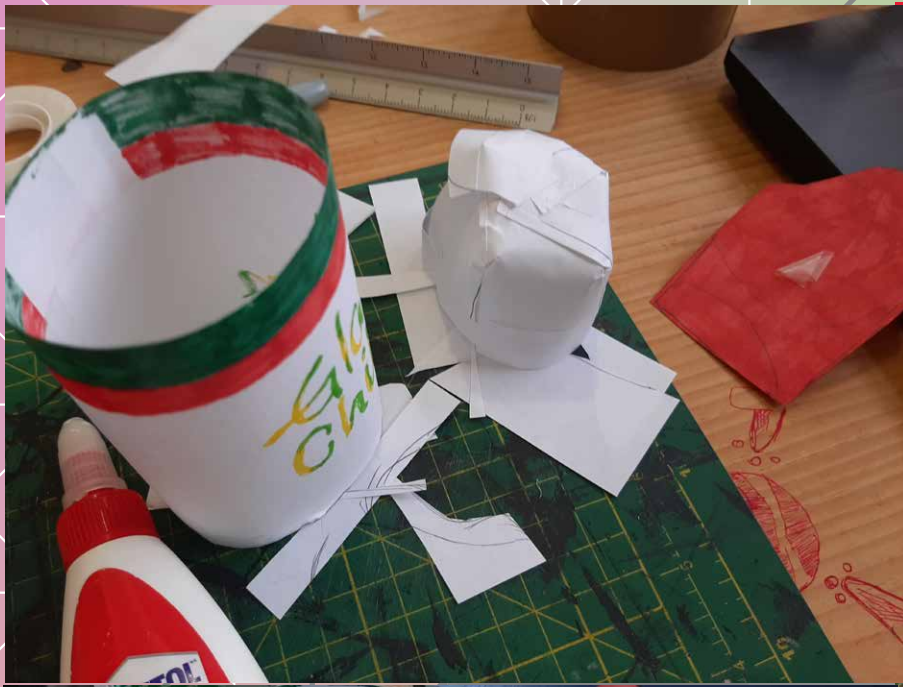

**Gráfico**

**Diseño**

**Nombre: Arleny Sánchez  
Hernández**

*Materia: Taller de  
Creatividad*

*6to cuatrimestre*

Se cortó y pego las respectivas partes del vaso.

Se pintó con plumón y pintura las figuras.

Se ocupó alambre para las asas del vaso, y con ayuda del yurés para pegar los mangos.

Todas las formas del vaso.