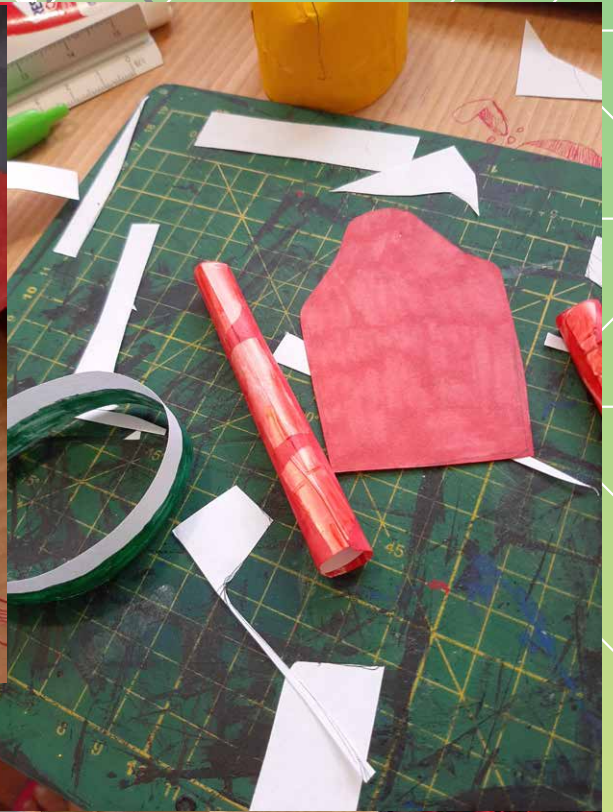

**Gráfico**

**Diseño**

**Nombre: Arleny Sánchez  
Hernández**

*Materia: Taller de  
Creatividad*

*6to cuatrimestre*

Se cortó y pego las respectivas partes del vaso.

Se pintó con plumón y pintura las figuras.

Se ocupó alambre para las asas del vaso, y con ayuda del yurés para pegar los mangos.

Todas las formas del vaso.