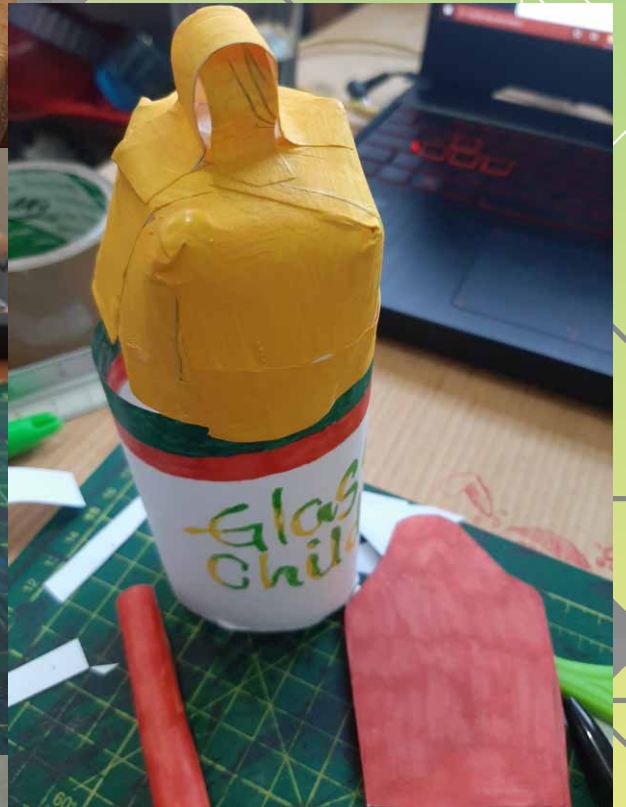

**Gráfico**

**Diseño**

**Nombre: Arleny Sánchez  
Hernández**

*Materia: Taller de  
Creatividad*

*6to cuatrimestre*

Se cortó y pego las respectivas partes del vaso.

Se pintó con plumón y pintura las figuras.

Se ocupó alambre para las asas del vaso, y con ayuda del yurés para pegar los mangos.

Todas las formas del vaso.