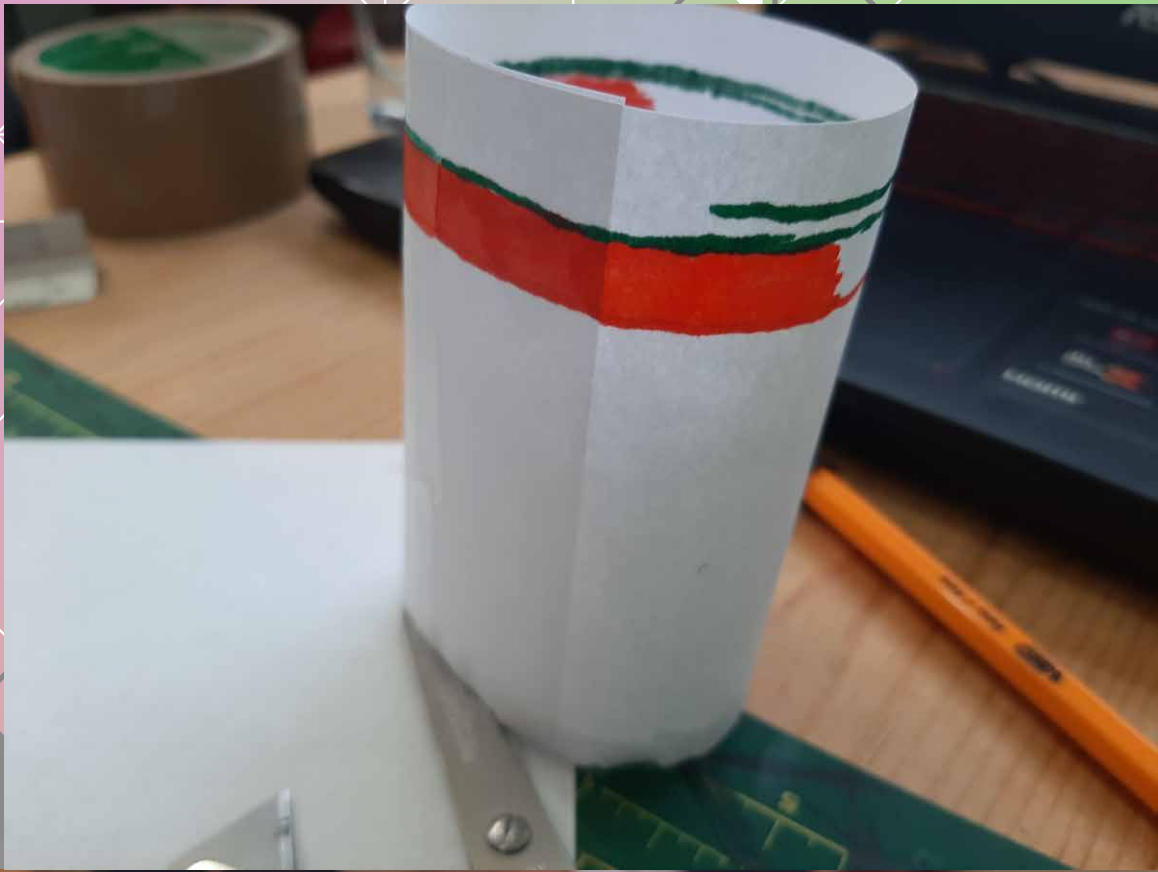

**Gráfico**

**Diseño**

**Nombre: Arleny Sánchez  
Hernández**

*Materia: Taller de  
Creatividad*

*6to cuatrimestre*

Se cortó y pego las respectivas partes del vaso.

Se pintó con plumón y pintura las figuras.

Se ocupó alambre para las asas del vaso, y con ayuda del yurés para pegar los mangos.

Todas las formas del vaso.