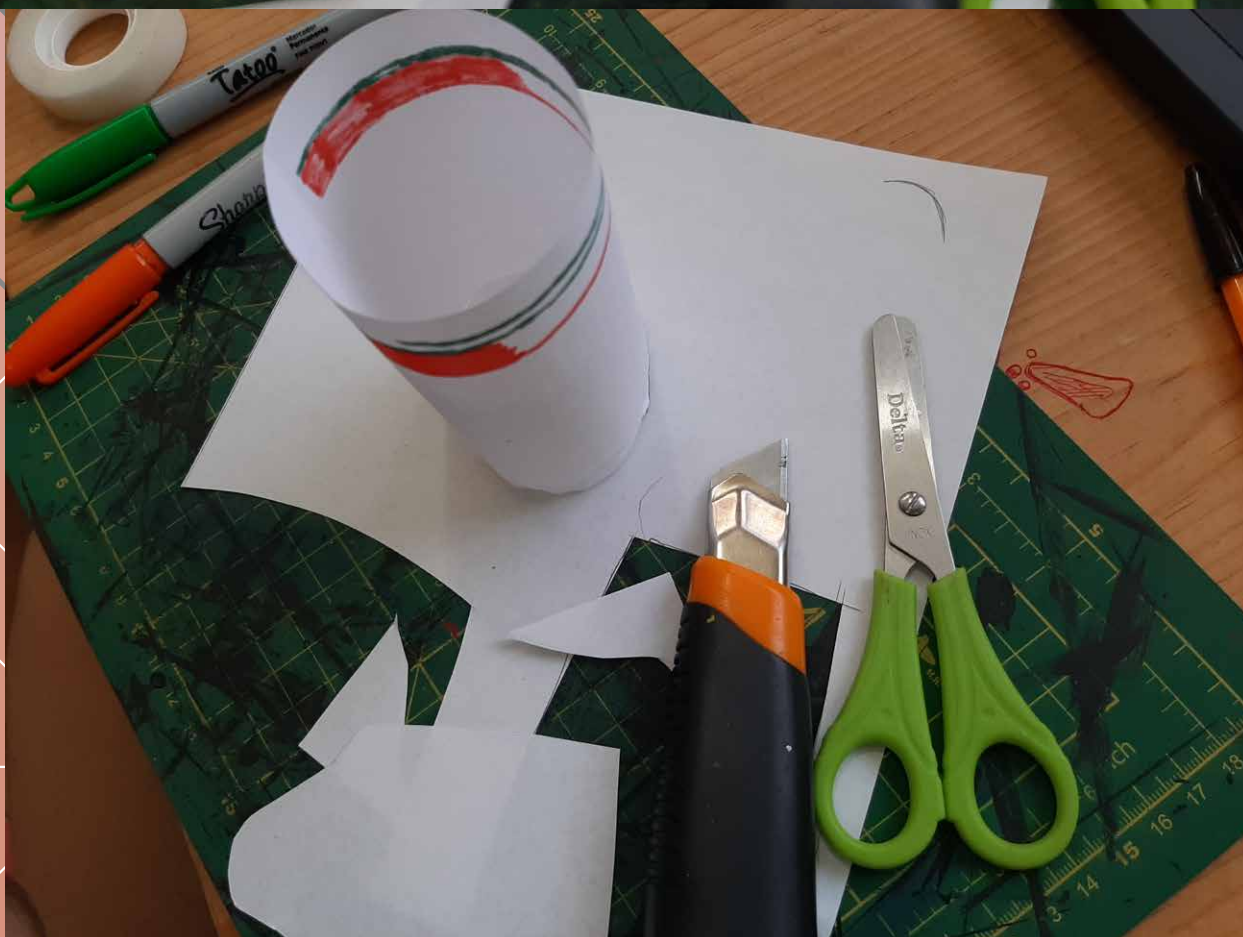

**Gráfico**

**Diseño**

**Nombre: Arleny Sánchez  
Hernández**

*Materia: Taller de  
Creatividad*

*6to cuatrimestre*

Se cortó y pego las respectivas partes del vaso.

Se pintó con plumón y pintura las figuras.

Se ocupó alambre para las asas del vaso, y con ayuda del yurés para pegar los mangos.

Todas las formas del vaso.