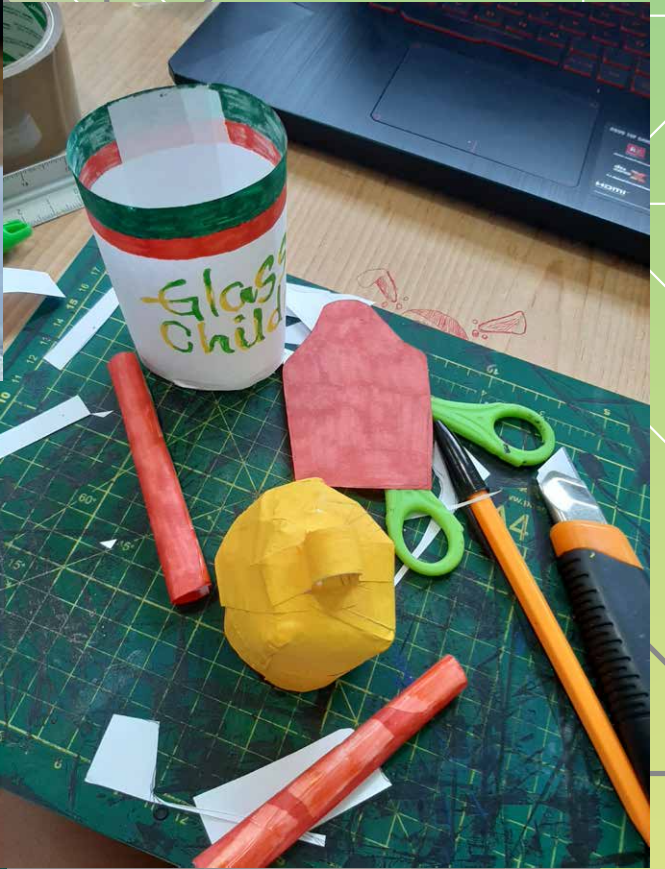

**Gráfico**

**Diseño**

**Nombre: Arleny Sánchez  
Hernández**

*Materia: Taller de  
Creatividad*

*6to cuatrimestre*

Se cortó y pego las respectivas partes del vaso.

Se pintó con plumón y pintura las figuras.

Se ocupó alambre para las asas del vaso, y con ayuda del yurés para pegar los mangos.

Todas las formas del vaso.