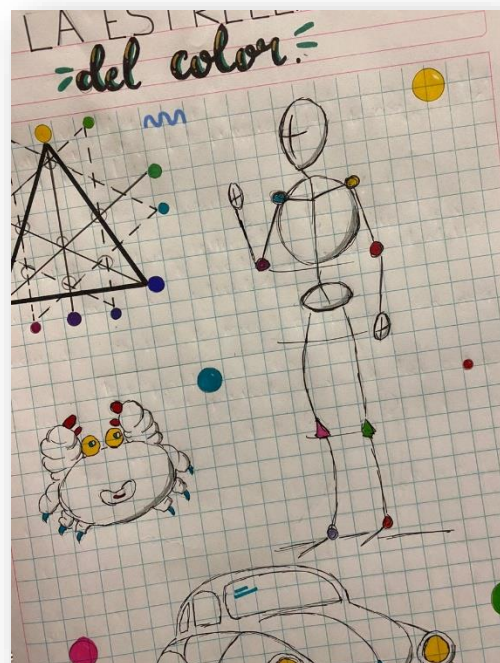

ESTILO QUE USE

Pixilación

NOMBRE DE LA ANIMACIÓN

La estrella del color

IDEA

La idea es presentar el trabajo, después se verá la estrella, donde se irán colocando los colores con ayuda de un pequeño cangrejito, para después realizar movimientos con los demás elementos en la actividad.

PERSONAJES

- HOMBRECITO AZUL
- CANGREJITO
- CARRITOS

STORY BOARD