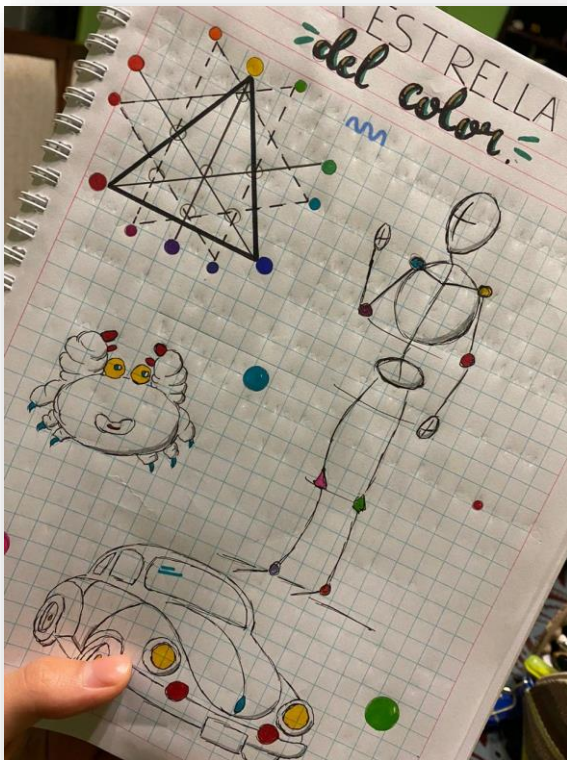

ESTILO QUE USE

Pixilación

NOMBRE DE LA ANIMACIÓN

La estrella del color

IDEA

La idea es presentar el trabajo, después se verá la estrella, donde se irán colocando los colores con ayuda de un pequeño cangrejito, para después realizar movimientos con los demás elementos en la actividad.

PERSONAJES

- HOMBRECITO AZUL
- CANGREJITO
- CARRITOS

STORY BOARD