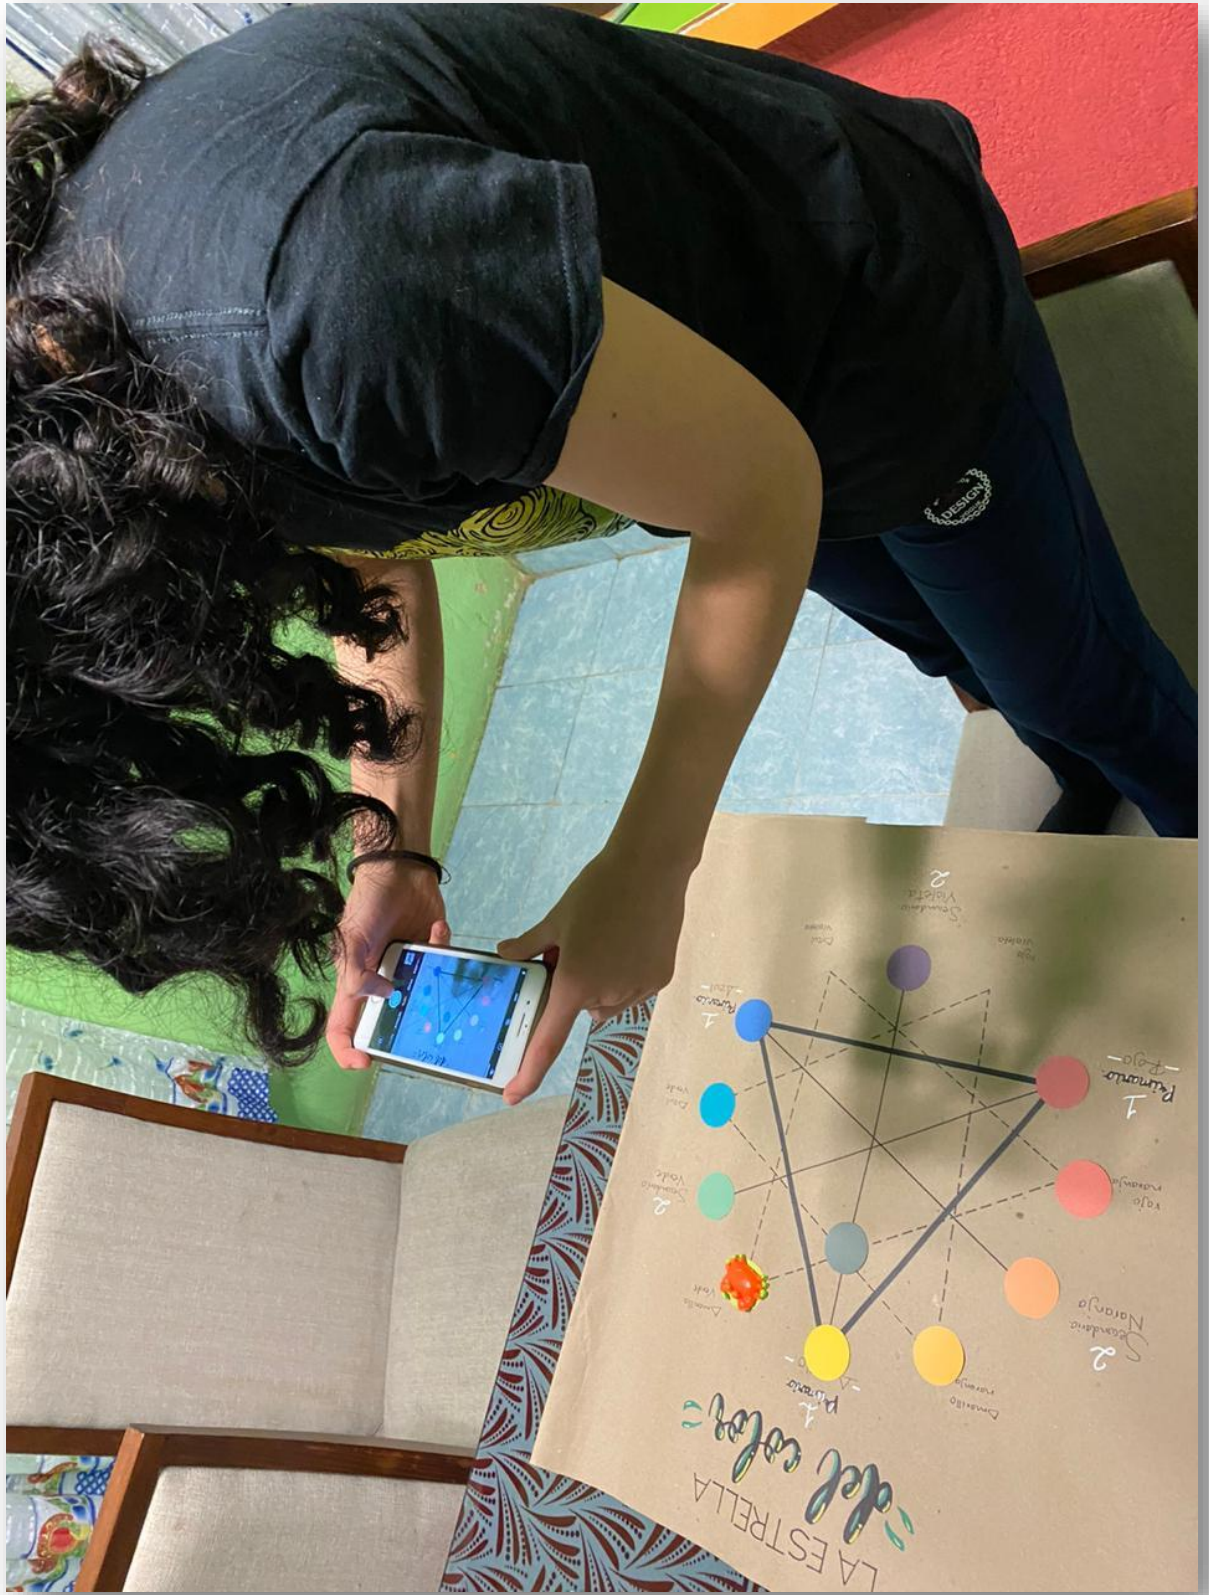

## IDEA

La idea es presentar el trabajo, después se verá la estrella, donde se irán colocando los colores con ayuda de un pequeño cangrejito, para después realizar movimientos con los demás elementos en la actividad.

## PROCEDIMIENTO ARTÍSTICO

LA ESTRELLA

del color

Primario.

Amarillo.

Amarillo  
naranja.

# LA ESTRELLA del color

1 Primario

Azul

Verde

Amarillo

Naranja

Rosado

Púrpura