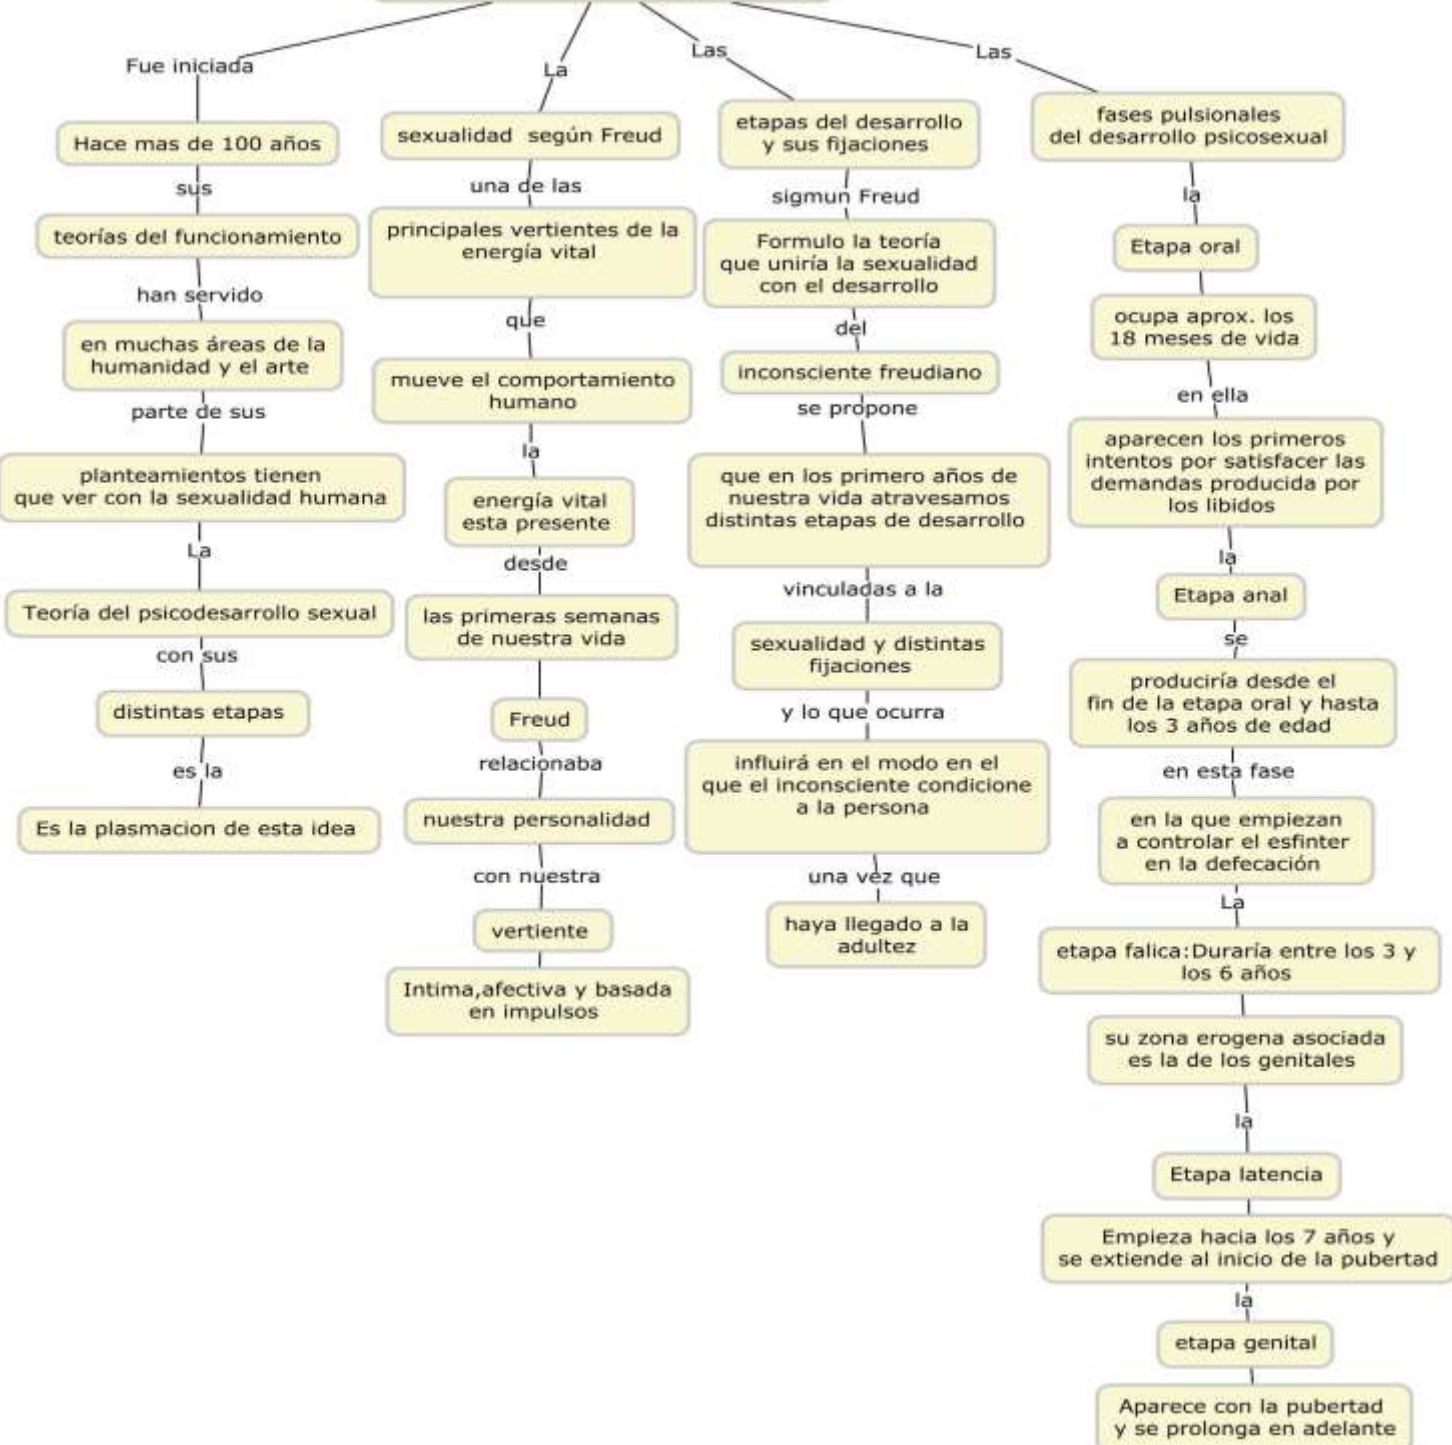

UNIVERSIDAD DEL SURESTE

- **ALUMNO: FELIPE ALEJANDRO MACHIN TREJO.**
- **MATERIA: ETAPAS DE DESARROLLO.**
- **CATEDRATICO: MTRA. GABRIELA SANCHEZ ROSAS.**
- **LICENCIATURA: CIENCIAS DE LA EDUCACION.**
- **ACTIVIDAD: MAPA CONCEPTUAL CON LAS TEORIAS DE SIGMUND FREUD Y ERIKSON.**

Teoría del psicoanálisis "Sigmund Freud"

Teoría del desarrollo psicosexual