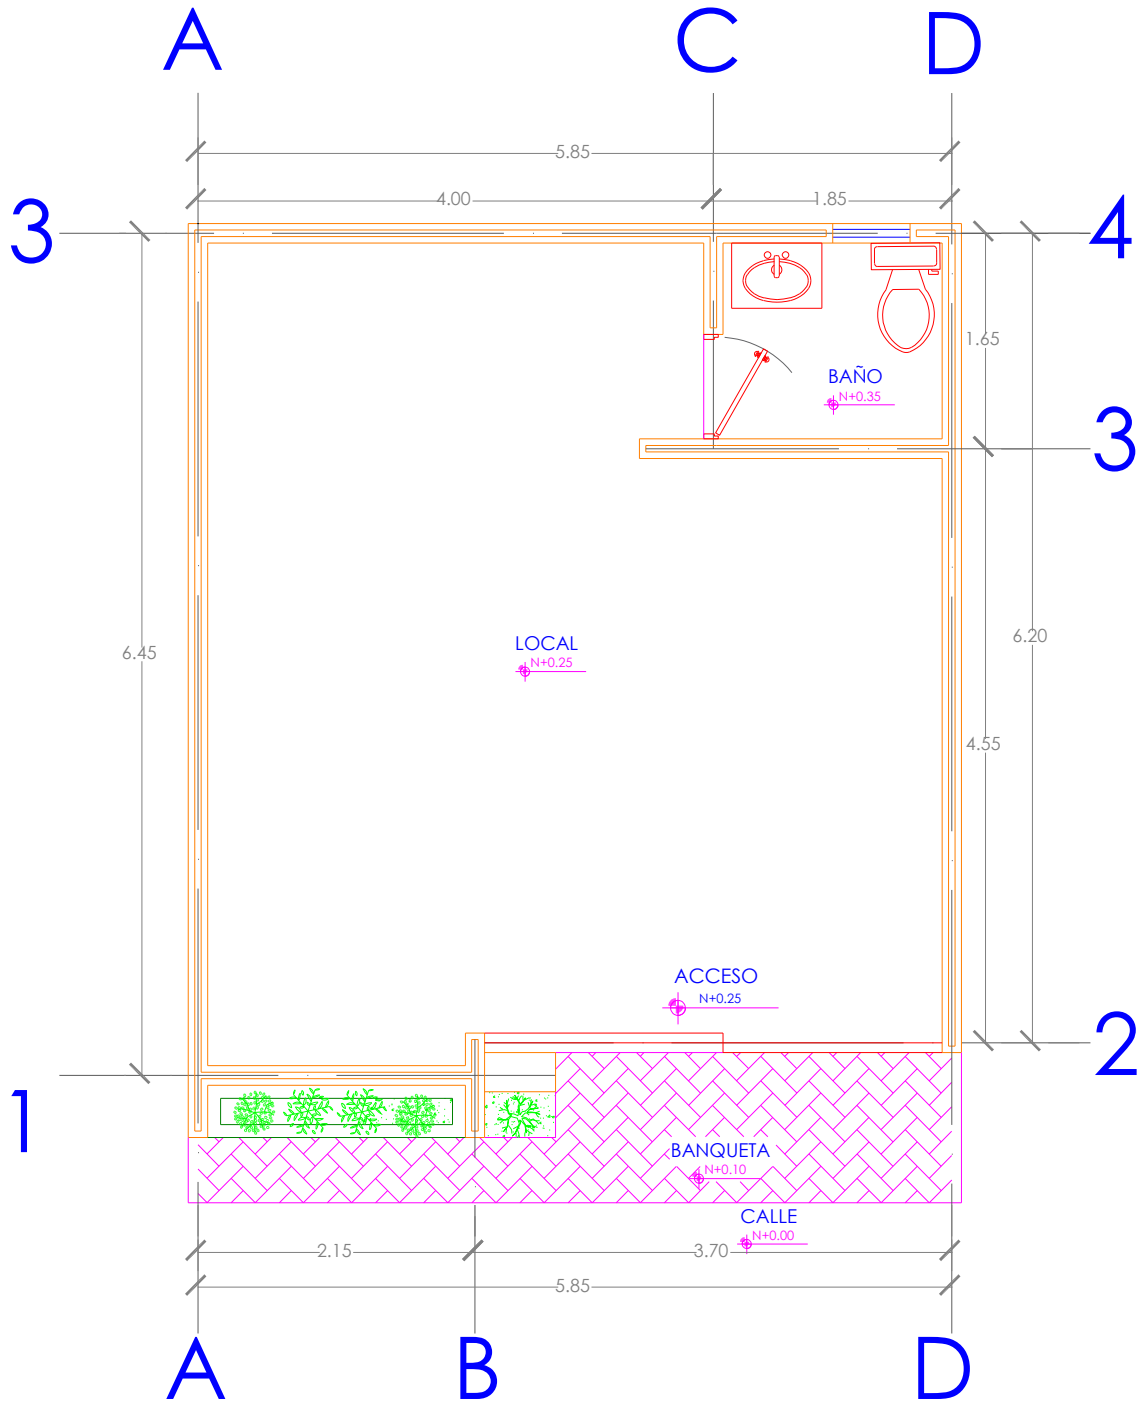

NOMBRE DE ALUMNO:

DAYANI THOMAS GONZALEZ

NOMBRE DEL PROFESOR:

JORGE DAVID ORIBE CALDERON

NOMBRE DEL TRABAJO:

REDACCIÓN DE INFORME

MATERIA:

PASIÓN POR EDUCAR

VALUACIÓN INMOBILIARIA

GRADO Y GRUPO: 9°A

COMITÁN DE DOMÍNGUEZ CHIAPAS

Planta arquitectónica

De personas para el uso dado y siendo este uno de ellos llegamos a la conclusión que es un buen punto para una buena área comercial, el terreno se encuentra ubicado en el barrio candelaria Comitán de Domínguez Chiapas, entre la primera C. Sur Poniente y 10ª. poniente sur, aparte de contar con un buen flujo de tránsito, se encuentra en la esquina de la calle lo que la hace más notoria la vista. También la encontramos en un buen punto de la ciudad lo cual facilita su pronta rentabilidad.