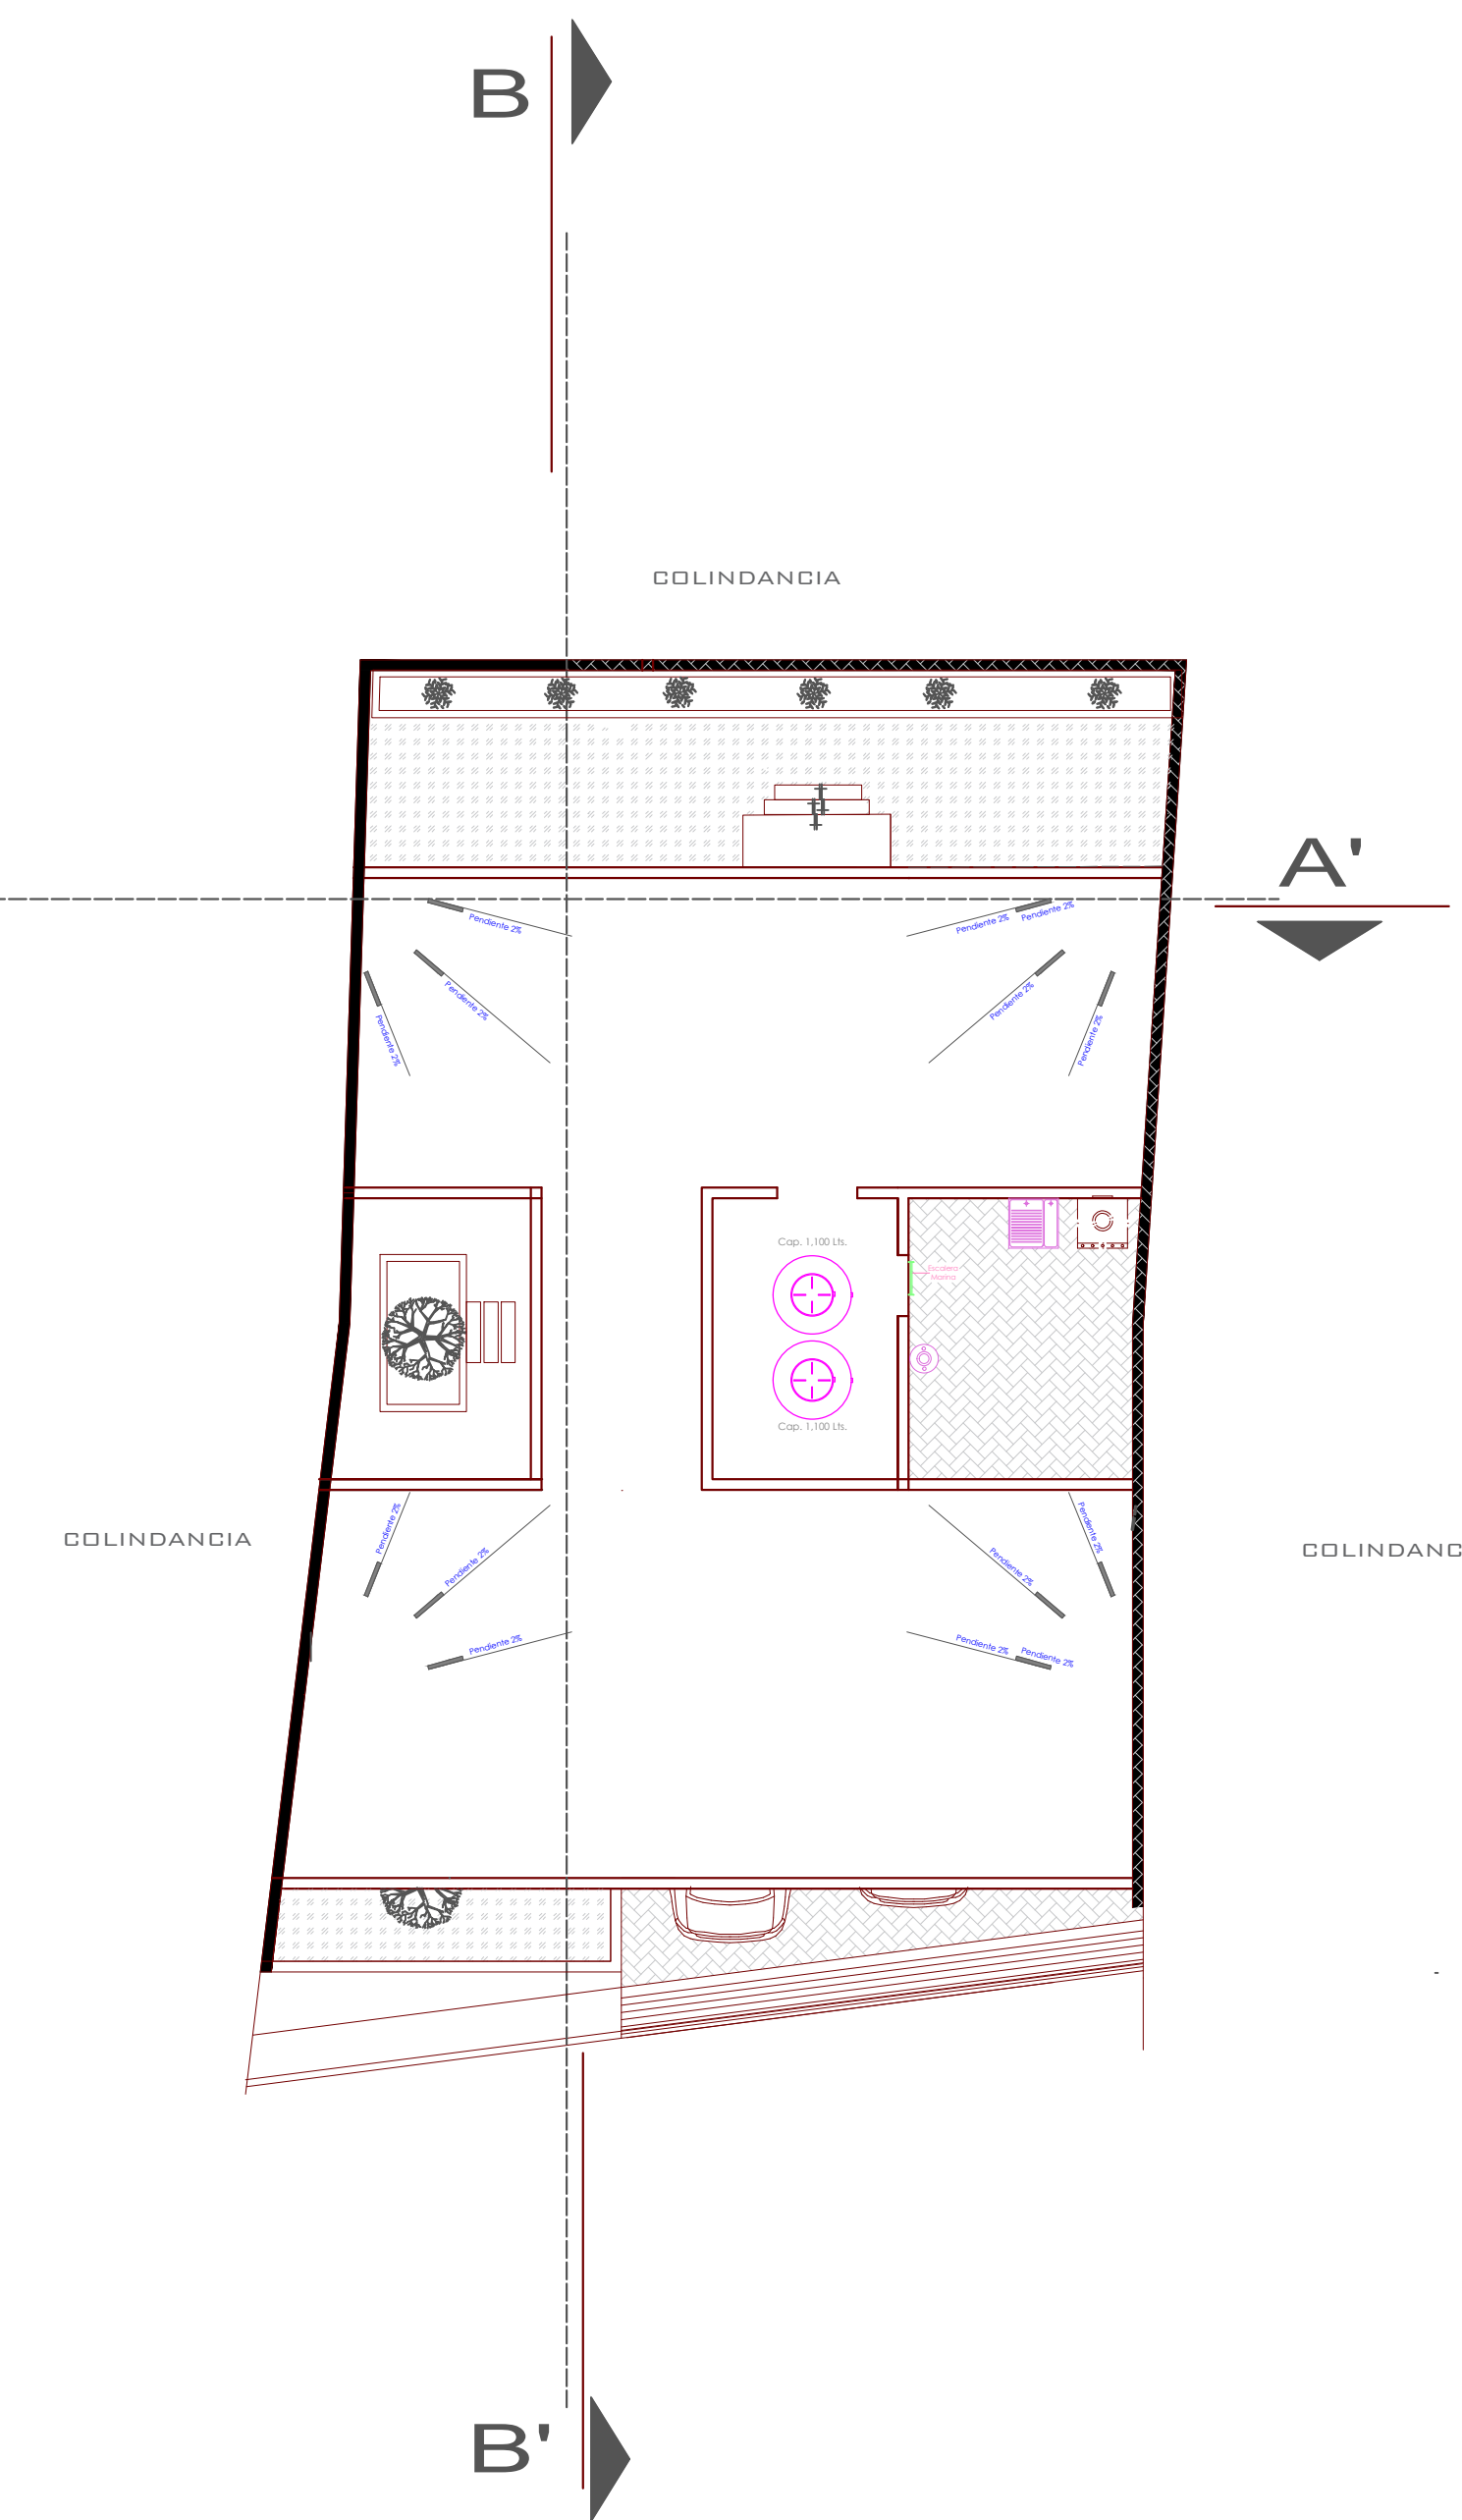

VICTOR ALBORES

NOMBRE DEL PLANO:

PLANTA ARQUITECTÓNICA BAJA

PLANTA ARQUITECTÓNICA ALTA

PLANTA ARQUITECTÓNICA AZOTEA

COMITÁN DE DOMÍNGUEZ

FIRMA:

ESCALA:

1:100

ACOTACIÓN:
METROS

CLAVE

A-1

PLANO:

01/03

FECHA: 25/06/2020

PLANTA BAJA
ESC 1.100

PLANTA ALTA
ESC 1.100

PLANTA DE CONJUNTO
ESC 1.100

CORTE TRANSVERSAL B - B'

ESC 1.100

CORTE TRANSVERSAL A - A'

ESC 1.100