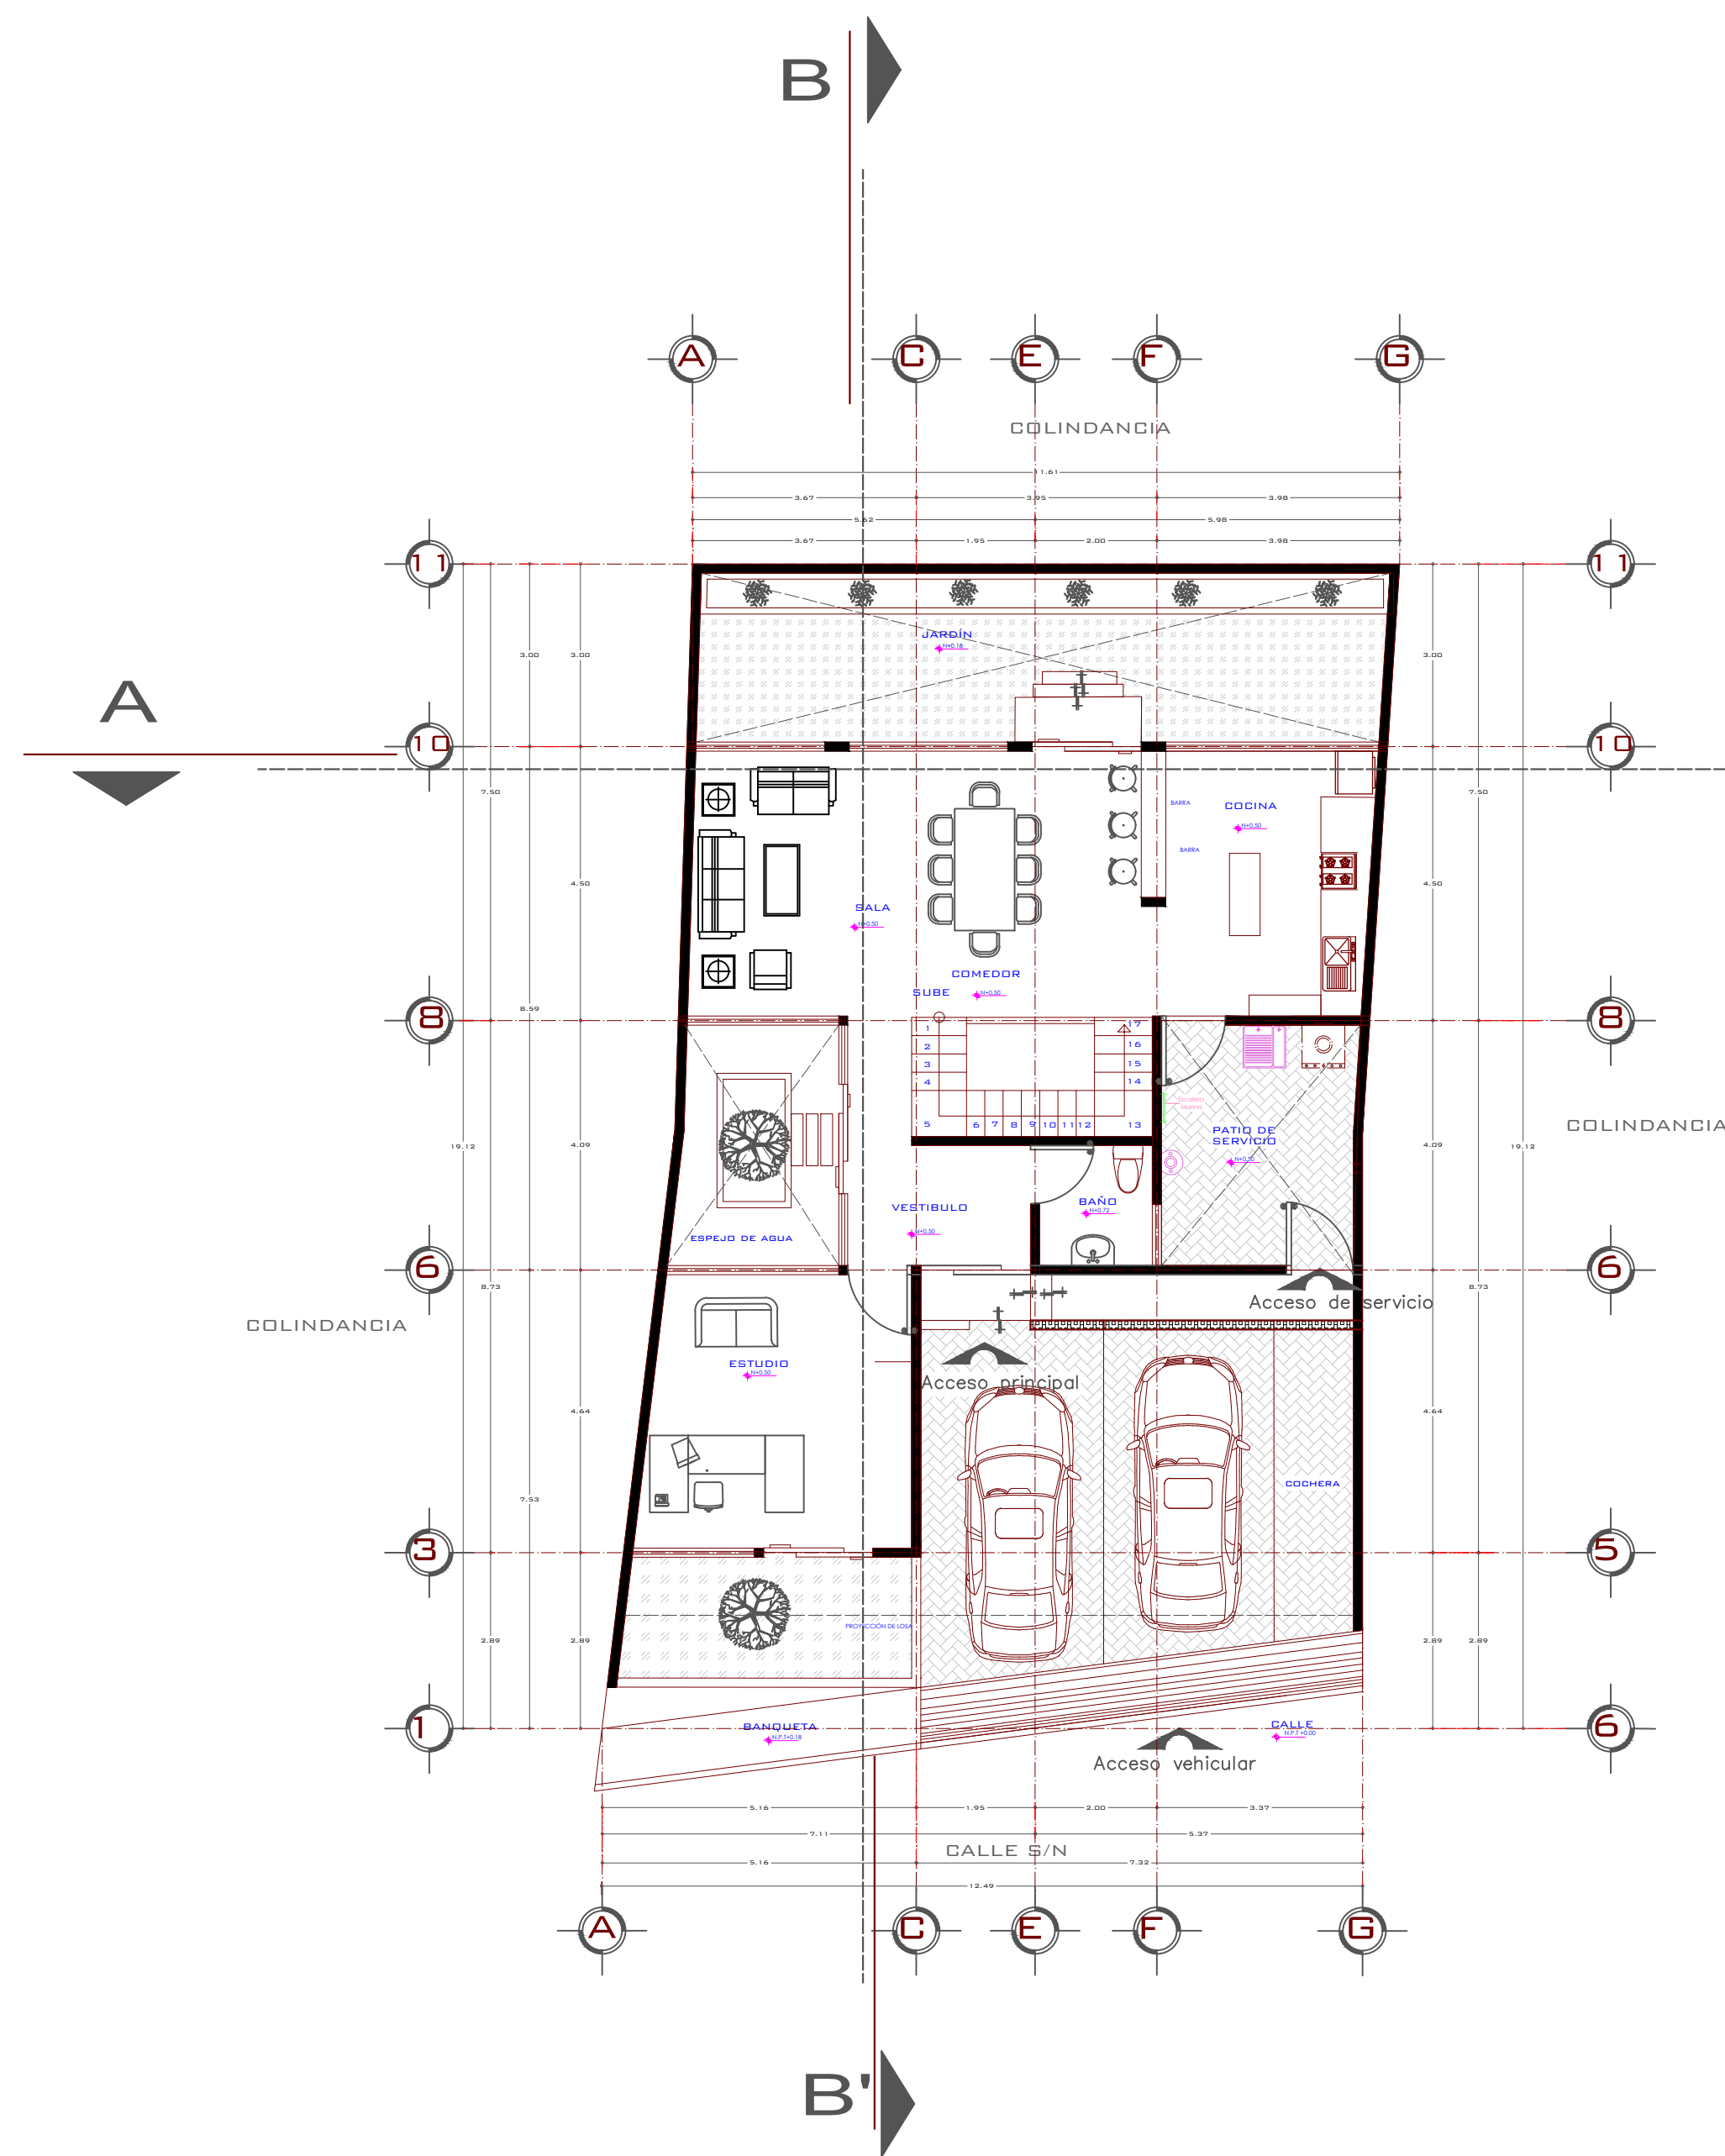

ALUMNO: ELIAN RUBEN DELEON PENAGOS

6° CUATRIMESTRE DE ARQUITECTURA GRADO

DISEÑO ARQUITECTONICO

PROYECTO:

CASA MINIMALISTA

DIRECCIÓN:

CARRETERA TZIMOL

PROPIETARIO:

VICTOR ALBORES

NOMBRE DEL PLANO:

PLANTA ARQUITECTÓNICA BAJA

PLANTA ARQUITECTÓNICA ALTA

PLANTA ARQUITECTÓNICA AZOTEA

COMITÁN DE DOMÍNGUEZ

FIRMA:

ESCALA:

1:100

ACOTACIÓN:
METROS

CLAVE

A-1

PLANO:

01/03

FECHA: 25/06/2020

PLANTA BAJA
ESC 1.100

PLANTA ALTA
ESC 1.100

PLANTA DE CONJUNTO
ESC 1.100

CORTE TRANSVERSAL B - B'

ESC 1.100

CORTE TRANSVERSAL A - A'

ESC 1.100