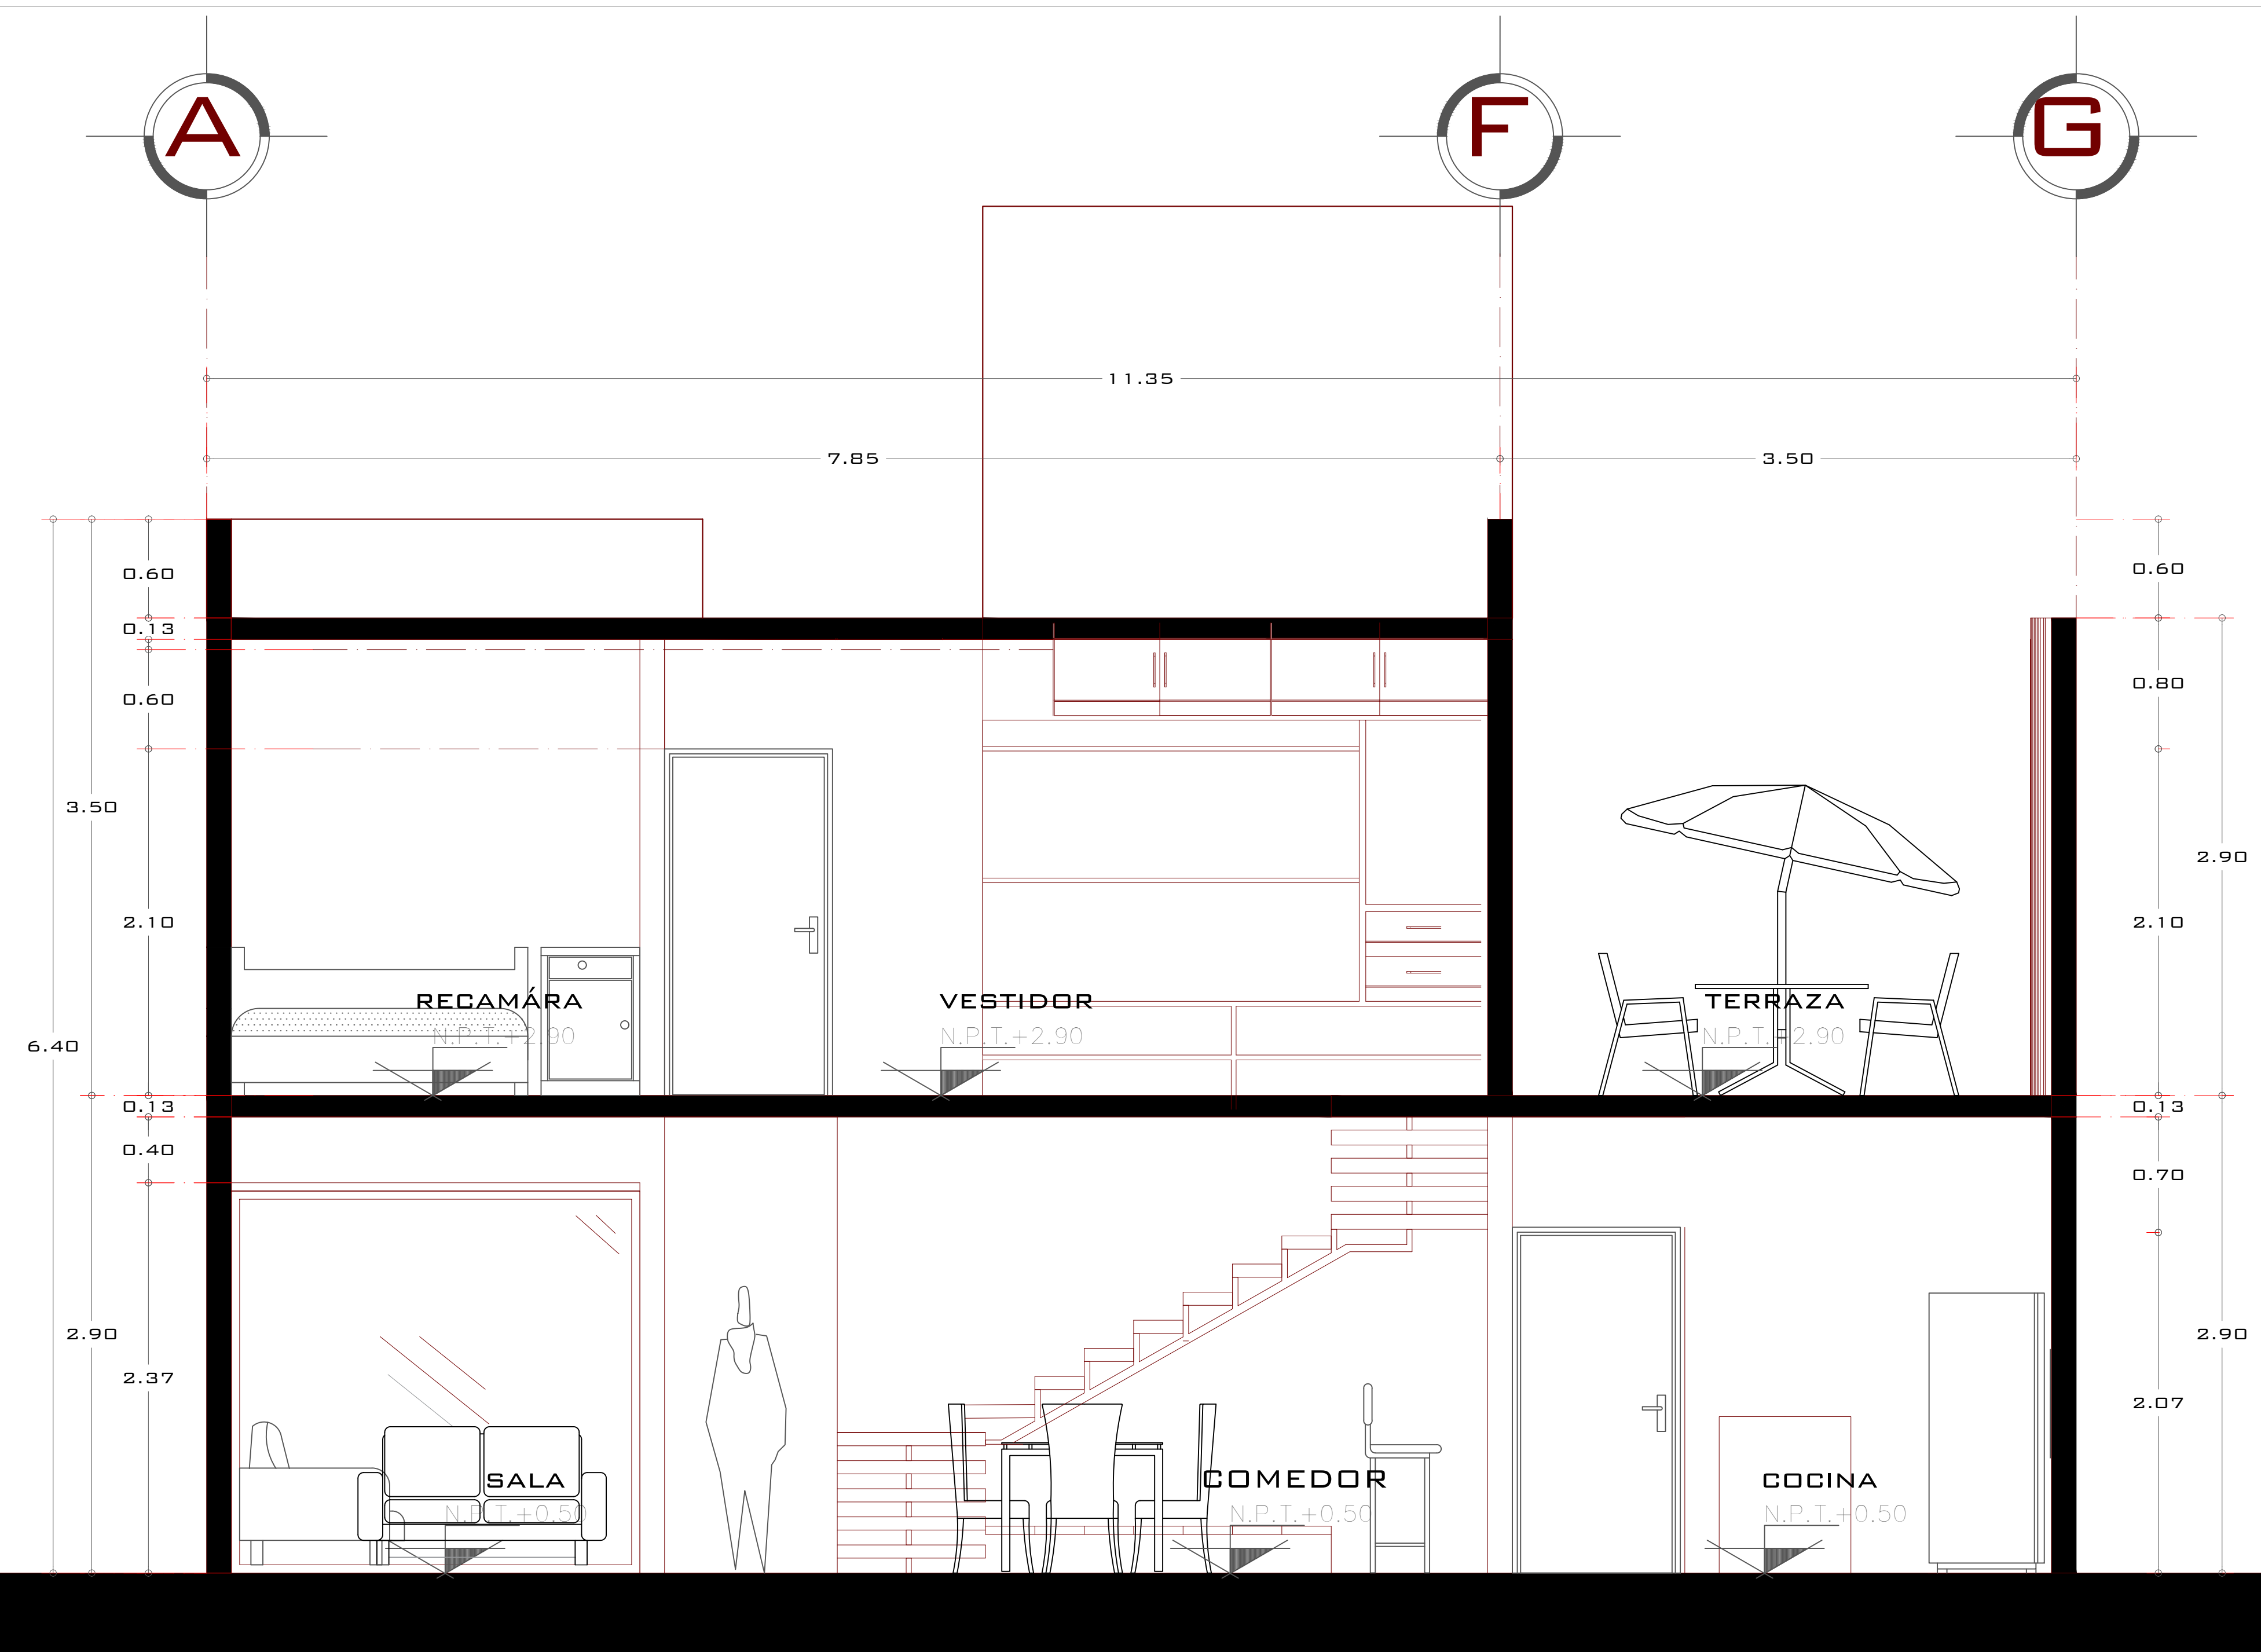

ALUMNO: ELIAN RUBEN DELEON PENAGOS

6° CUATRIMESTRE DE ARQUITECTURA GRADO

DISEÑO ARQUITECTONICO

PROYECTO:

CASA MINIMALISTA

DIRECCIÓN:

CARRETERA TZIMOL

PROPIETARIO:

VICTOR ALBORES

NOMBRE DEL PLANO:

PLANTA ARQUITECTÓNICA BAJA

PLANTA ARQUITECTÓNICA ALTA

PLANTA ARQUITECTÓNICA AZOTEA

COMITÁN DE DOMÍNGUEZ

FIRMA:

ESCALA:

1:100

ACOTACIÓN:
METROS

CLAVE

A-1

PLANO:

01/03

FECHA: 25/06/2020

PLANTA BAJA
ESC 1.100

PLANTA ALTA
ESC 1.100

PLANTA DE CONJUNTO
ESC 1.100

CORTE TRANSVERSAL B - B'

ESC 1.100

CORTE TRANSVERSAL A - A'

ESC 1.100