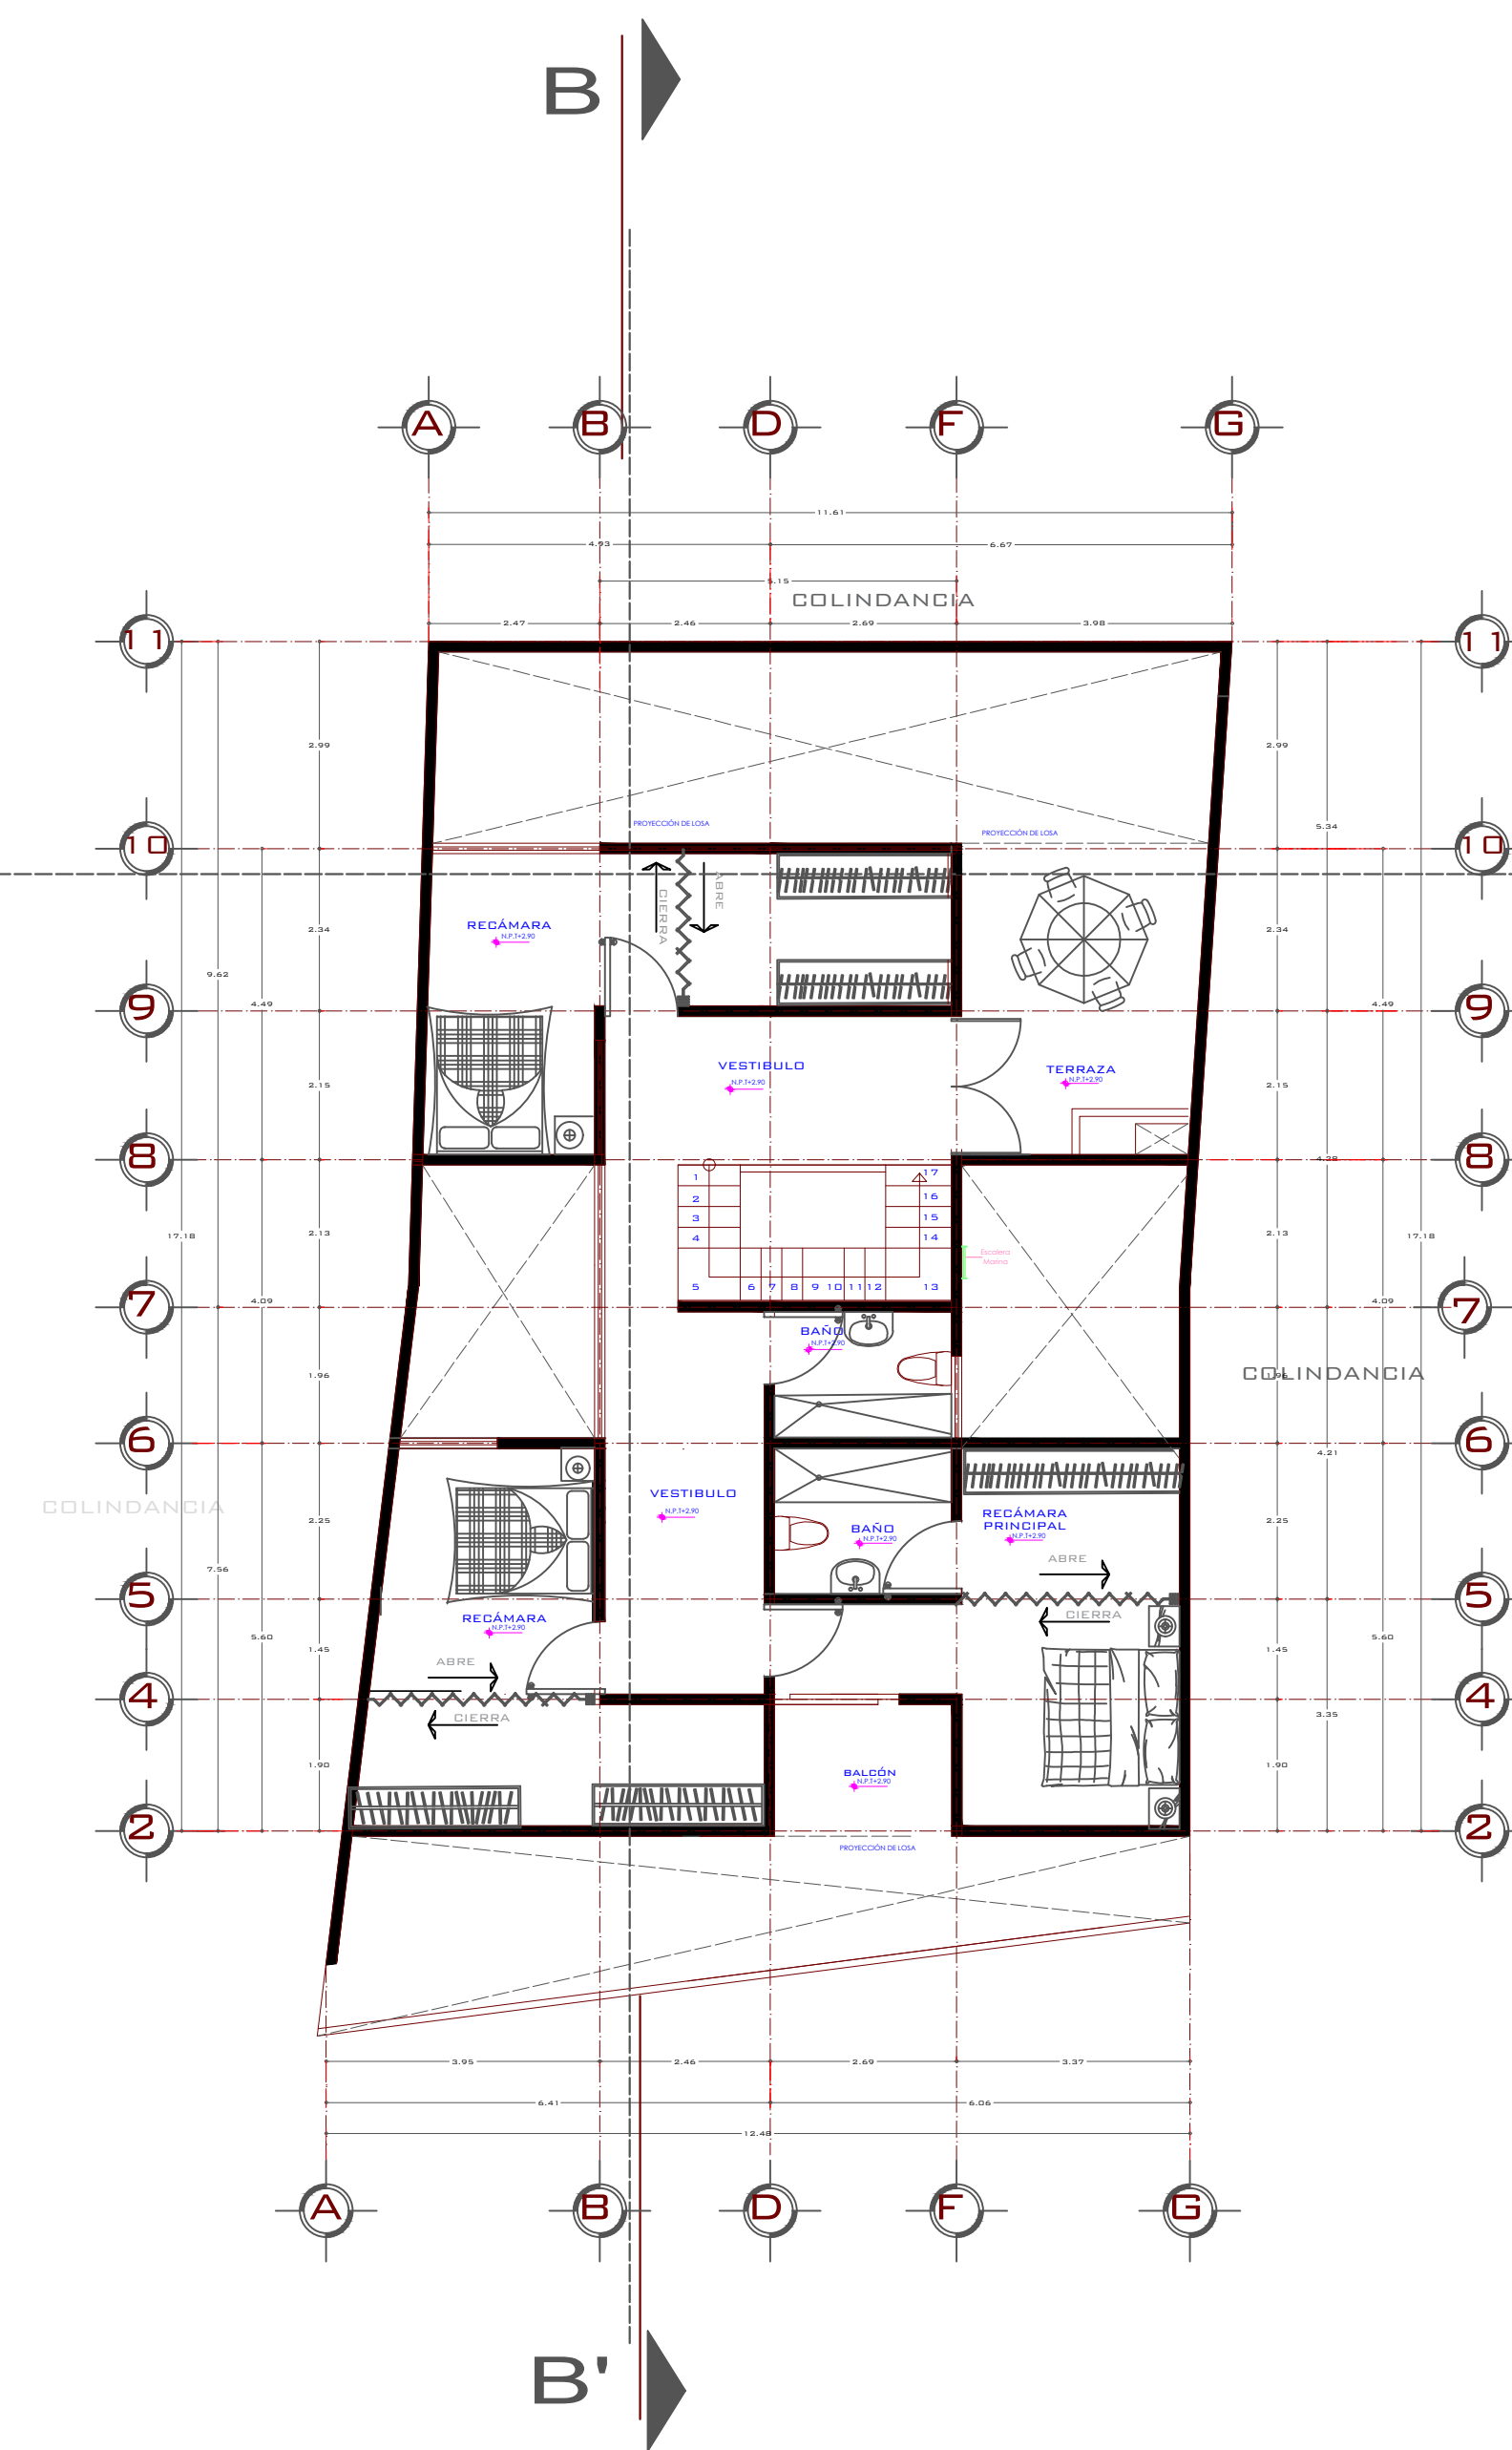

ALUMNO: ELIAN RUBEN DELEON PENAGOS

6° CUATRIMESTRE DE ARQUITECTURA GRADO

DISEÑO ARQUITECTONICO

PROYECTO:

CASA MINIMALISTA

DIRECCIÓN:

CARRETERA TZIMOL

PROPIETARIO:

VICTOR ALBORES

NOMBRE DEL PLANO:

PLANTA ARQUITECTÓNICA BAJA

PLANTA ARQUITECTÓNICA ALTA

PLANTA ARQUITECTÓNICA AZOTEA

COMITÁN DE DOMÍNGUEZ

FIRMA:

ESCALA:

1:100

ACOTACIÓN:
METROS

CLAVE

A-1

PLANO:

01/03

FECHA: 25/06/2020

PLANTA BAJA
ESC 1.100

PLANTA ALTA
ESC 1.100

PLANTA DE CONJUNTO
ESC 1.100

CORTE TRANSVERSAL B - B'

ESC 1.100

CORTE TRANSVERSAL A - A'

ESC 1.100