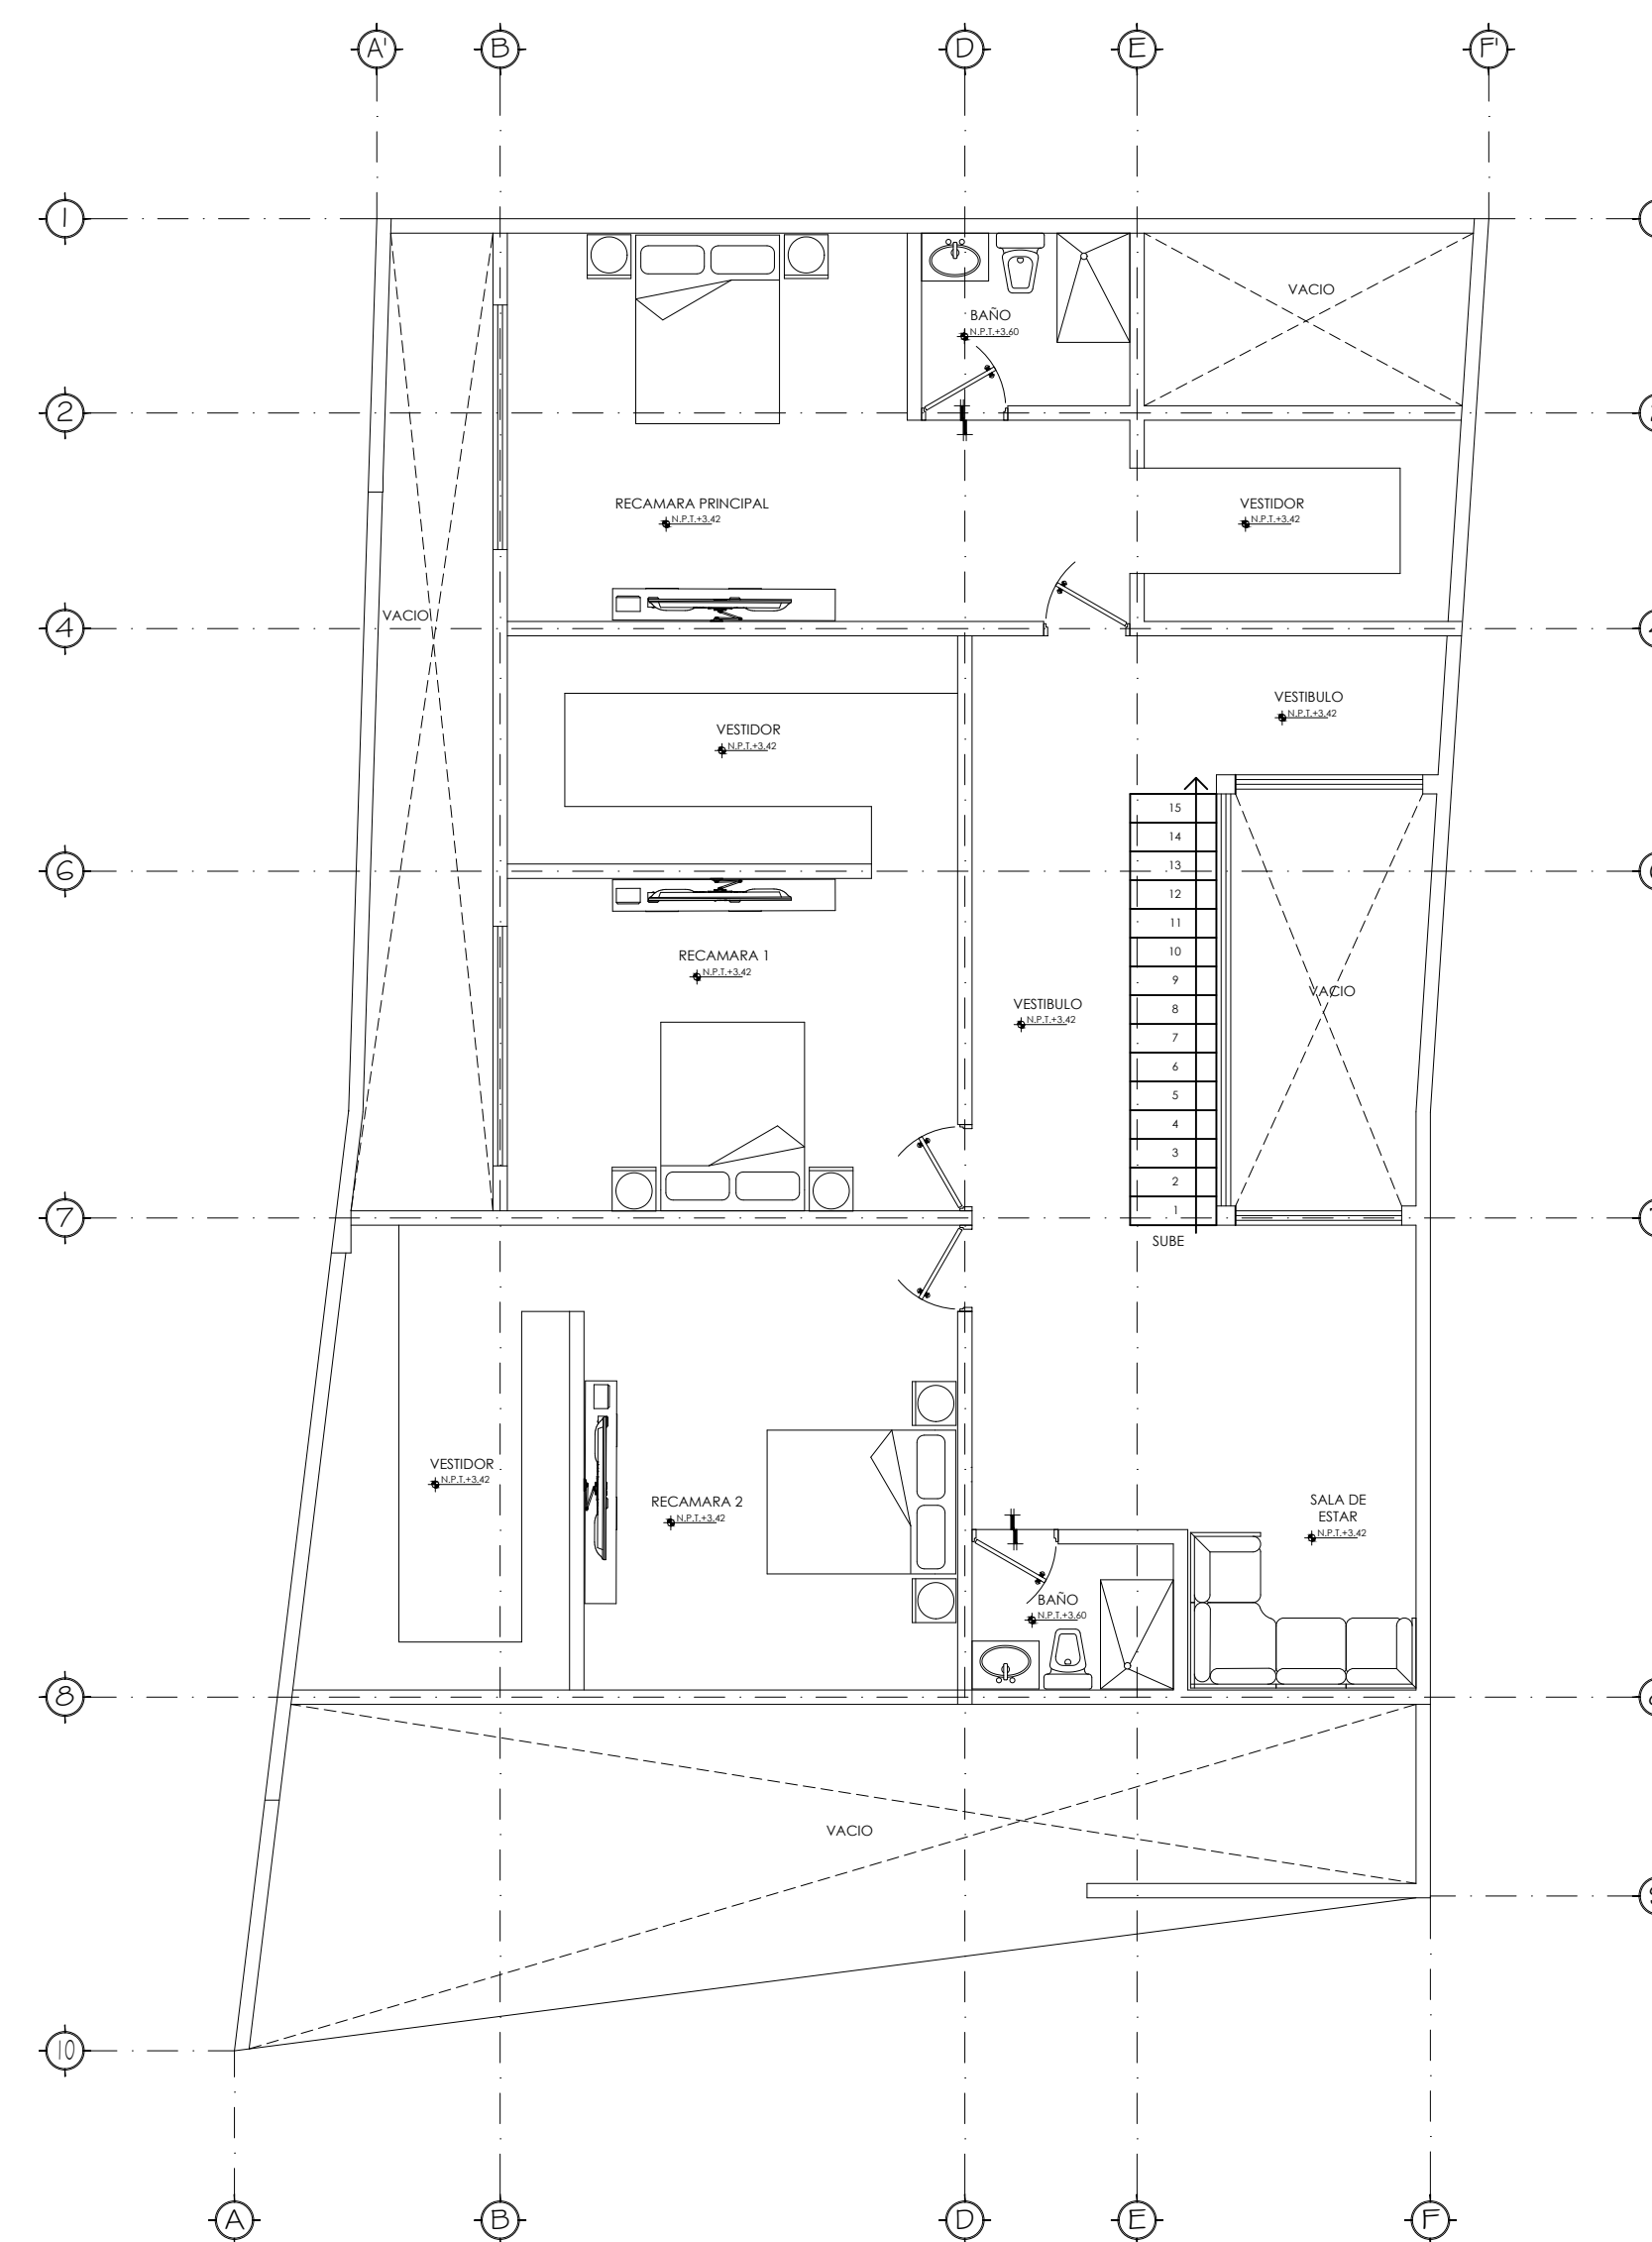

CORTE
TRANSVERSAL B-B

CORTE
LONGITUDINAL A-A

CROQUIS DE LOCALIZACIÓN

DETALLES

UNIVERSIDAD DEL SURESTE

UDS

COMITAN, CHIAPAS, MÉXICO.

PROYECTO -CASA MINIMALISTA-

Arq. Victor Manuel Santiago Guillen

ESCALA

1 : 100

Comitan; Chiapas a 24 de Julio de 2020