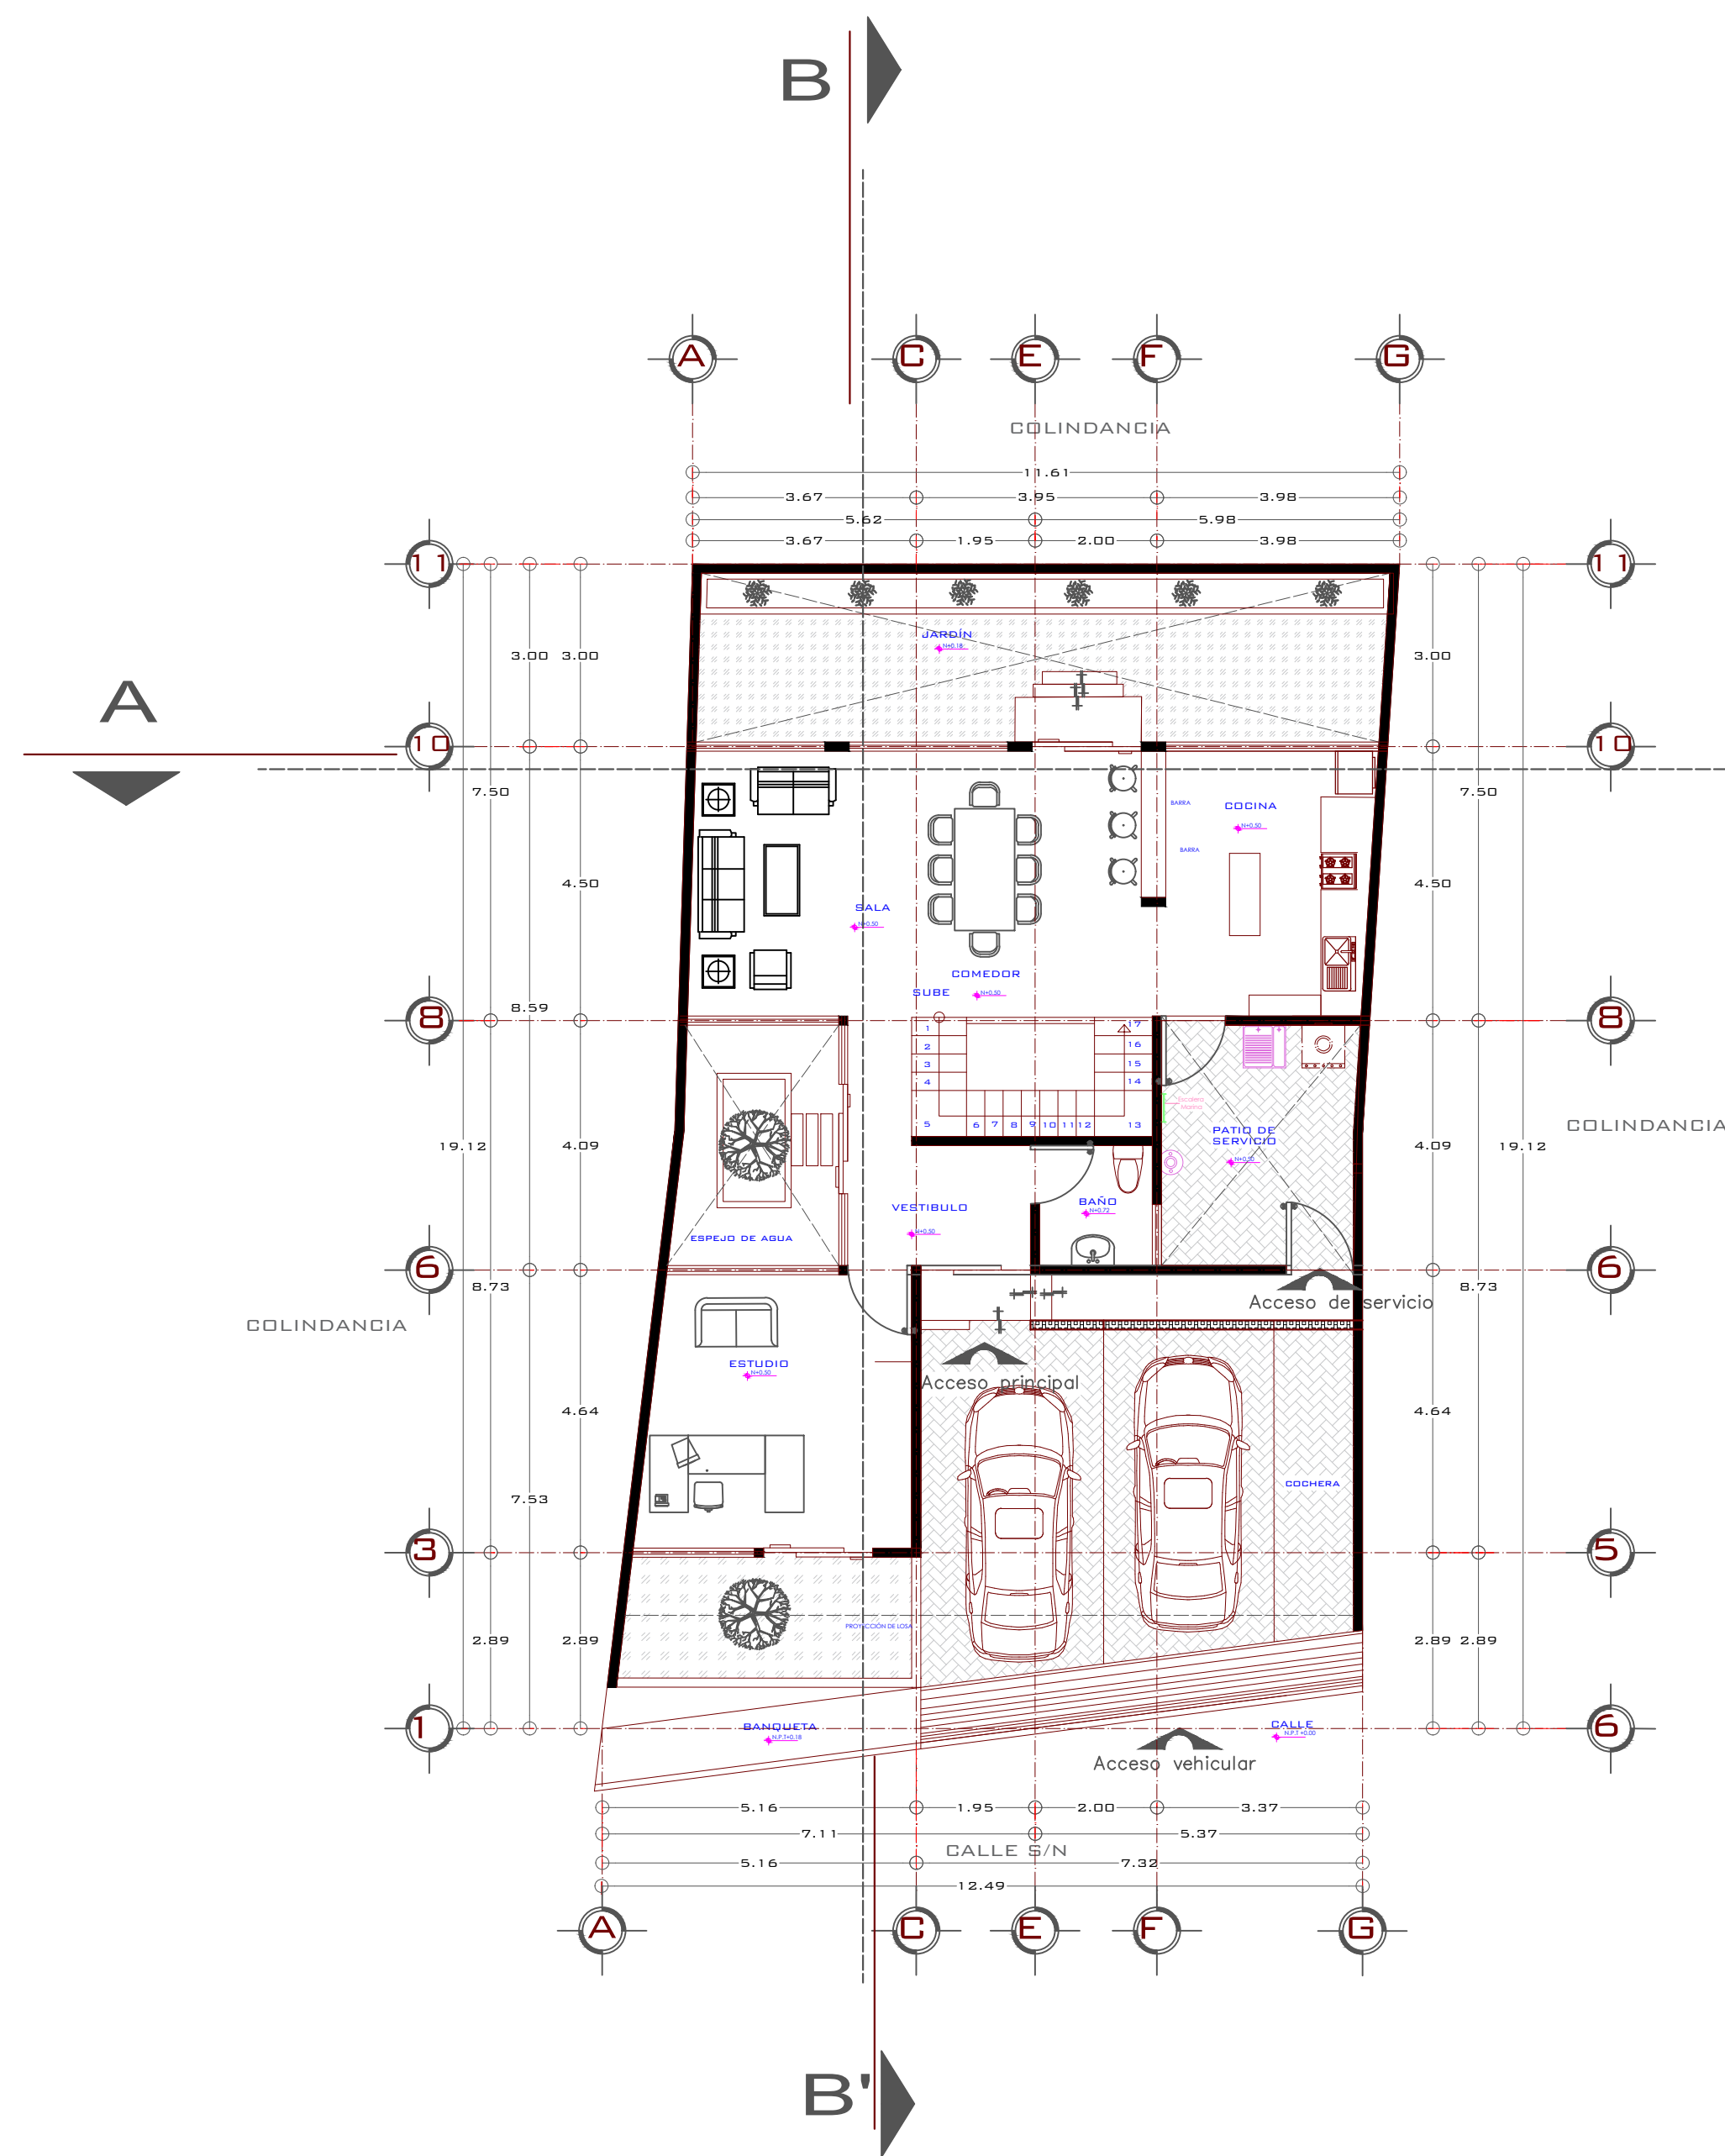

VICTOR ALBORES

NOMBRE DEL PLANO:

PLANTA ARQUITECTÓNICA
BAJA

PLANTA ARQUITECTÓNICA
ALTA

PLANTA ARQUITECTÓNICA
AZOTEA

COMITÁN DE DOMÍNGUEZ

FIRMA:

ESCALA:

1:100

ACOTACIÓN:
METROS

CLAVE

A-1

PLANO:

01/03

FECHA: 25/06/2020

PLANTA BAJA

ESC 1.100

PLANTA ALTA

ESC 1.100

PLANTA DE CONJUNTO

ESC 1.100

PLANTA BAJA

ESC 1.100

B