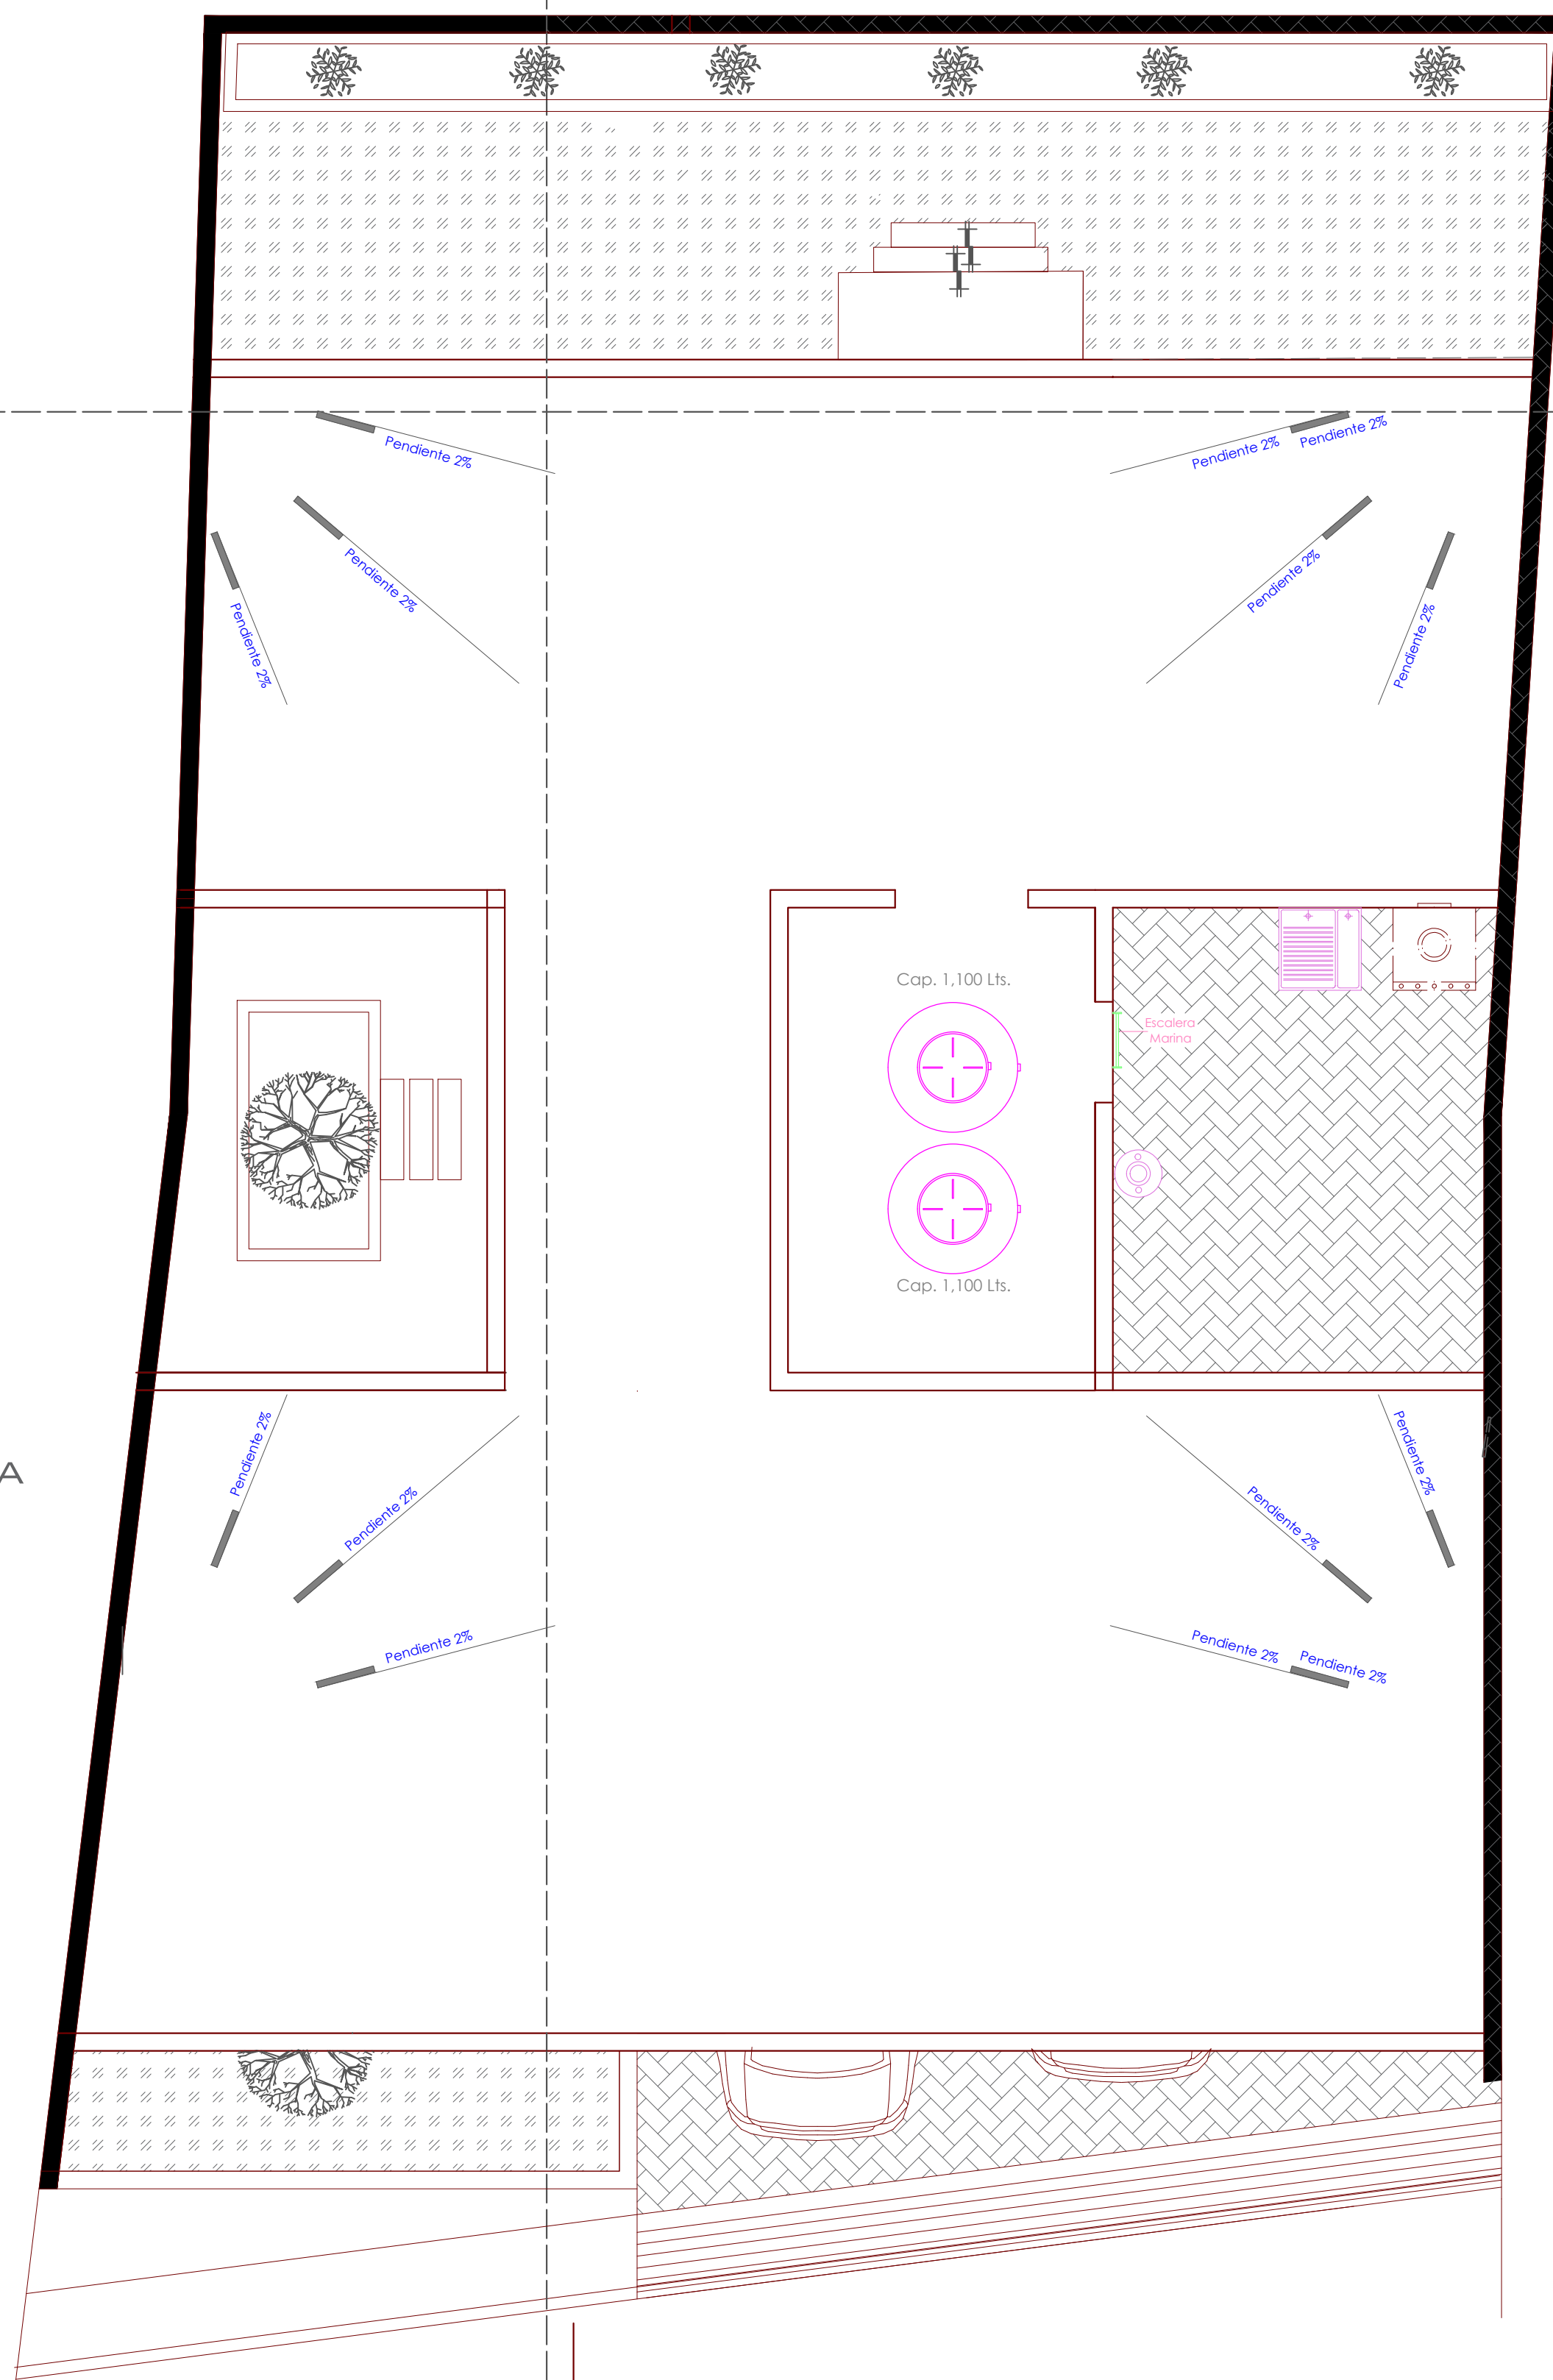

VICTOR ALBORES

NOMBRE DEL PLANO:

PLANTA ARQUITECTÓNICA
BAJA

PLANTA ARQUITECTÓNICA
ALTA

PLANTA ARQUITECTÓNICA
AZOTEA

COMITÁN DE DOMÍNGUEZ

FIRMA:

ESCALA:

ESC 1.100

PLANTA ALTA

ESC 1.100

PLANTA DE CONJUNTO

ESC 1.100

PLANTA BAJA

ESC 1.100

B

A B D F G

B'

PLANTA ALTA

ESC 1.100

B

COLINDANCIA

A'

COLINDANCIA

COLINDANCIA

PLANTA DE CONJUNTO

ESC 1.100