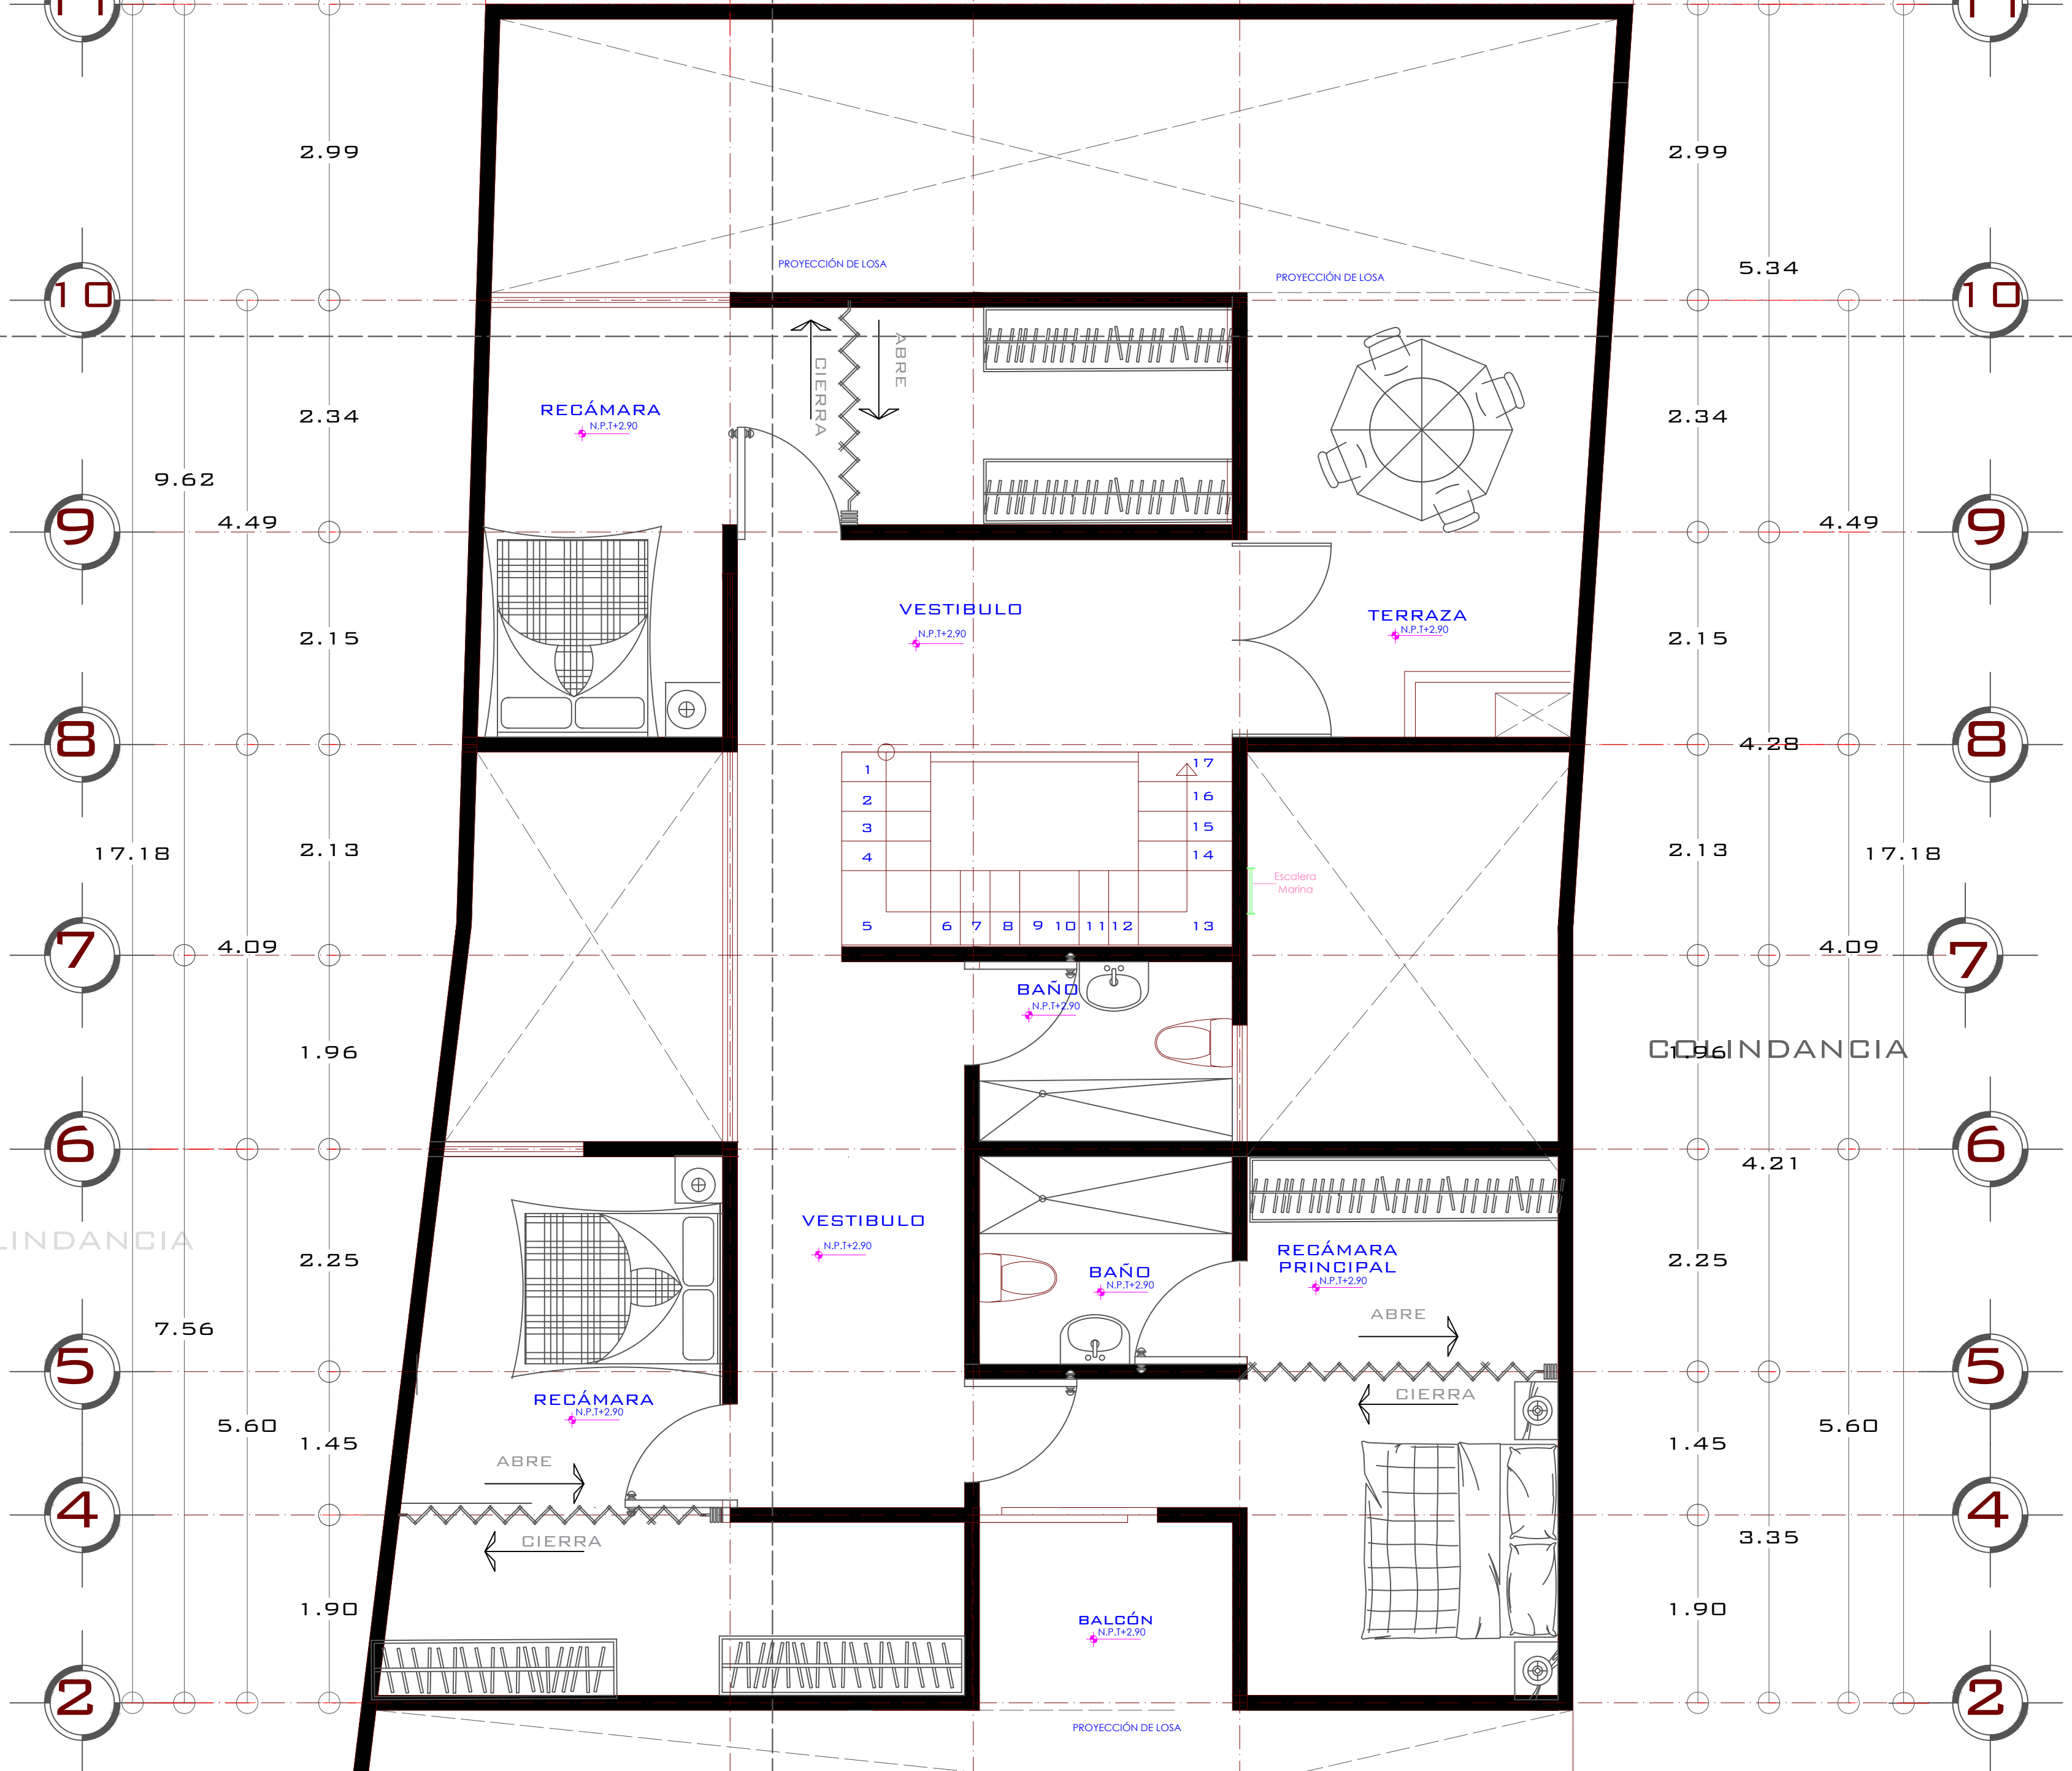

B

A B D F G

B'

PLANTA ALTA

ESC 1.100