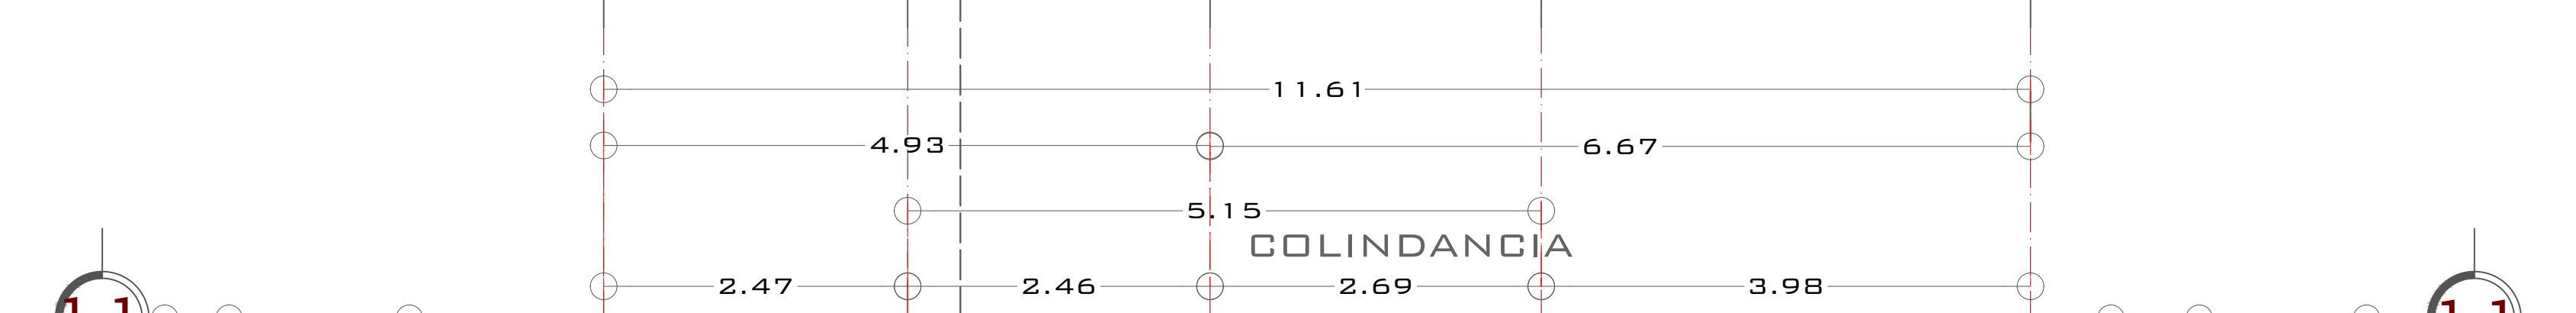

B

A B D F G

B'

PLANTA ALTA

ESC 1.100