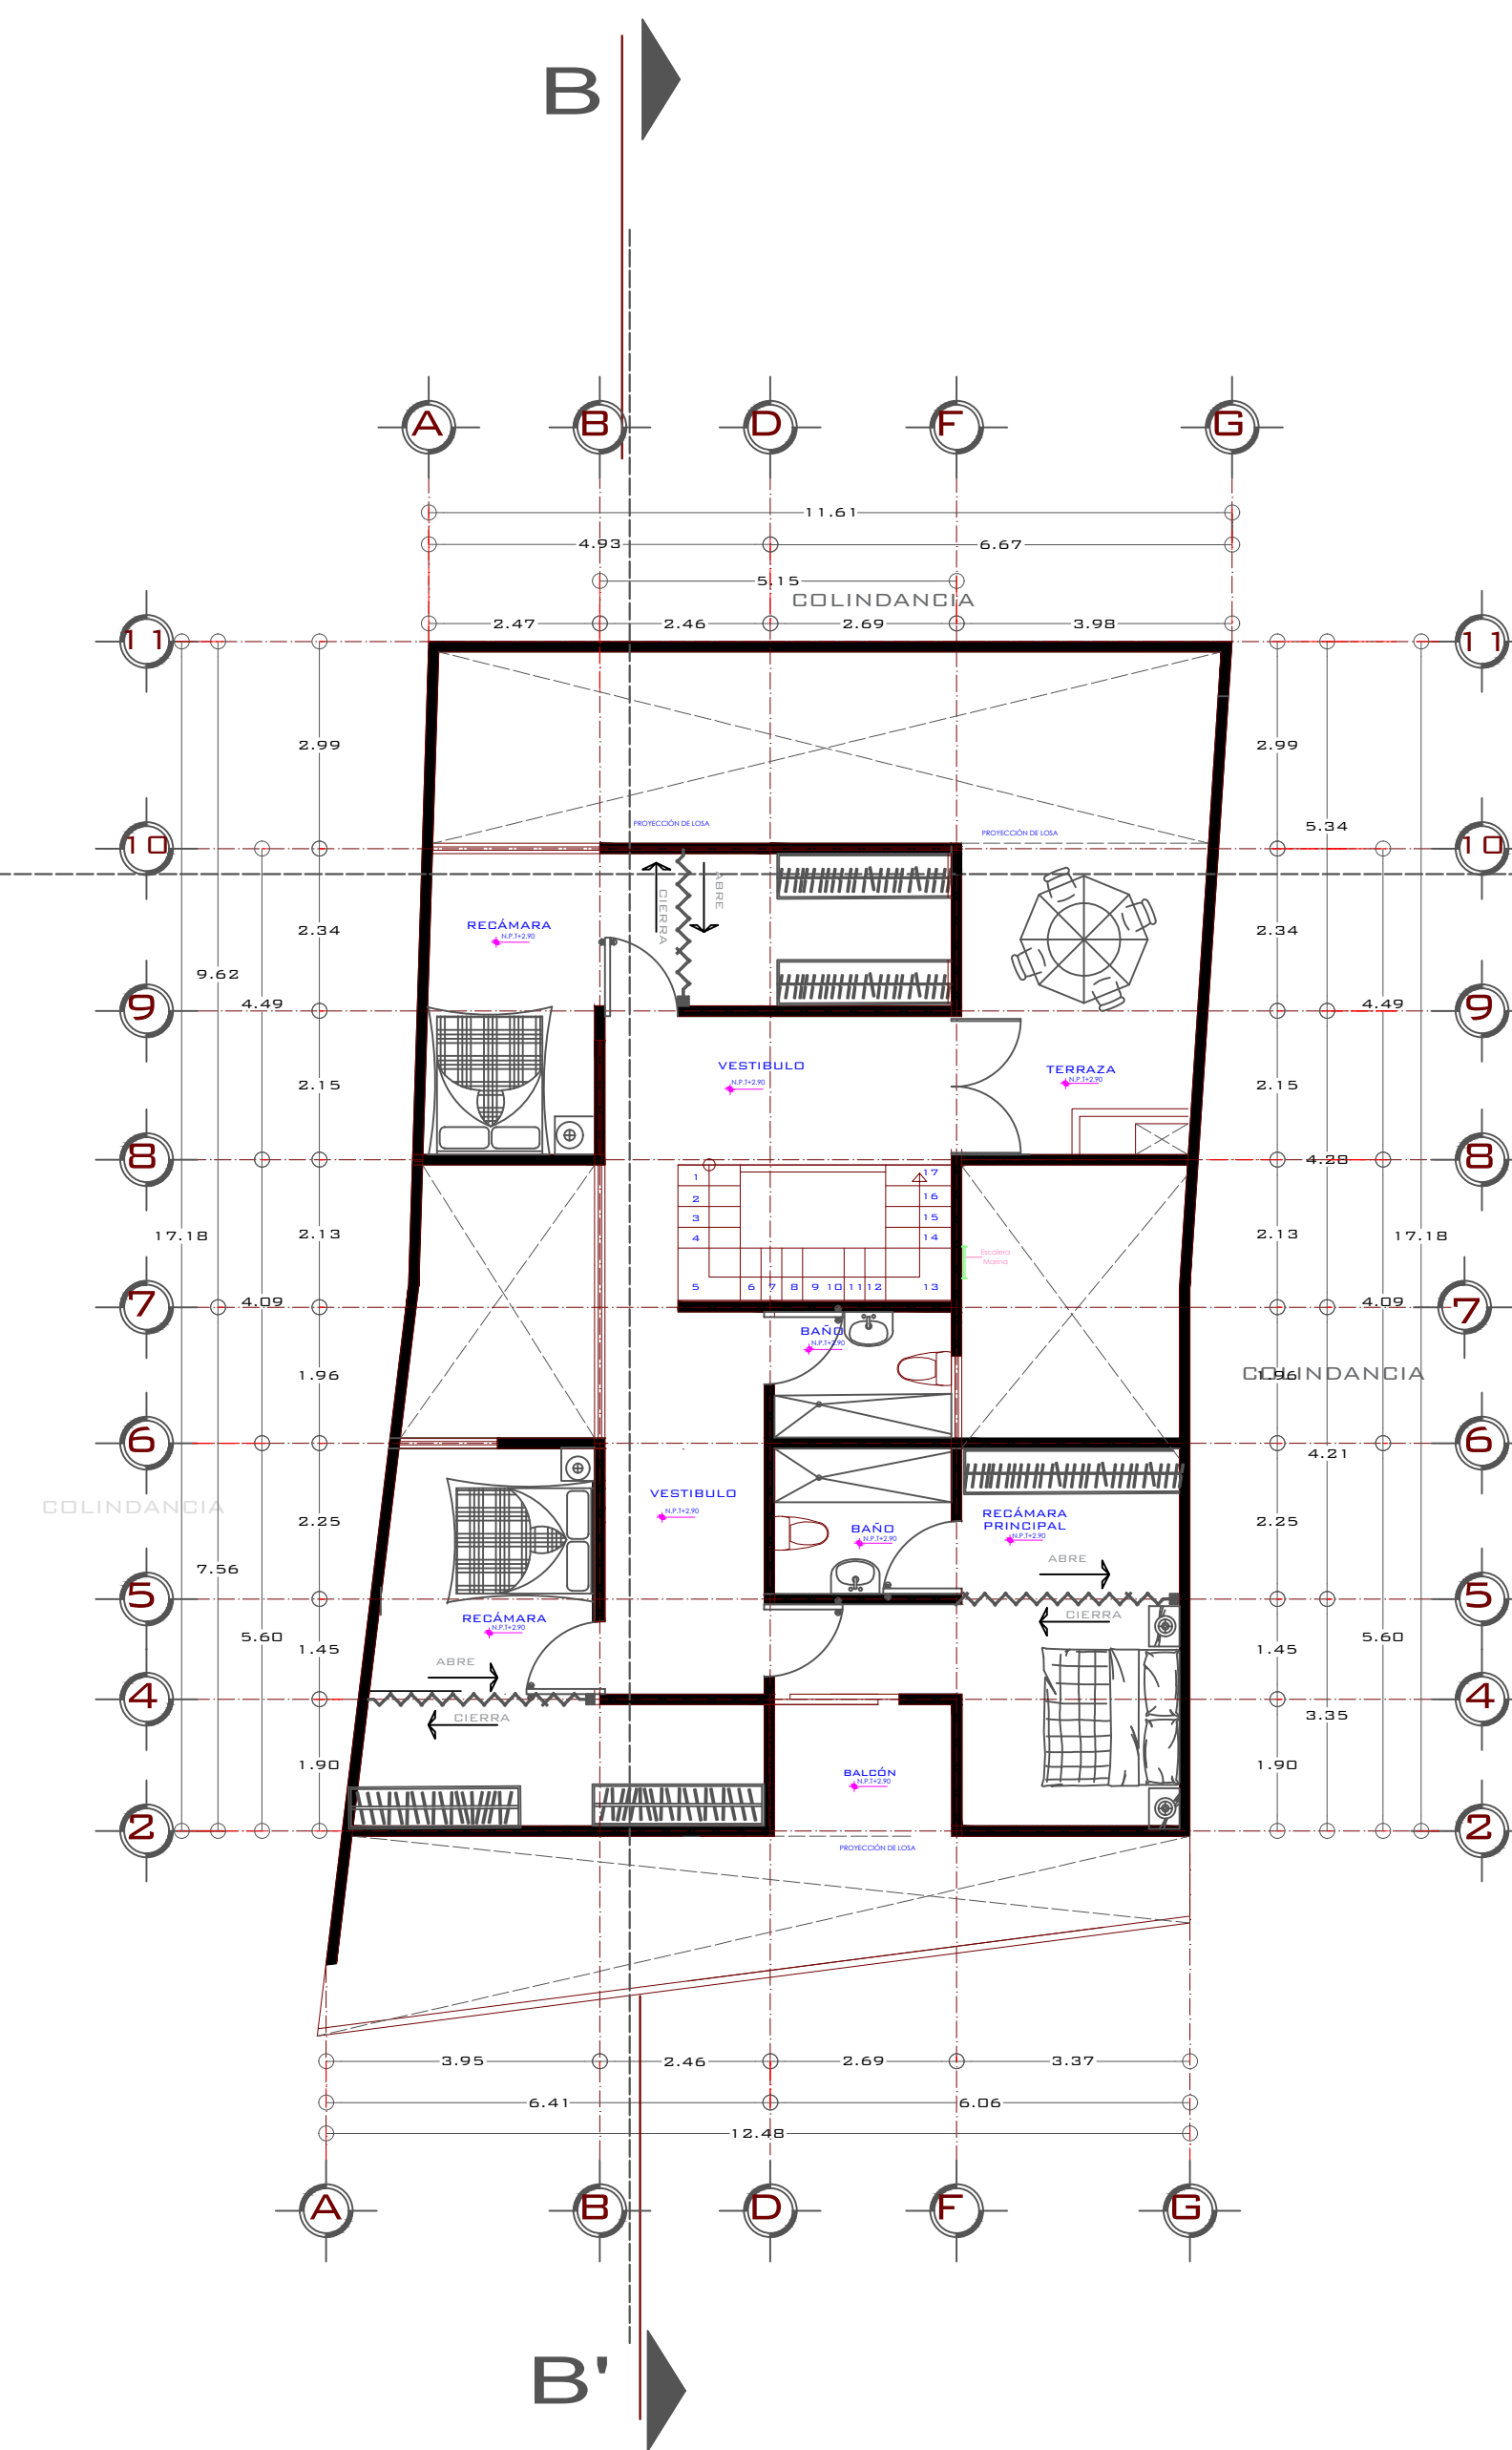

ALUMNO: ELIAN RUBEN
DELEON PENAGOS

6º CUATRIMESTRE DE ARQUITECTURA
GRADO

DISEÑO ARQUITECTONICO

PROYECTO:

CASA MINIMALISTA

DIRECCIÓN:

CARRETERA TZIMOL

PROPIETARIO:

VICTOR ALBORES

NOMBRE DEL PLANO:

PLANTA ARQUITECTÓNICA
BAJA

PLANTA ARQUITECTÓNICA
ALTA

PLANTA ARQUITECTÓNICA
AZOTEA

COMITÁN DE DOMÍNGUEZ

FIRMA:

ESCALA:

1:100

ACOTACIÓN:
METROS

CLAVE

A-1

PLANO:

01/03

FECHA: 25/06/2020

PLANTA BAJA

ESC 1.100

PLANTA ALTA

ESC 1.100

PLANTA DE CONJUNTO

ESC 1.100

PLANTA BAJA

ESC 1.100

B