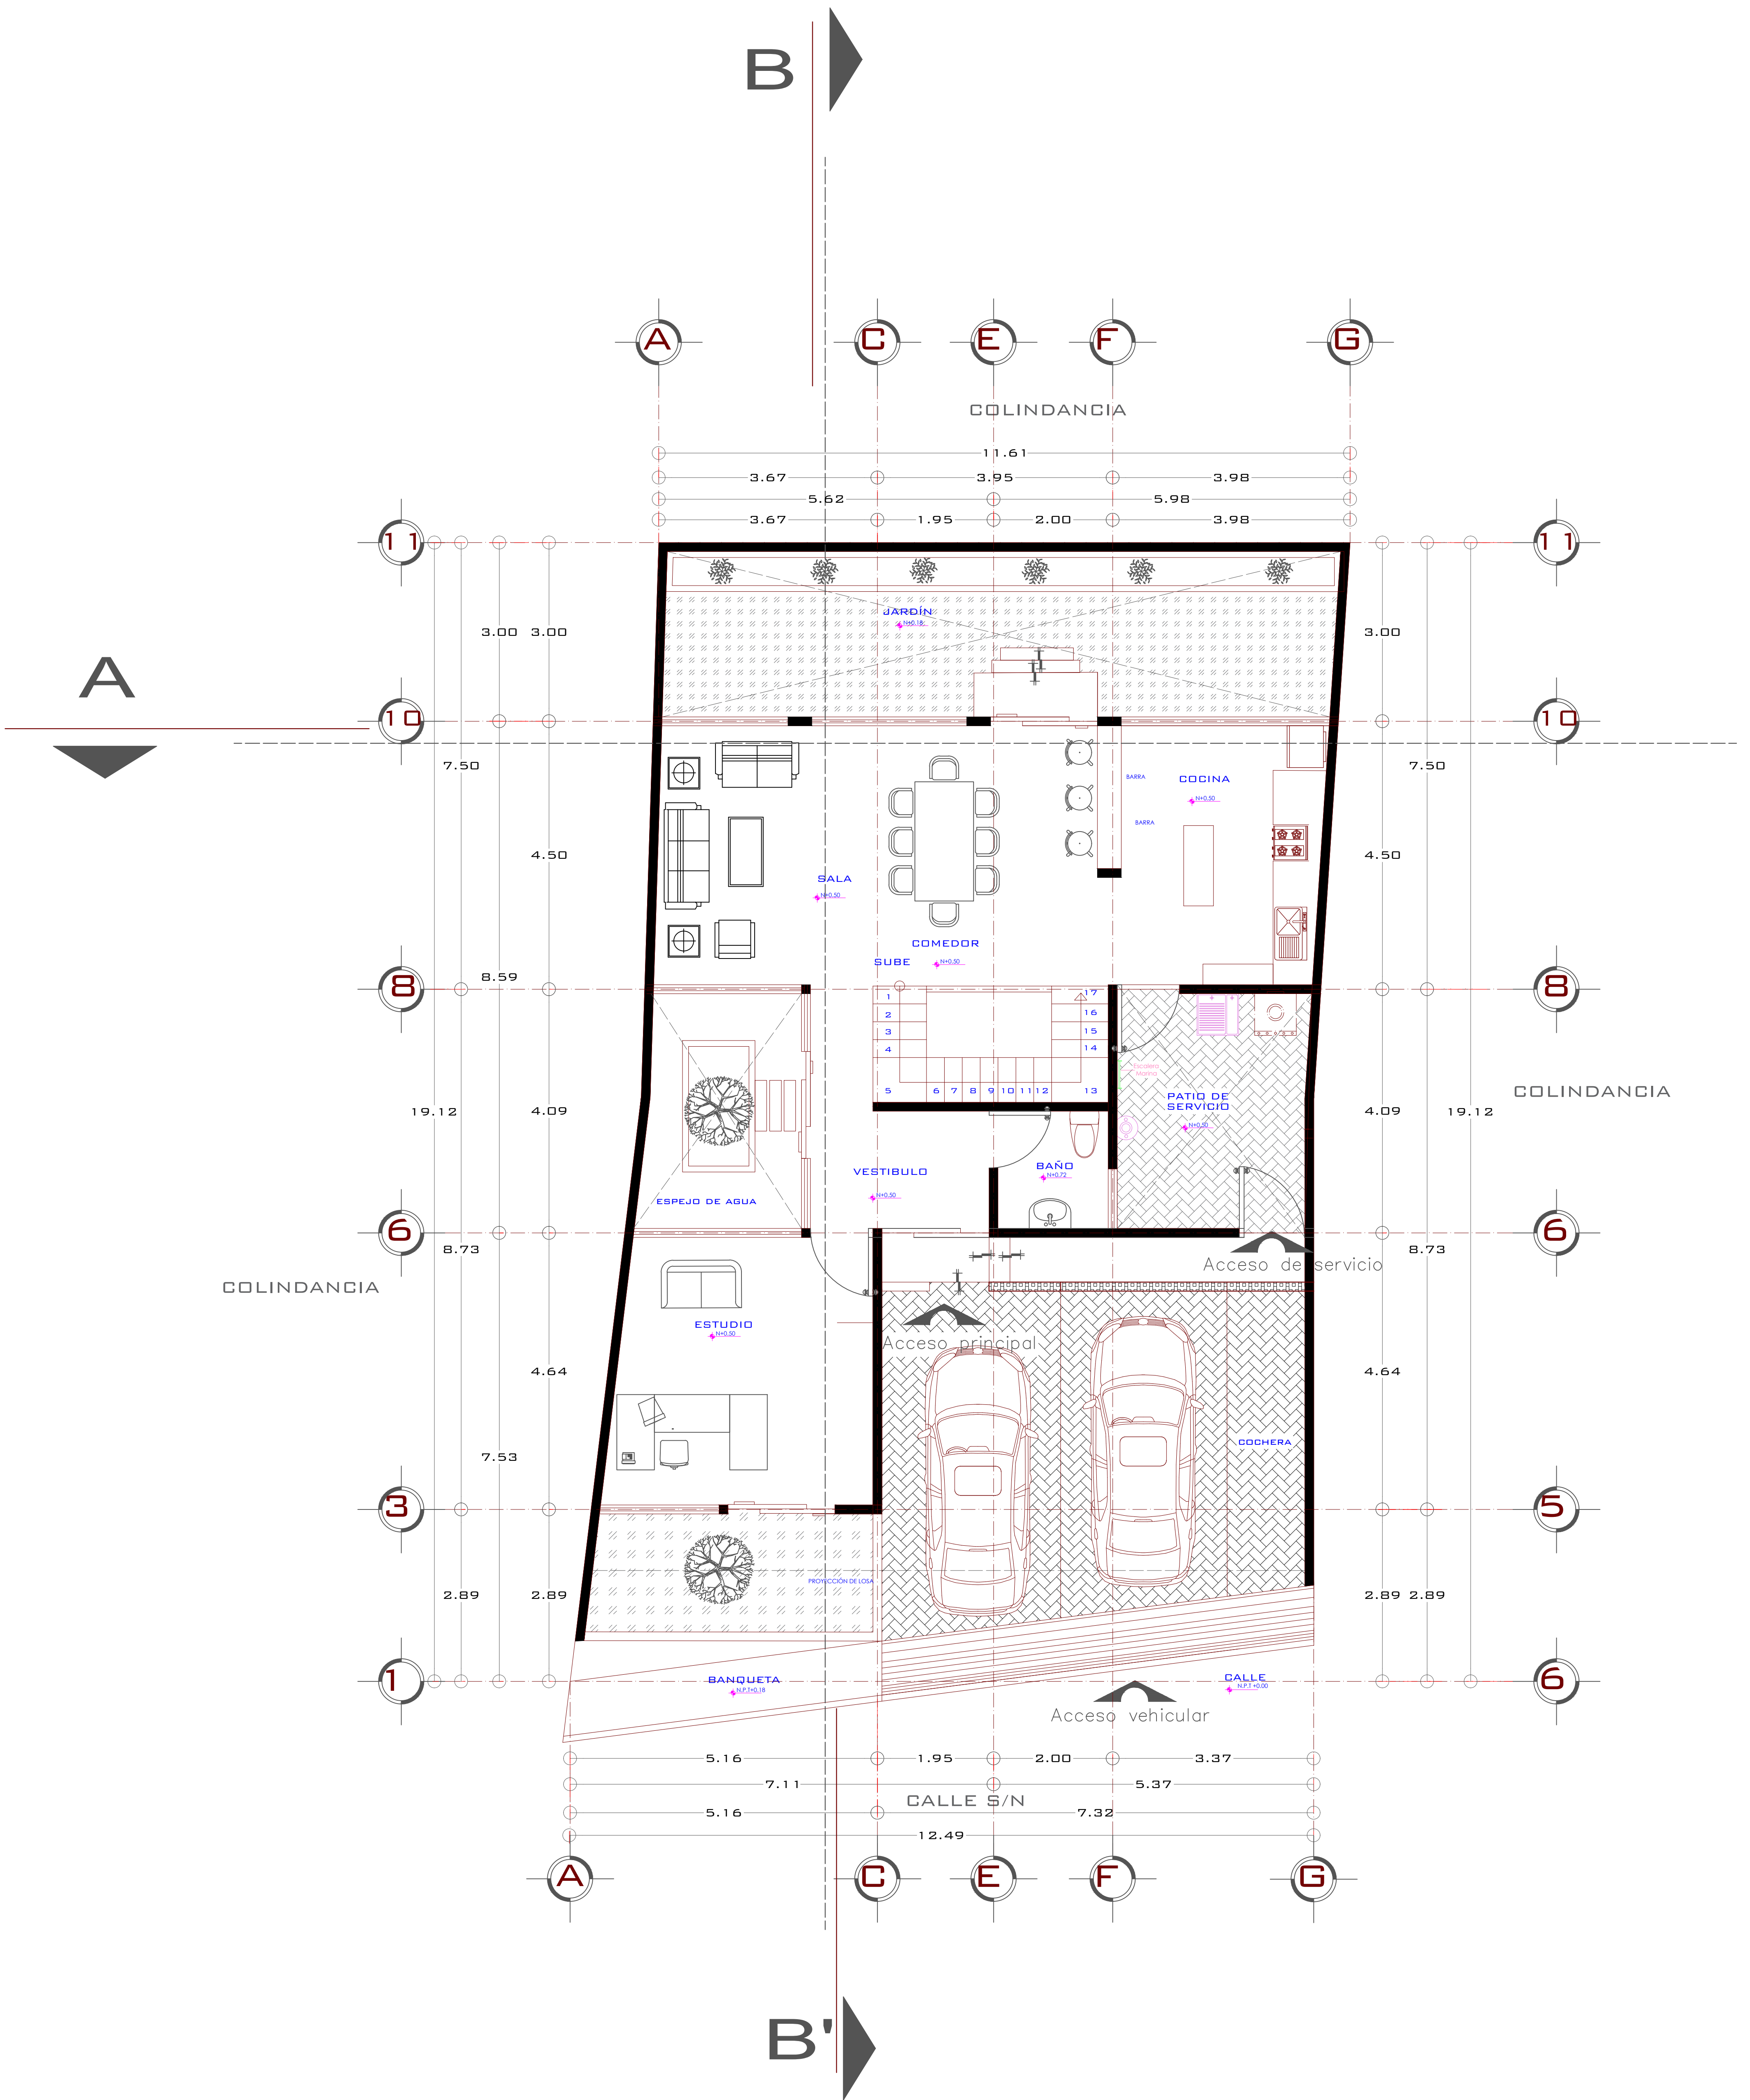

VICTOR ALBORES

NOMBRE DEL PLANO:

PLANTA ARQUITECTÓNICA
BAJA

PLANTA ARQUITECTÓNICA
ALTA

PLANTA ARQUITECTÓNICA
AZOTEA

COMITÁN DE DOMÍNGUEZ

FIRMA:

ESCALA:

1:100

ACOTACIÓN:
METROS

CLAVE

A-1

PLANO:

01/03

FECHA: 25/06/2020

PLANTA BAJA

ESC 1.100

PLANTA ALTA

ESC 1.100

PLANTA DE CONJUNTO

ESC 1.100

PLANTA BAJA

ESC 1.100

B

A B D F G

B'

PLANTA ALTA

ESC 1.100

B

COLINDANCIA

A'

COLINDANCIA