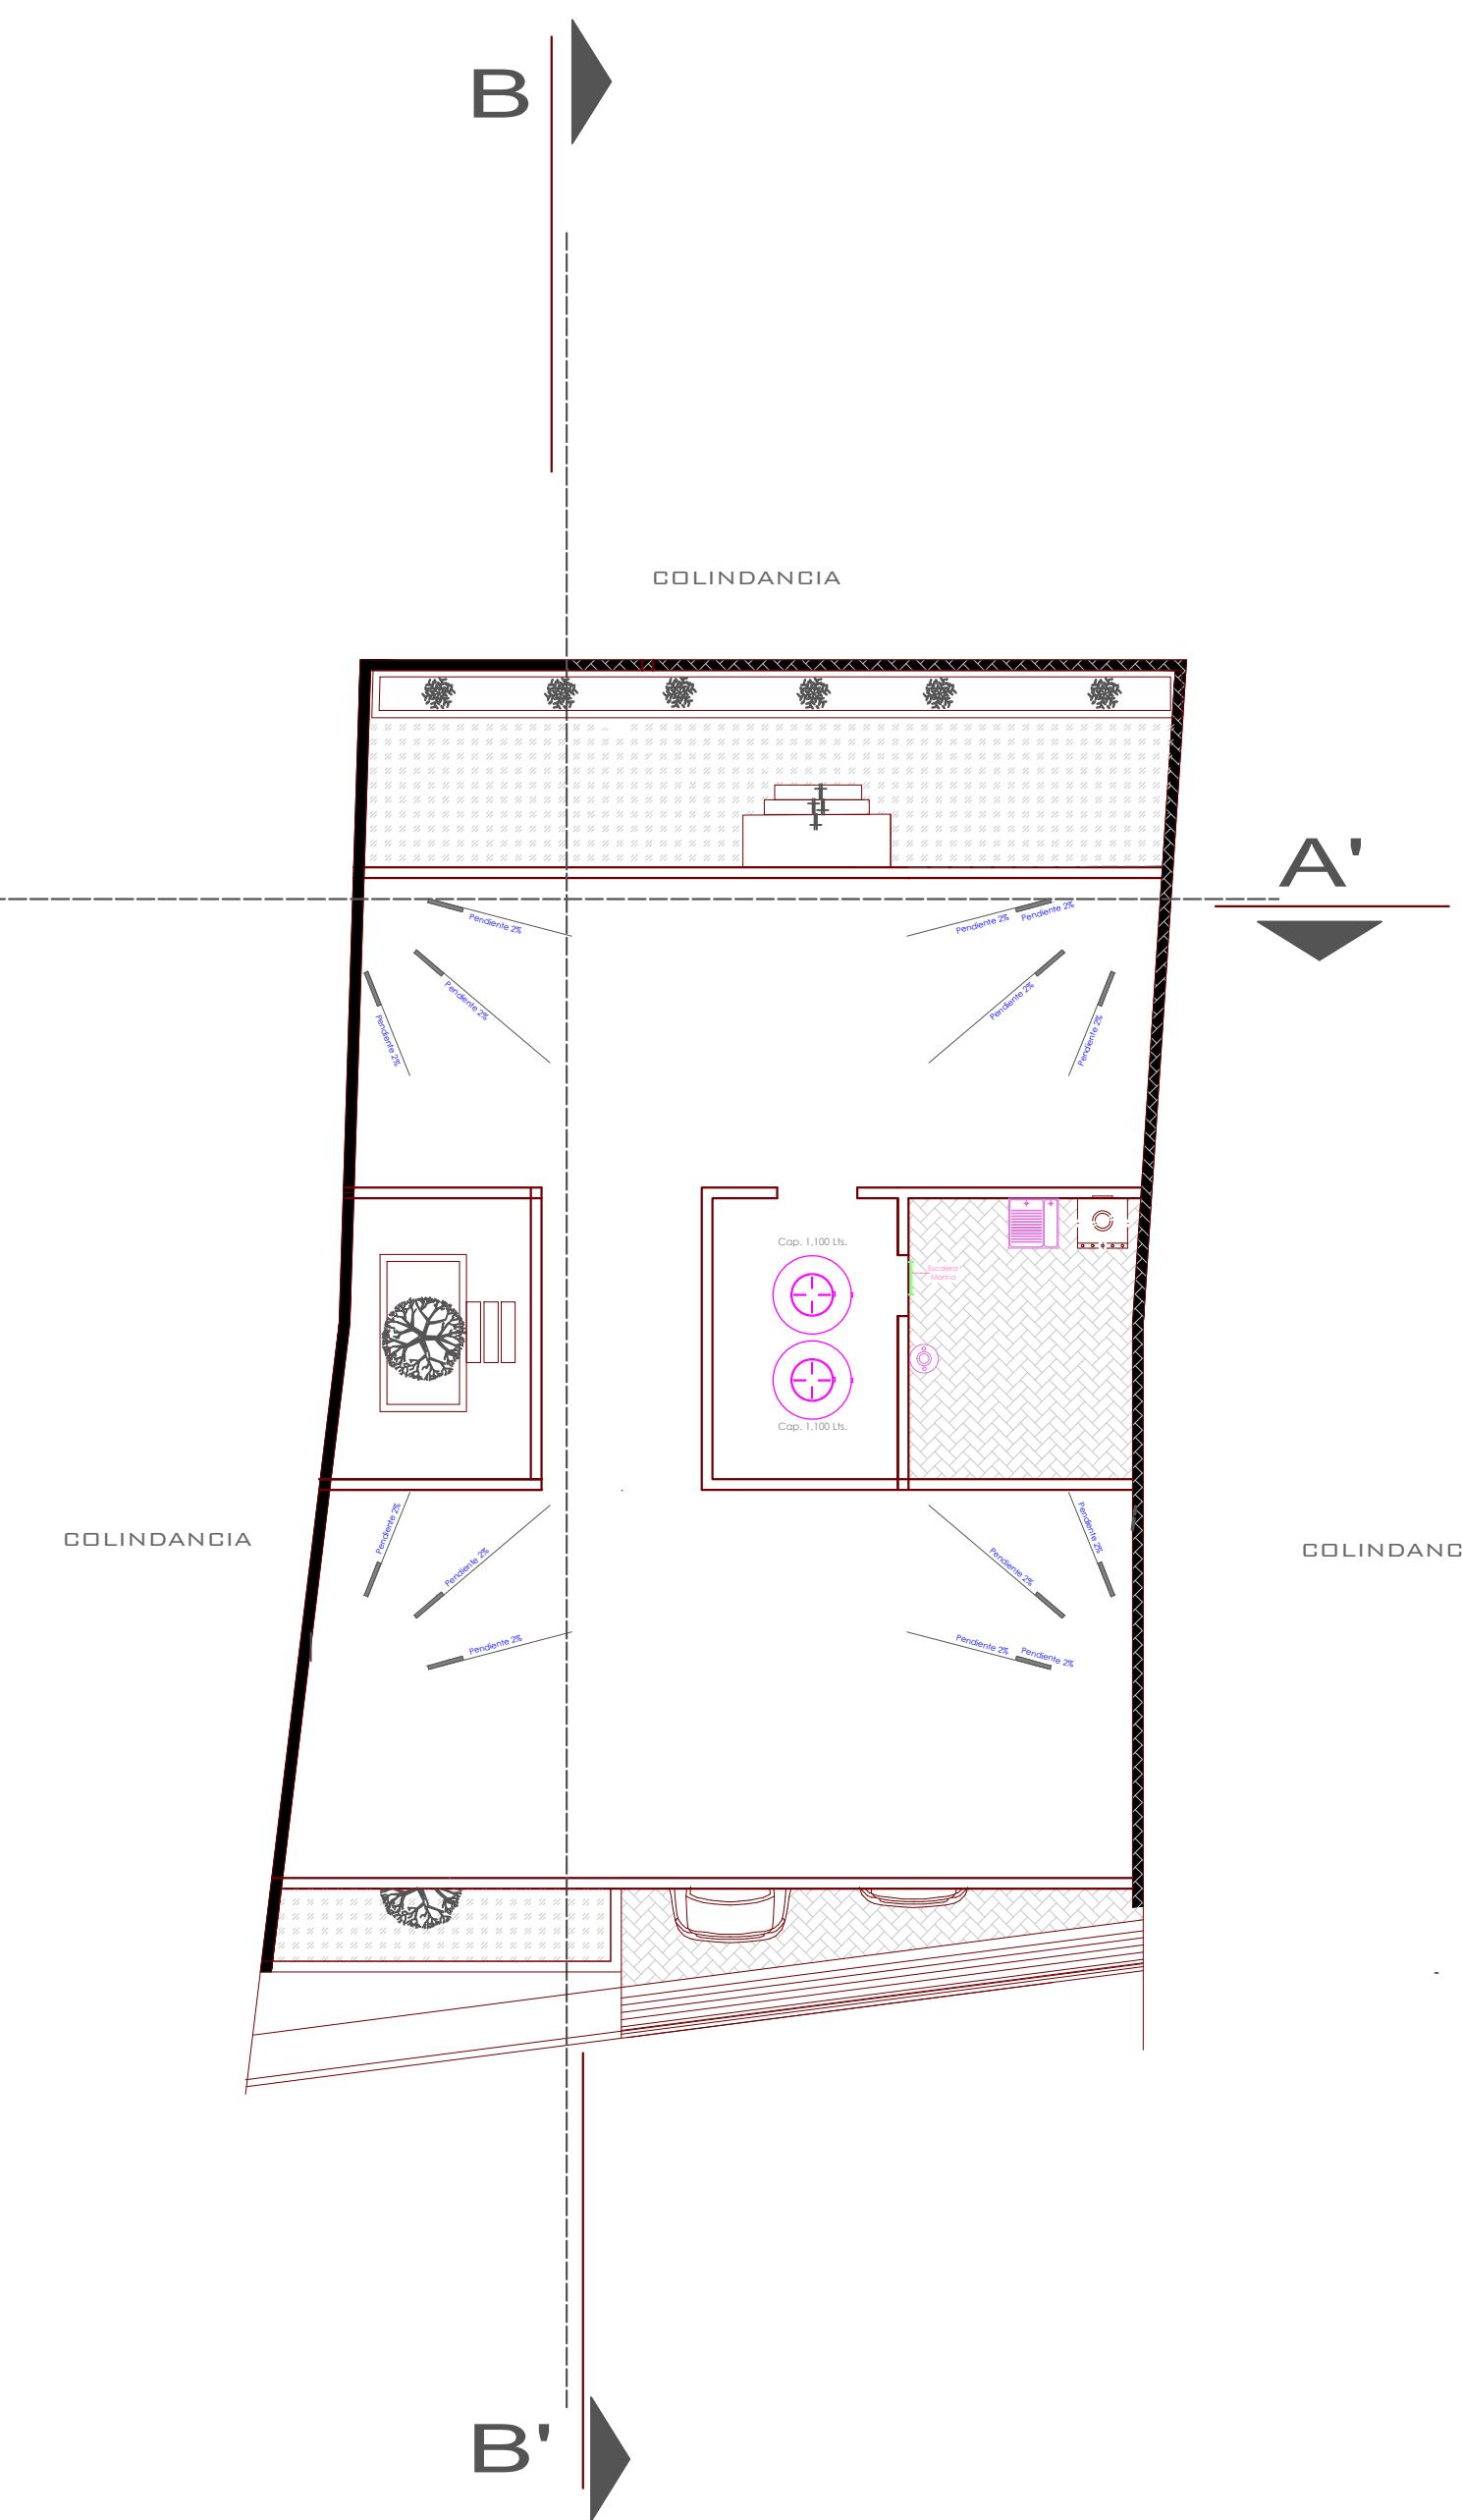

VICTOR ALBORES

NOMBRE DEL PLANO:

PLANTA ARQUITECTÓNICA
BAJA

PLANTA ARQUITECTÓNICA
ALTA

PLANTA ARQUITECTÓNICA
AZOTEA

COMITÁN DE DOMÍNGUEZ

FIRMA:

ESCALA:

1:100

ACOTACIÓN:
METROS

CLAVE

A-1

PLANO:

01/03

FECHA: 25/06/2020

PLANTA BAJA

ESC 1.100

PLANTA ALTA

ESC 1.100

PLANTA DE CONJUNTO

ESC 1.100

PLANTA BAJA

ESC 1.100

B