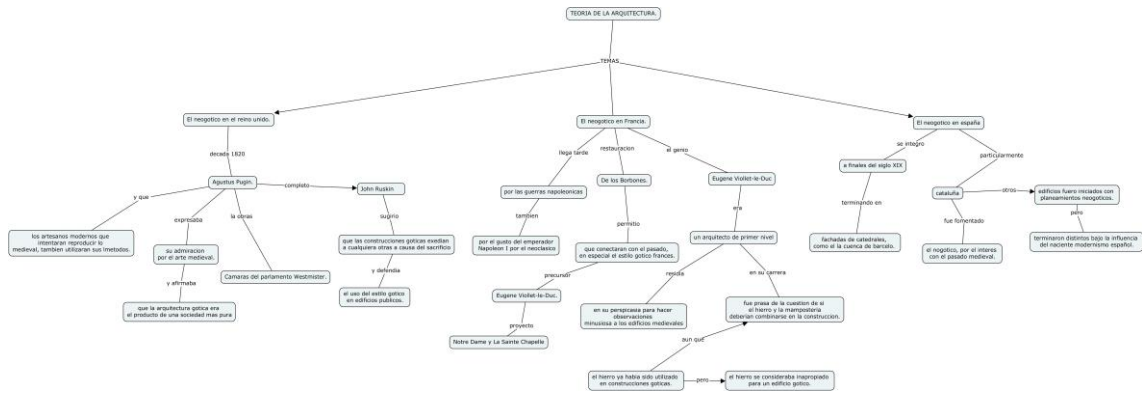

MAPA  
CONCEPTUAL.

TEORIA DE LA ARQUITECTURA II.  
ARQ. ORIBE CALDERON JORGE  
DAVID.

ELABORADO POR JOSE DARINEL  
LOPEZ LOPEZ.

Arqui. No acomode la imagen por que al momento de moverla de distorsiona toda espero y pueda verla.