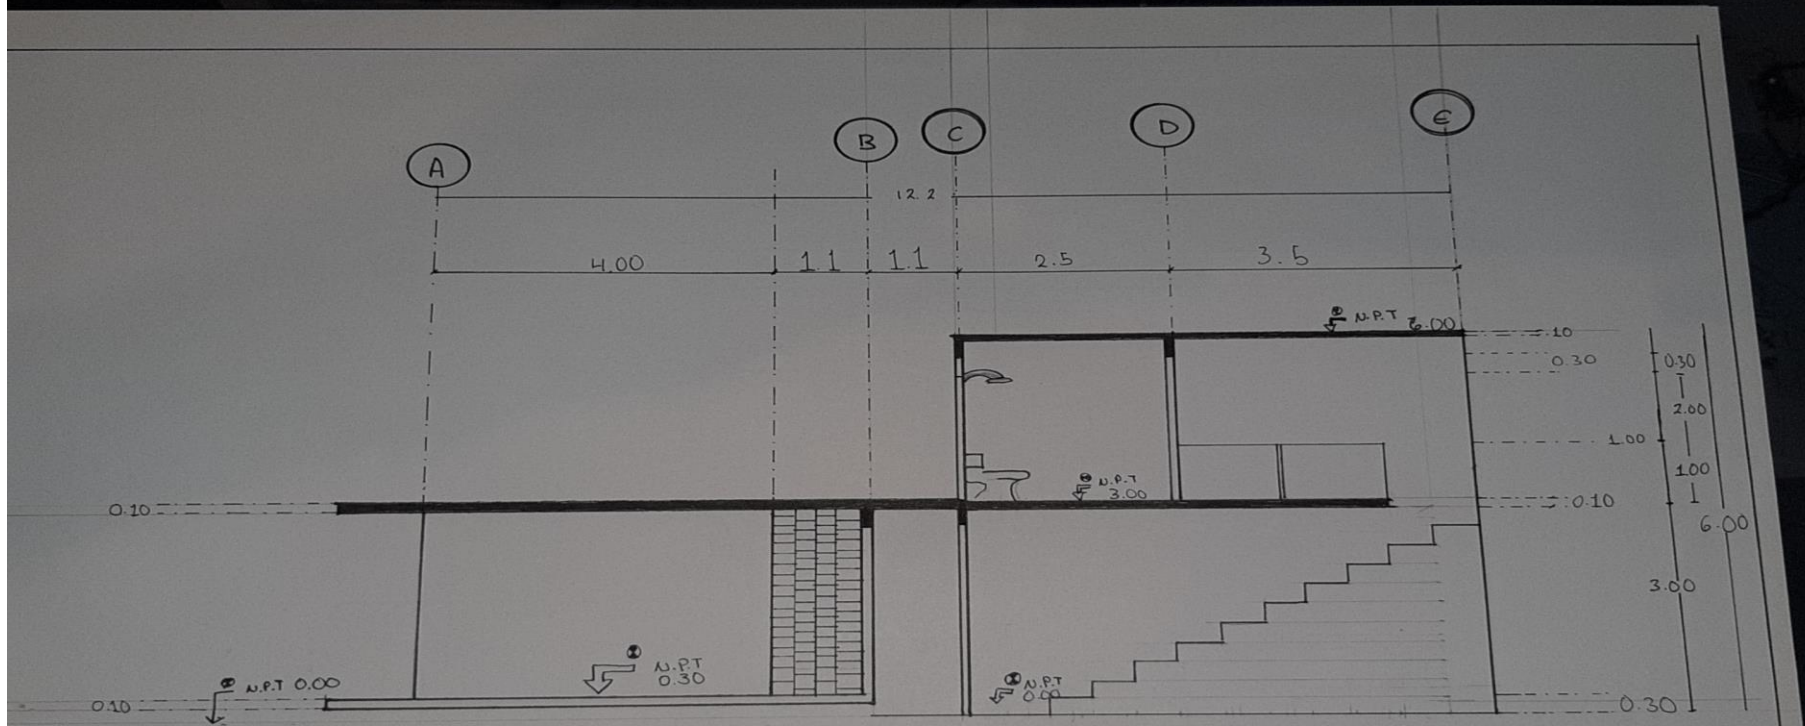

UDS

CORTE TRANSVERSAL Y FACHADA DE CASA HABITACION

ENRIQUE FABIAN JIMENEZ FONSECA

Corte transversal

Enrique Fabian Jimenez Fonseca		
Universidad del Sureste		
Corte transversal casa habitacion		
31/07/2020	002	ESL: 1.50

Enrique Fabian Jimenez Fonseca		
Universidad del Sureste		
Fachada Principal Casa Habitación		
30/07/20	Esc 1:50	001

Fachada Principal Esc: 1:50