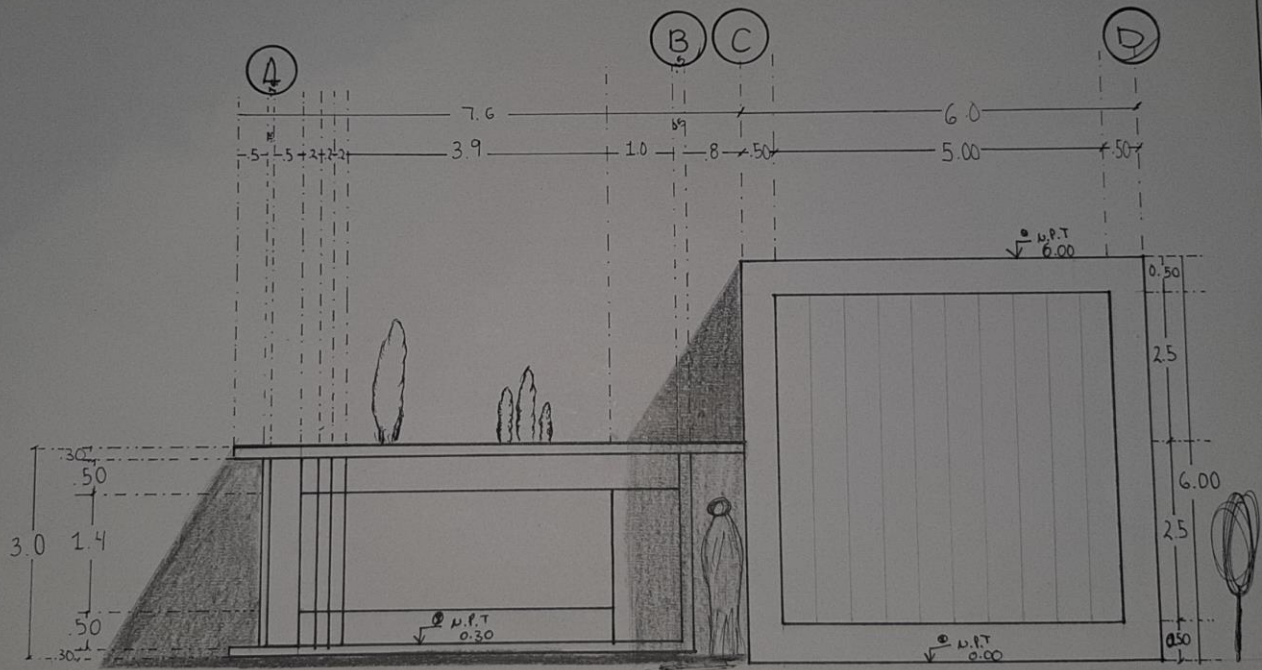

UDS

CORTE TRANSVERSAL Y FACHADA DE CASA HABITACION

ENRIQUE FABIAN JIMENEZ FONSECA

Corte transversal

Enrique Fabian Jimenez Fonseca		
Universidad del Sureste		
Corte transversal casa habitacion		
31/07/2020	002	ESL: 1.50

Enrique Fabian Jimenez Fonseca		
Universidad del Sureste		
Fachada Principal Casa Habitación		
30/07/20	Esc 1:50	001

Fachada Principal Esc: 1:50