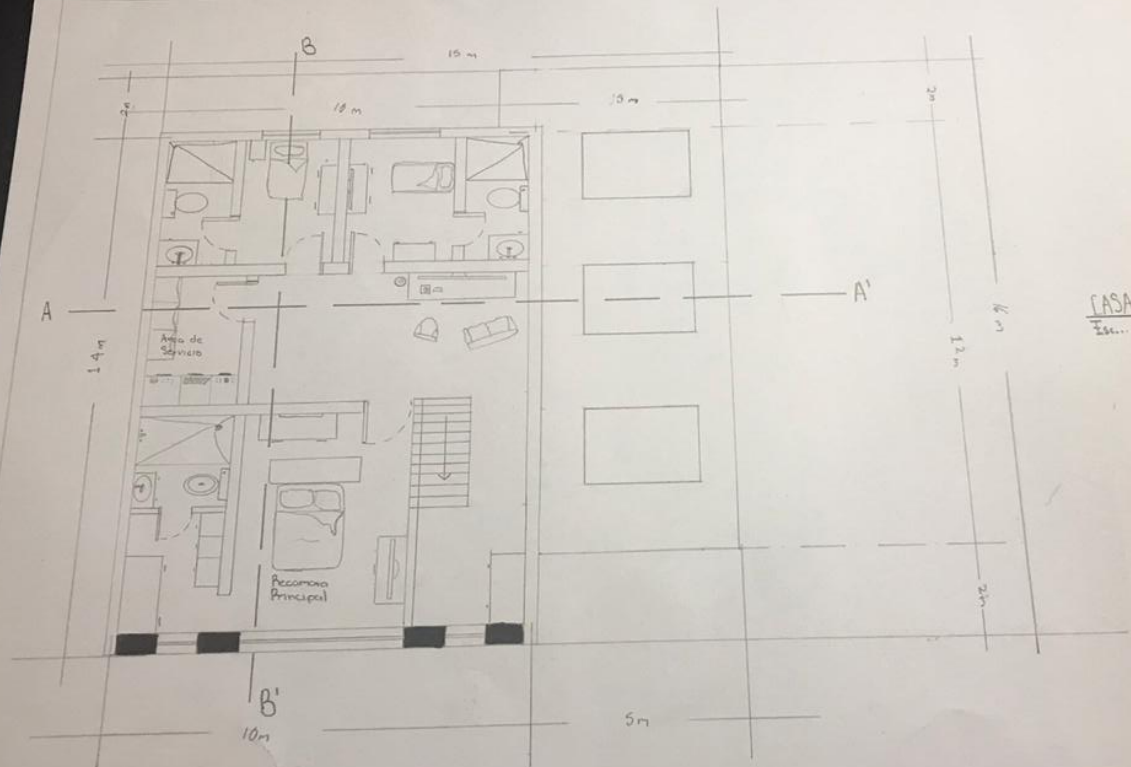

CUATRIMESTRE:

TERCERO

COMITÁN DE DOMÍNGUEZ, CHIAPAS; 16 DE JULIO DE 2020

CASA RESIDENCIAL Pando Inca
Escala 1:75

Universidad del Sur
Victor Manuel Santiago Guillén
Arquitectura
Diseño Industrial I
Leon Gómez Dueña
Examen

16/01/2020

CASA RESIDENCIAL Planta alta
Escala: 1:75

Universidad del Sur
 Víctor Manuel Santiago Guillén
 Arquitectura
 Diseño Arquitectónico I
 Iván Gómez Pareda
 Examen