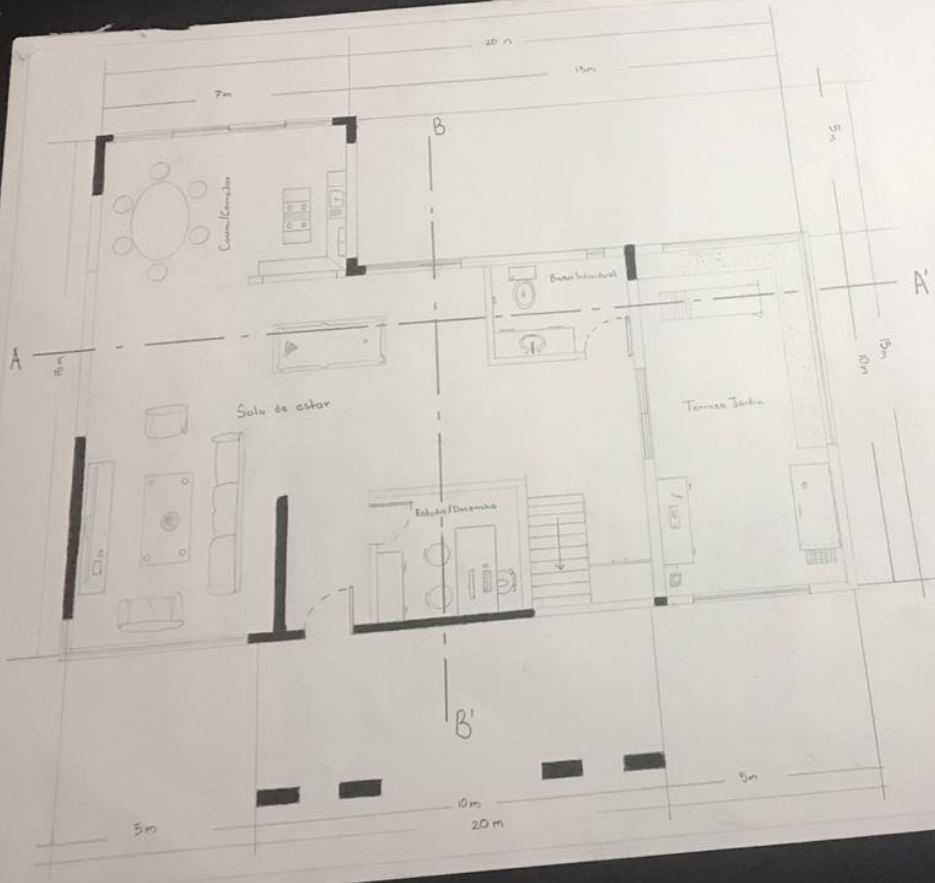

PLANOS ARQUITECTONICOS Y MAQUETA VOLUMETRICA

3ª UNIDAD

DOCENTE:

VICTOR MANUEL SANTIAGO GUILLEN

ALUMNO:

IRAM GÓMEZ RUEDA

CARRERA:

LICENCIATURA EN ARQUITECTURA

CUATRIMESTRE:

TERCERO

COMITÁN DE DOMÍNGUEZ, CHIAPAS; 16 DE JULIO DE 2020

CASA RESIDENCIAL Pando Inca
Escala 1:75

Universidad del Sur
Victor Manuel Santiago Guillén
Arquitectura
Diseño Industrial I
Leon Gómez Dueña
Examen

16/01/2020

CASA RESIDENCIAL Planta alta
Escala: 1:75

Universidad del Sur
 Víctor Manuel Santiago Guillén
 Arquitectura
 Diseño Arquitectónico I
 Iván Gómez Pareda
 Examen