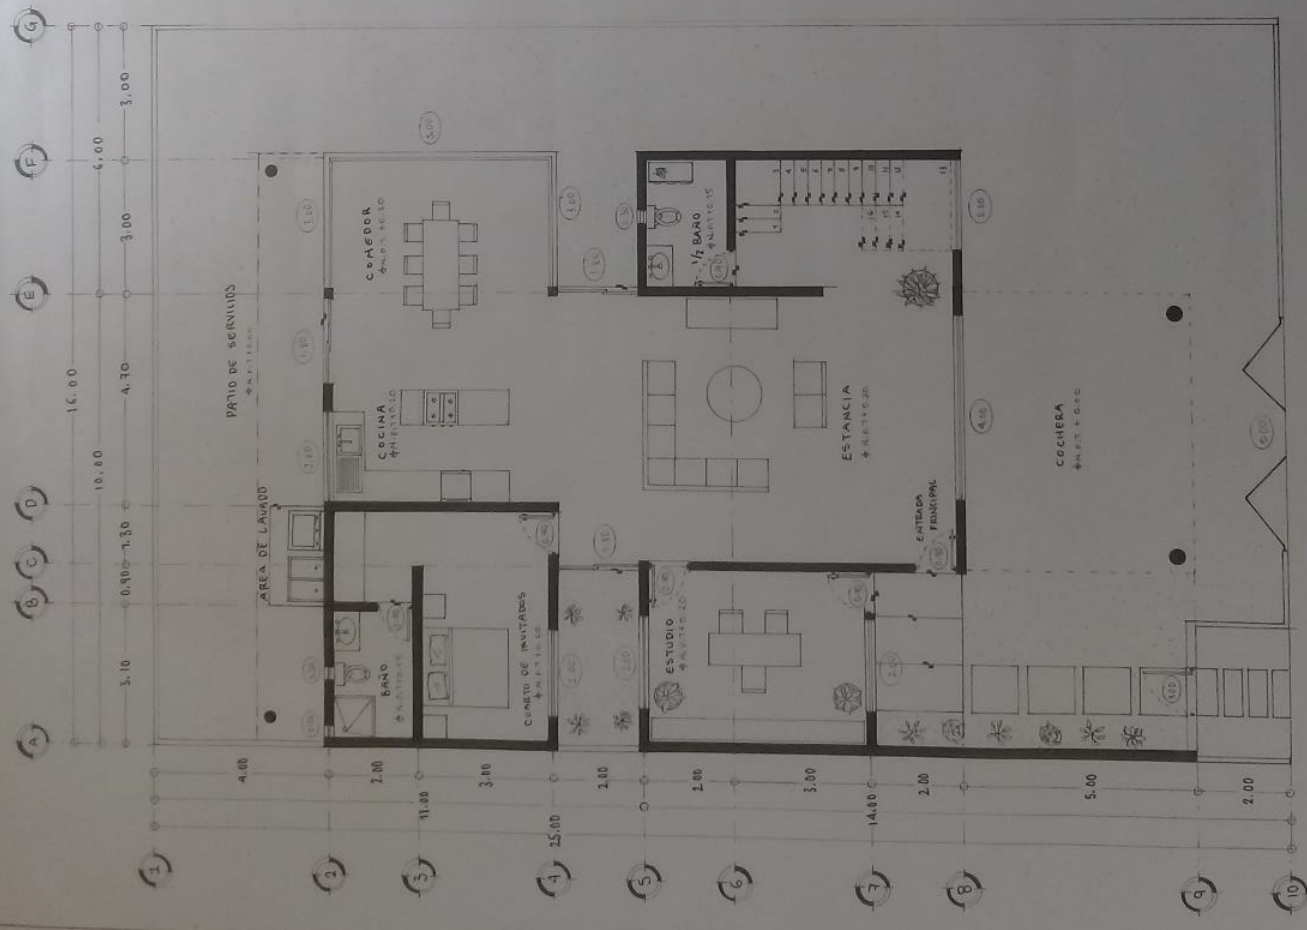

SANDRA GUADALUPE RUIZ MORALES

DISEÑO ARQUITECTONICO 1

planos

SANTIAGO GUILLEN VICTOR MANUEL

24 DE JULIO DEL 2020

UDS
DISEÑO POR EL C.A.R.

PLANTA BAJA

ESC: 1:75

PLANTA ALTA

ESC: 1:75

UNIVERSIDAD DEL SURESTE
 ARQUITECTURA | DISEÑO ARQUITECTÓNICO 1
 SANDRA GUADALUPE RUIZ MORALES
 COHUIAN DE DOMINGUEZ, QHS 24/07/2020

| PLANTA BAJA |

ESC: 1:75

PLANTA ALTA

ESC: 1:75