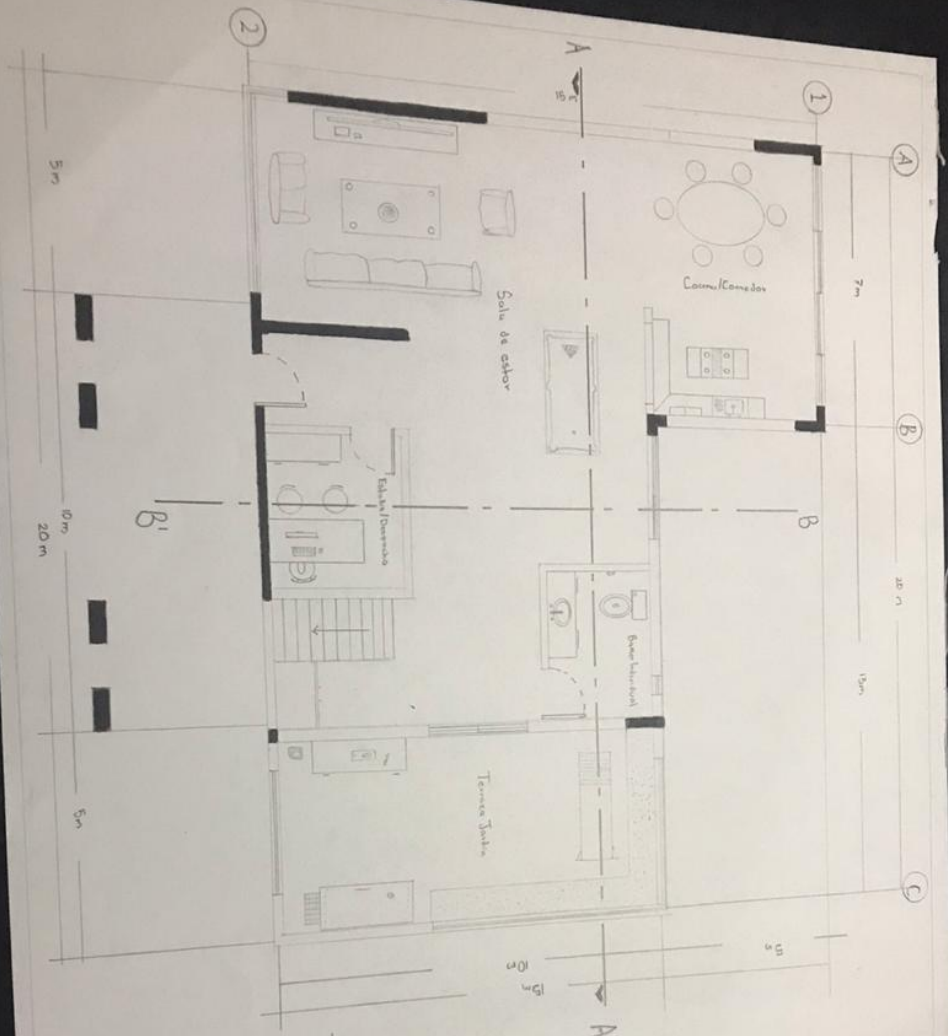

CASA RESIDENCIAL
Escala: 1:75

Universidad La Sorbonne
Víctor Manuel Sánchez González
Arquitectura
Diseño Arquitectónico I
Tema: Grupos Residenciales
Examen

14/07/2020