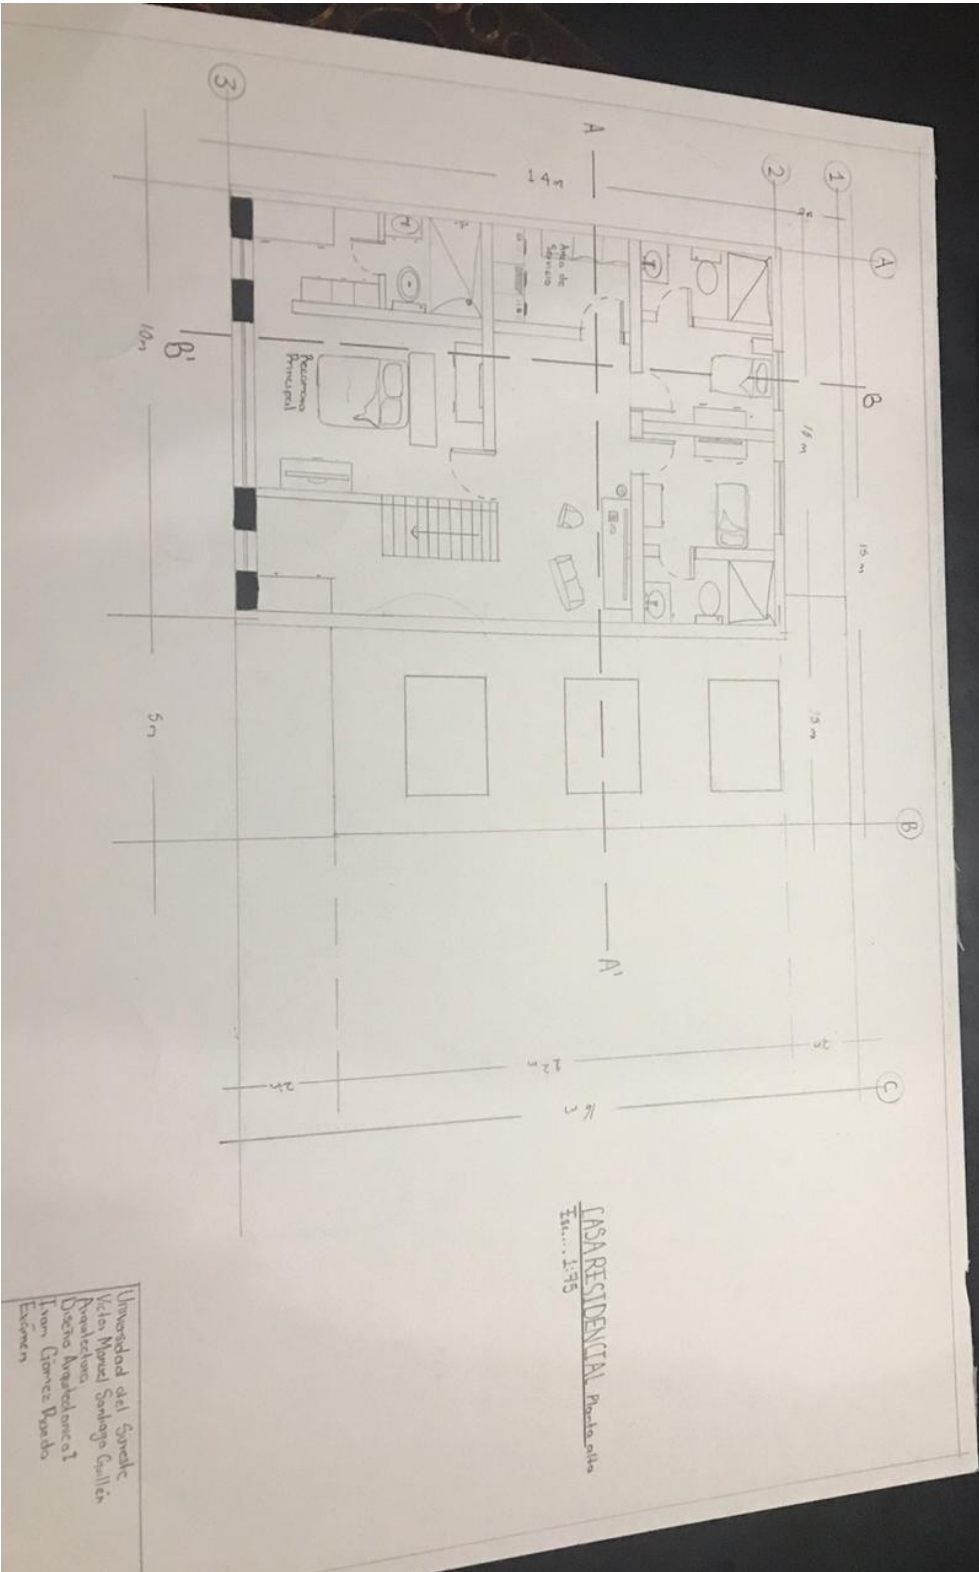

CASA RESIDENCIAL Pancha Villa
Estr. 1975

Universidad del Sur de
Vista Nueva Santiago Chile
Proyecto:
Diseño Arquitectónico
Ivan Gomez Pardo
Escuela

Los mejores nunca descansan
HP LaserJet
HP LaserJet
HP LaserJet
HP LaserJet

HP LaserJet
HP LaserJet