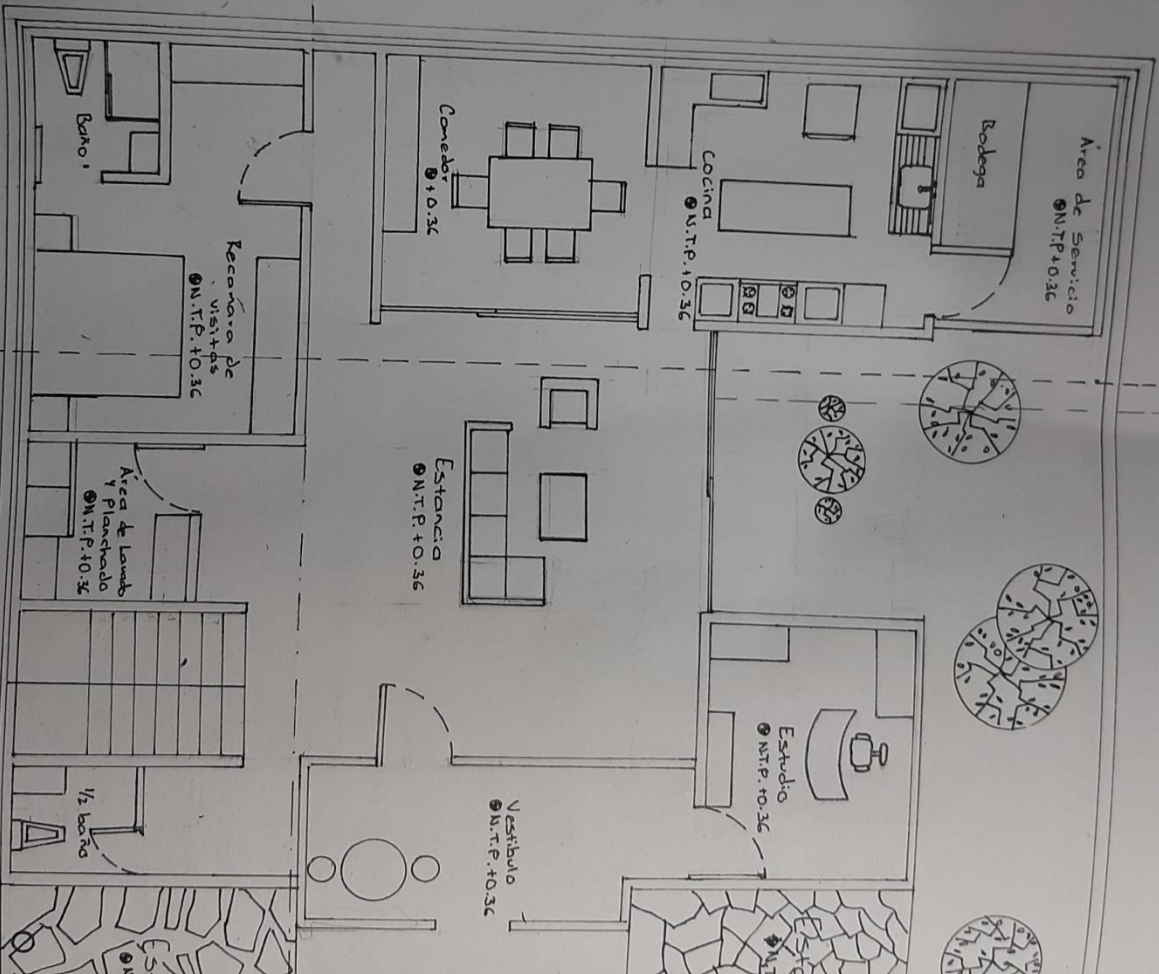

Casa-habitación moderna

ARQ. VÍCTOR MANUEL SANTIAGO GUILLEN

CORTES Y ALZADOS

Diseño arquitectónico I

Carolina del Rocío Ramírez Hernández

Plano Arquitectónico

Corte B-B'

Perspectiva Exterior. Esc. 1:75