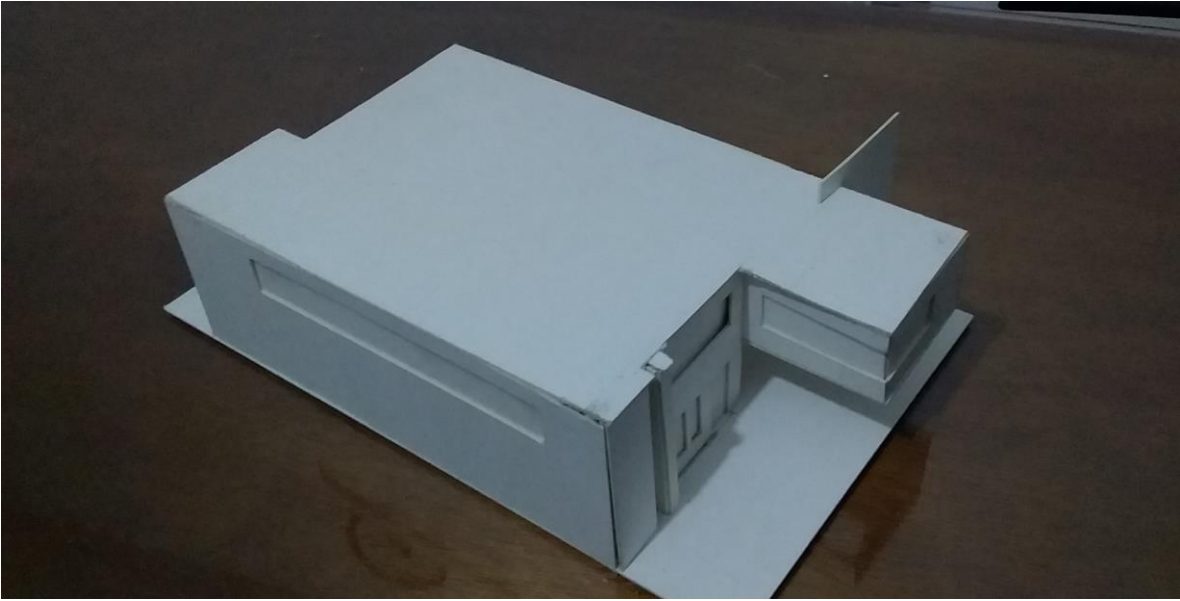

Alumno: Jorge Iván sosa Guillen

Carrera: Arquitectura

Cuatrimestre: 3 ero

**Catedrático: Víctor Manuel Santiago
guillen**

Materia: diseño arquitectónico

Evaluación

Maqueta volumétrica

Perspectiva