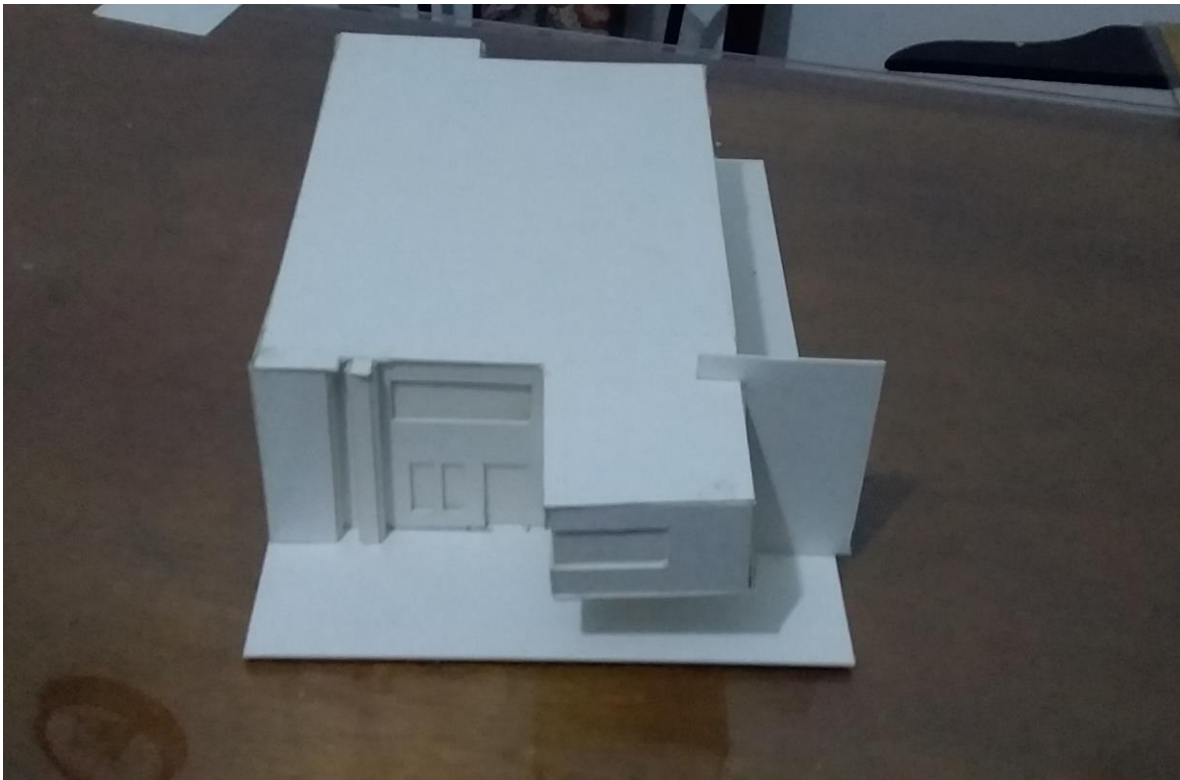

Alumno: Jorge Iván sosa Guillen

Carrera: Arquitectura

Cuatrimestre: 3 ero

**Catedrático: Víctor Manuel Santiago
guillen**

Materia: diseño arquitectónico

Evaluación

Maqueta volumétrica

Perspectiva