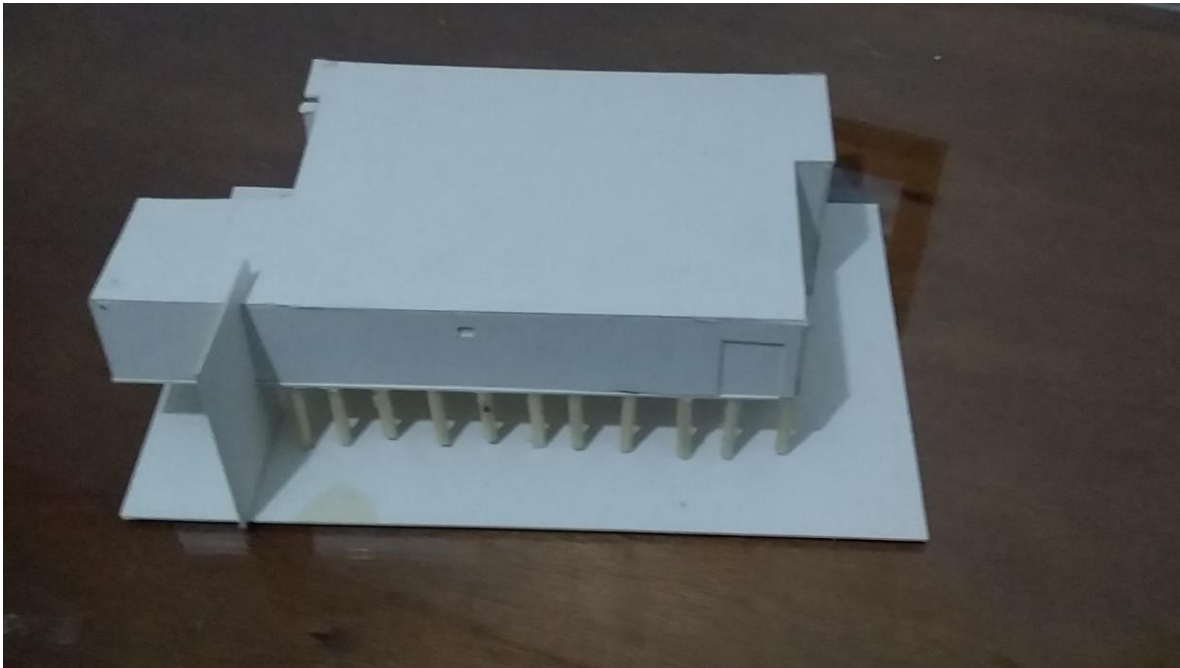

Alumno: Jorge Iván sosa Guillen

Carrera: Arquitectura

Cuatrimestre: 3 ero

**Catedrático: Víctor Manuel Santiago
guillen**

Materia: diseño arquitectónico

Evaluación

Maqueta volumétrica

Perspectiva

Corte longitudinal