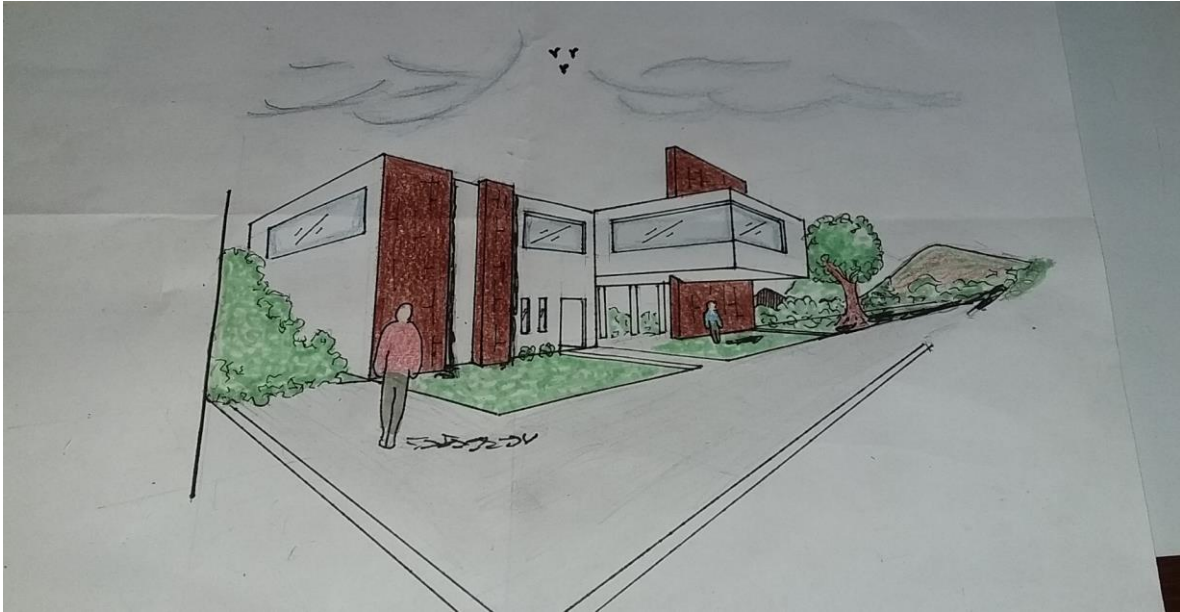

Alumno: Jorge Iván sosa Guillen

Carrera: Arquitectura

Cuatrimestre: 3 ero

**Catedrático: Víctor Manuel Santiago
guillen**

Materia: diseño arquitectónico

Evaluación

Maqueta volumétrica

Perspectiva

Corte longitudinal