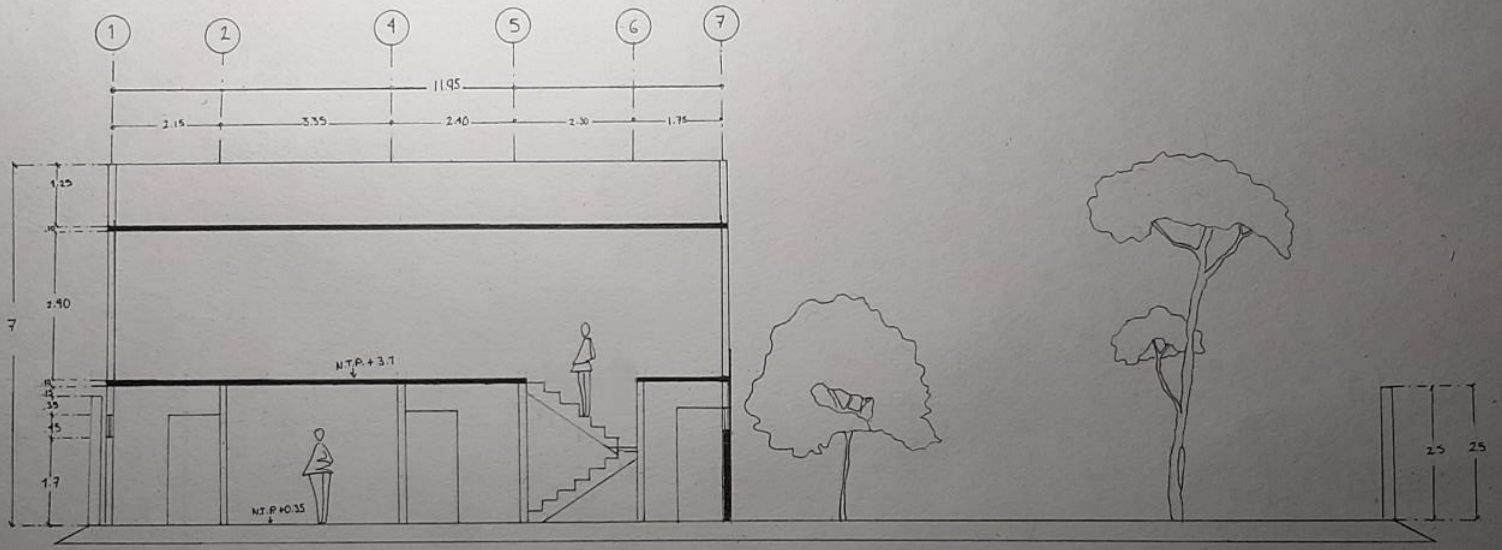

Casa-habitación moderna

ARQ. VÍCTOR MANUEL SANTIAGO GUILLEN

CORTES Y ALZADOS

Diseño arquitectónico I

Carolina del Rocío Ramírez Hernández

Fachada Principal Esc. 1:75

Corte A-A'

Corte A-A' Esc. 1:75