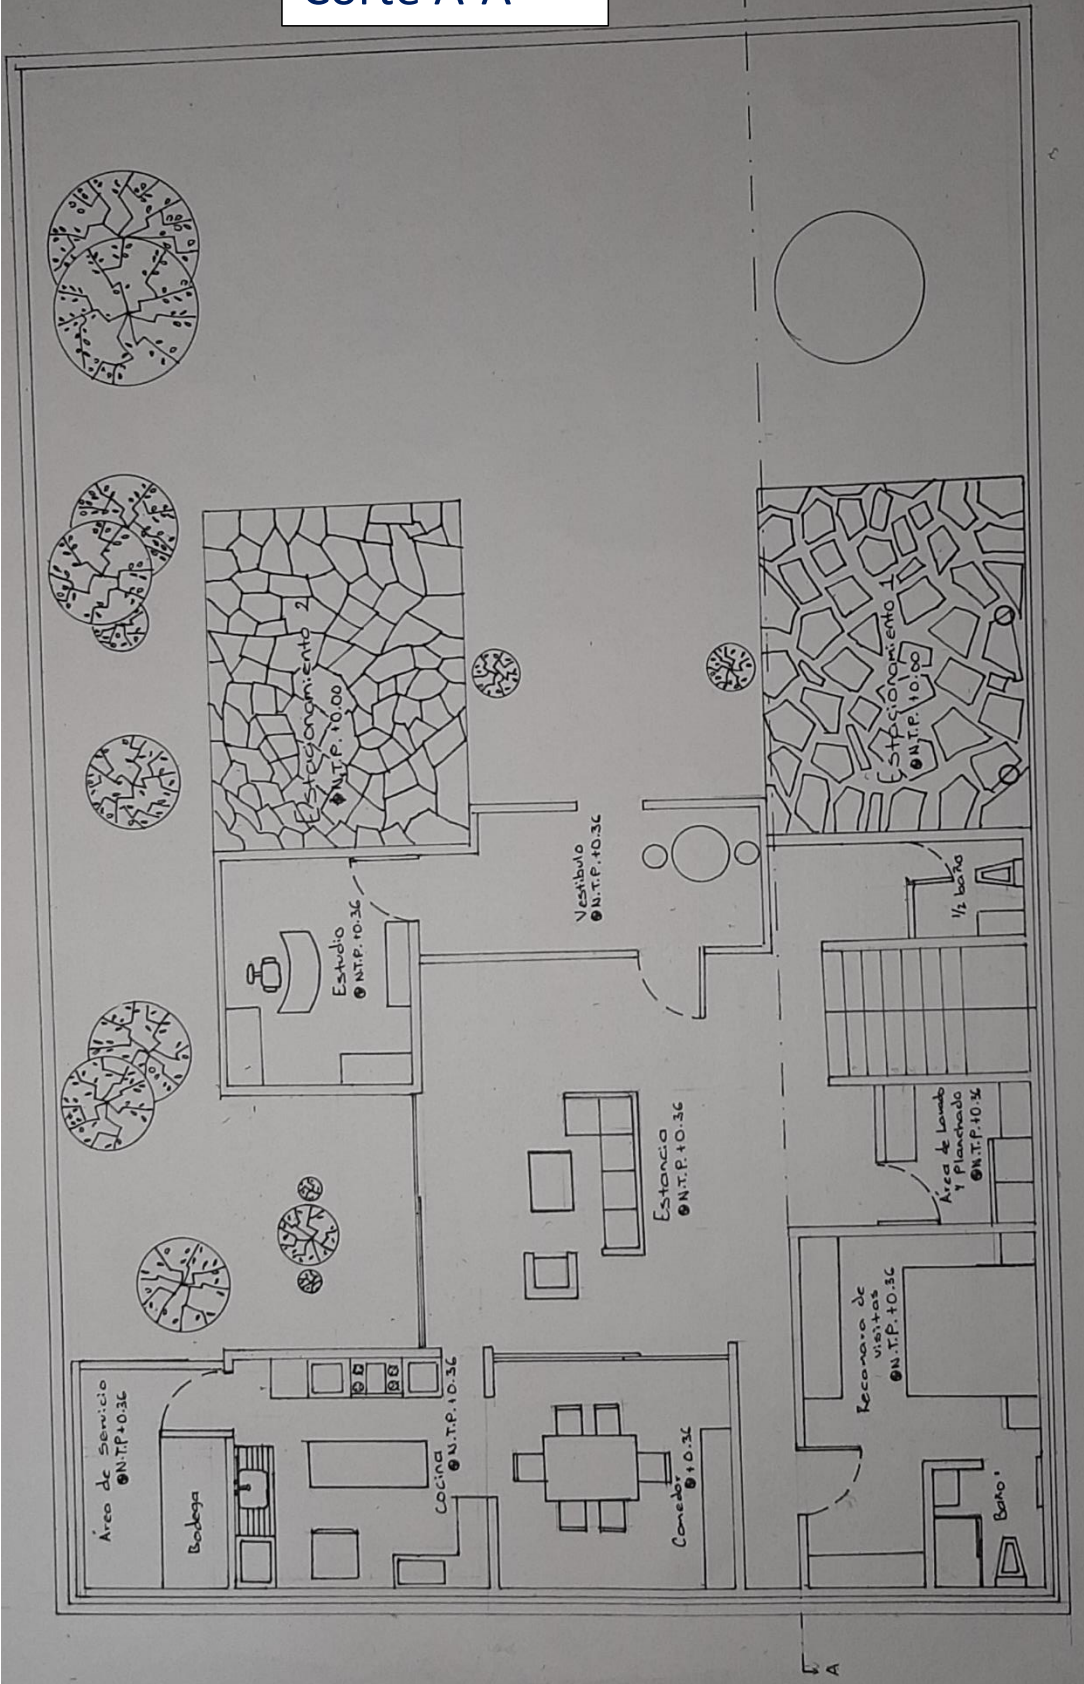

Casa-habitación moderna

ARQ. VÍCTOR MANUEL SANTIAGO GUILLEN

CORTES Y ALZADOS

Diseño arquitectónico I

Carolina del Rocío Ramírez Hernández

Fachada Principal Esc. 1:75

Corte A-A'

Corte A-A' Esc. 1:75