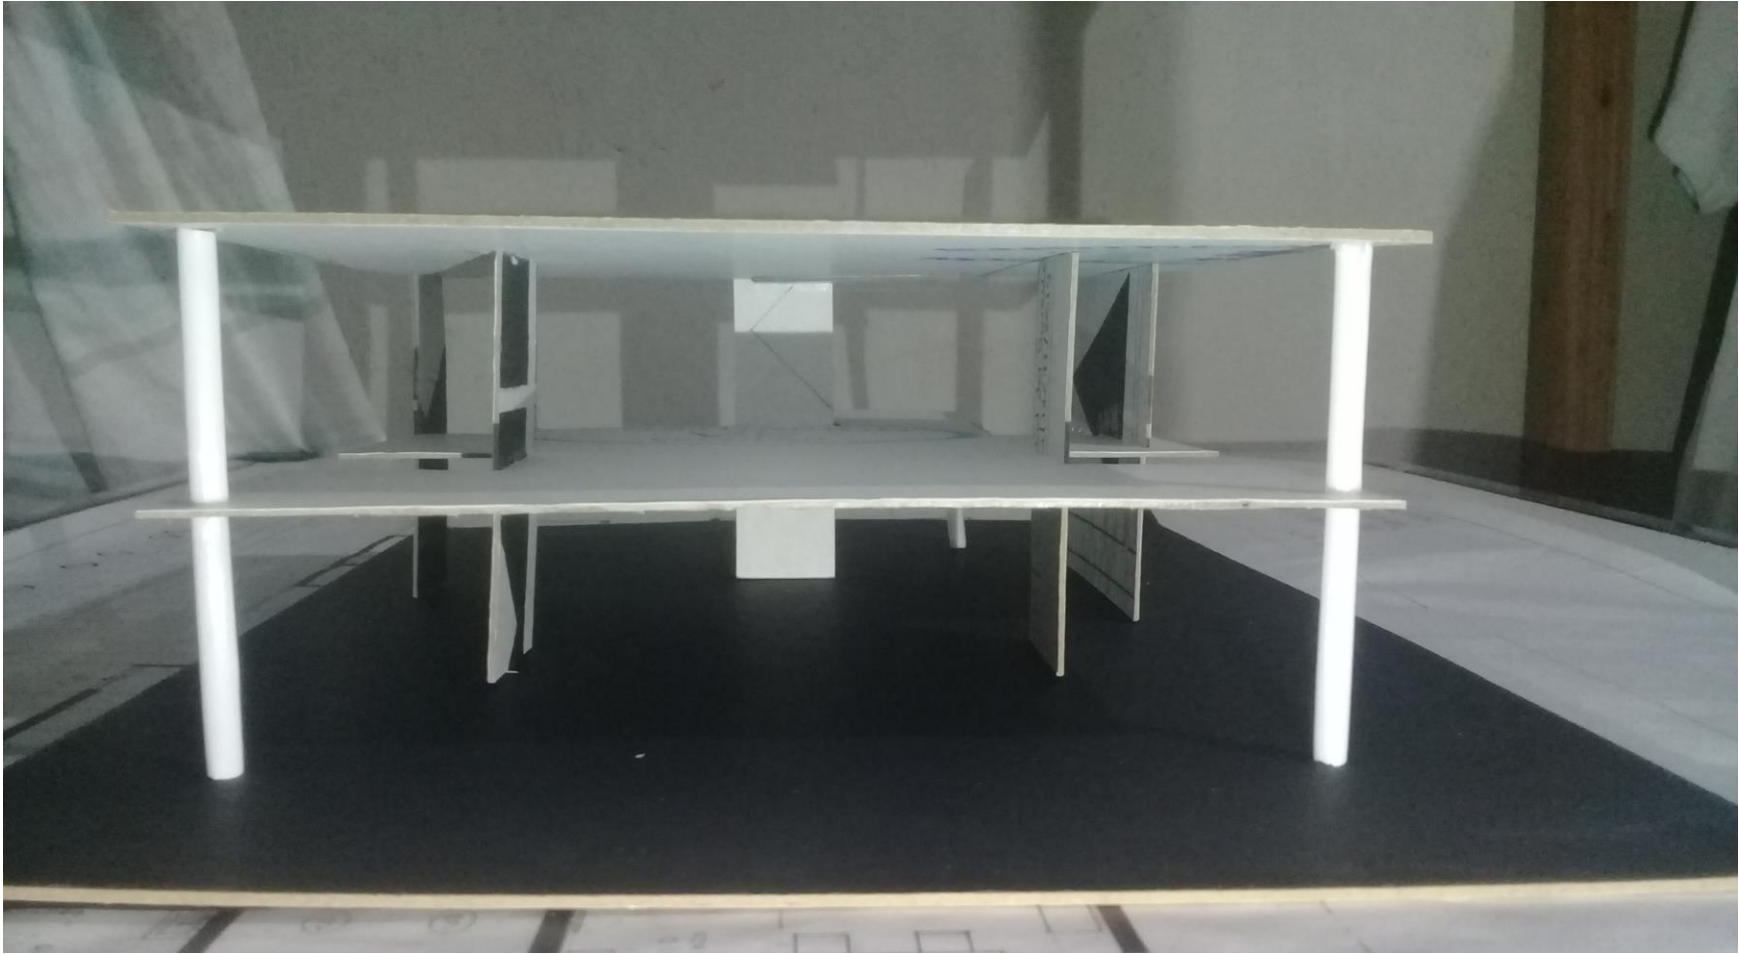

SANDRA GUADALUPE RUIZ MORALES

DISEÑO ARQUITECTONICO 1

Maqueta conceptual y planos

Movimiento moderno

SANTIAGO GUILLEN VICTOR MANUEL

16 DE JULIO DEL 2020

UDS  
PASADISADO CALIFORNIA

ABSTRACT

CALLEDO

I PLANTA BAJA I  
Esc: 1/75

I PLANTA ALTA I  
Esc: 1/75

UNIVERSIDAD DEL SURESTE	
ARQUITECTURA	DISEÑO ARQUITECTONICO
SANDRA GUADALUPE RUIZ MORALES	
COMITÁN DE DOMINGUEZ, CHIS	16/07/2020

| PLANTA BAJA |