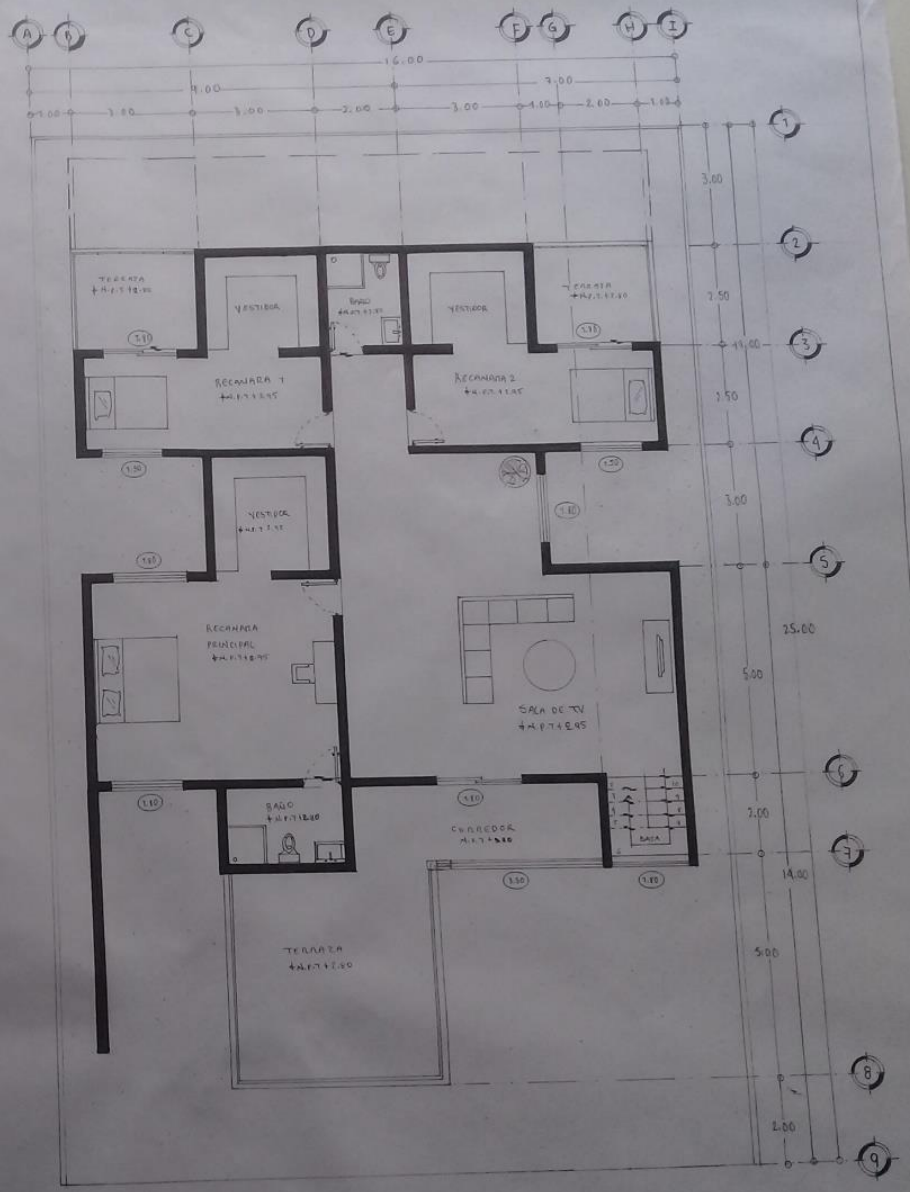

SANDRA GUADALUPE RUIZ MORALES

DISEÑO ARQUITECTONICO 1

Maqueta conceptual y planos

Movimiento moderno

SANTIAGO GUILLEN VICTOR MANUEL

16 DE JULIO DEL 2020

UDS  
PASADISADO CALIFORNIA

ABSTRACT

4000  
4200  
4400  
4600  
4800  
5000  
5200  
5400  
5600  
5800  
6000  
6200  
6400  
6600  
6800  
7000  
7200  
7400  
7600  
7800  
8000  
8200  
8400  
8600  
8800  
9000  
9200  
9400  
9600  
9800  
10000

CALLEDO

I PLANTA BAJA I  
Esc: 1/75

I PLANTA ALTA I  
Esc: 1/75

UNIVERSIDAD DEL SURESTE	
ARQUITECTURA	DISEÑO ARQUITECTONICO
SANDRA GUADALUPE RUIZ MORALES	
COMITÁN DE DOMINGUEZ, CHIS	16/07/2020

| PLANTA BAJA |