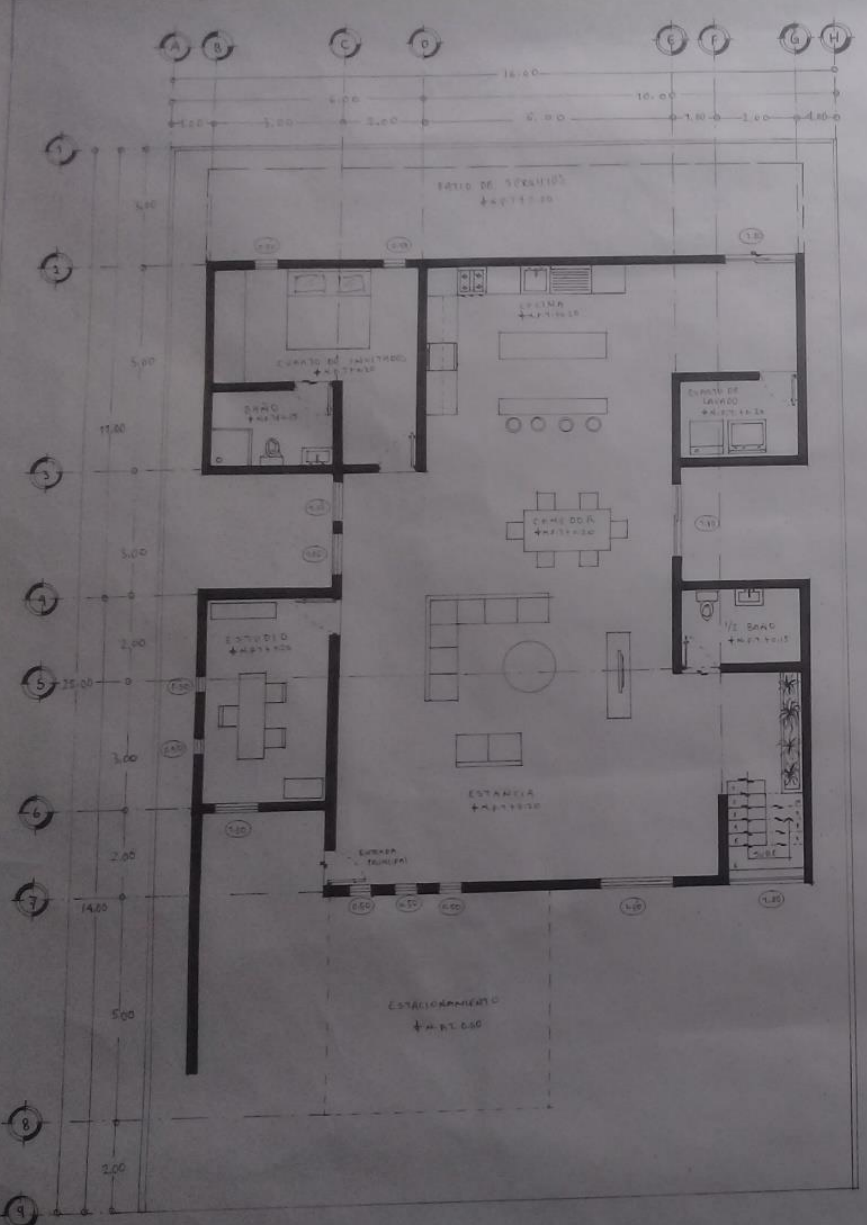

SANDRA GUADALUPE RUIZ MORALES

DISEÑO ARQUITECTONICO 1

Maqueta conceptual y planos

Movimiento moderno

SANTIAGO GUILLEN VICTOR MANUEL

16 DE JULIO DEL 2020

UDS  
PASADISADO CALIFORNIA

ABSTRACT

4000  
4200  
4400  
4600  
4800  
5000  
5200  
5400  
5600  
5800  
6000  
6200  
6400  
6600  
6800  
7000  
7200  
7400  
7600  
7800  
8000  
8200  
8400  
8600  
8800  
9000  
9200  
9400  
9600  
9800  
10000

CALLEDO

I PLANTA BAJA I  
Esc: 1/75

I PLANTA ALTA I  
Esc: 1/75

UNIVERSIDAD DEL SURESTE	
ARQUITECTURA	DISEÑO ARQUITECTONICO
SANDRA GUADALUPE RUIZ MORALES	
COMITÁN DE DOMINGUEZ, CHIS	16/07/2020

| PLANTA BAJA |