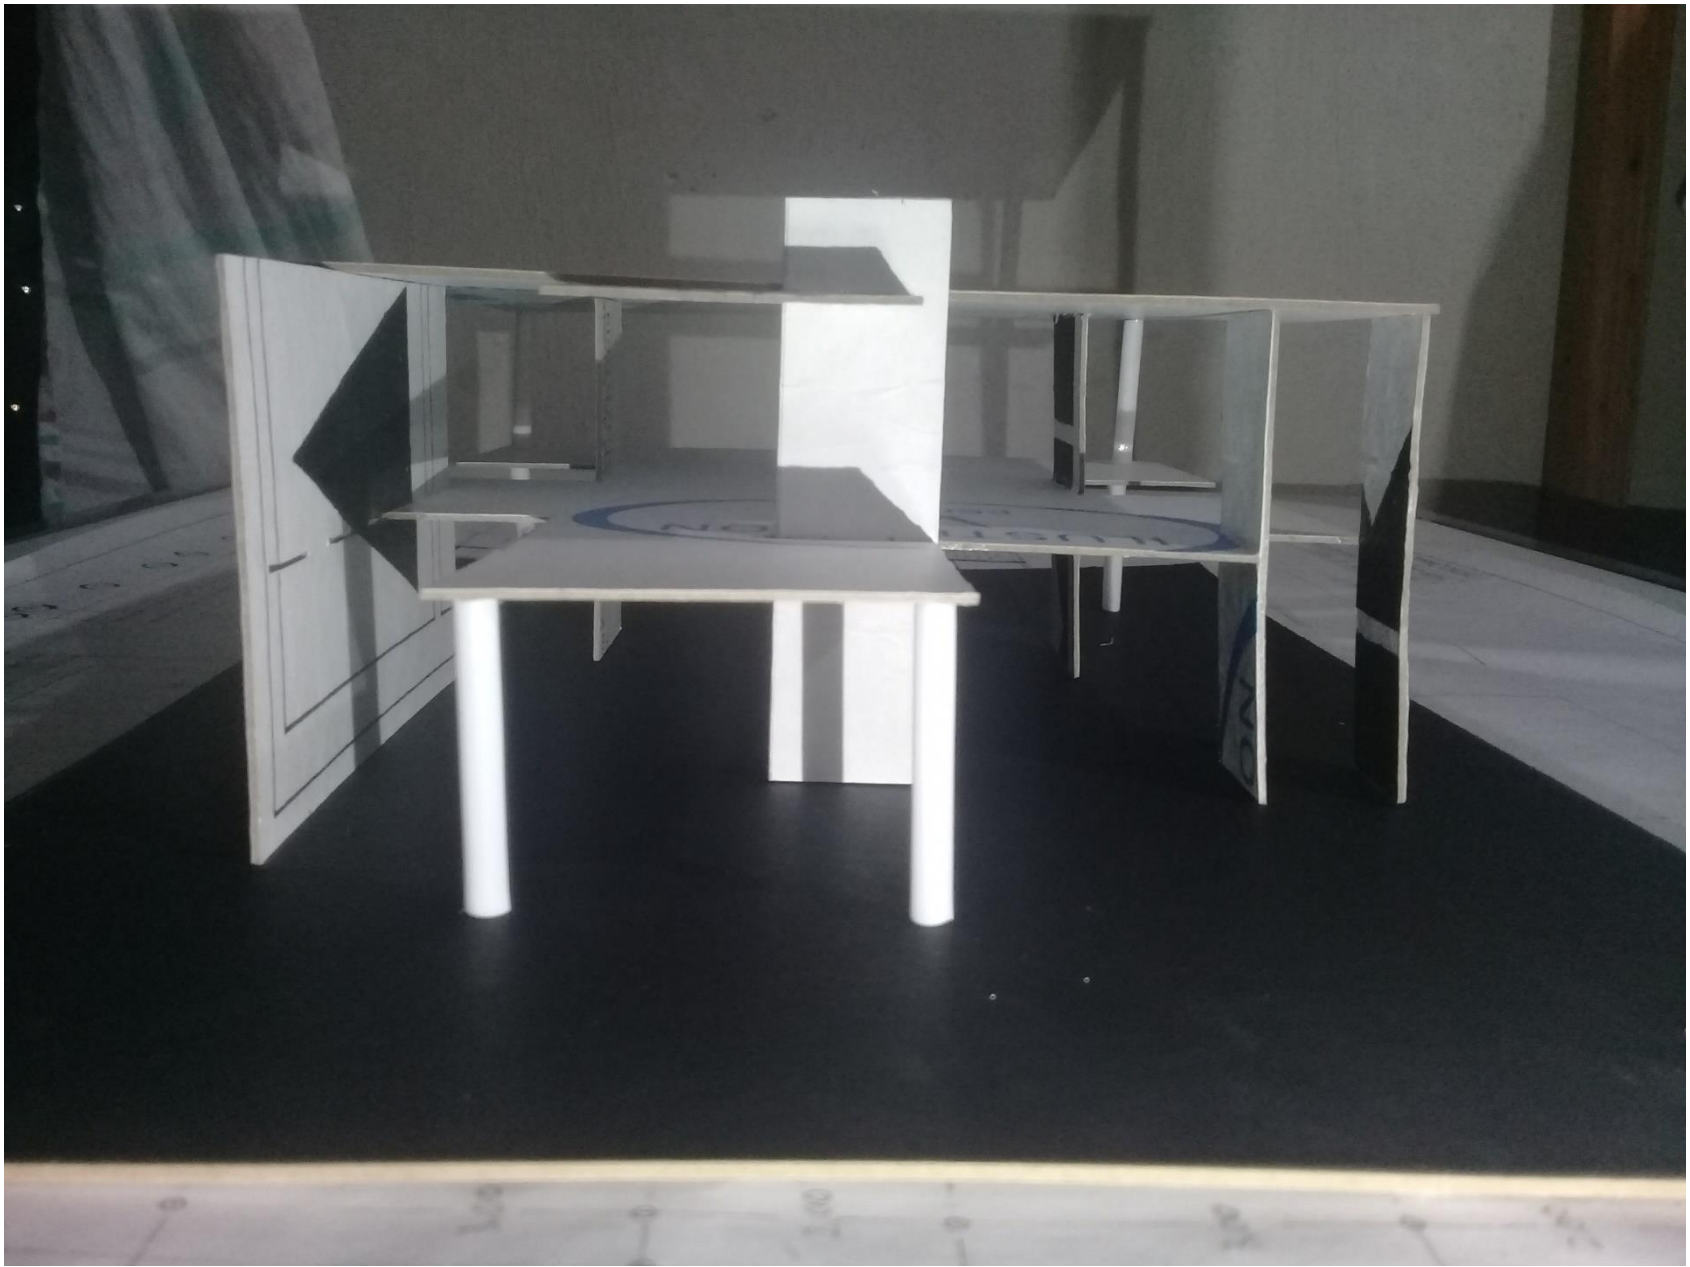

SANDRA GUADALUPE RUIZ MORALES

DISEÑO ARQUITECTONICO 1

Maqueta conceptual y planos

Movimiento moderno

SANTIAGO GUILLEN VICTOR MANUEL

16 DE JULIO DEL 2020

UDS  
PASADISADO CALIFORNIA

ABSTRACT

CALLEDO

I PLANTA BAJA I  
Esc: 1/75

I PLANTA ALTA I  
Esc: 1/75

UNIVERSIDAD DEL SURESTE	
ARQUITECTURA	DISEÑO ARQUITECTONICO
SANDRA GUADALUPE RUIZ MORALES	
COMITÁN DE DOMINGUEZ, CHIS	16/07/2020

| PLANTA BAJA |