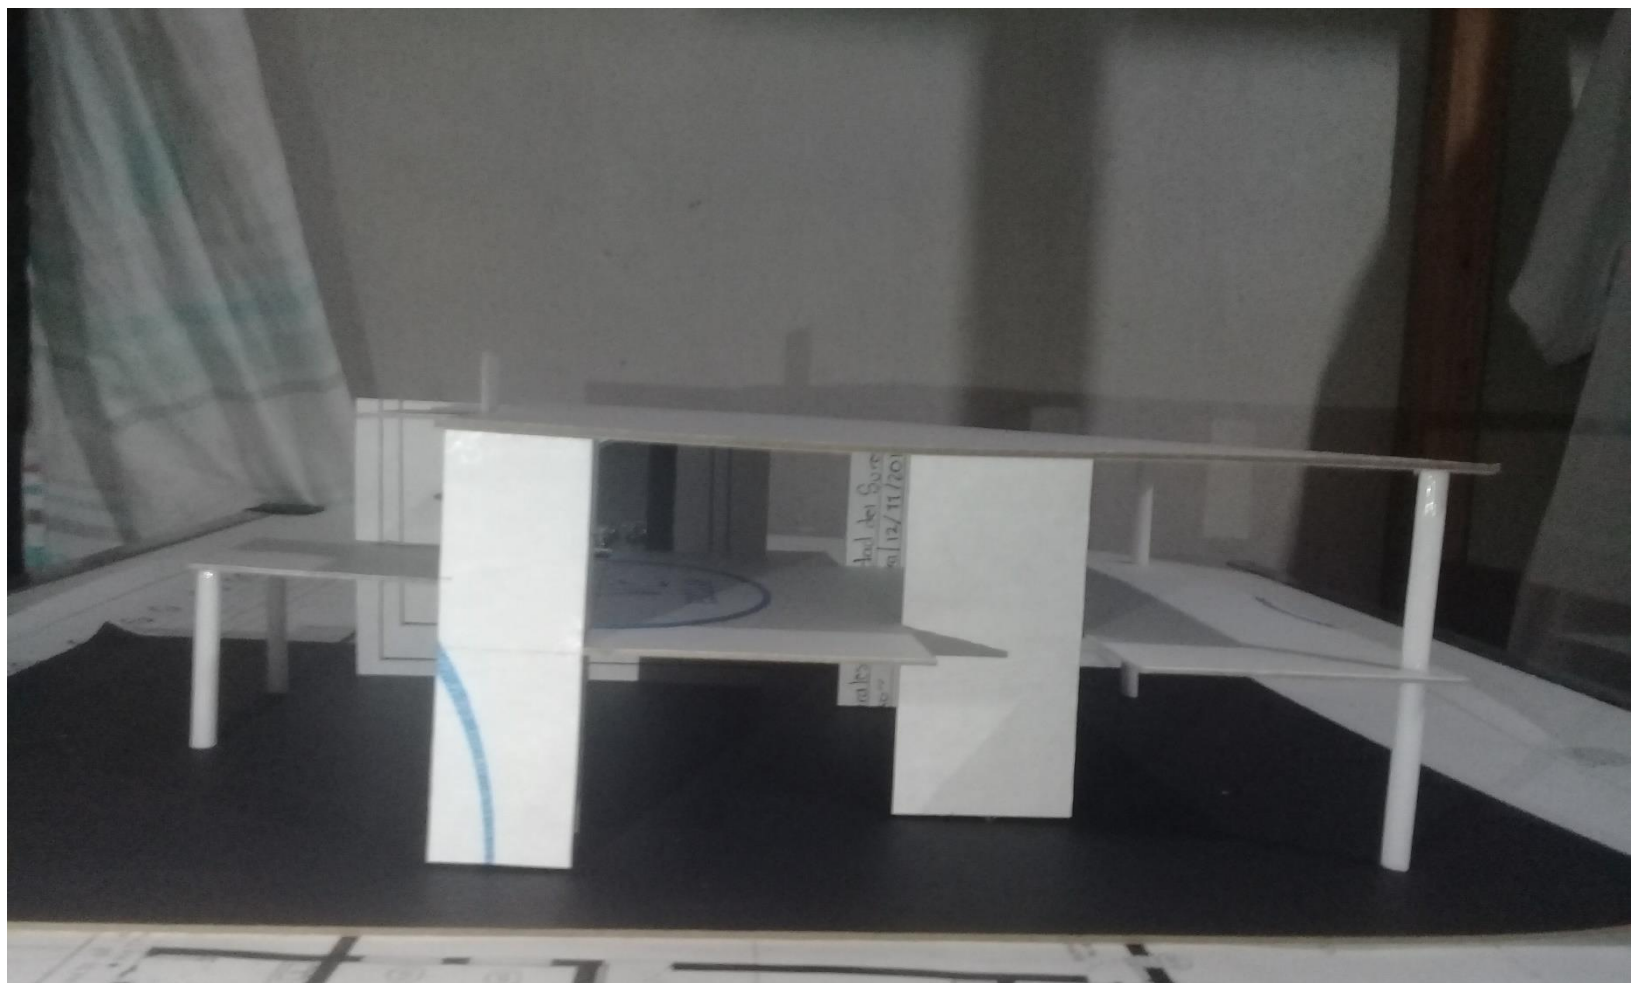

SANDRA GUADALUPE RUIZ MORALES

DISEÑO ARQUITECTONICO 1

Maqueta conceptual y planos

Movimiento moderno

SANTIAGO GUILLEN VICTOR MANUEL

16 DE JULIO DEL 2020

UDS  
PASADISADO CALIFORNIA

ABSTRACT

4000  
4200  
4400  
4600  
4800  
5000  
5200  
5400  
5600  
5800  
6000  
6200  
6400  
6600  
6800  
7000  
7200  
7400  
7600  
7800  
8000  
8200  
8400  
8600  
8800  
9000  
9200  
9400  
9600  
9800  
10000

CALLEDO

I PLANTA BAJA I  
Esc: 1/75

I PLANTA ALTA I  
Esc: 1/75

UNIVERSIDAD DEL SURESTE	
ARQUITECTURA	DISEÑO ARQUITECTONICO
SANDRA GUADALUPE RUIZ MORALES	
COMITÁN DE DOMINGUEZ, CHIS	16/07/2020

| PLANTA BAJA |