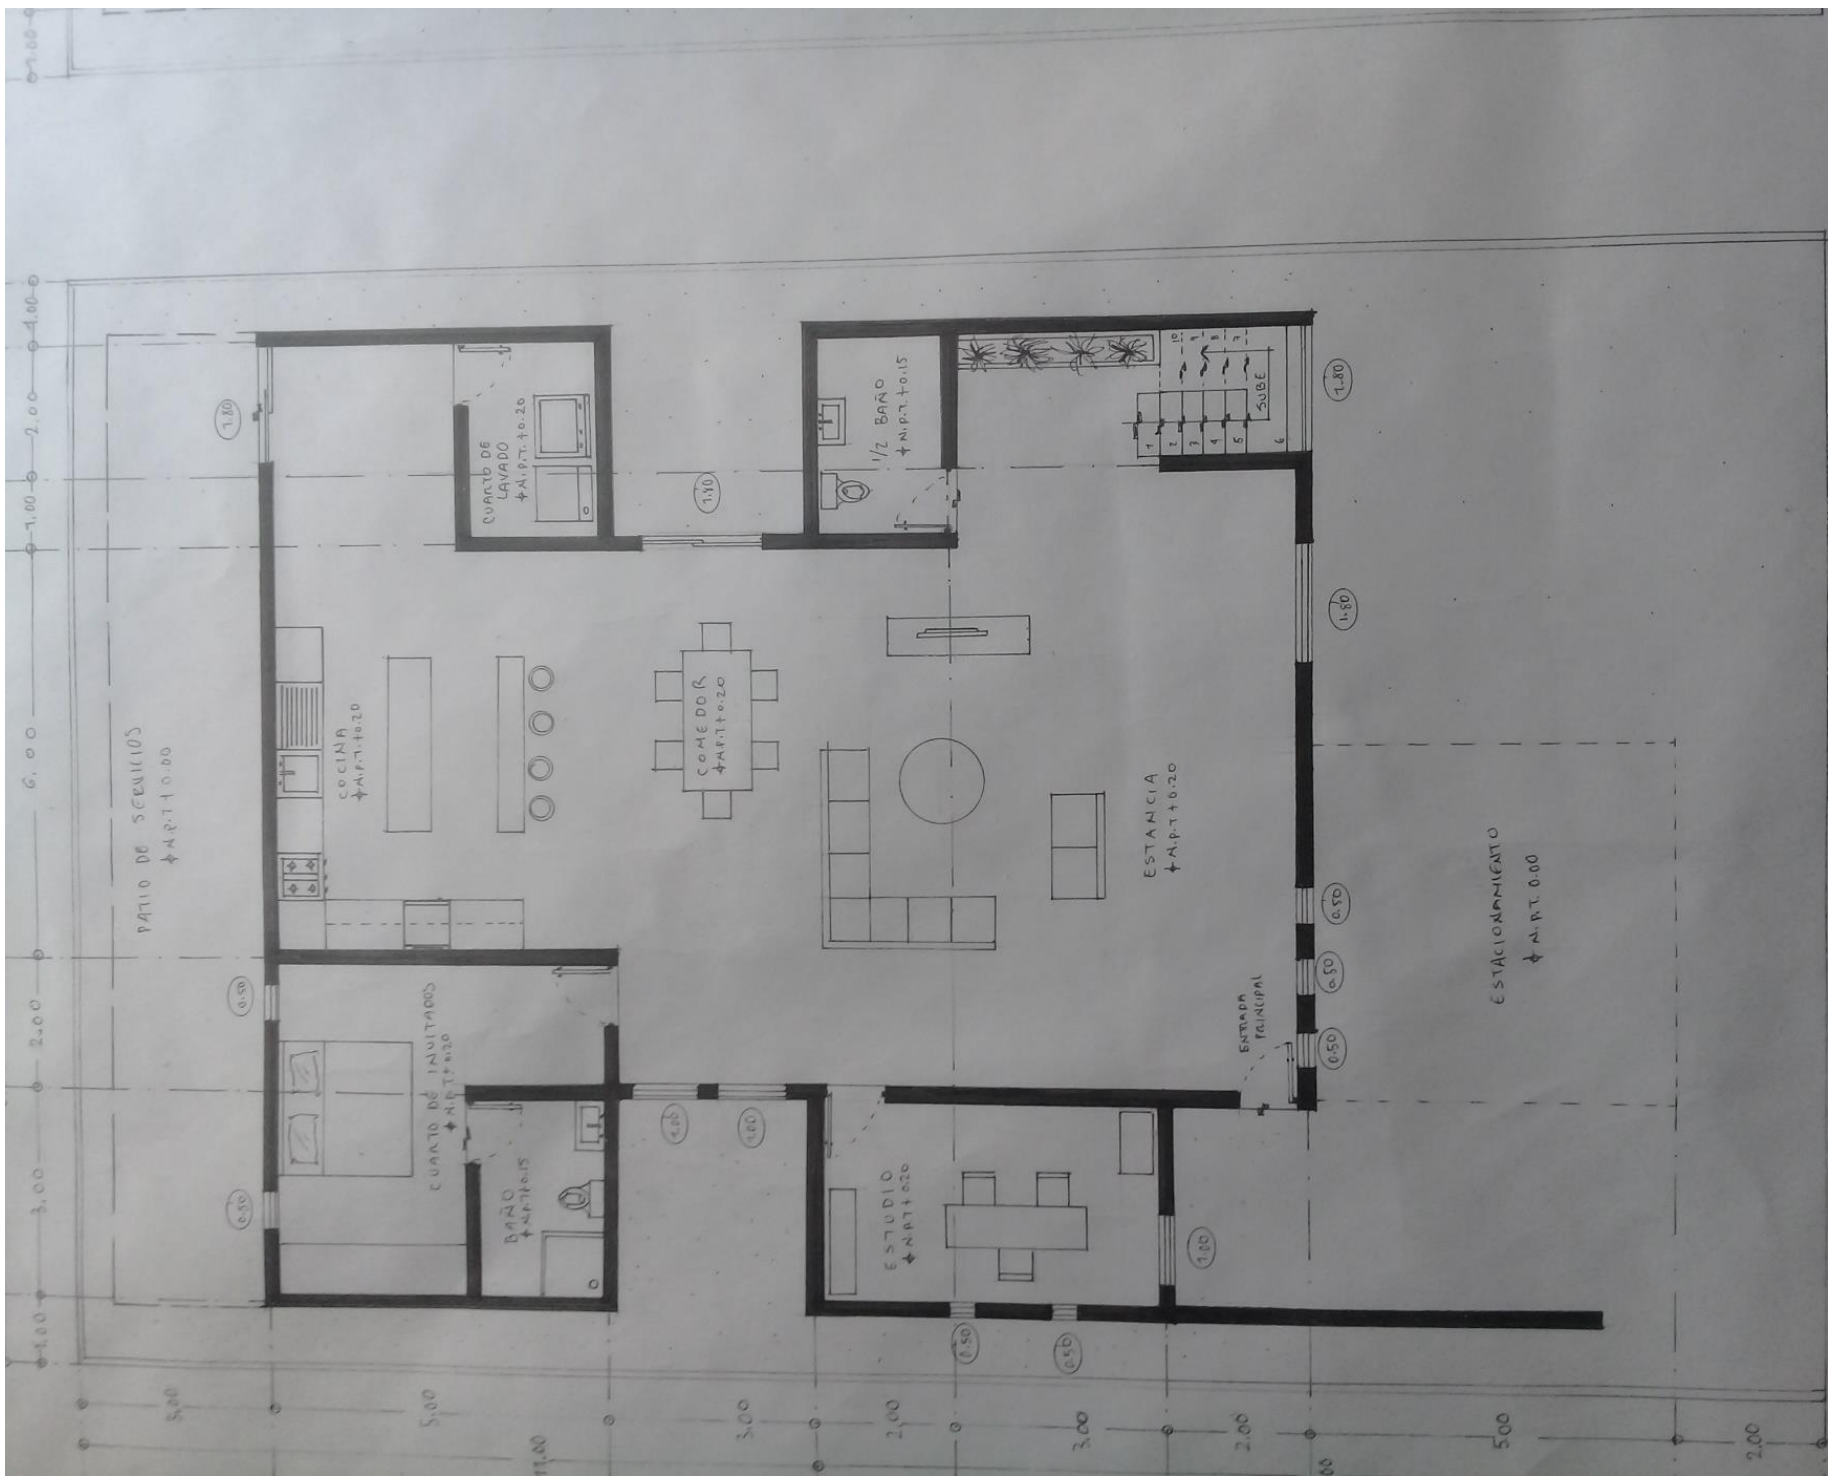

4000  
4200  
4400  
4600  
4800  
5000  
5200  
5400  
5600  
5800  
6000  
6200  
6400  
6600  
6800  
7000  
7200  
7400  
7600  
7800  
8000  
8200  
8400  
8600  
8800  
9000  
9200  
9400  
9600  
9800  
10000

CALLEDO

I PLANTA BAJA I  
Esc: 1/75

I PLANTA ALTA I  
Esc: 1/75

UNIVERSIDAD DEL SURESTE	
ARQUITECTURA	DISEÑO ARQUITECTONICO
SANDRA GUADALUPE RUIZ MORALES	
COMITÁN DE DOMINGUEZ, CHIS	16/07/2020

| PLANTA BAJA |