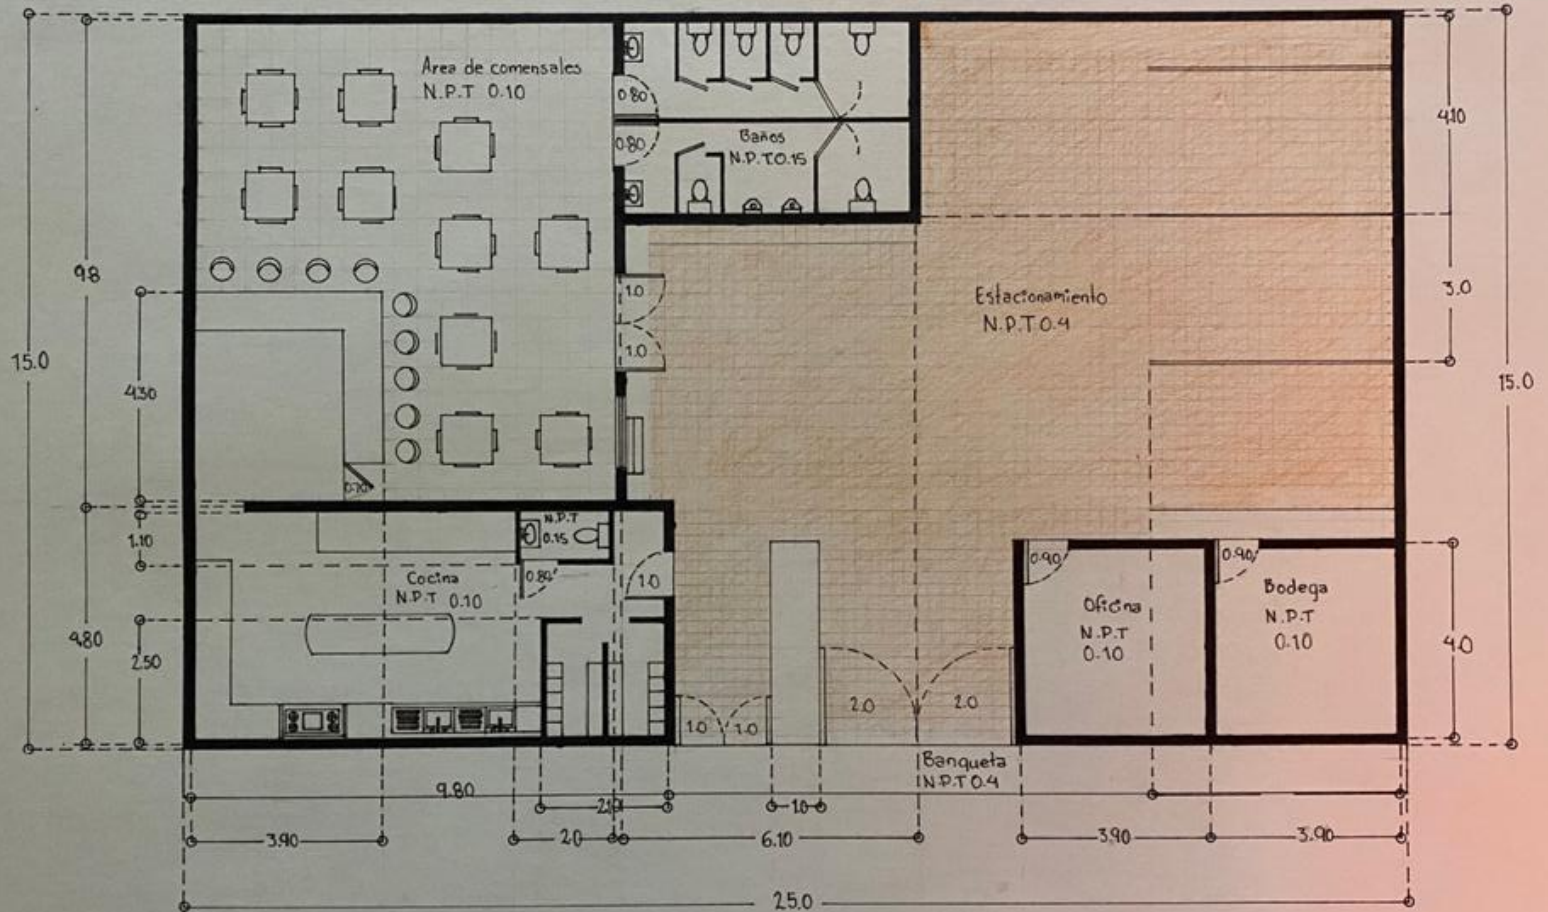

Nombre de alumno:

Virginia de Jesús Moreno Pérez

Nombre del profesor:

Santiago Guillen Víctor Manuel

Nombre del trabajo:

Planta arquitectónica

Materia:

Diseño arquitectónico I

Grado: 3er Cuatrimestre

Carrera y Grupo: Arquitectura, A

Comitán de Domínguez Chiapas a 25 de Junio

CAFETERIA

UNIVERSIDAD DEL SURESTE
Virginia de Jesús Moreno Perez
Arq. Vector Manuel Santiago Guillon
Arquitectura tercer cuatrimestre
Diseño Arquitectónico I, Exámen
Comitan de Dominguez, Chiapas

PLANTA ARQUITECTONICA BAJA
ESC: 1:100