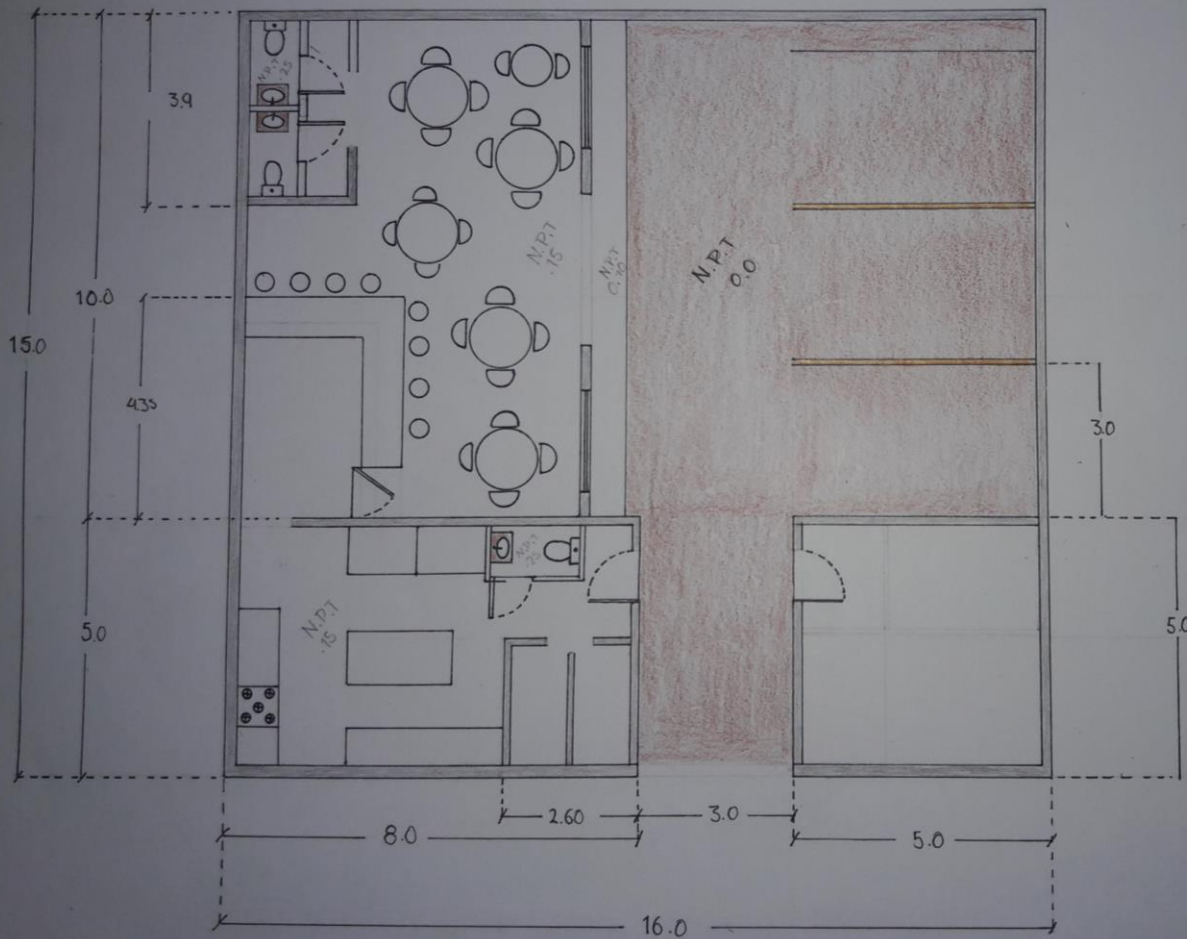

Nombre de alumno:

Virginia de Jesús Moreno Pérez

Nombre del profesor:

Santiago Guillen Víctor Manuel

Nombre del trabajo:

Planta arquitectónica baja

Materia:

Diseño arquitectónico I

Grado: 3er Cuatrimestre

Carrera y Grupo: Arquitectura, A

Comitán de Domínguez Chiapas a 19 de Junio

UNIVERSIDAD DEL SURESTE
 Virginia de Jesús Moreno Pérez
 Diseño arquitectónico I, Planta.
 Arq. Víctor Manuel Santiago Guillén
 Arquitectura tercer cuatrimestre.
 Comitán de Domínguez Chiapas.