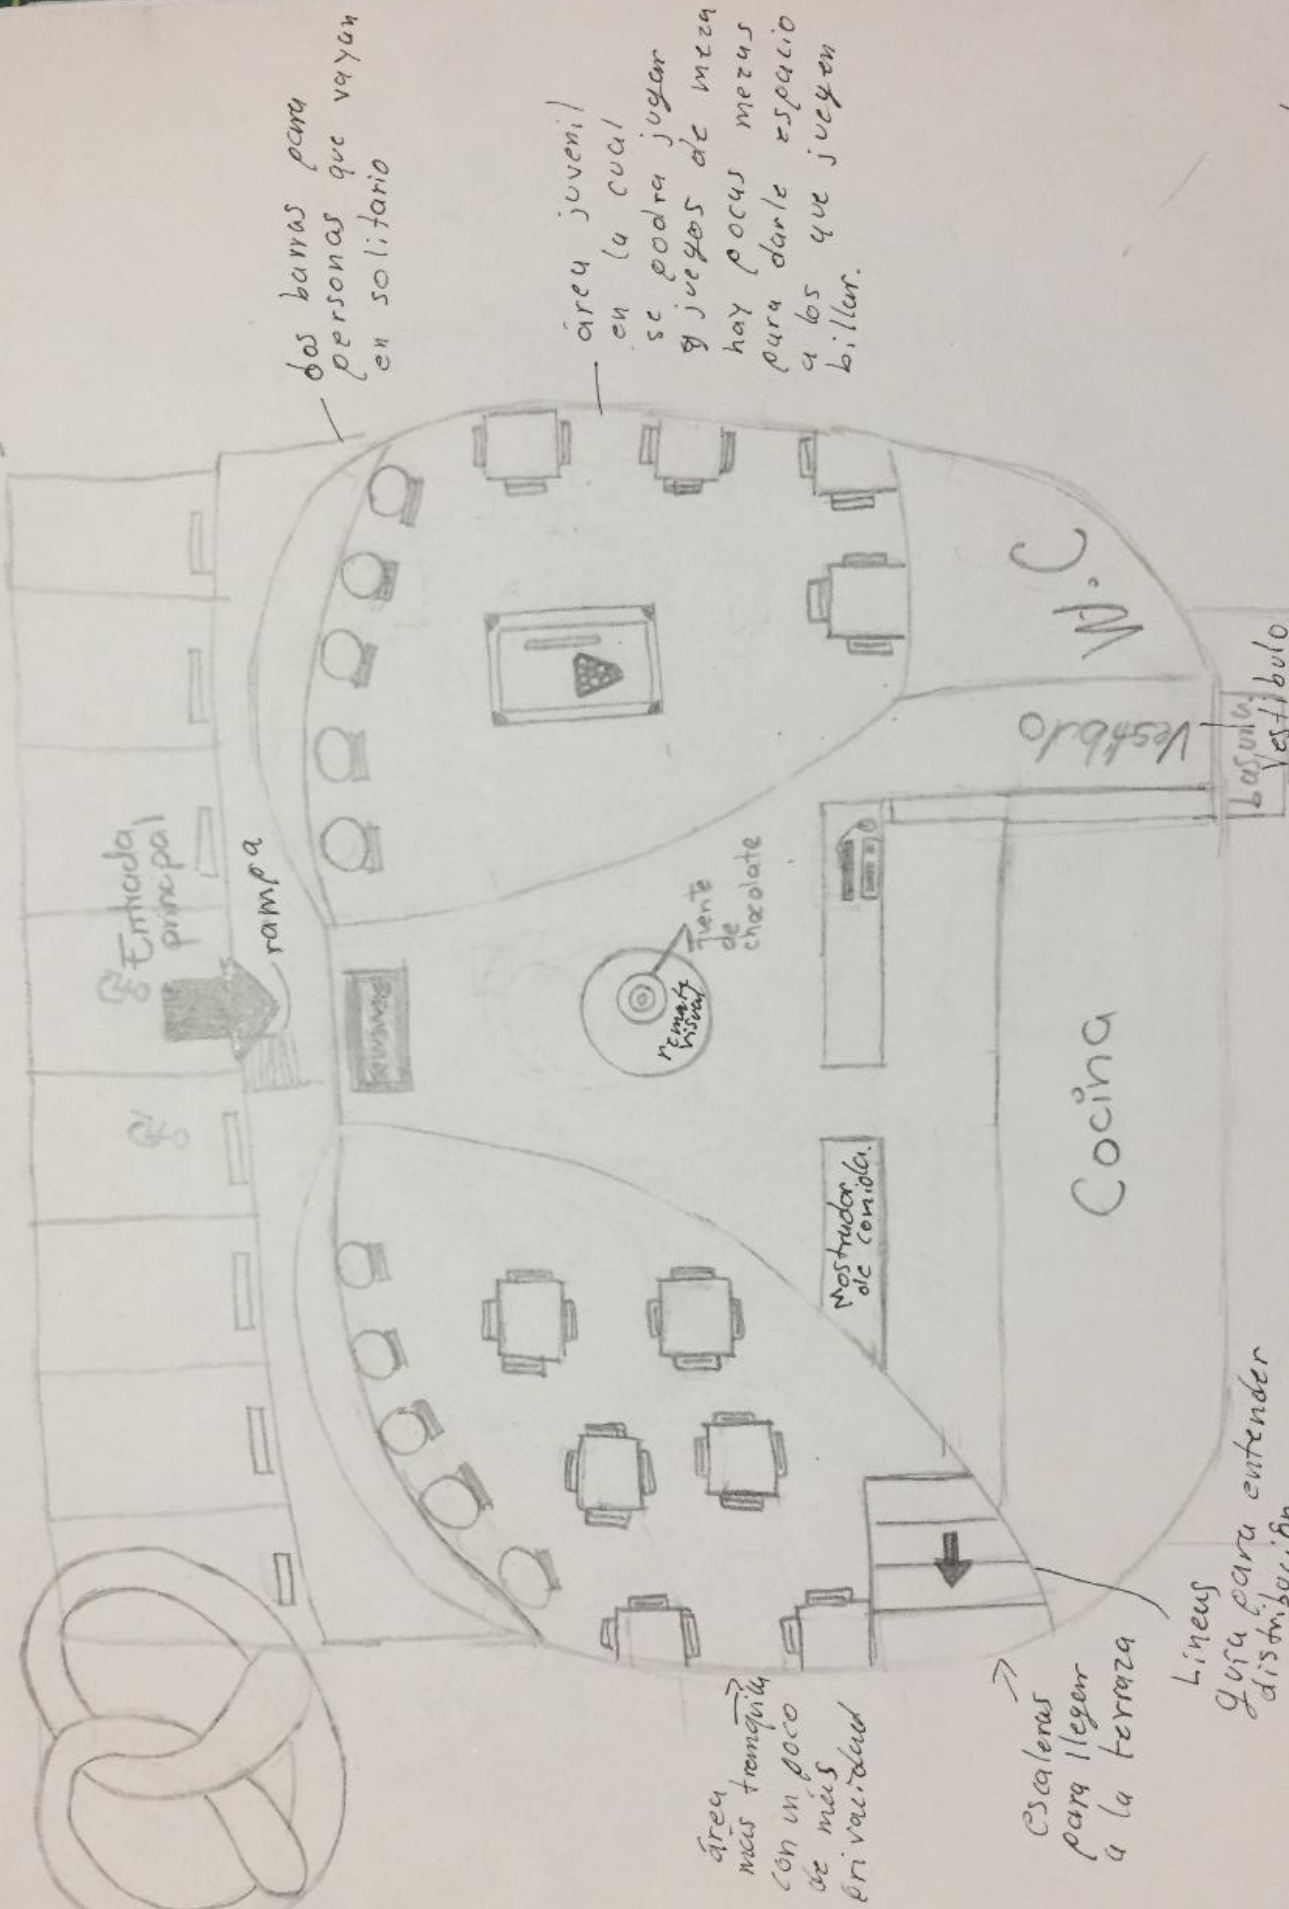

Pretzel

idea para hacer diseño de cafetería

Estacionamiento

El piso sera de madera due la de madera

nación sera amarilla

lato de cerámico