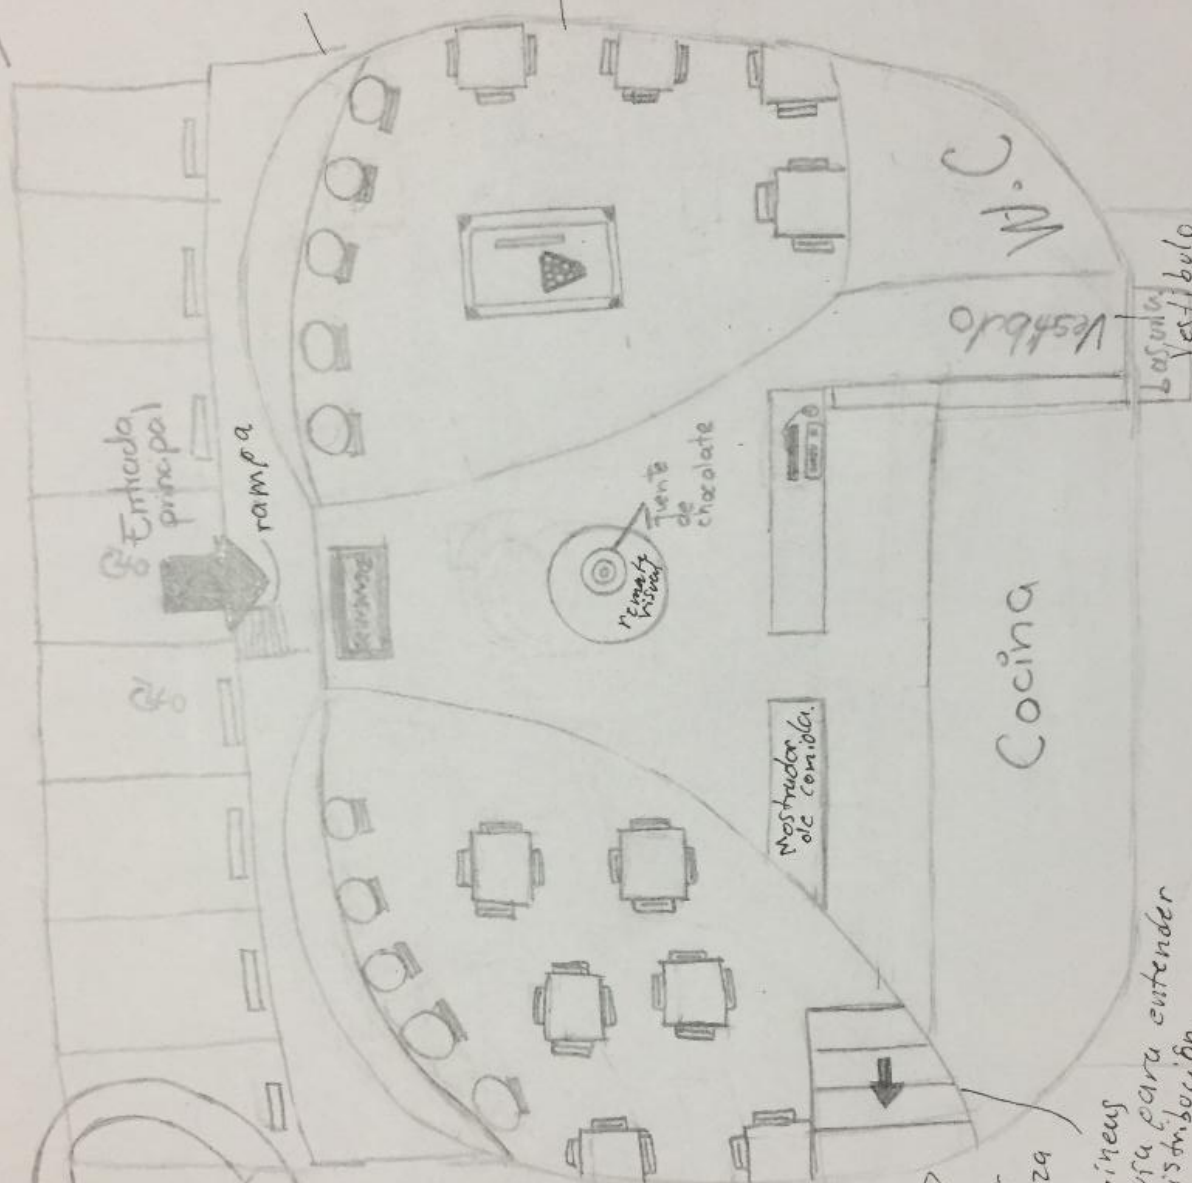

# Pretzel

idea para hacer diseño de cafetería

Estacionamiento

dos barras para personas que vayan en solitario

área juvenil en la cual se podrá jugar y juegos de mesa hay pocos mesas para darle espacio a los que juegan billar.

El piso será de madera de madara

área más tranquila con un poco de más privacidad

Escaleras para llegar a la terraza

Lineas guía para entender distribución.

## Nota

La iluminación será amarilla para que los comensales tengan más privacidad, abran conectores de luz para ellos que lleguen a trabajar

Patio de servicio.

Lobby para separar cocina y bar

El piso sera de madera de madera

para separar cocina y baño

area mas tranquila con un poco de privacidad

Escaleras para llegar a la terraza

Lineas zona para entender distribución.

Patio de servicio.