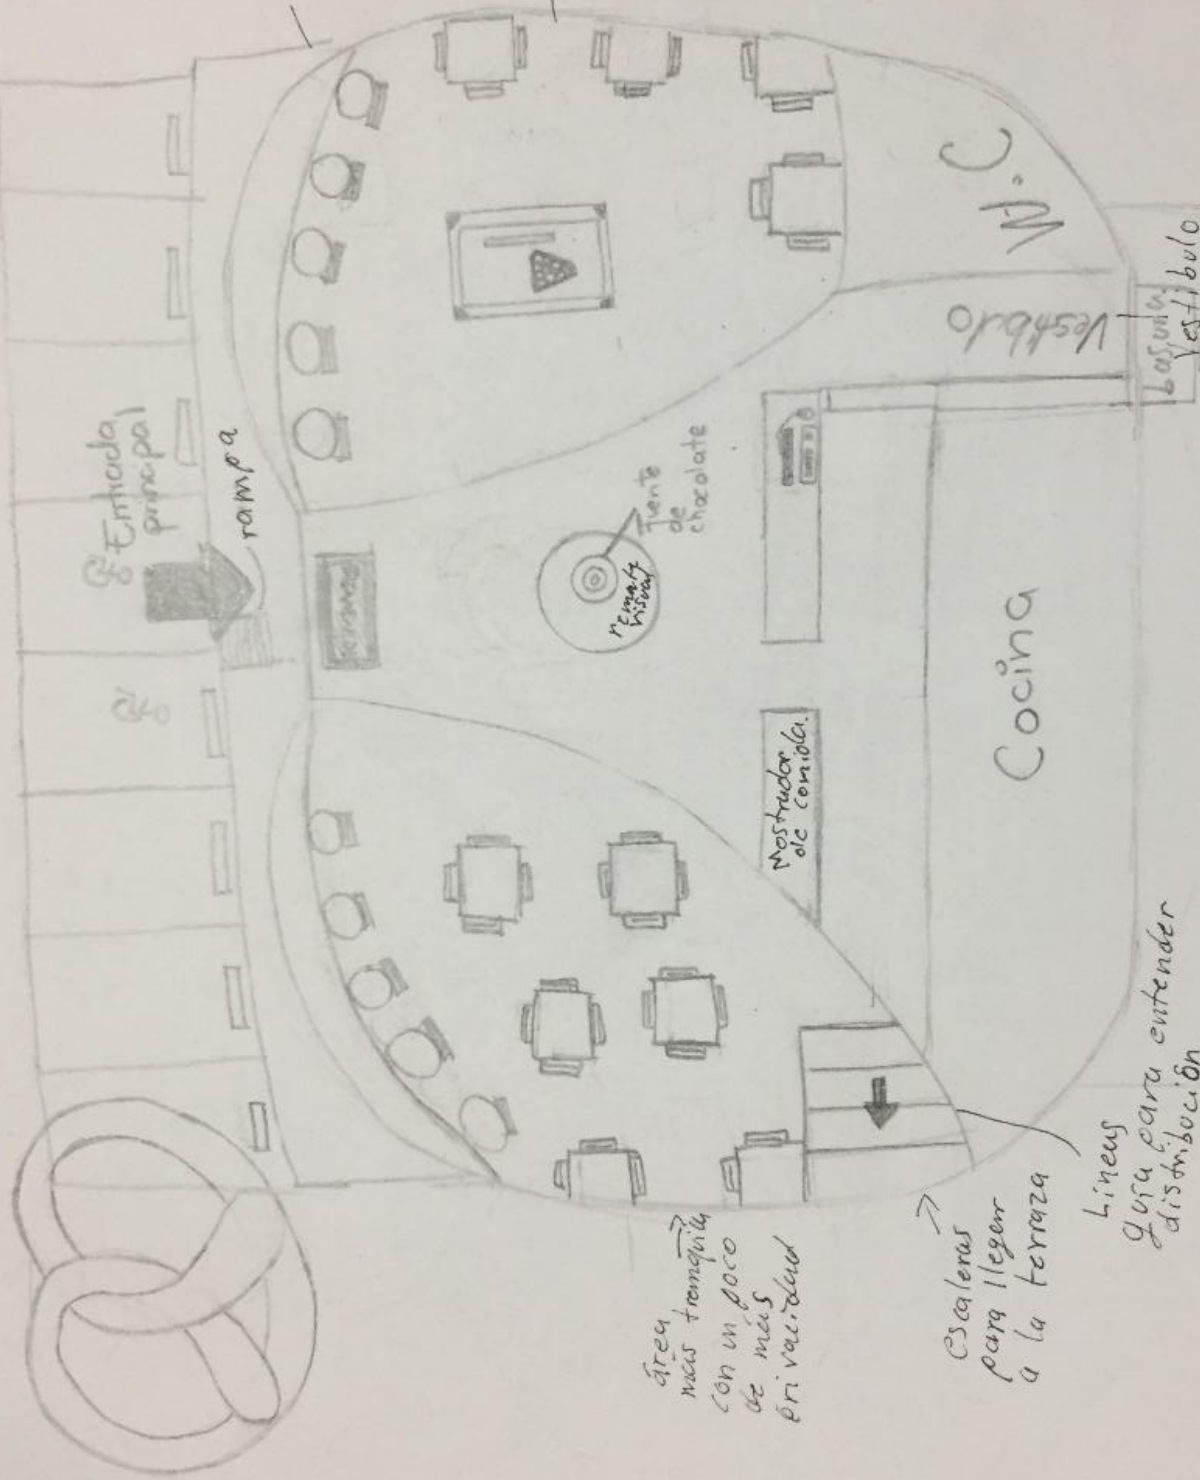

Petzel

idea para hacer diseño de cafetería

Estacionamiento

dos barras para personas que van en solitario

area juvenil en la cual se podra jugar y juegos de mesa hay pocas mesas para darle espacio a los que juegan billar.

El piso sera de madera de madera

para separar cocina y baño

area mas tranquila con un poco de privacidad

Escaleras para llegar a la terraza

Lineas zona para entender distribución.

Patio de servicio.

Nota

La iluminación sera amarilla para que los comensales tengan mas privacidad, abran conectores de luz para ellos que lleguen a trabajar