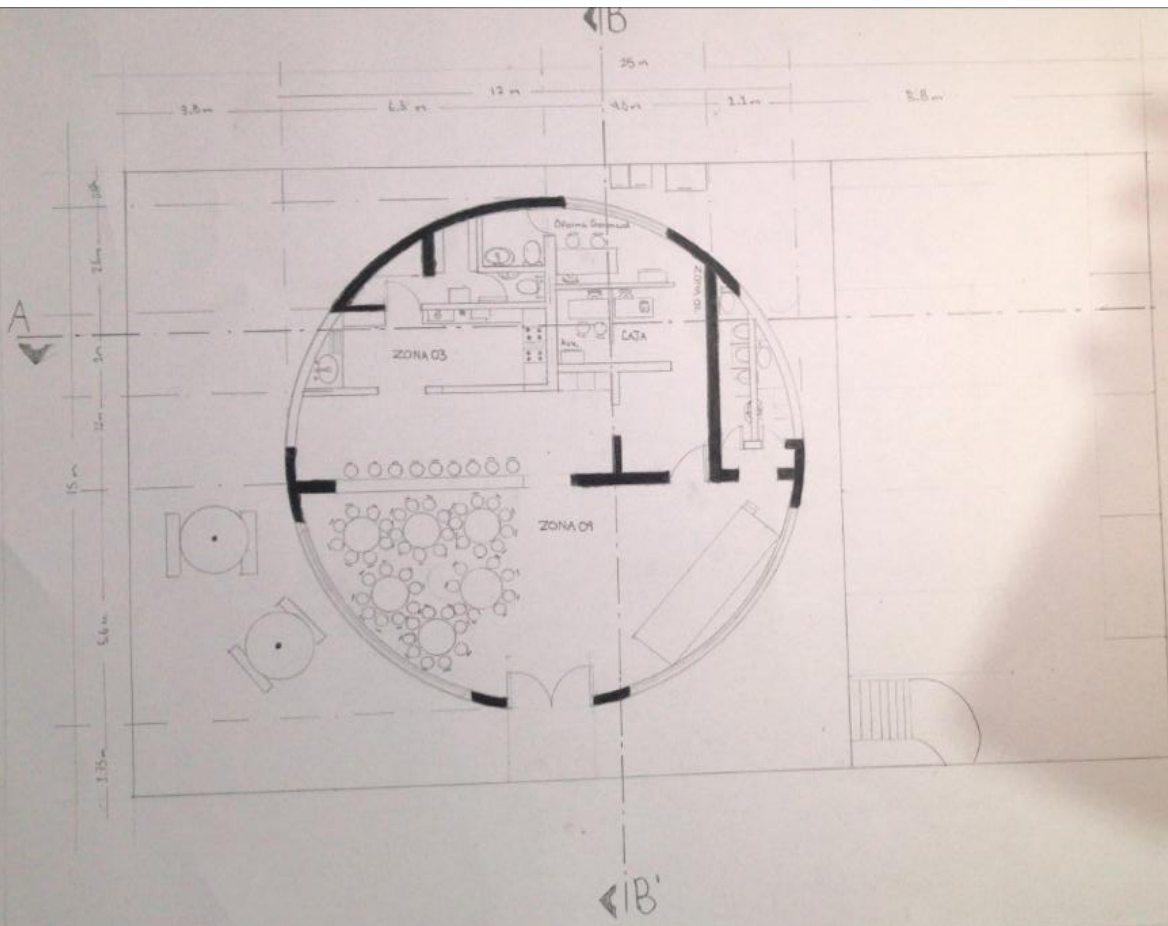

PLANTA ARQUITECTONICA BAJA
2ª UNIDAD

DOCENTE:

VICTOR MANUEL SANTIAGO GUILLES

ALUMNO:

IRAM GÓMEZ RUEDA

CARRERA:

LICENCIATURA EN ARQUITECTURA

CUATRIMESTRE:

TERCERO

COMITÁN DE DOMÍNGUEZ, CHIAPAS; 19 DE JUNIO DE 2020

Planta Anatómica de la Bodega
Escala: 1:75

Universidad del Sur
Tom Gómez Pineda
Diseño Anatómico
Arq. Víctor Manuel Santiago Guillén
Planta Anatómica de la Bodega