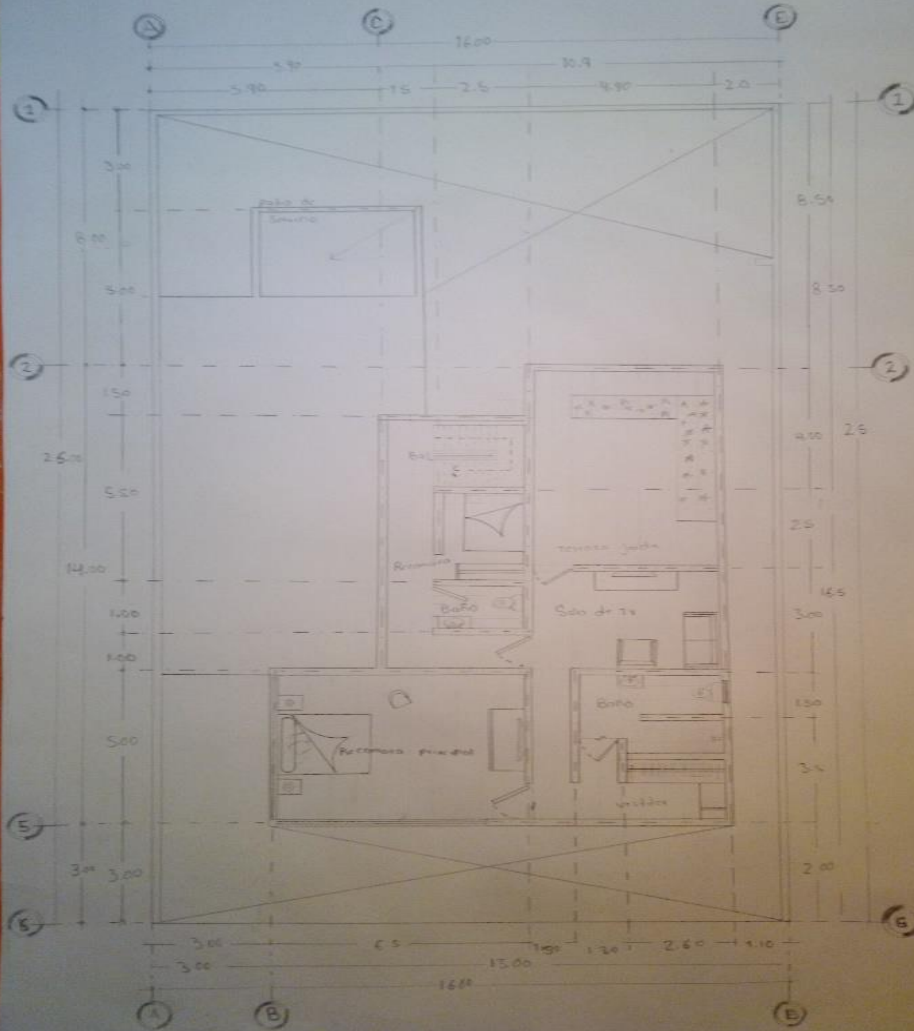

NOMBRE DEL ALUMNO: BELVERI ELIAS ESCALANTE
PÉREZ

NOMBRE DEL PROFESOR: ARQ. SANTIAGO GUILLEN
VICTOR MANUEL

NOMBRE DE LA MATERIA: DISEÑO ARQUITECTONICO I

NOMBRE DEL EXAMEN: PLANOS DE CASA DEL ESTILO
MODERNISMO

LICENCIATURA EN ARQUITECTURA

16 DE JULIO DEL 2020

PLANTA BAJA Esc 1:75

PLANTA ALTA C&C 175

PLANTA ALTA C6C:175

La maqueta le hice el cambio de agregarle una mas altura a esta forma, para que lograra aplicar muy bien los espacios que se requería, y con respecto a los pilotes que menciono si estaba usted en lo correcto es el detalle de la cancelería de la ventana