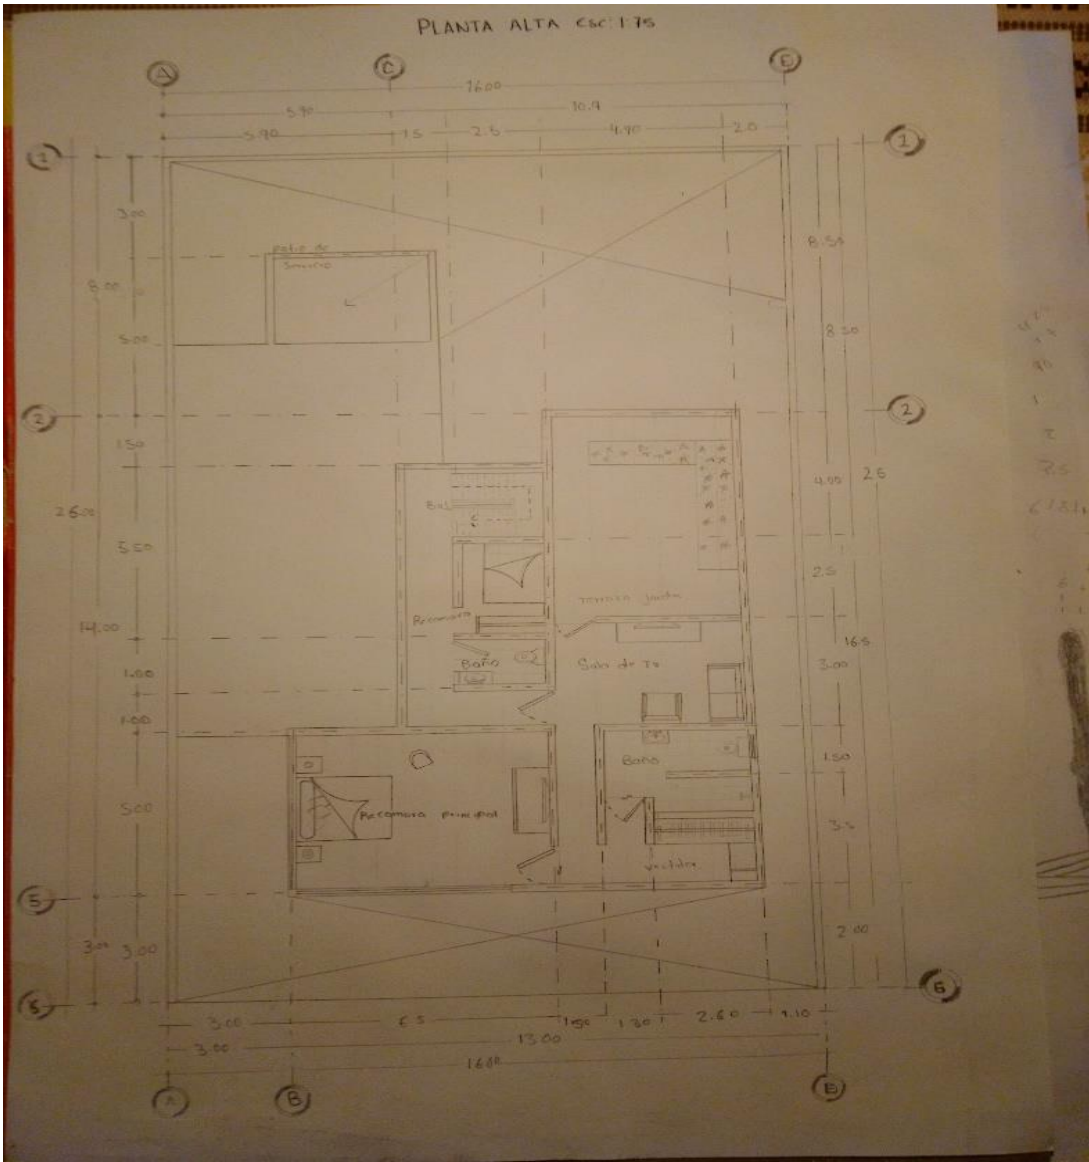

NOMBRE DEL ALUMNO: BELVERI ELIAS ESCALANTE
PÉREZ

NOMBRE DEL PROFESOR: ARQ. SANTIAGO GUILLEN
VICTOR MANUEL

NOMBRE DE LA MATERIA: DISEÑO ARQUITECTONICO I

NOMBRE DEL EXAMEN: PLANOS DE CASA DEL ESTILO
MODERNISMO

LICENCIATURA EN ARQUITECTURA

16 DE JULIO DEL 2020

PLANTA BAJA Esc 1:75

PLANTA ALTA C&C 175

PLANTA ALTA C6C:175

La maqueta le hice el cambio de agregarle una mas altura a esta forma, para que lograra aplicar muy bien los espacios que se requería, y con respecto a los pilotes que menciono si estaba usted en lo correcto es el detalle de la cancelería de la ventana