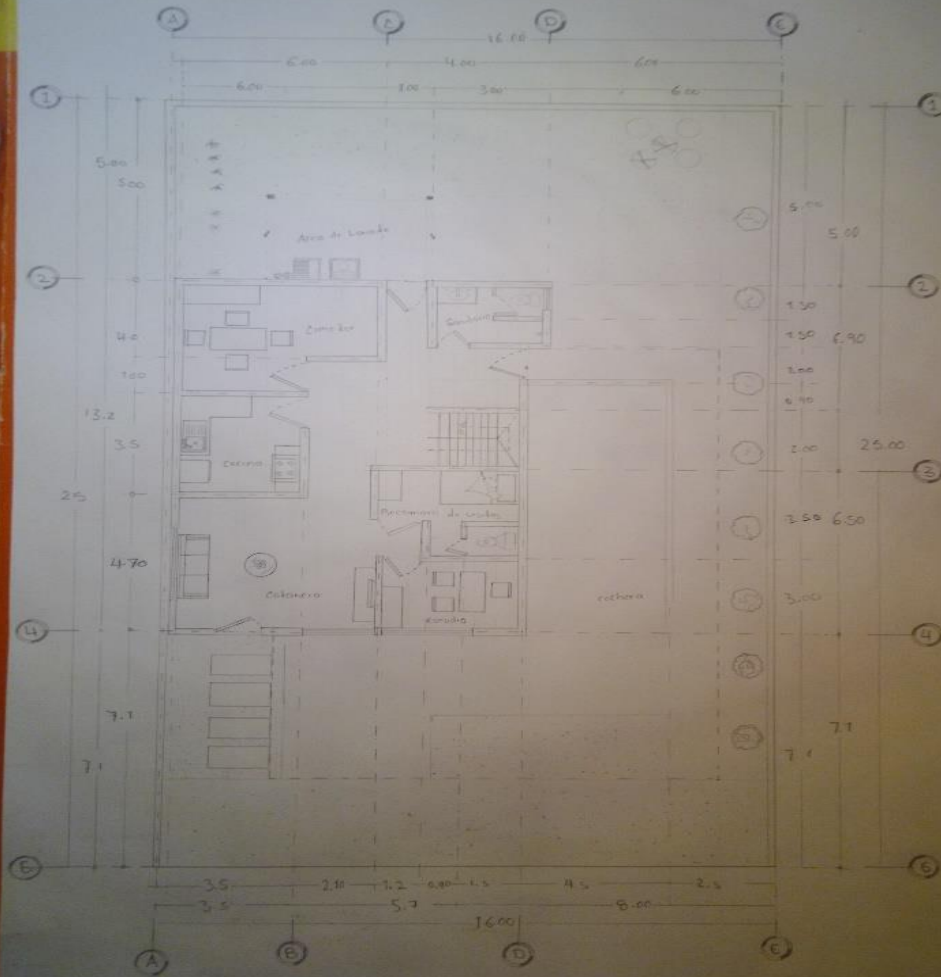

NOMBRE DEL ALUMNO: BELVERI ELIAS ESCALANTE
PÉREZ

NOMBRE DEL PROFESOR: ARQ. SANTIAGO GUILLEN
VICTOR MANUEL

NOMBRE DE LA MATERIA: DISEÑO ARQUITECTONICO I

NOMBRE DEL EXAMEN: PLANOS DE CASA DEL ESTILO
MODERNISMO

LICENCIATURA EN ARQUITECTURA

16 DE JULIO DEL 2020

PLANTA BAJA Esc 1:75

PLANTA ALTA C&C 175

PLANTA ALTA C6C:175

La maqueta le hice el cambio de agregarle una mas altura a esta forma, para que lograra aplicar muy bien los espacios que se requería, y con respecto a los pilotes que menciono si estaba usted en lo correcto es el detalle de la cancelería de la ventana