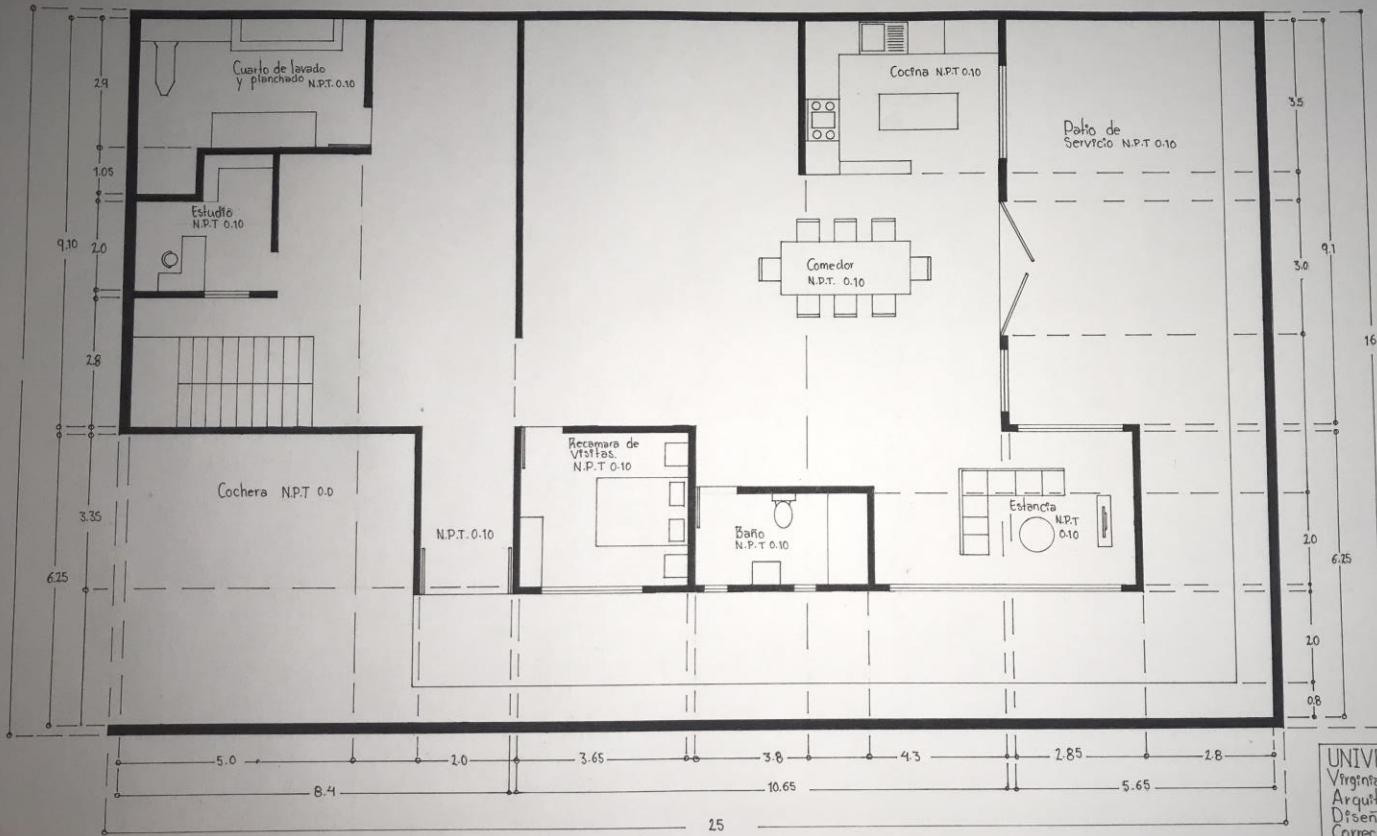

**Nombre de alumno:**

Virginia de Jesús Moreno Pérez

**Nombre del profesor:**

Santiago Guillen Víctor Manuel

**Nombre del trabajo:**

Plantas arquitectónicas

**Materia:**

Diseño arquitectónico I

**Grado:** 3er Cuatrimestre

**Carrera y Grupo:** Arquitectura, A

Comitán de Domínguez Chiapas a 24 de Julio

Planta arquitectónica baja

UNIVERSIDAD DEL SURESTE  
 Virginia de Jesús Moreno Pérez  
 Arquitectura tercer cuatrimestre  
 Diseño arquitectónico II, Planos  
 Corrección, plantas arquitectónicas  
 Comilán de Domínguez, Chetumal.

Planta arquitectonica alta.

UNIVERSIDAD DEL SURESTE  
Virginia de Jesús Moreno Pérez  
Arquitectura tercer cuatrimestre  
Diseño arquitectónico II. Planos  
Corrección, planos arquitectónicos  
Comitan de Domínguez, Chiapas