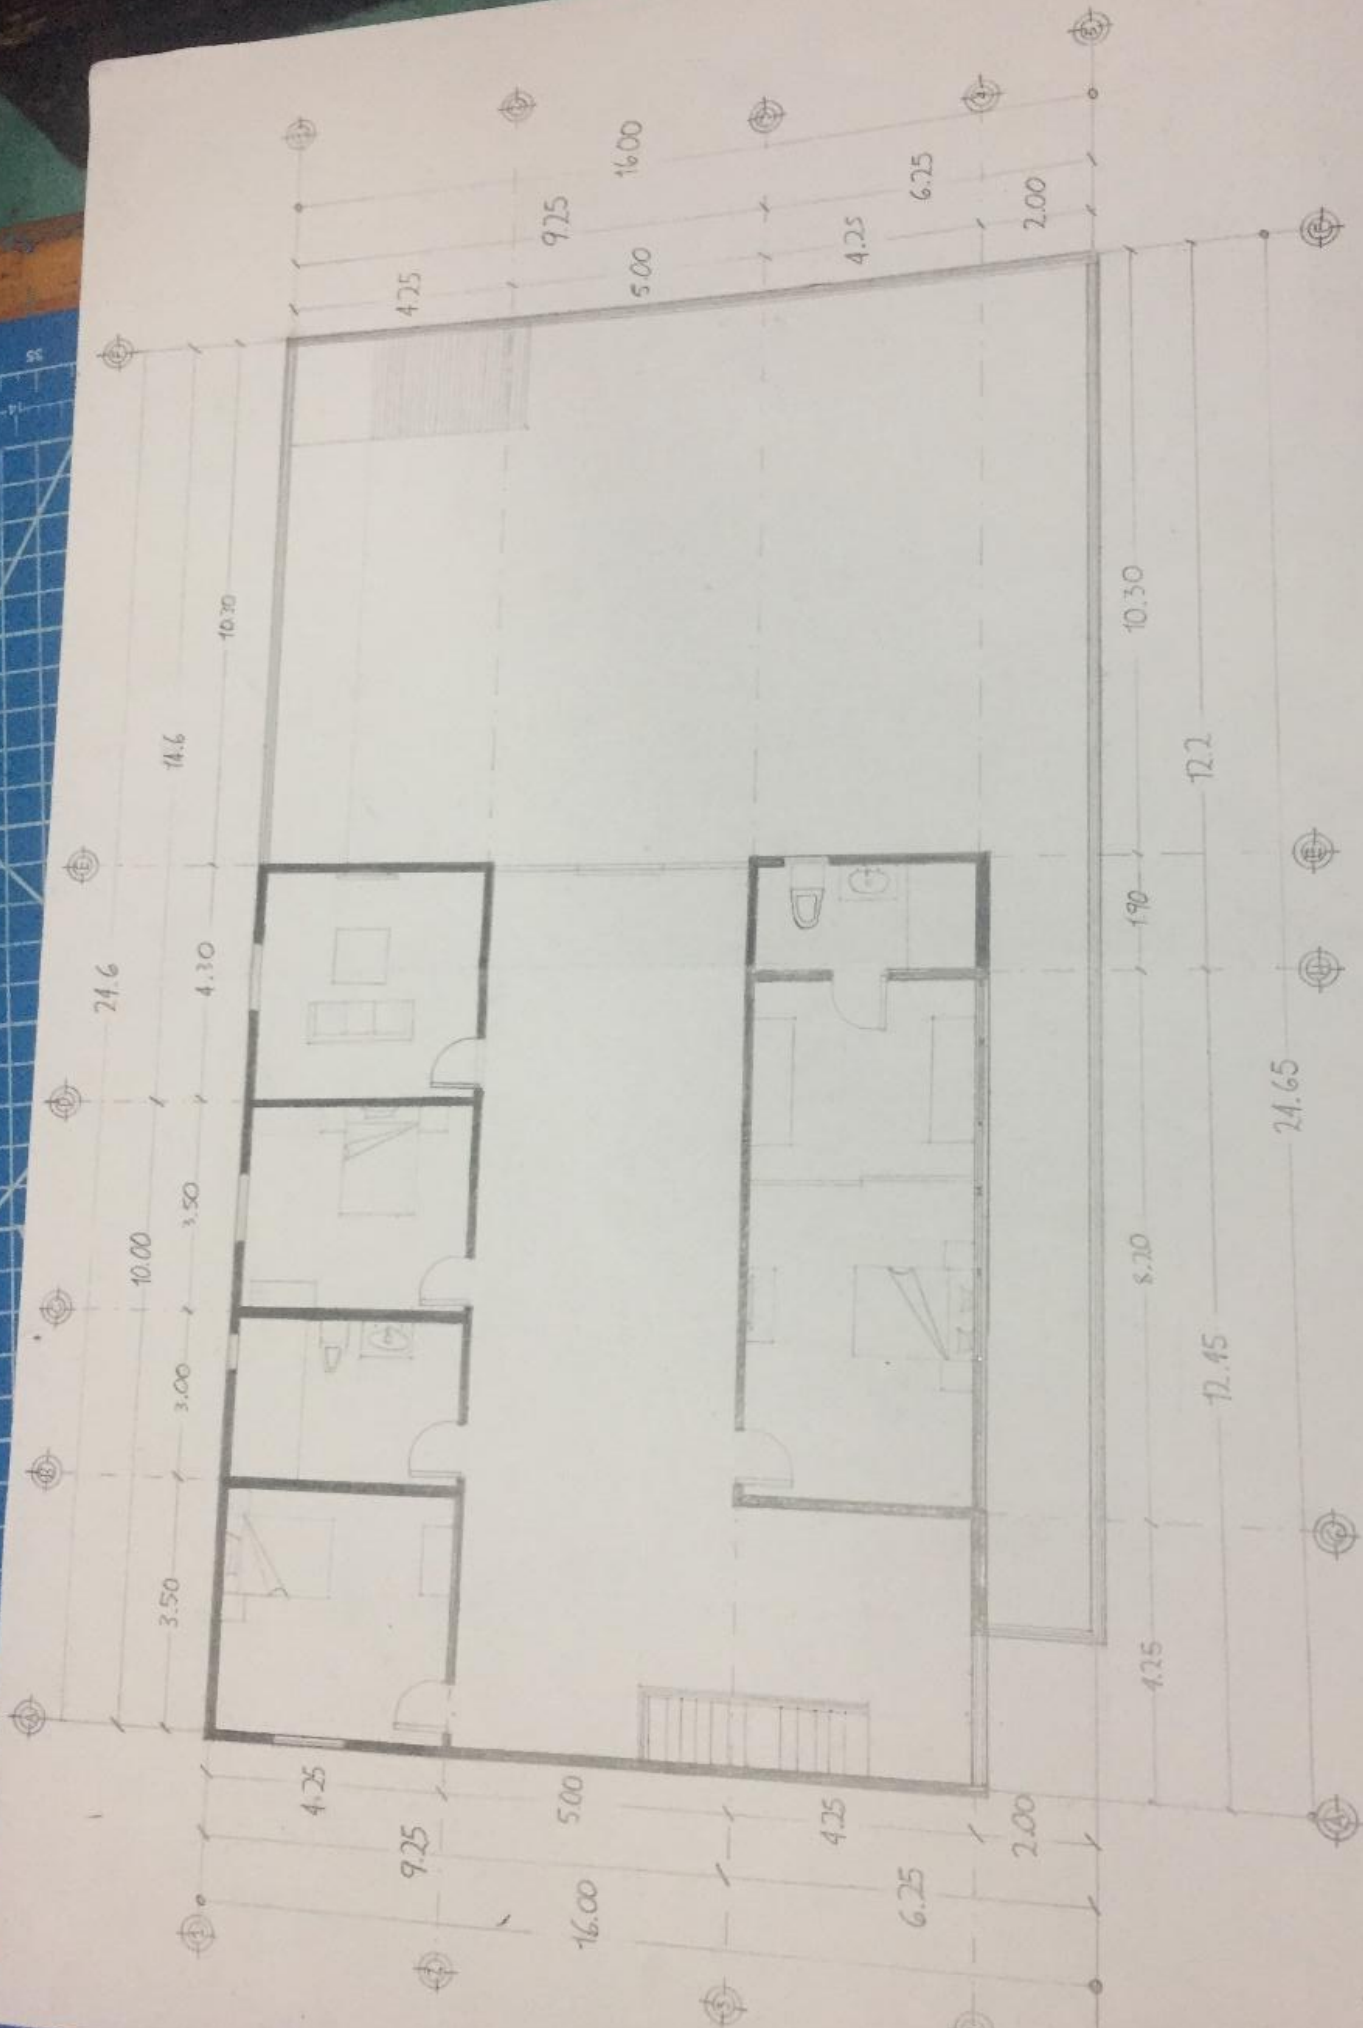

Planta alta

ESC 1:75

- Lic. Arquitectura
- 3do cuatrimestre
- Rudy Guillén Pohlenz
- VICTOR MANUEL SANTIAGO GUILLEN
- DISEÑO ARQUITECTONICO I

26/07/2020

4.25

5.00

5

0

24.6

10.00

3.50

3.00

3.50

4.30