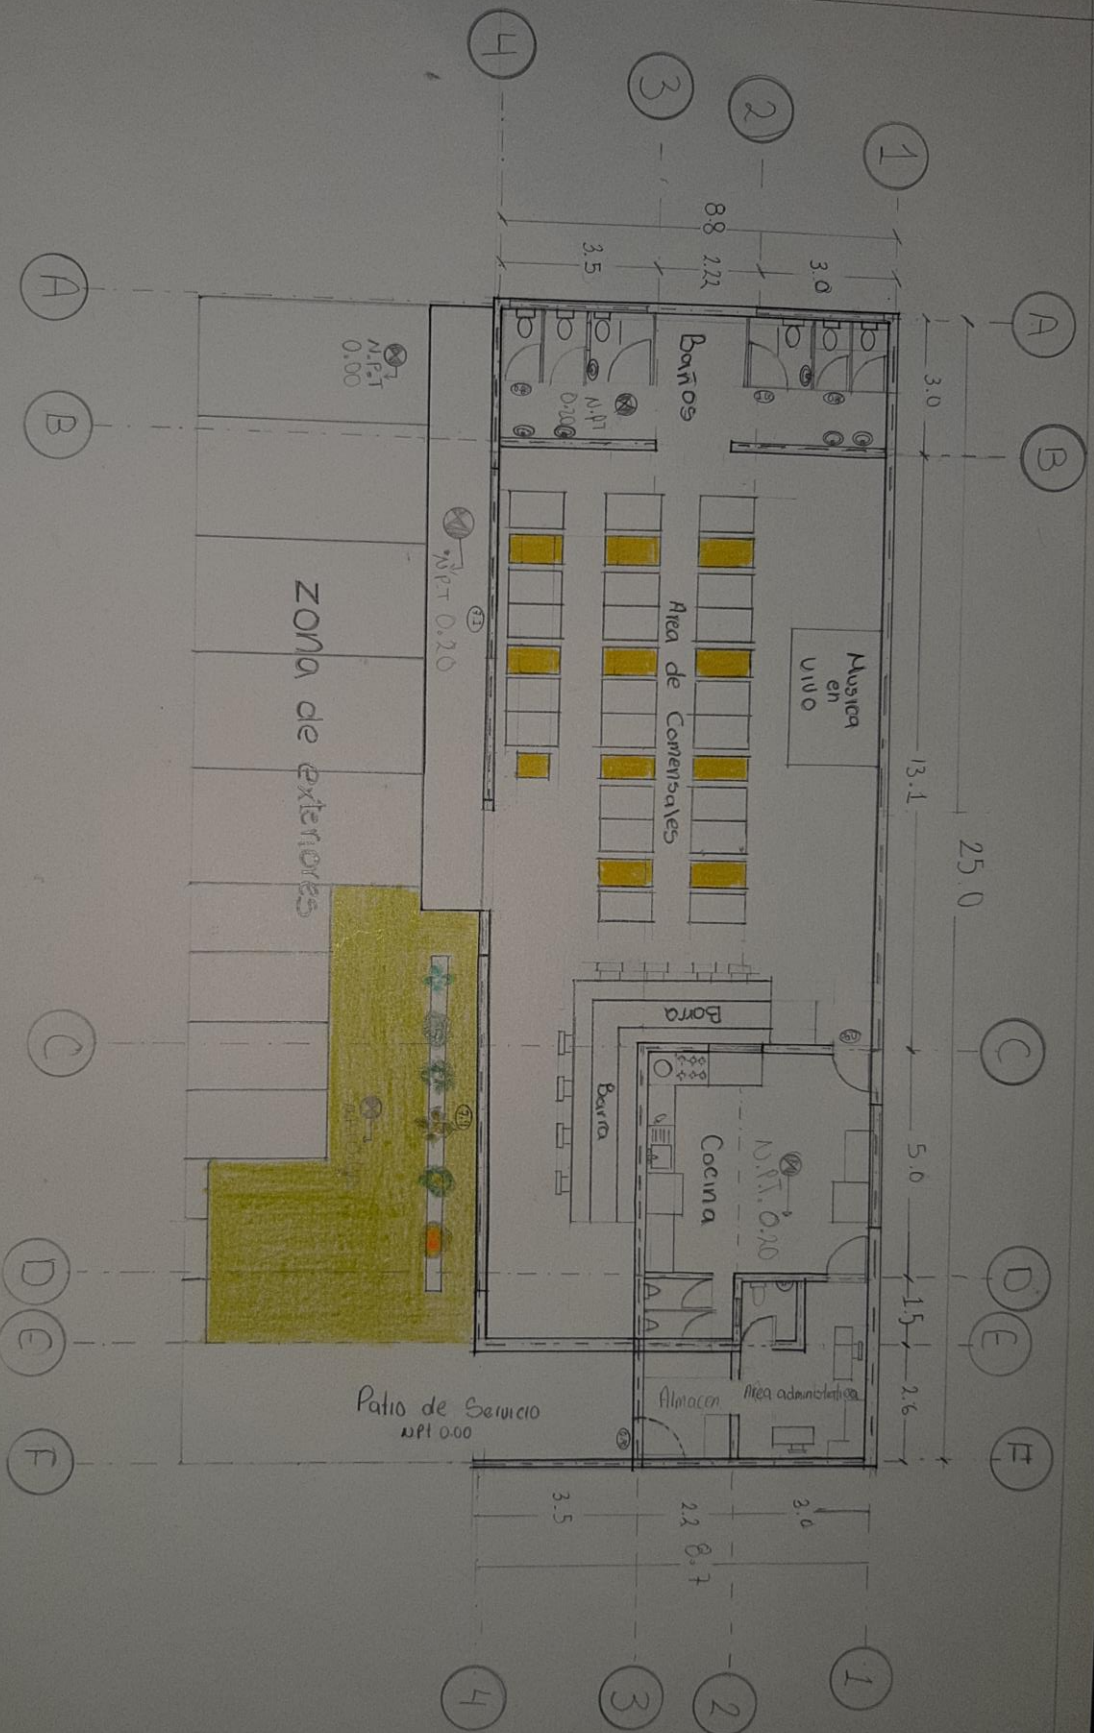

UDS

EXAMEN PLANTA BAJA CAFETERIA

25/06/2020

ENRIQUE FABIAN JIMENEZ FONSECA

Planta baja  
Esc. 1:100

Carpetaria  
Enrique Fabian Jimenez Fonseca  
Escala 1:100 19 de Junio 2020  
11 Calle Sur Poniente