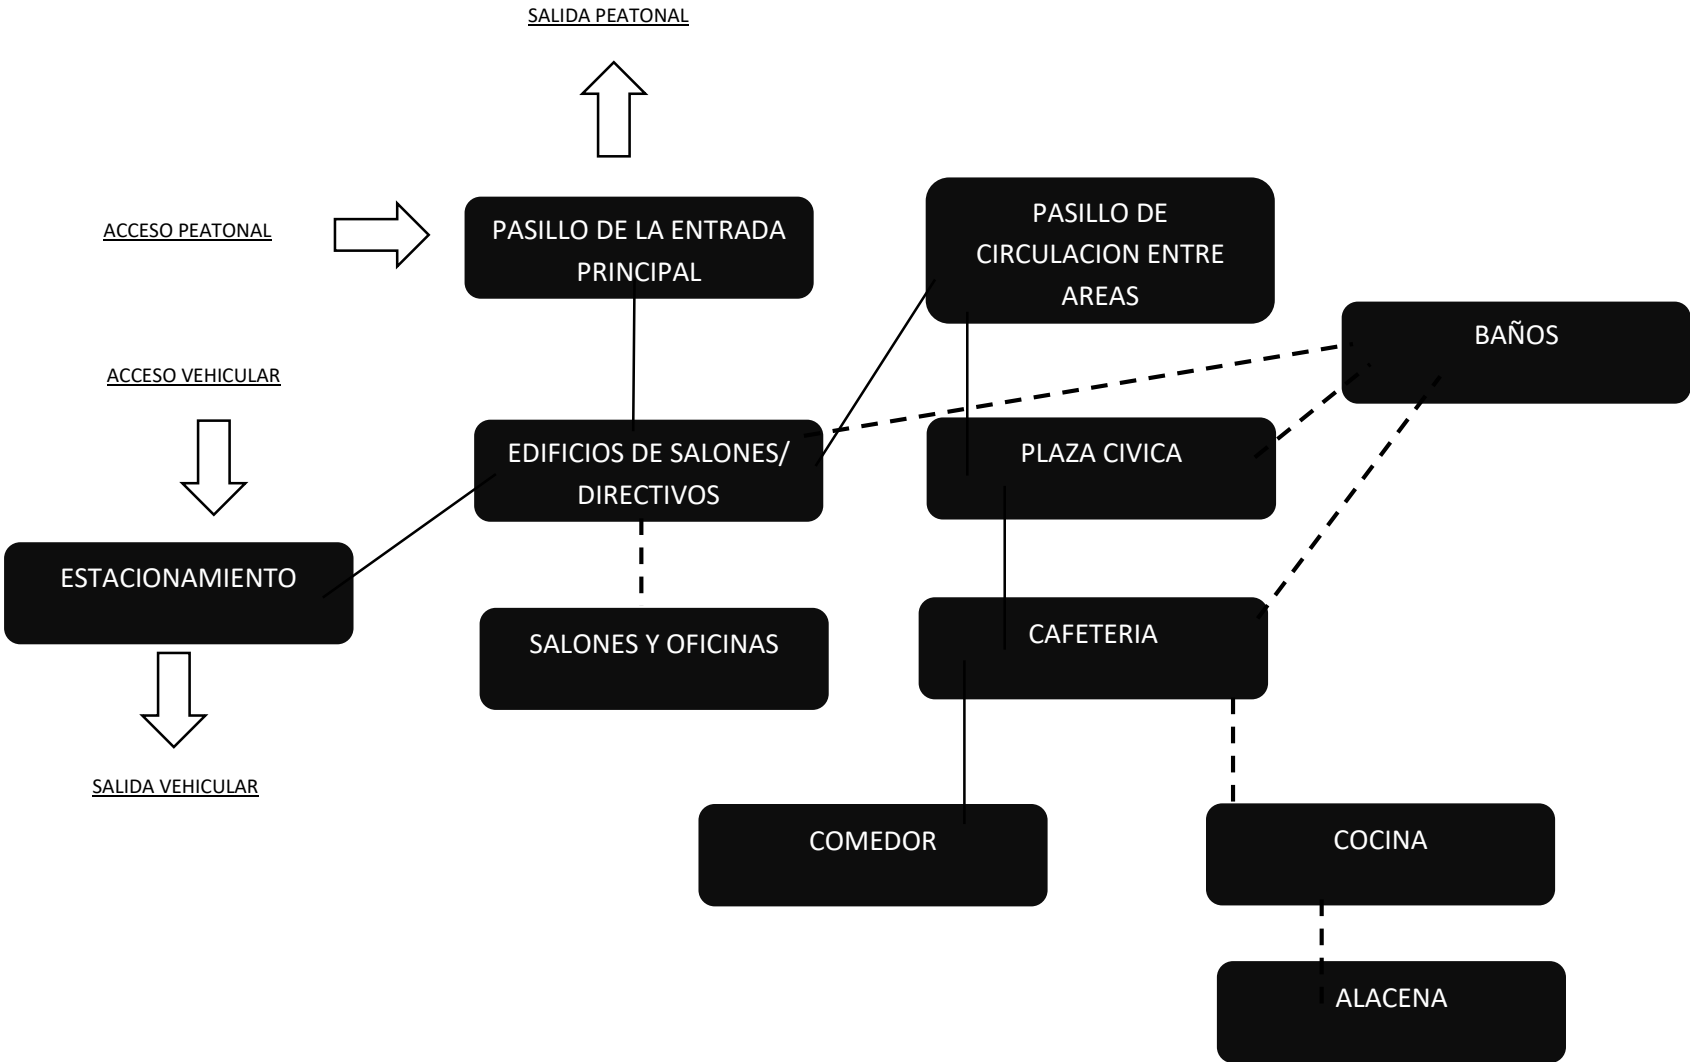

DIAGRAMA DE FUNCIONAMIENTO Y ZONIFICACION DEL PROYECTO

1ª UNIDAD

DOCENTE:

VICTOR MANUEL SANTIAGO GUILLEN

ALUMNO:

IRAM GÓMEZ RUEDA

CARRERA:

LICENCIATURA EN ARQUITECTURA

CUATRIMESTRE:

TERCERO

COMITÁN DE DOMÍNGUEZ, CHIAPAS; 23 DE MAYO DE 2020

- BAÑOS
- COCINA
- PLAZA CIVICA
- ALACENA
- CAFETERIA
- COMEDOR
- PASILLO DE CIRCULACION
- SALONES/ OFICINAS DIRECTIVAS
- ESTACIONAMIENTO
- PASILLO DE ENTRADA