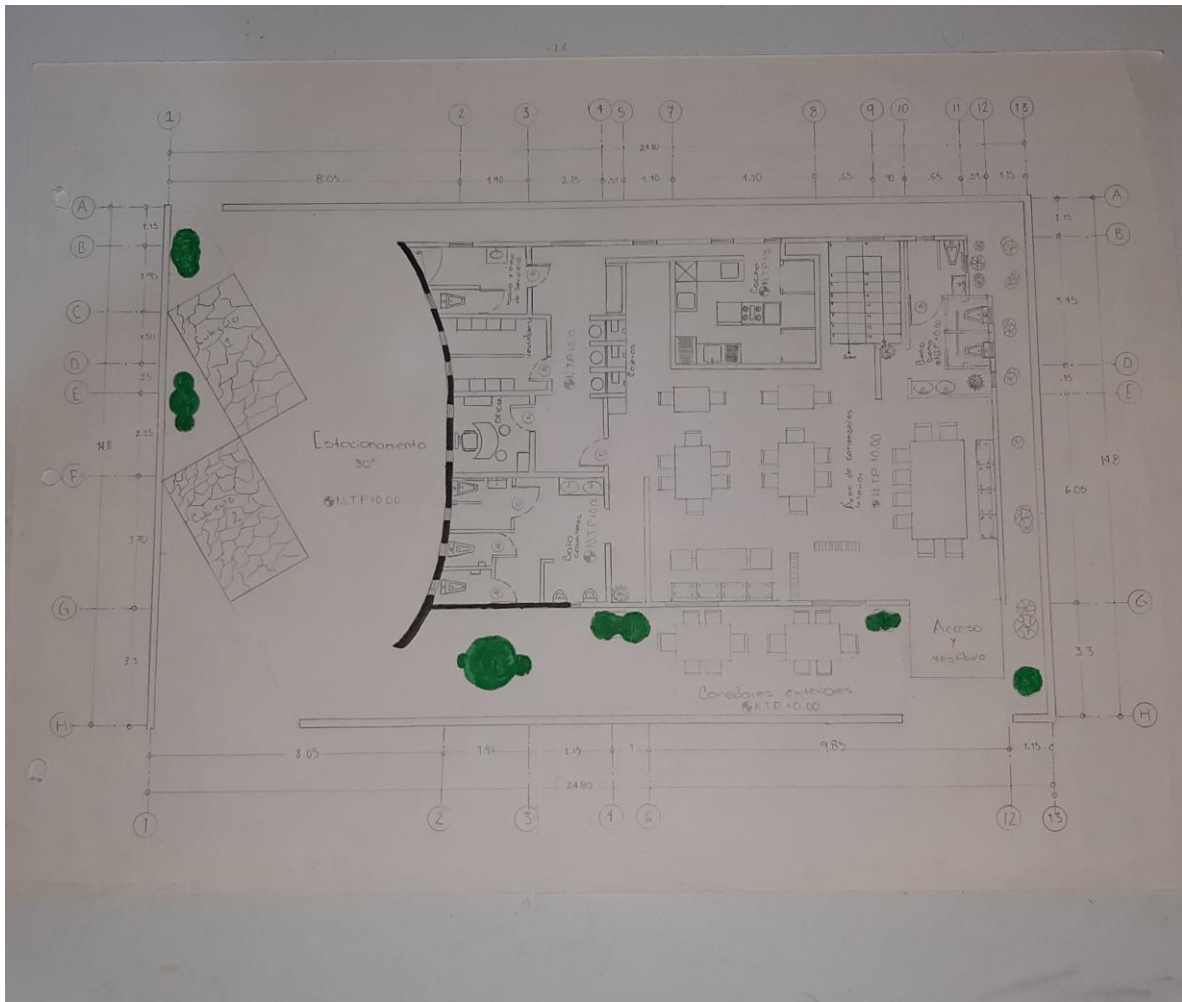

PLANO DE PLANTA BAJA

Diseño Arquitectónico I

19 DE JUNIO DE 2020

CAROLINA DEL ROCÍO RAMÍREZ HERNÁNDEZ
ARQ. VÍCTOR MANUEL SANTIAGO GUILLEN

Hice un cambio en el muro inclinado, remplazándolo con un muro curvo y algo inclinado