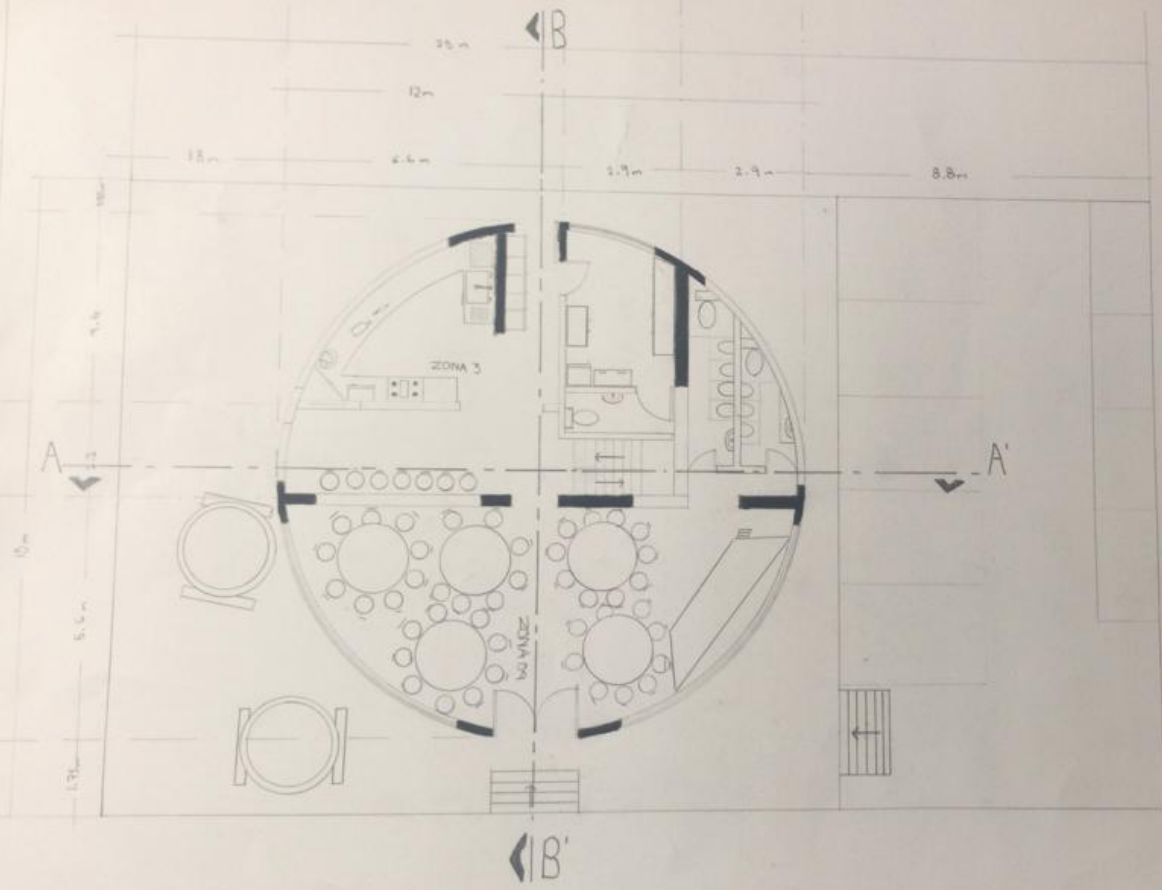

EXAMEN D.A. 1
2ª UNIDAD

DOCENTE:

VICTOR MANUEL SANTIAGO GUILLEN

ALUMNO:

IRAM GÓMEZ RUEDA

CARRERA:

LICENCIATURA EN ARQUITECTURA

CUATRIMESTRE:

TERCERO

COMITÁN DE DOMÍNGUEZ, CHIAPAS; 25 DE JUNIO DE 2020

Plantabaja
Esc..... 1:75

Universidad del Surco 2006/2007
 Juan Carlos Rueda
 Diseño arquitectónico
 Av. Yaku Manuel Santiago Gualica
 Examen

Planta arquitectónica alta
Escala 1:75

Universidad del Boreste
 Ivan Gómez Pineda
 Diseño arquitectónico
 Arq. Víctor Manuel
 Sandoval Guillén
 Examen

20/04/20