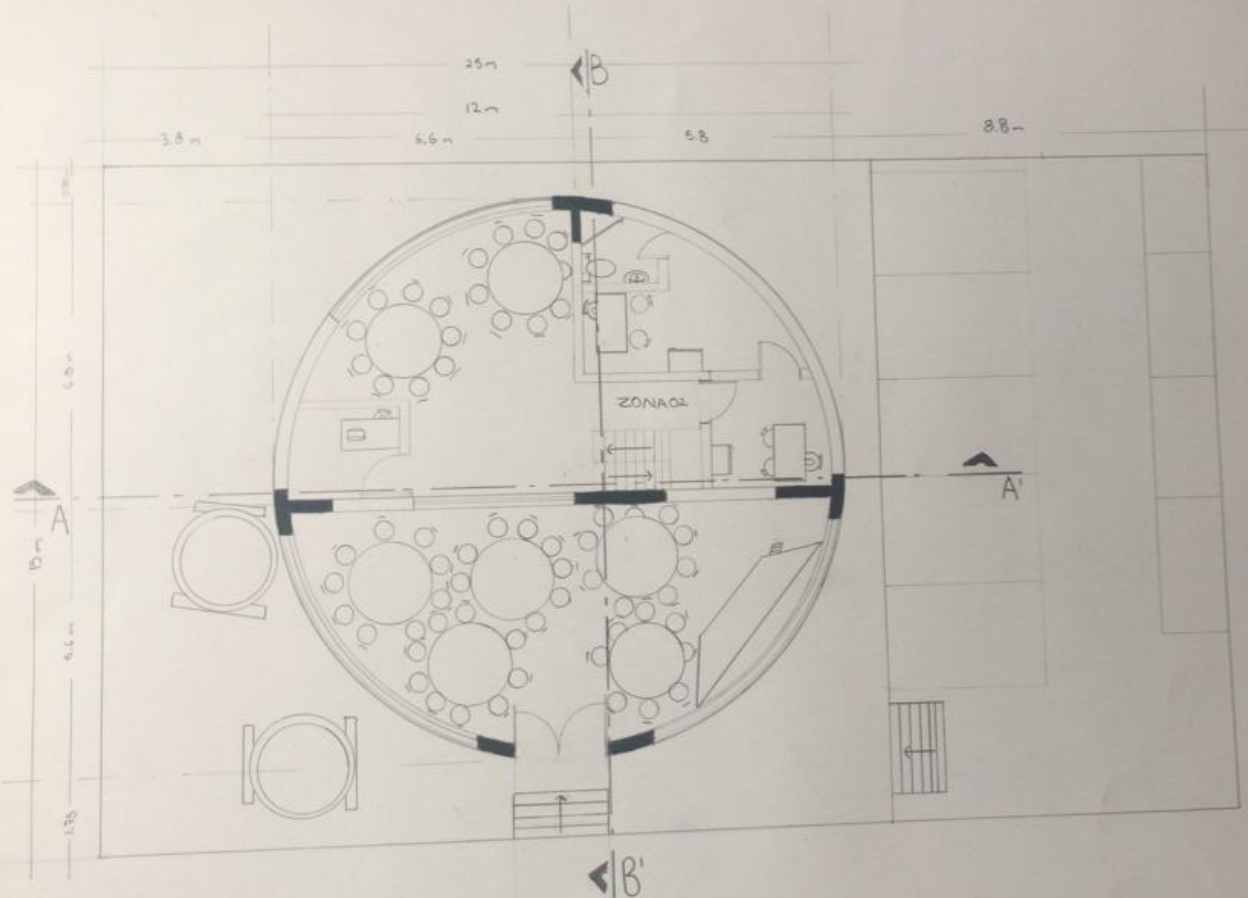

EXAMEN D.A. 1
2ª UNIDAD

DOCENTE:

VICTOR MANUEL SANTIAGO GUILLEN

ALUMNO:

IRAM GÓMEZ RUEDA

CARRERA:

LICENCIATURA EN ARQUITECTURA

CUATRIMESTRE:

TERCERO

COMITÁN DE DOMÍNGUEZ, CHIAPAS; 25 DE JUNIO DE 2020

Plantabaja
Esc..... 1:75

Universidad del Surco 2006/2007
 Juan Carlos Rueda
 Diseño arquitectónico
 Av. Yaku Manuel Santiago Gualica
 Examen

Planta arquitectónica alta
Escala 1:75

Universidad del Boreste
 Ivan Gómez Pineda
 Diseño arquitectónico
 Arq. Víctor Manuel
 Sandoval Guillén
 Examen

20/04/20