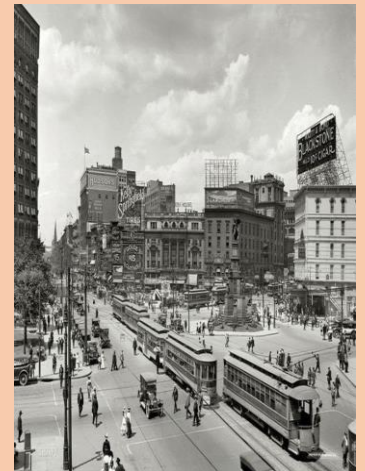

Obra

Augusto Álvarez realizó una casa en Valle de Bravo

Goeritz –apodado “el gran inspirador”- planteó someter los valores del funcionalismo “bajo una concepción espiritual moderna

El proyecto del Eco, concebido como una especie de catedral artística del siglo XX, marcó el inicio de nuevas búsquedas en torno a temas como la integración plástica, o reagrupamiento de las artes

LA METROPOLIS MODERNA

Los años cincuenta se conocen como el periodo de la arquitectura heroica en México

Fue la creación por la confianza en la tecnología, la creación de la ciudad cosmopolita conformada por torres de oficinas y aeropuertos entre otros.

Arquitectura contemporánea mexicana en el país y significó la consolidación de los postulados modernos bajo la doctrina de Villagrán