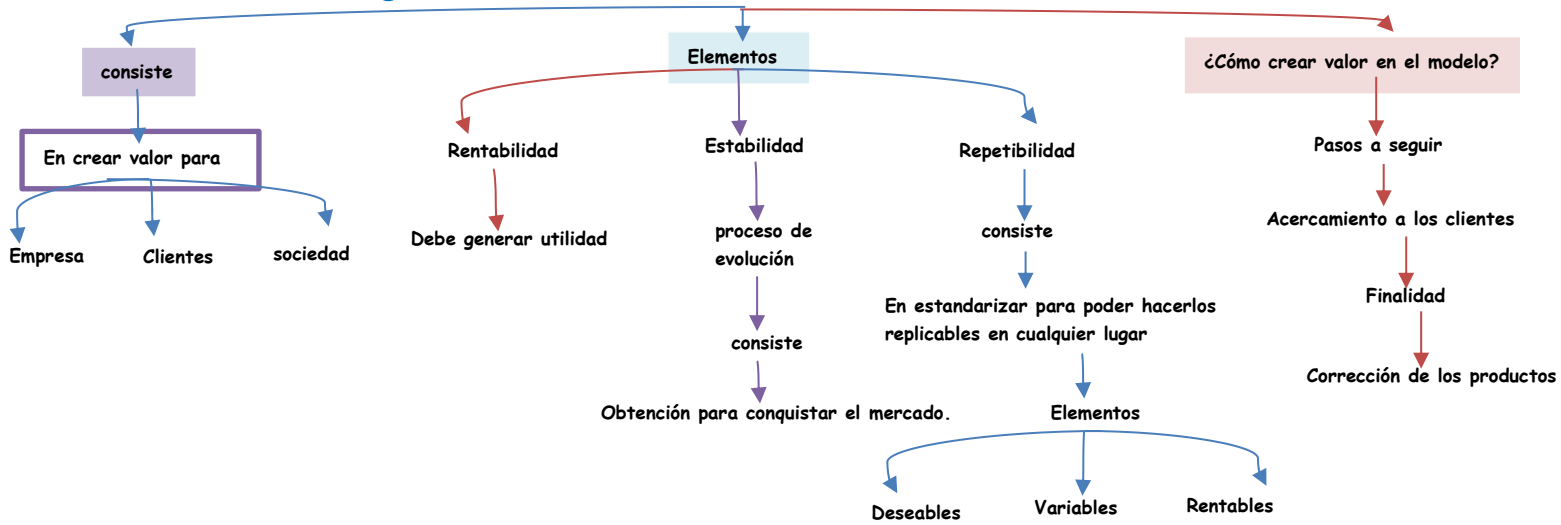

La innovación en modelos de negocios