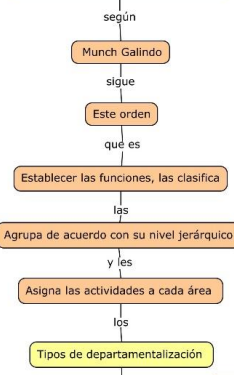

Departamentalización. Generalidades