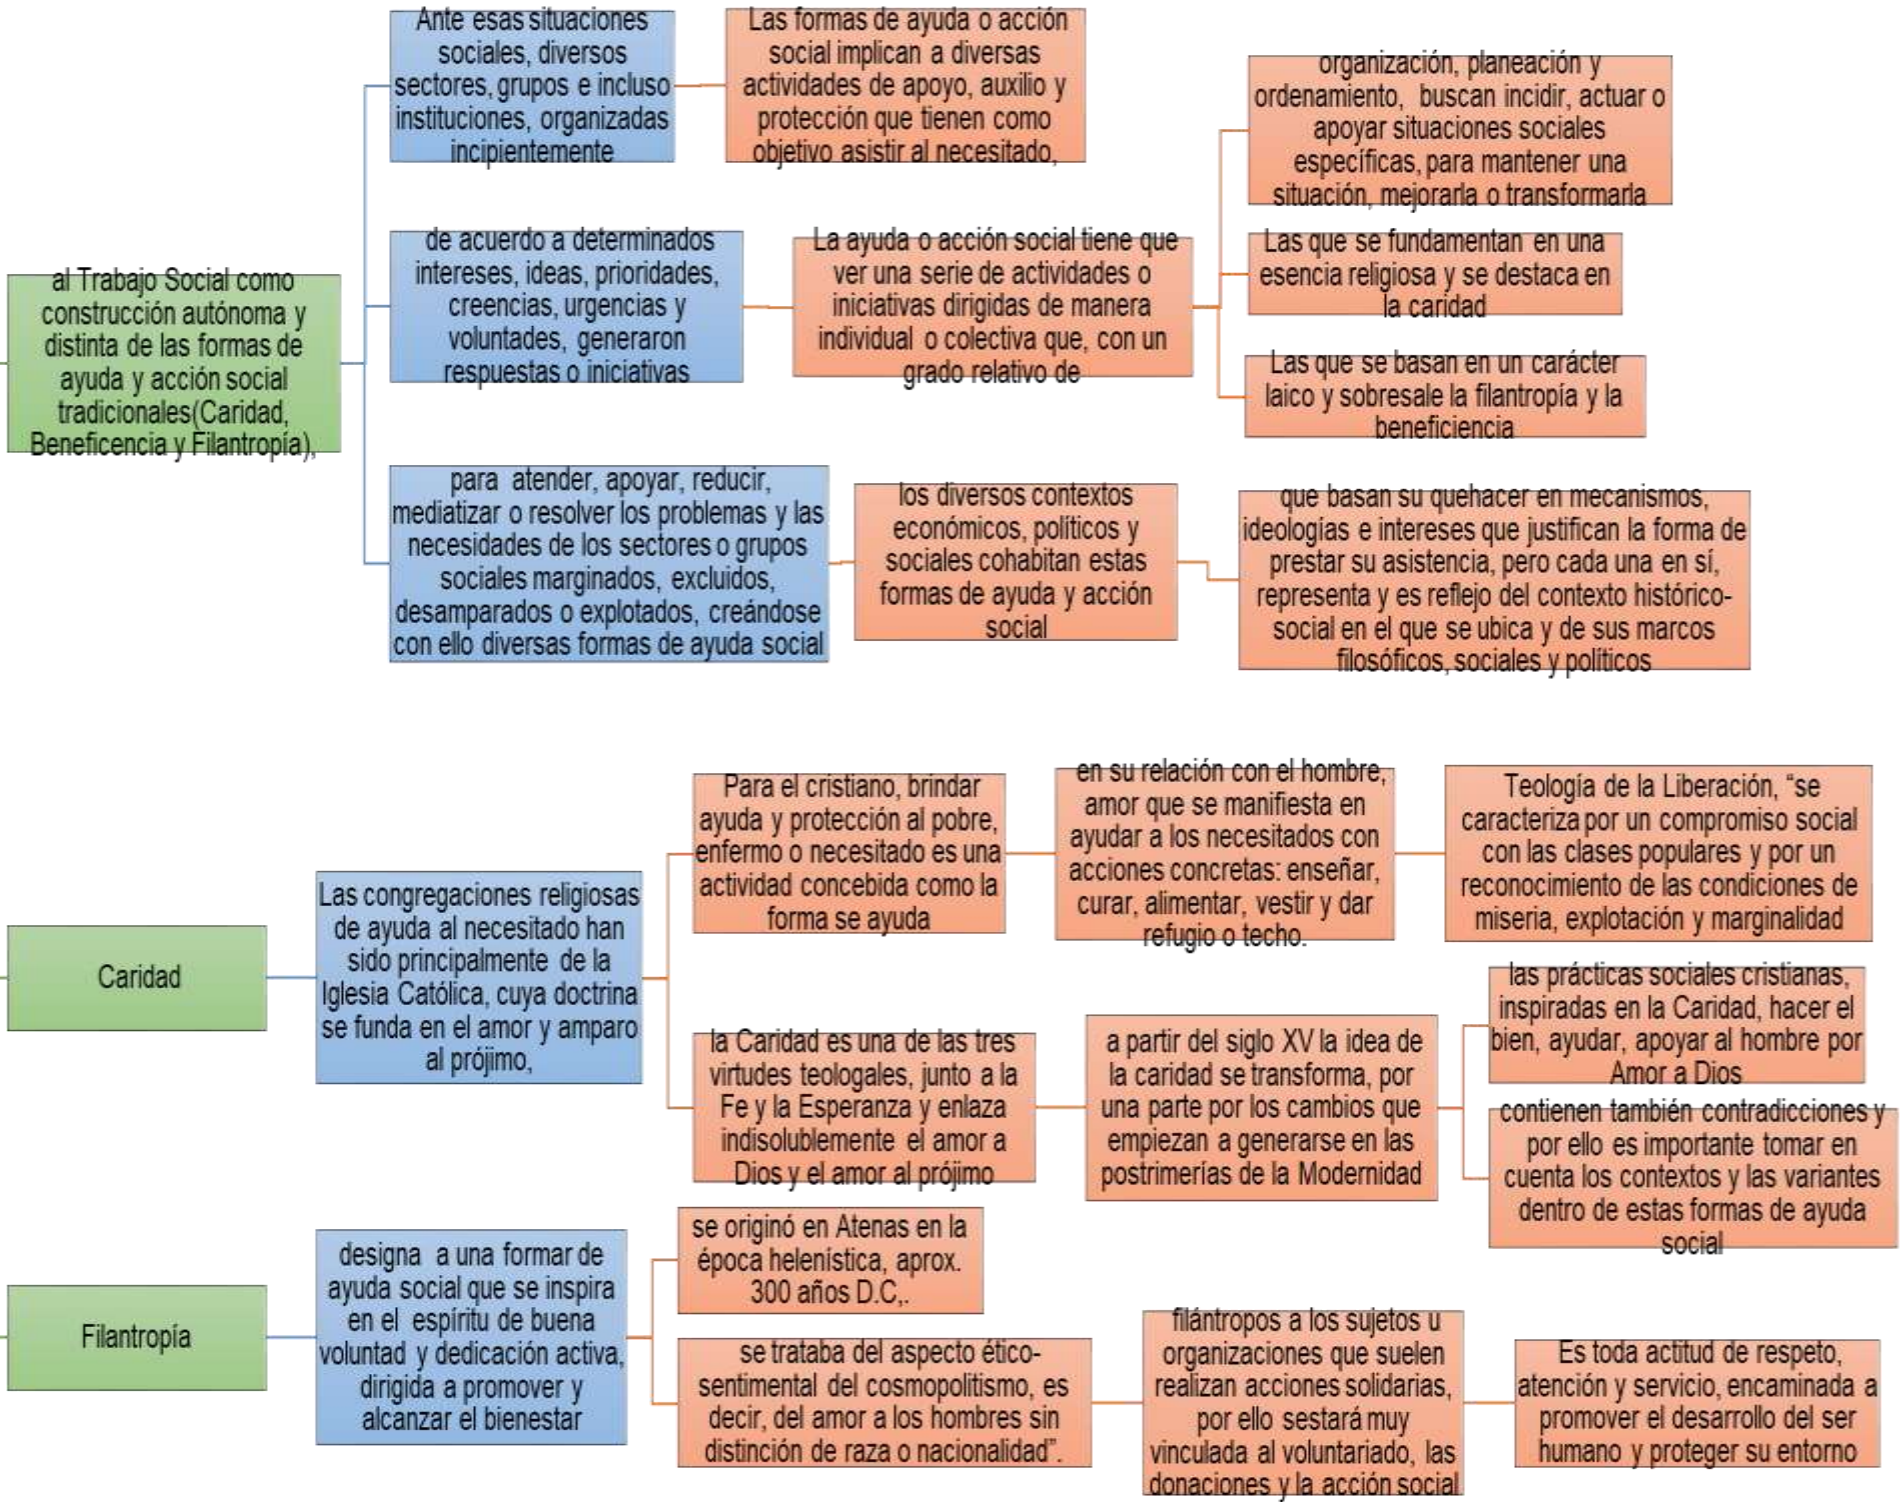

Nombre del alumno:

Yuseni Gómez Roblero

Nombre del profesor:

Lic. Elio Roblero Morales

Licenciatura:

Trabajo Social y Gestión comunitaria

Materia:

Trabajo social en México

Nombre del trabajo:

Cuadro sinóptico

Frontera Comalapa, Chiapas a 17 de junio del 2020

LAS FORMAS DE AYUDA SOCIAL FRENTE AL TRABAJO SOCIAL.

LAS FORMAS DE AYUDA SOCIAL FRENTE AL TRABAJO SOCIAL

LAS FORMAS DE AYUDA SOCIAL FRENTE AL TRABAJO SOCIAL

en el desarrollo de la profesión efectivamente han existido cuatro categorías paradigmáticas