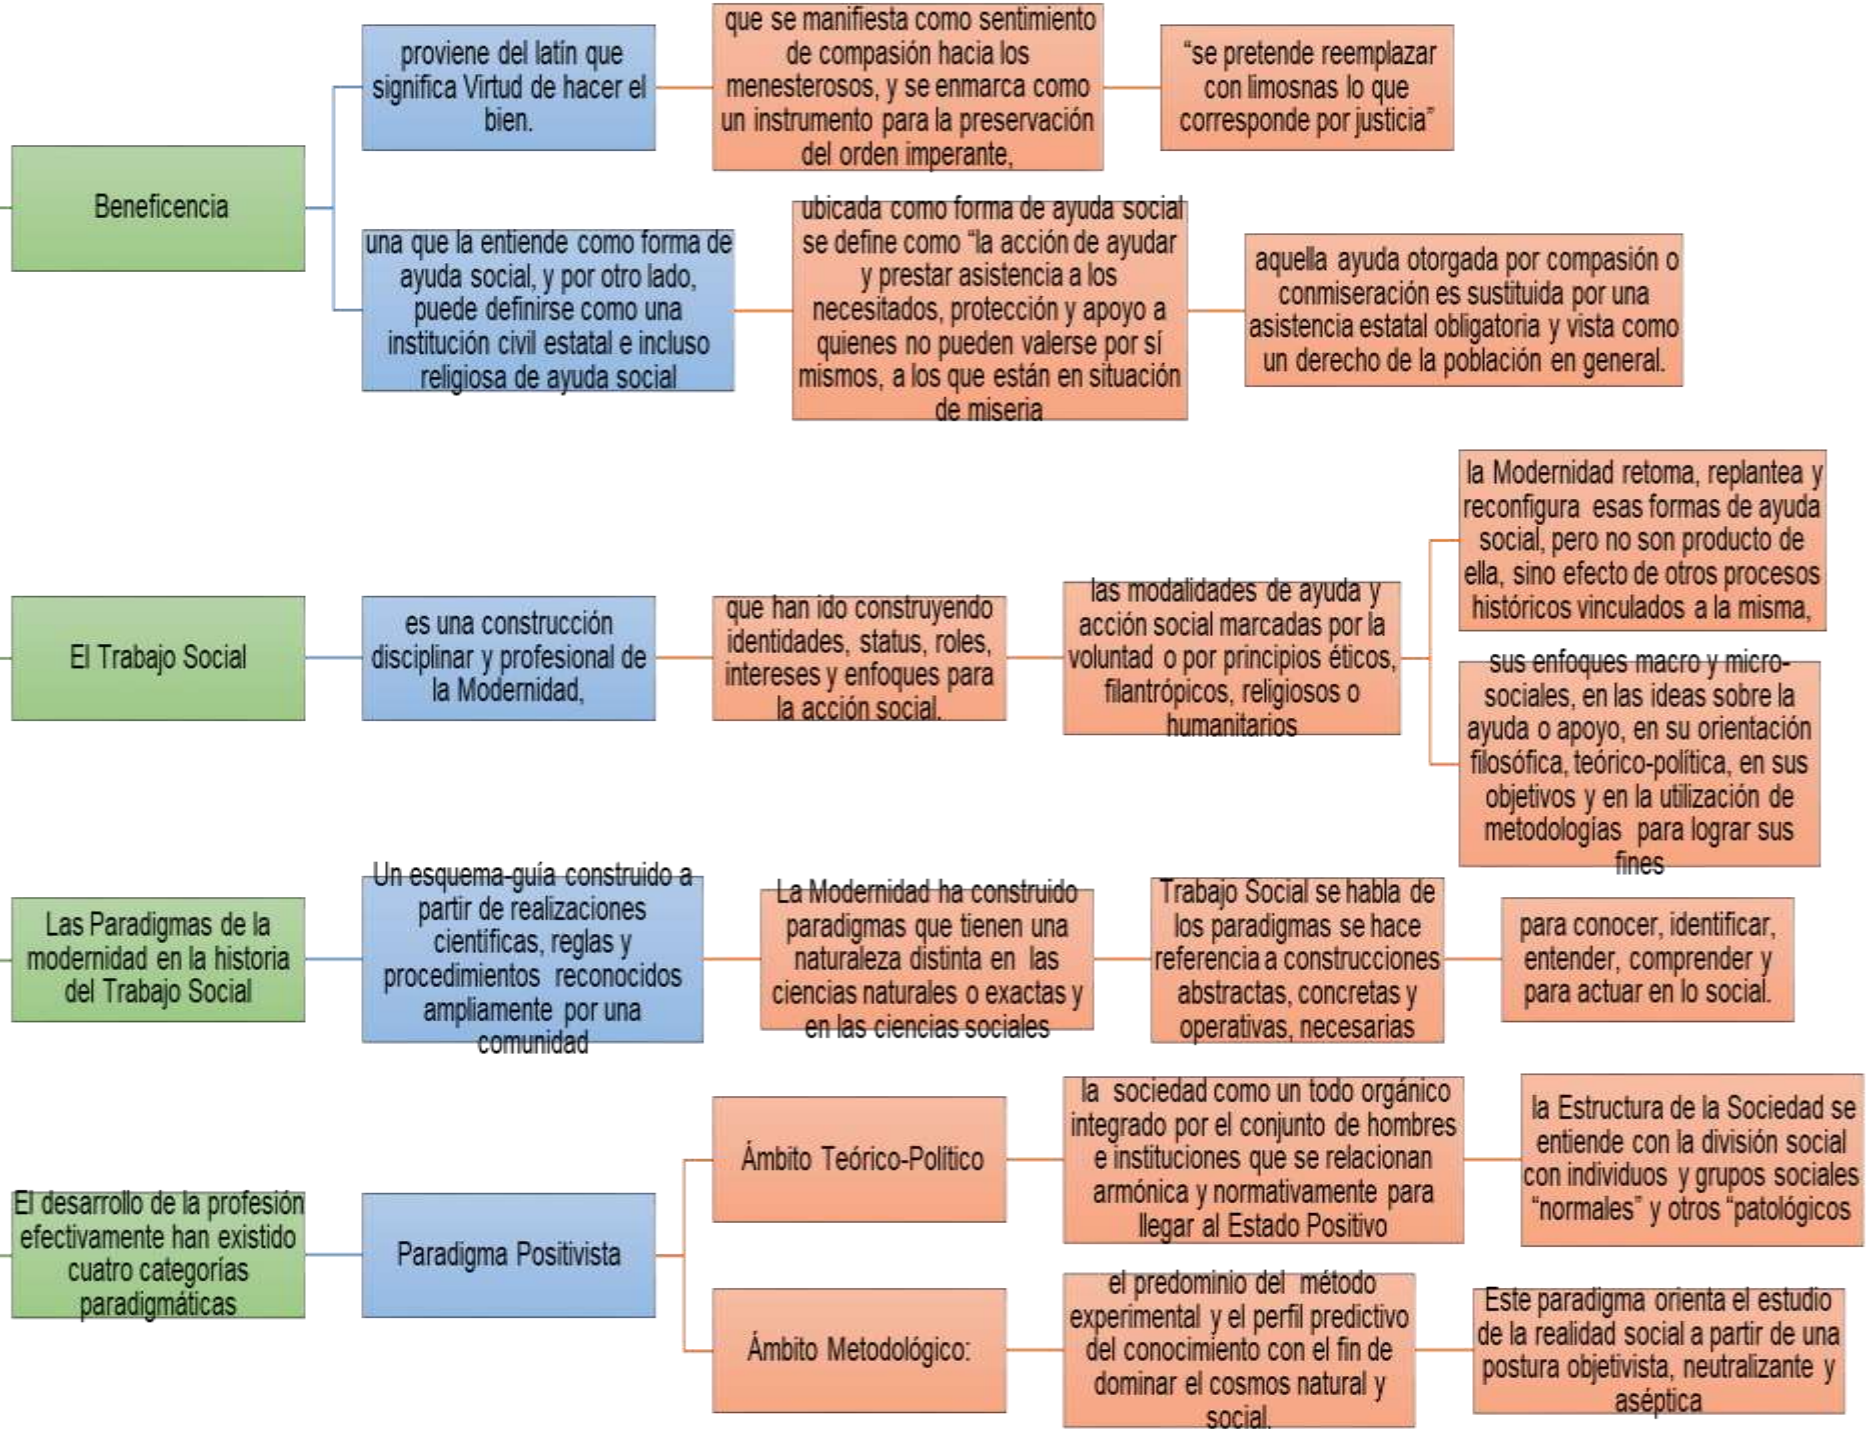

Nombre del alumno:

Yuseni Gómez Roblero

Nombre del profesor:

Lic. Elio Roblero Morales

Licenciatura:

Trabajo Social y Gestión comunitaria

Materia:

Trabajo social en México

Nombre del trabajo:

Cuadro sinóptico

Frontera Comalapa, Chiapas a 17 de junio del 2020

LAS FORMAS DE AYUDA SOCIAL FRENTE AL TRABAJO SOCIAL.

LAS FORMAS DE AYUDA SOCIAL FRENTE AL TRABAJO SOCIAL

LAS FORMAS DE AYUDA SOCIAL FRENTE AL TRABAJO SOCIAL

en el desarrollo de la profesión efectivamente han existido cuatro categorías paradigmáticas