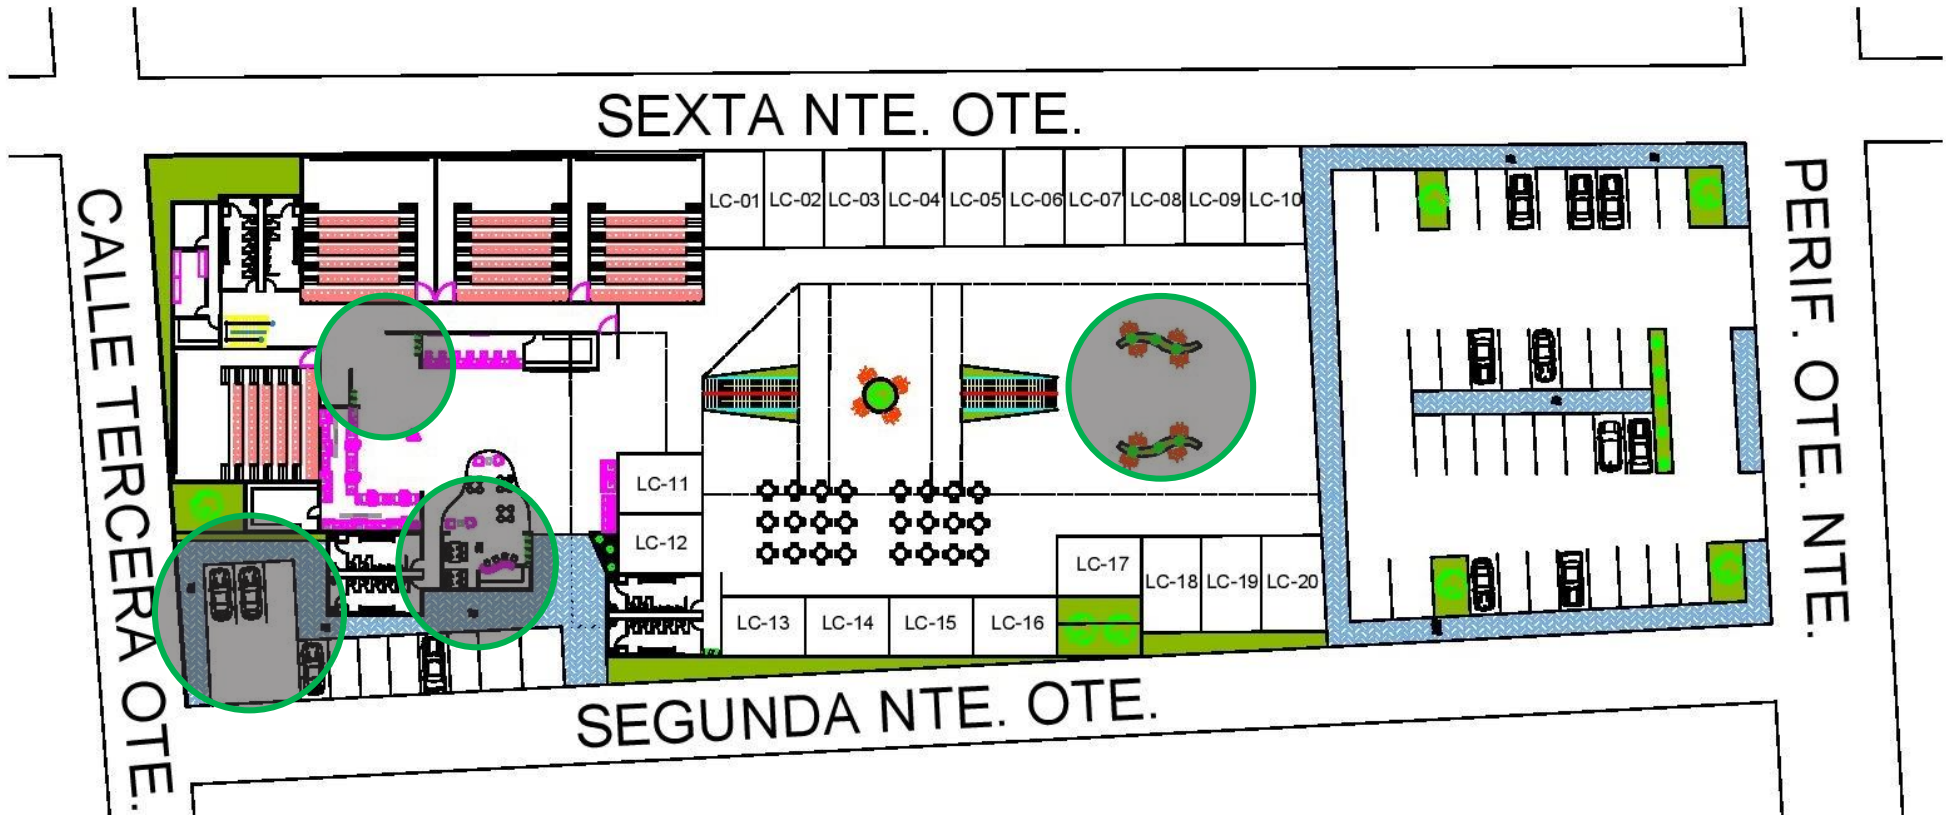

Ocosingo, Chiapas a 19 de junio de 2020

PLANTA ARQUITECTONICA BAJA

PROPUESTA DE ESTA SEMANA

- Esta fue la propuesta arquitectónica de la semana, en donde se muestran algunos errores de la misma, el cual está señalado con los círculos de color rojo.
- Posteriormente se modificaron para mayor funcionalidad.

PLANTA ARQUITECTONICA BAJA

CORRECCIONES

- Las modificaciones realizadas para la primera planta quedaron de la siguiente manera:
 - Anulación del área verde en el acceso principal para el área del cine por un área para cafetería.
 - Cambio de jardineras para el acceso principal del centro comercial.
 - Acceso para las salas de cine.
 - Modificación del estacionamiento lateral al CC.

PLANTA ARQUITECTONICA ALTA

CORRECCIONES

- De esta manera queda la propuesta para la segunda planta del CC.