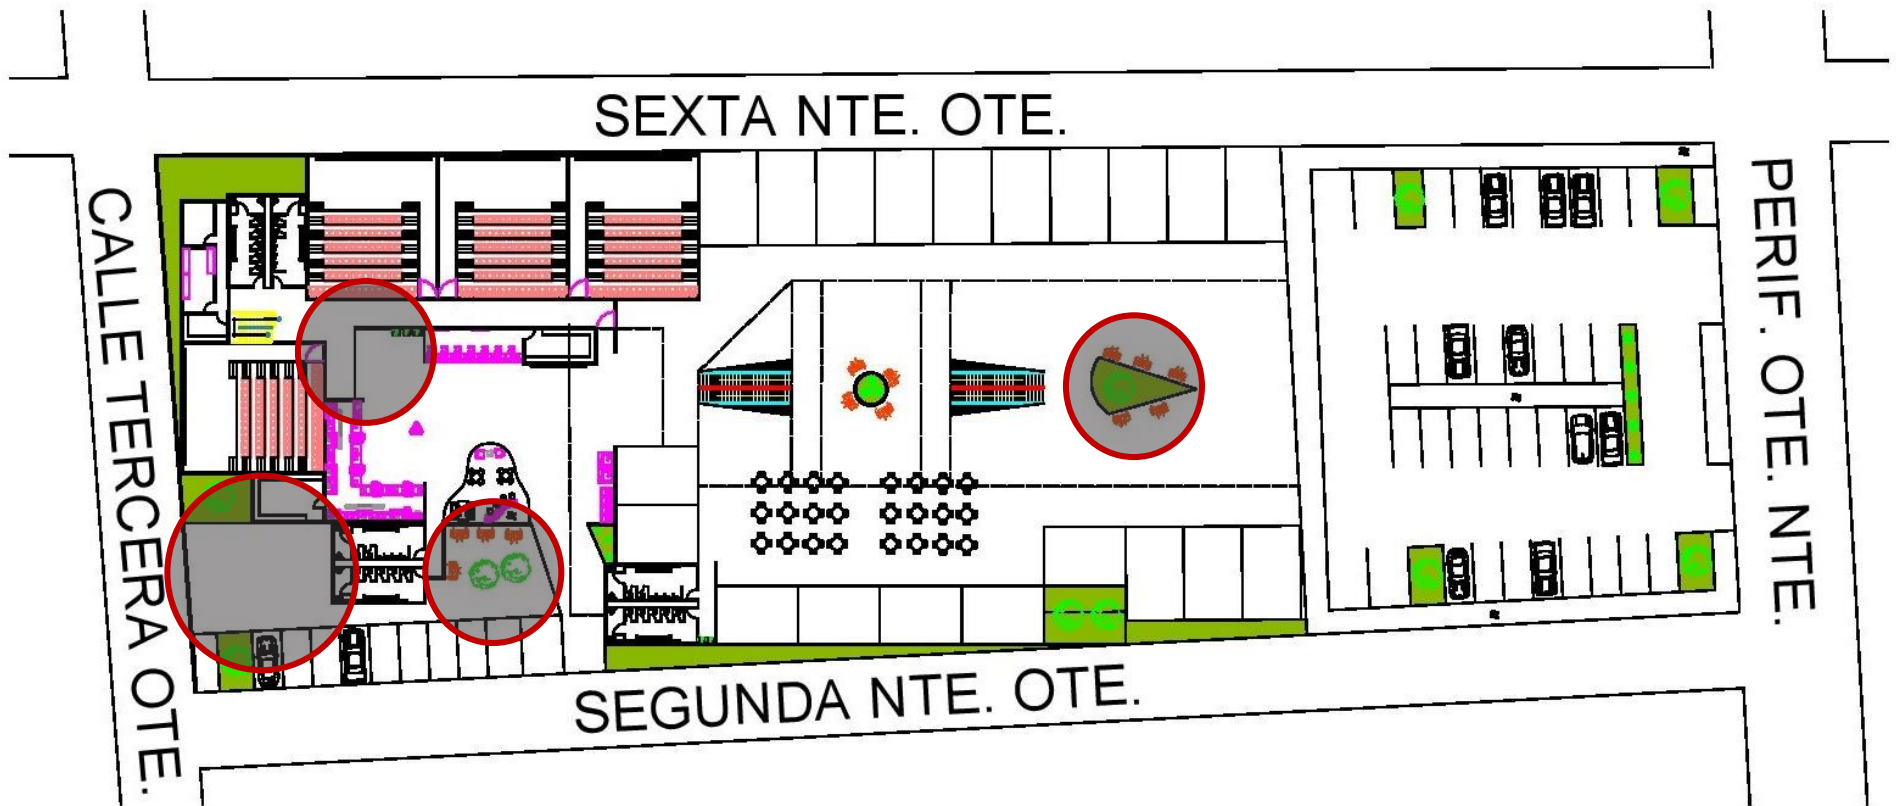

Ocosingo, Chiapas a 19 de junio de 2020

PLANTA ARQUITECTONICA BAJA

PROPUESTA DE ESTA SEMANA

- Esta fue la propuesta arquitectónica de la semana, en donde se muestran algunos errores de la misma, el cual está señalado con los círculos de color rojo.
- Posteriormente se modificaron para mayor funcionalidad.

PLANTA ARQUITECTONICA BAJA

CORRECCIONES

- Las modificaciones realizadas para la primera planta quedaron de la siguiente manera:
 - Anulación del área verde en el acceso principal para el área del cine por un área para cafetería.
 - Cambio de jardineras para el acceso principal del centro comercial.
 - Acceso para las salas de cine.
 - Modificación del estacionamiento lateral al CC.