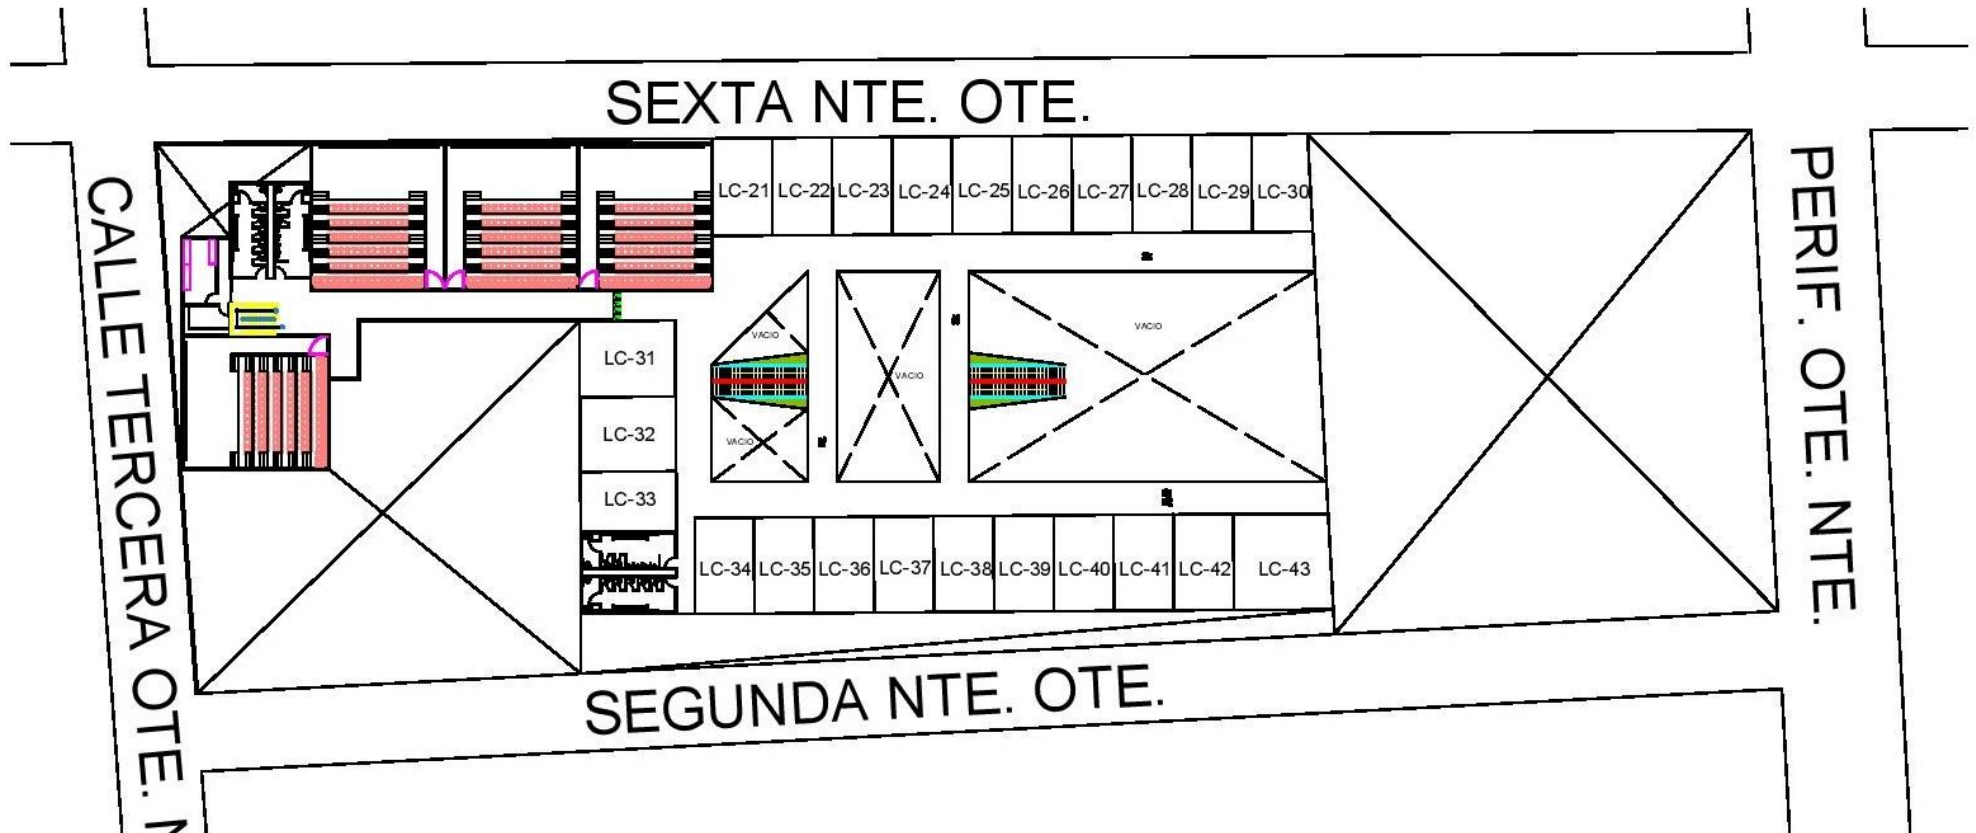

Ocosingo, Chiapas a 19 de junio de 2020

PLANTA ARQUITECTONICA BAJA

PROPUESTA DE ESTA SEMANA

- Esta fue la propuesta arquitectónica de la semana, en donde se muestran algunos errores de la misma, el cual está señalado con los círculos de color rojo.
- Posteriormente se modificaron para mayor funcionalidad.

PLANTA ARQUITECTONICA BAJA

CORRECCIONES

- Las modificaciones realizadas para la primera planta quedaron de la siguiente manera:
 - Anulación del área verde en el acceso principal para el área del cine por un área para cafetería.
 - Cambio de jardineras para el acceso principal del centro comercial.
 - Acceso para las salas de cine.
 - Modificación del estacionamiento lateral al CC.

PLANTA ARQUITECTONICA ALTA

CORRECCIONES

- De esta manera queda la propuesta para la segunda planta del CC.