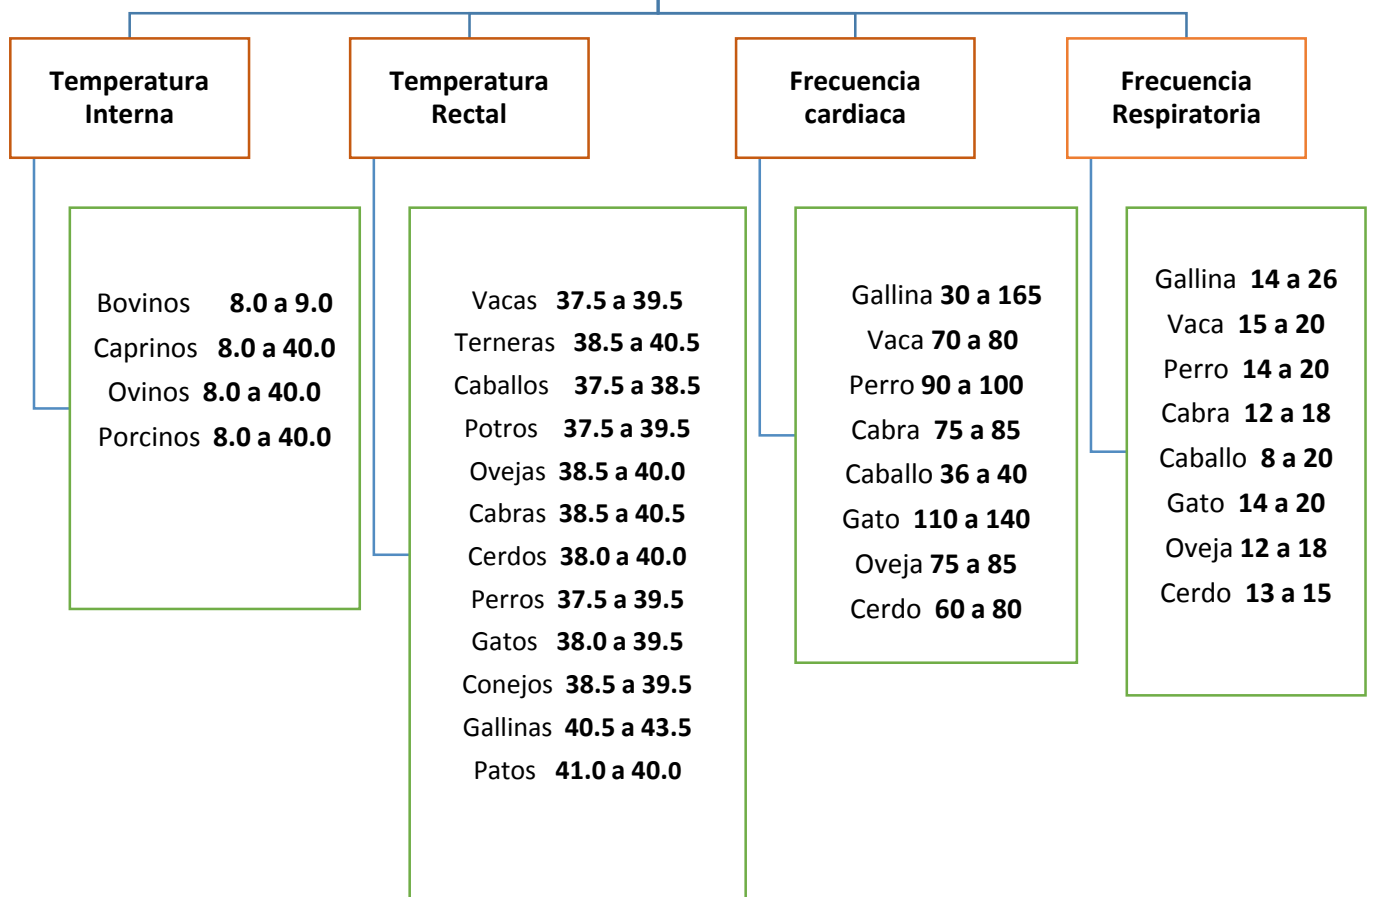

CONSTANTES FISIOLÓGICAS DE LAS ESPECIES DOMÉSTICAS