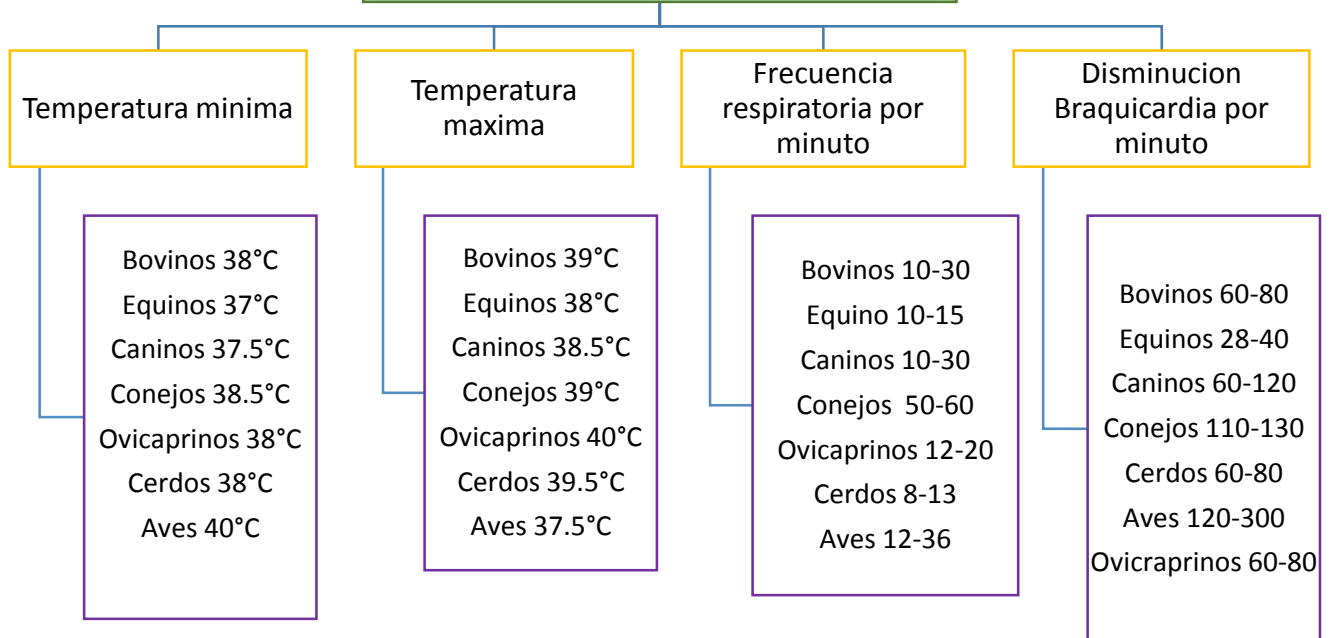

CONSTANTES FISIOLÓGICAS DE LA ESPECIES DOMÉSTICAS

(Luis Antonio Hernandez Vieyra , 2012)

Bibliografía

Luis Antonio Hernandez Vieyra . (14 de septiembre de 2012). *Constantes sifilogias en animales domesticos* . Obtenido de docsty Animales:
<http://www.vicar.com.co/manual_ganaderoyconstantesfisiologucas7.html>