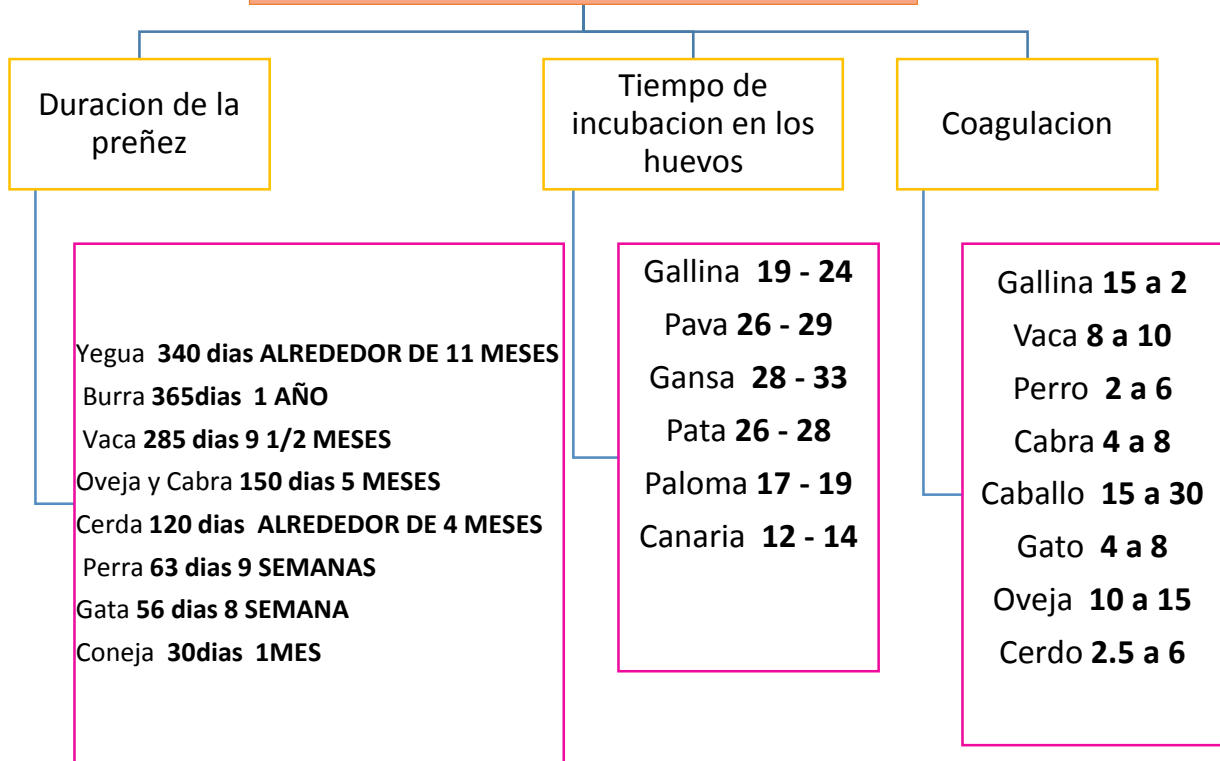

CONSTANTES FISIOLÓGICAS DE LAS ESPECIES DOMÉSTICAS