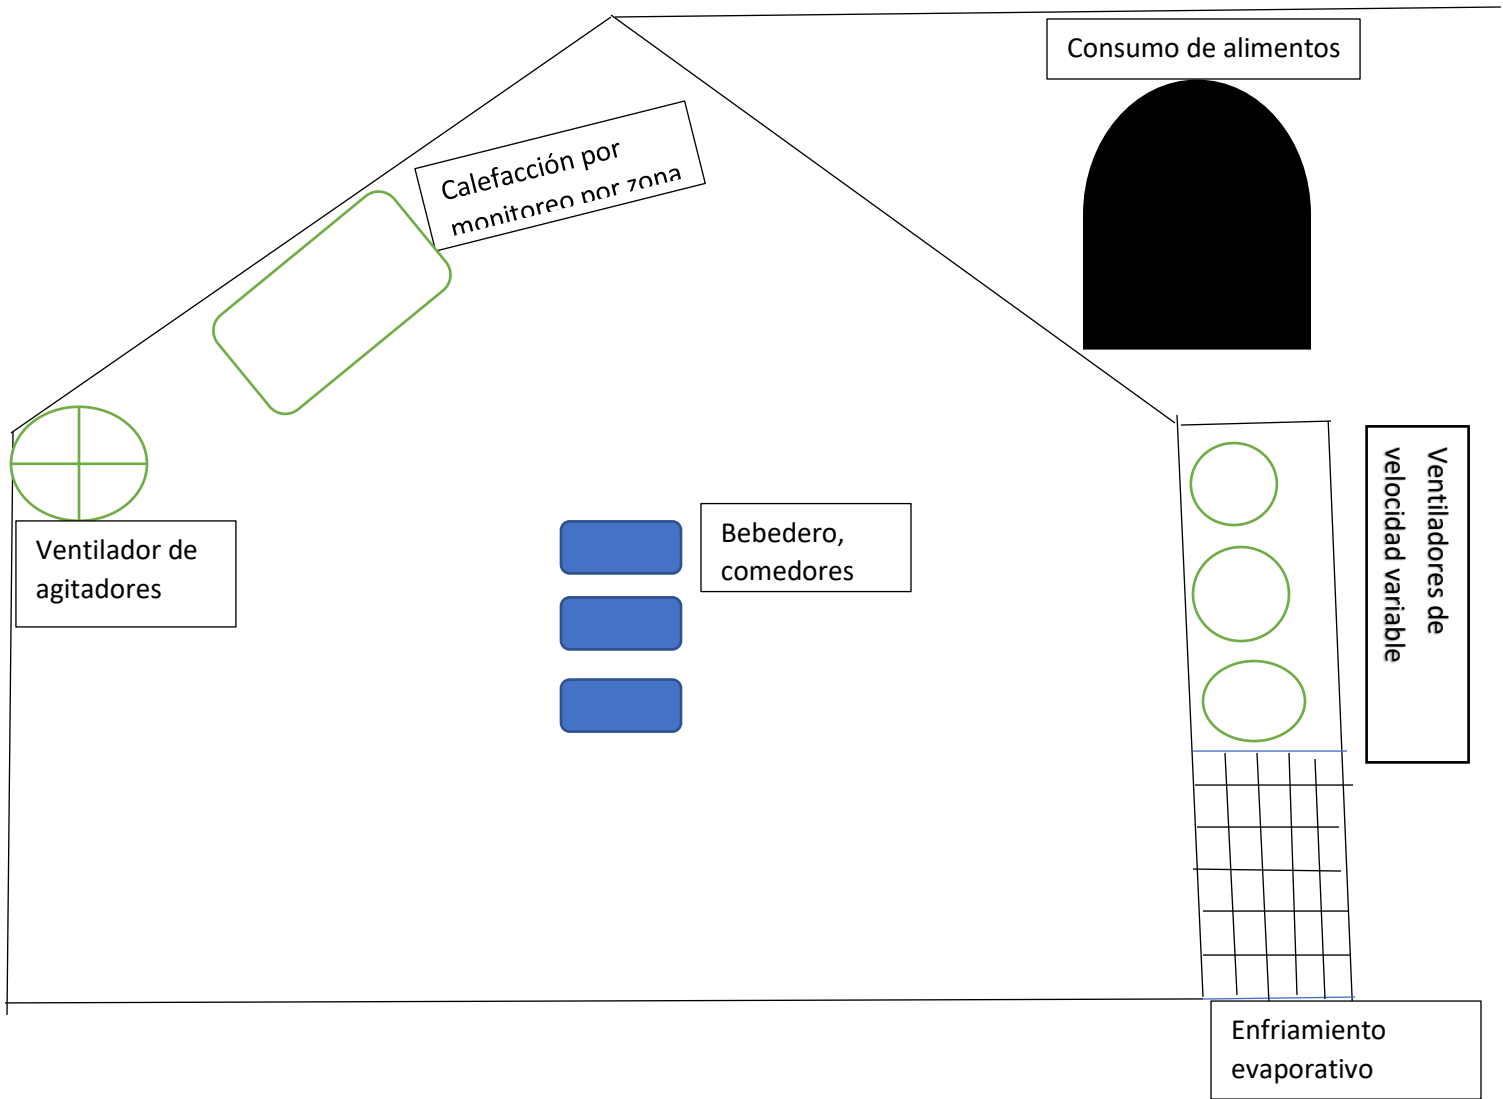

## **GRANJA DE POLLOS**

### **COMITAN CHIAPAS**

Comitán es una zona de clima templado, con lluvias en el verano y moderado frío en invierno. La temperatura media anual es de 18,9 °C.

Consumo de alimentos

Calefacción por  
monitoreo por zona