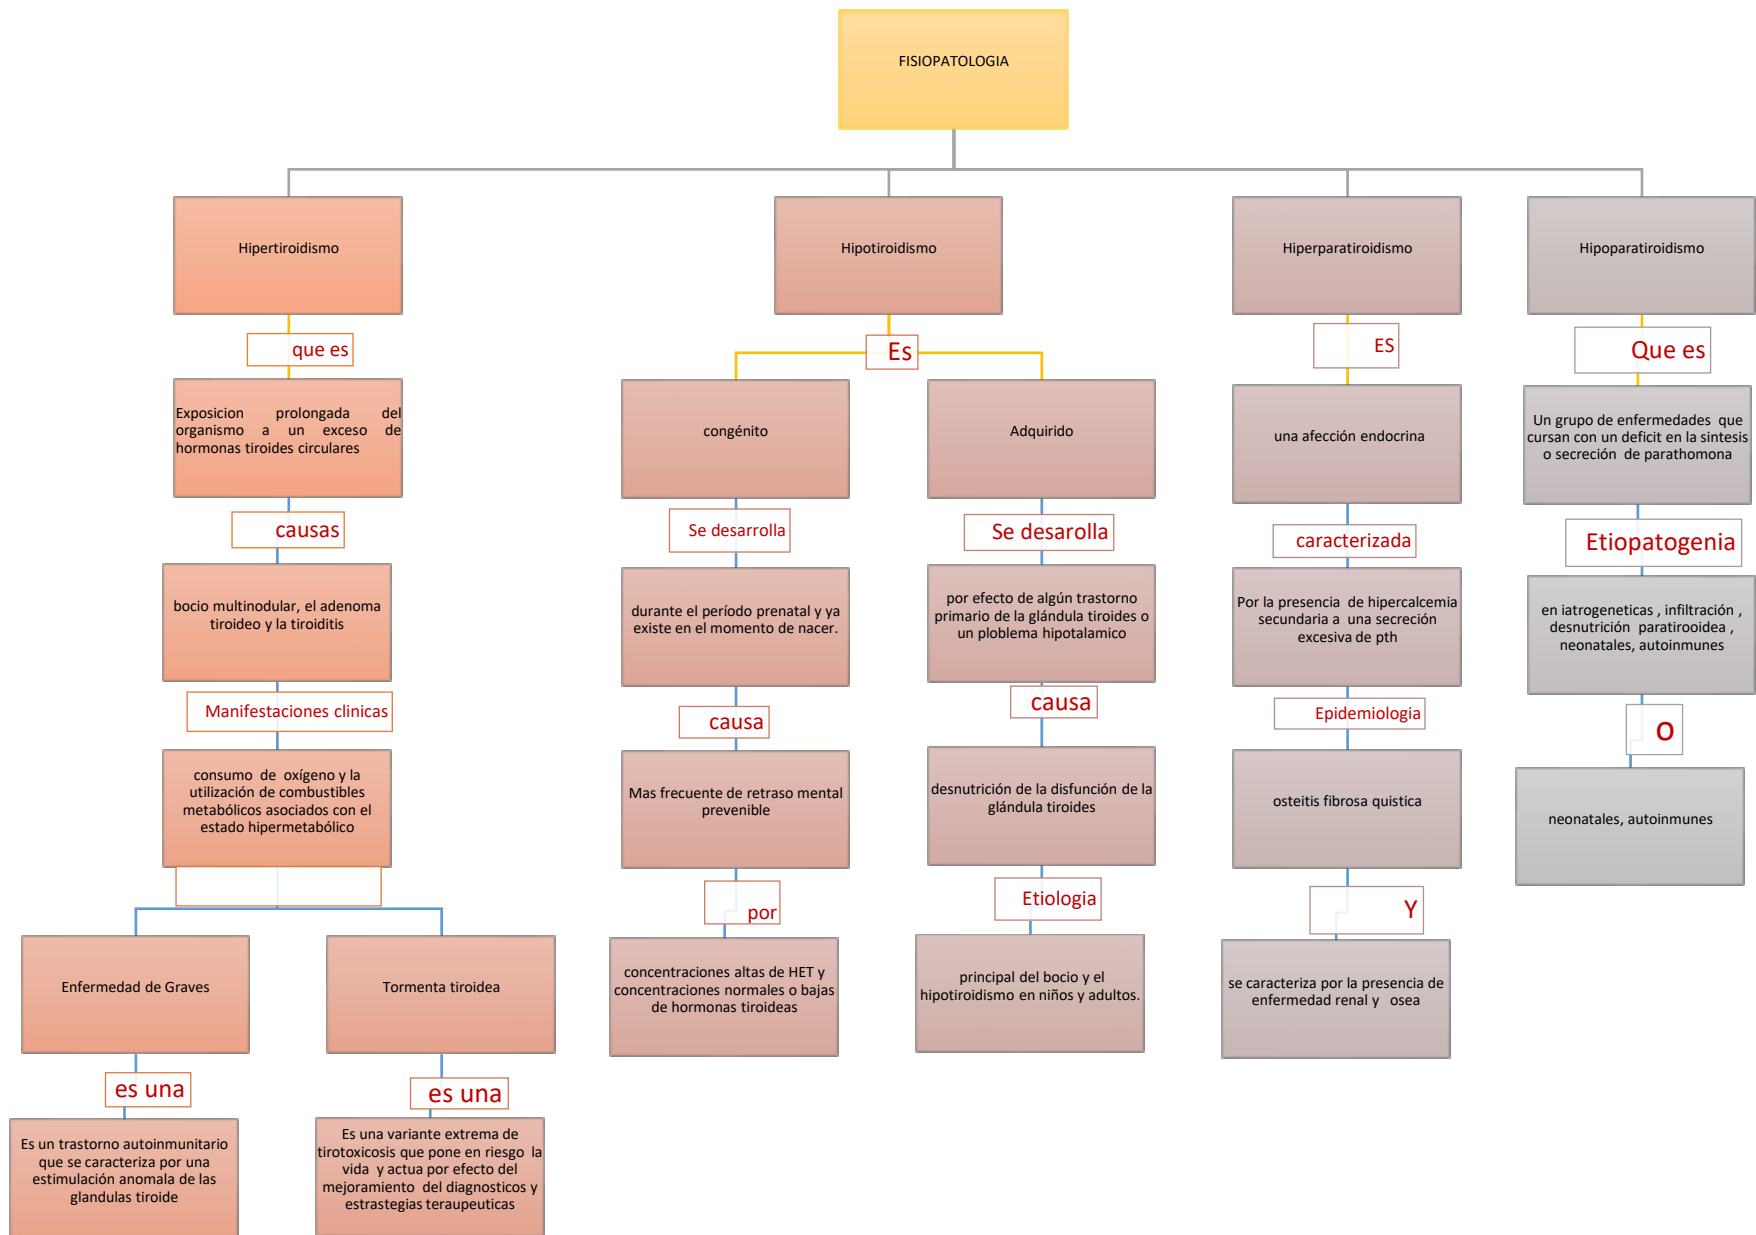

UNIVERSIDAD DEL SURESTE

CARRERA:

NUTRICIÓN

MATERIA:

FISIOPATOLOGIA

TEMA:

MAPA CONCEPTUAL

CATEDRATICO:

BASIO ROBLEDO

ALUMN@:

MONZÓN LÓPEZ LITZY BELEN

LUGAR Y FECHA:

TAPACHULA CHIAPAS A 30/07/2020

BIBIOGRAFIA

ARGENTE.ALBARES.SEMIOLOGIA MEDICA.FISIOPATOLOGIA ,SEMIOTECNIA Y PROPEDEUTICA.EDICION 2.EDITORIAL PARAMERICANA