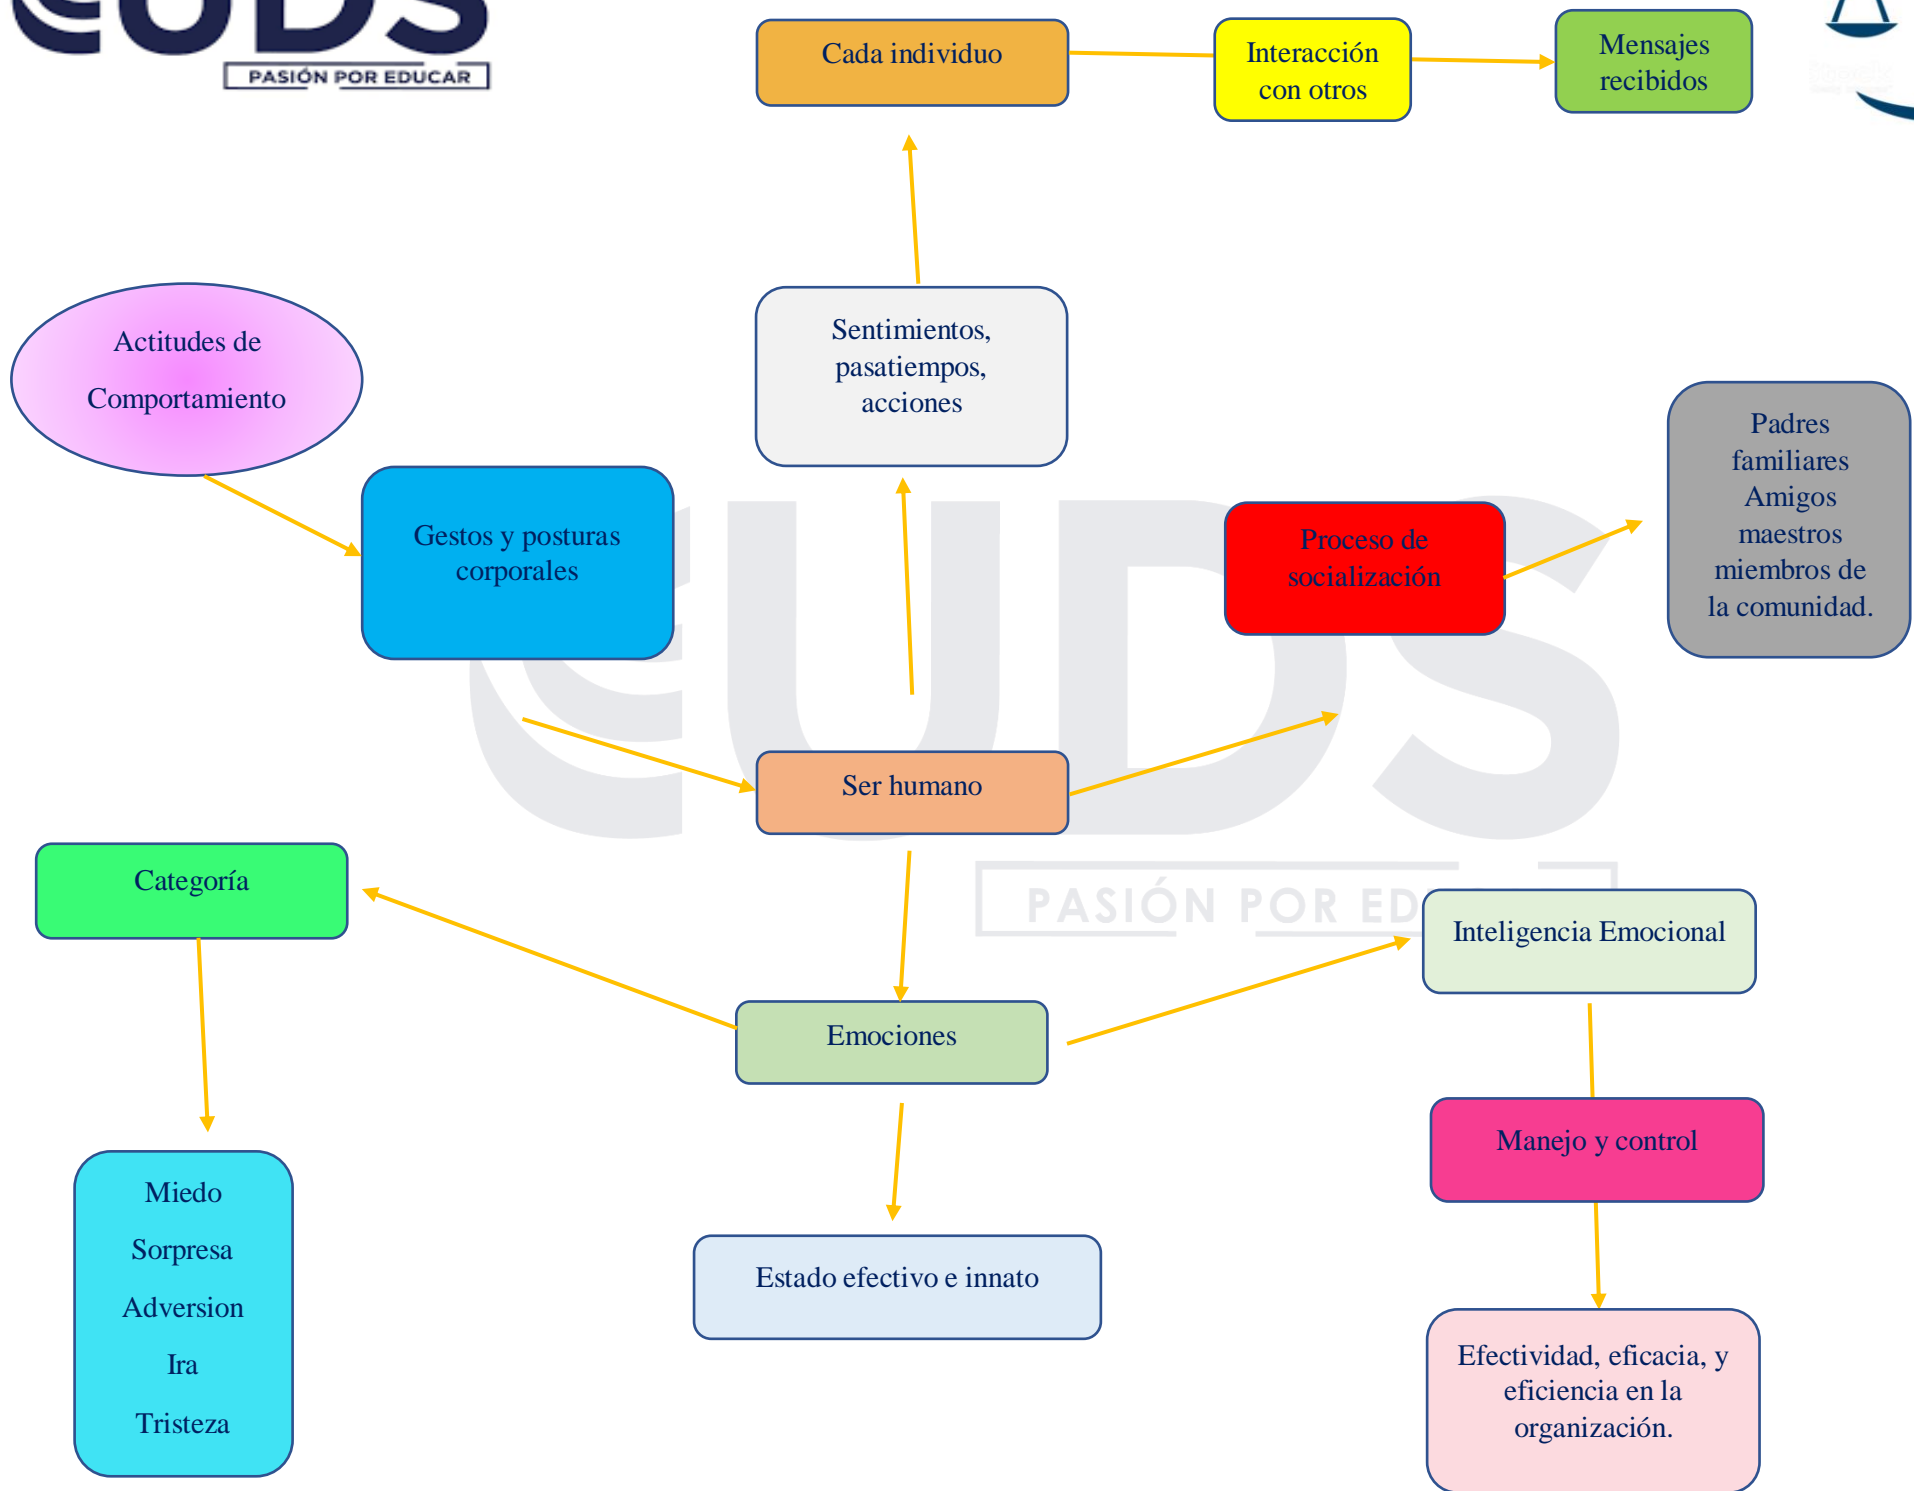

UNIVERSIDAD DEL SURESTE

Nombre del alumno:

José Ángel Sánchez Gómez

Matricula:

409418744

Materia:

Desarrollo Humano

Nombre del trabajo:

Tabla de comparaciones....

	<u>Emoción</u>	<u>Sentimiento</u>
Definición	Respuesta biológica ante estímulos sensoriales	Respuesta psicológica ante la emoción.
Tipo de reacción	Física	Mental
Origen	Estimulo externo	Experiencia vital y percepción de la realidad
Nivel de respuesta	Instintivo	Subconsciente
Duración de reacción	Breve	Prolongada