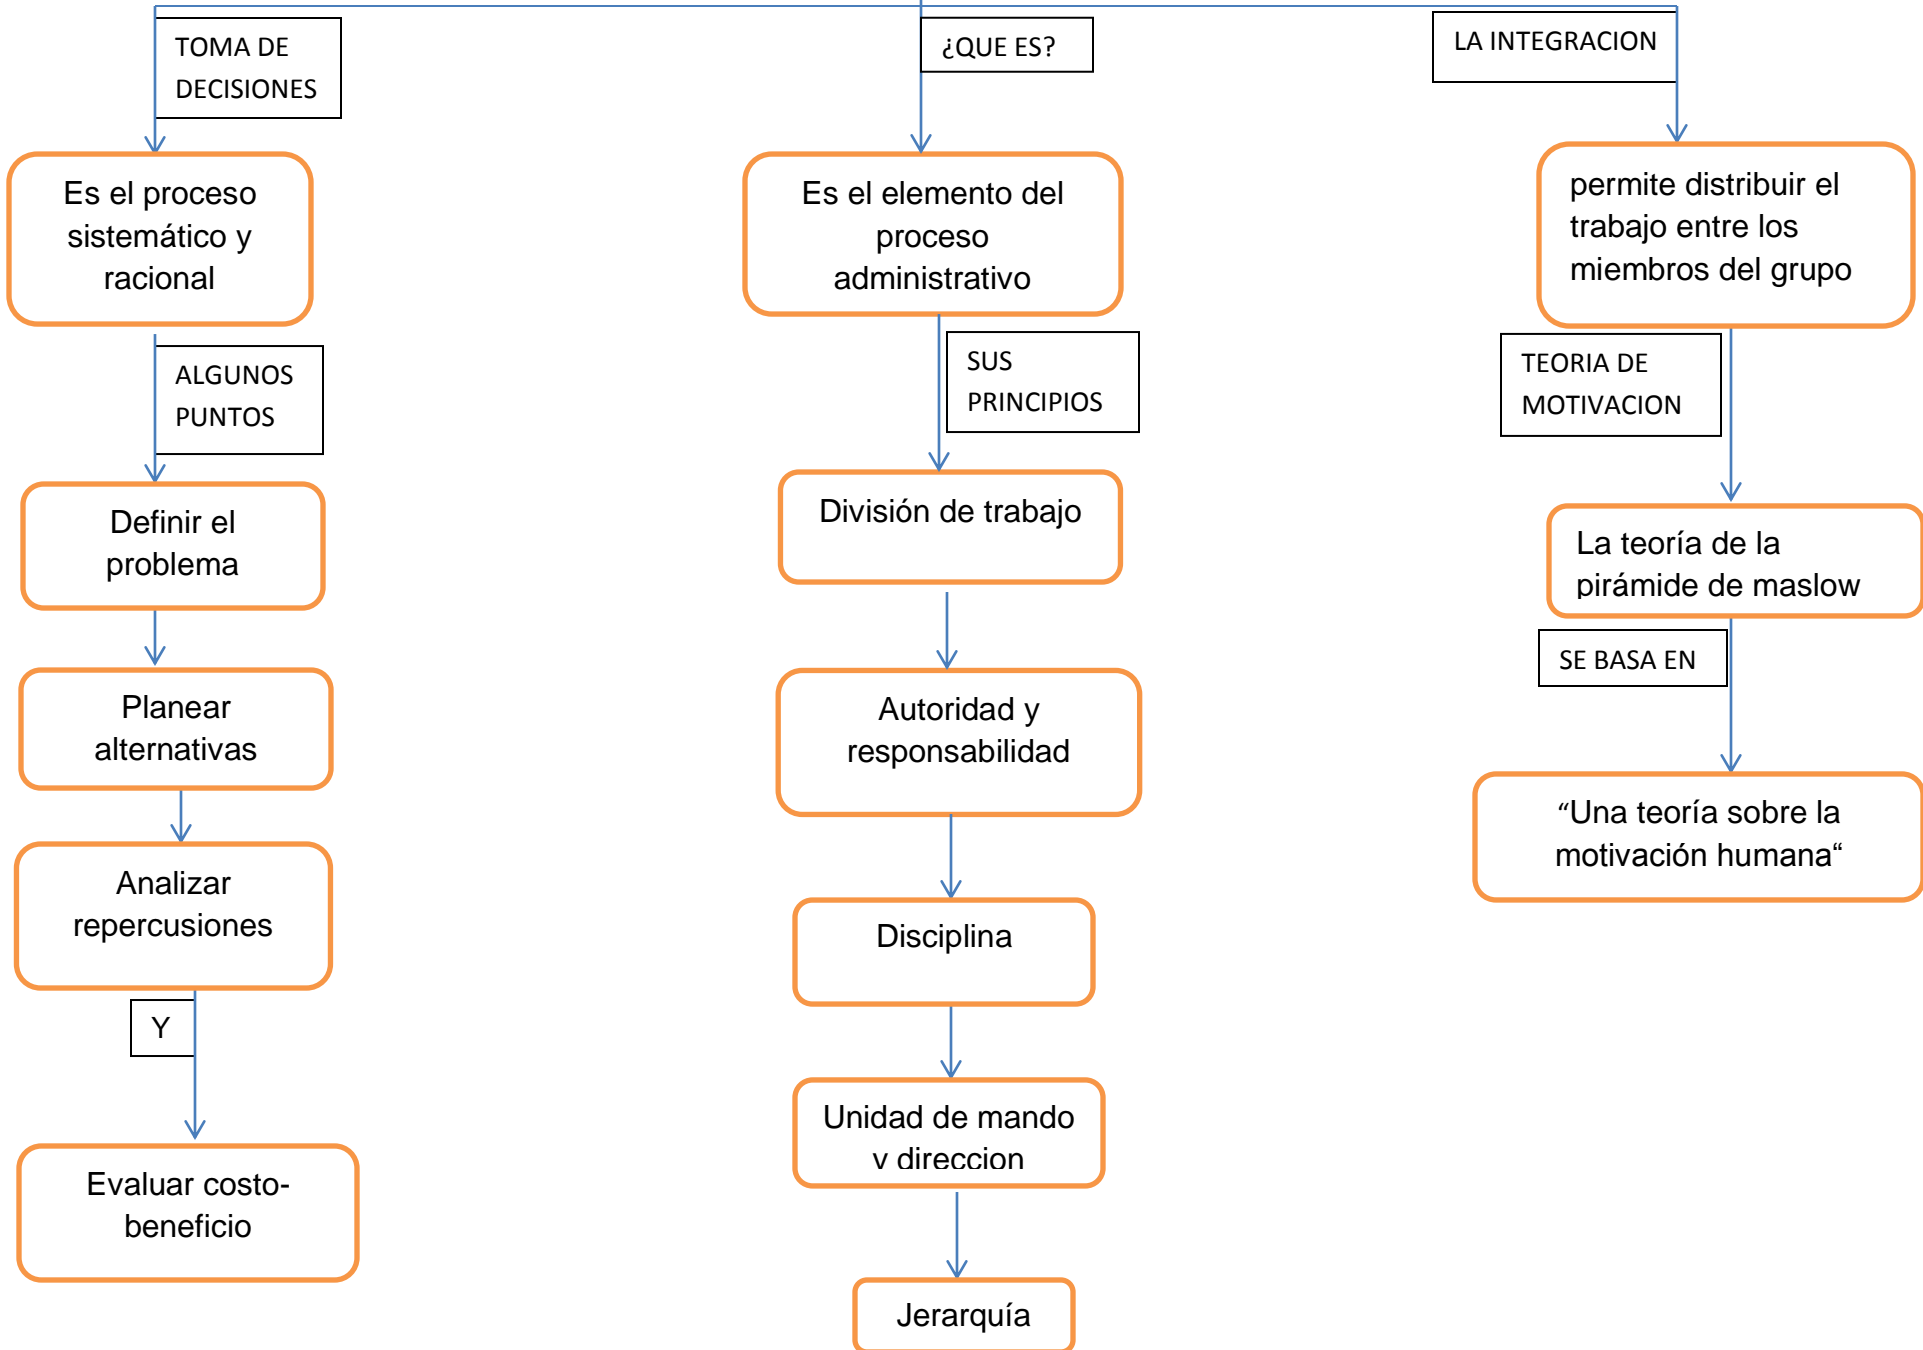

# MAPA CONCEPTUAL

A horizontal orange arrow pointing to the right, positioned below the title.

Nombre del alumno: Leonardo Daniel Morales  
Jonapa

Nombre del profesor: Ana Laura Torres Culebro

Materia: Administración

Fecha: 11/06/20

Bachillerato técnico en enfermería

Sexto semestre

# LA DIRECCION EN ADMINISTRACION

Orden y  
equidad

BIBLIOGRAFIA: <http://actualidadempresa.com/>