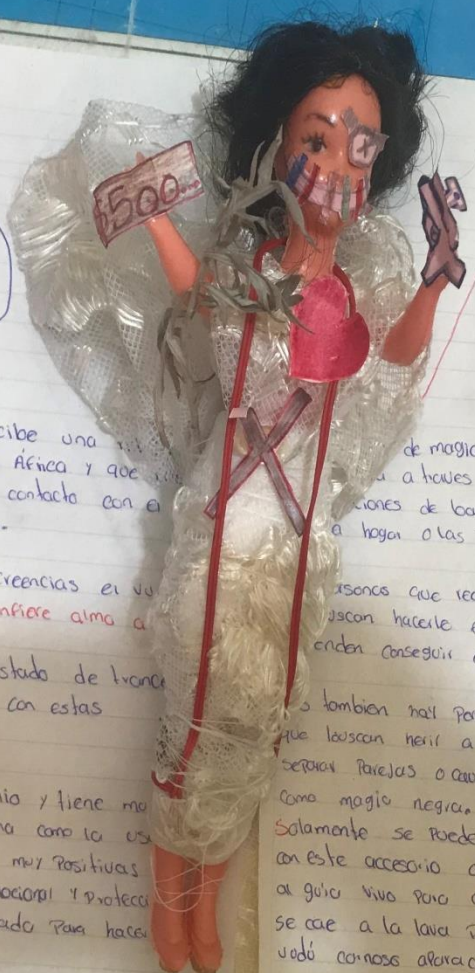

VUD

Vudú es el nombre que recibe una magia que tiene sus orígenes en África y que se desarrolló a partir del contacto con el cristianismo de los esclavos.

Por su contenido de rituales y creencias el vudú es definido como animista (**confiere alma a objetos**)

Sus cultores crecen en el estado de bronce como vehículo para comunicarse con estas divinidades

El mundo de la magia es muy amplio y tiene muchas ramificaciones dependiendo la forma como la usa la magia puede proporcionar cosas muy positivas como buena salud estabilidad emocional y protección. Sin embargo también puede ser usado para hacer el mal.

UDÚ

de magia se denomina blanca y se usa a través de oraciones, toma de brujales, oraciones de baños o trabajos o amuletos a la hora o las personas

Personas que recurren a estas prácticas buscan hacerle el bien a nadie más bien cuando consiguen el bienestar para su entorno

Se usa también para personas con muchas intenciones que buscan hacer a otros, atacar el amor, curar, ferir, separar parejas o causar el mal. Esto se le conoce como magia negra.

Solamente se puede invocar un mal con este accesorio a la vez ya que se necesita al guía vivo para que funcione, si el muñeco se cae a la lava por accidente al momento vudú con esos amuletos de todos modos