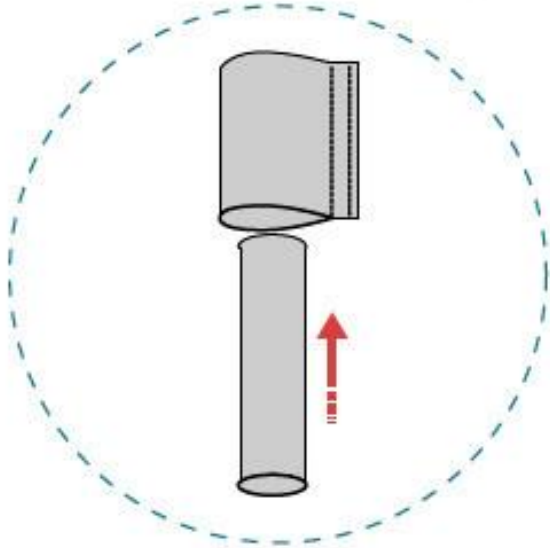

ESPECIFICACIONES DE BANDERA

Palo: 60 cm
Base de la tela: 60 cm
Alto de la tela: 40 cm

Razo de novia o Rayón
Colores mate, no brillosos

welcome to the wall

**SUPER
OVALO
CHIAPAS**

Vaina lateral
(costurada)

Tachuela
(para evitar resbale)

Refuerzo
(costurado)